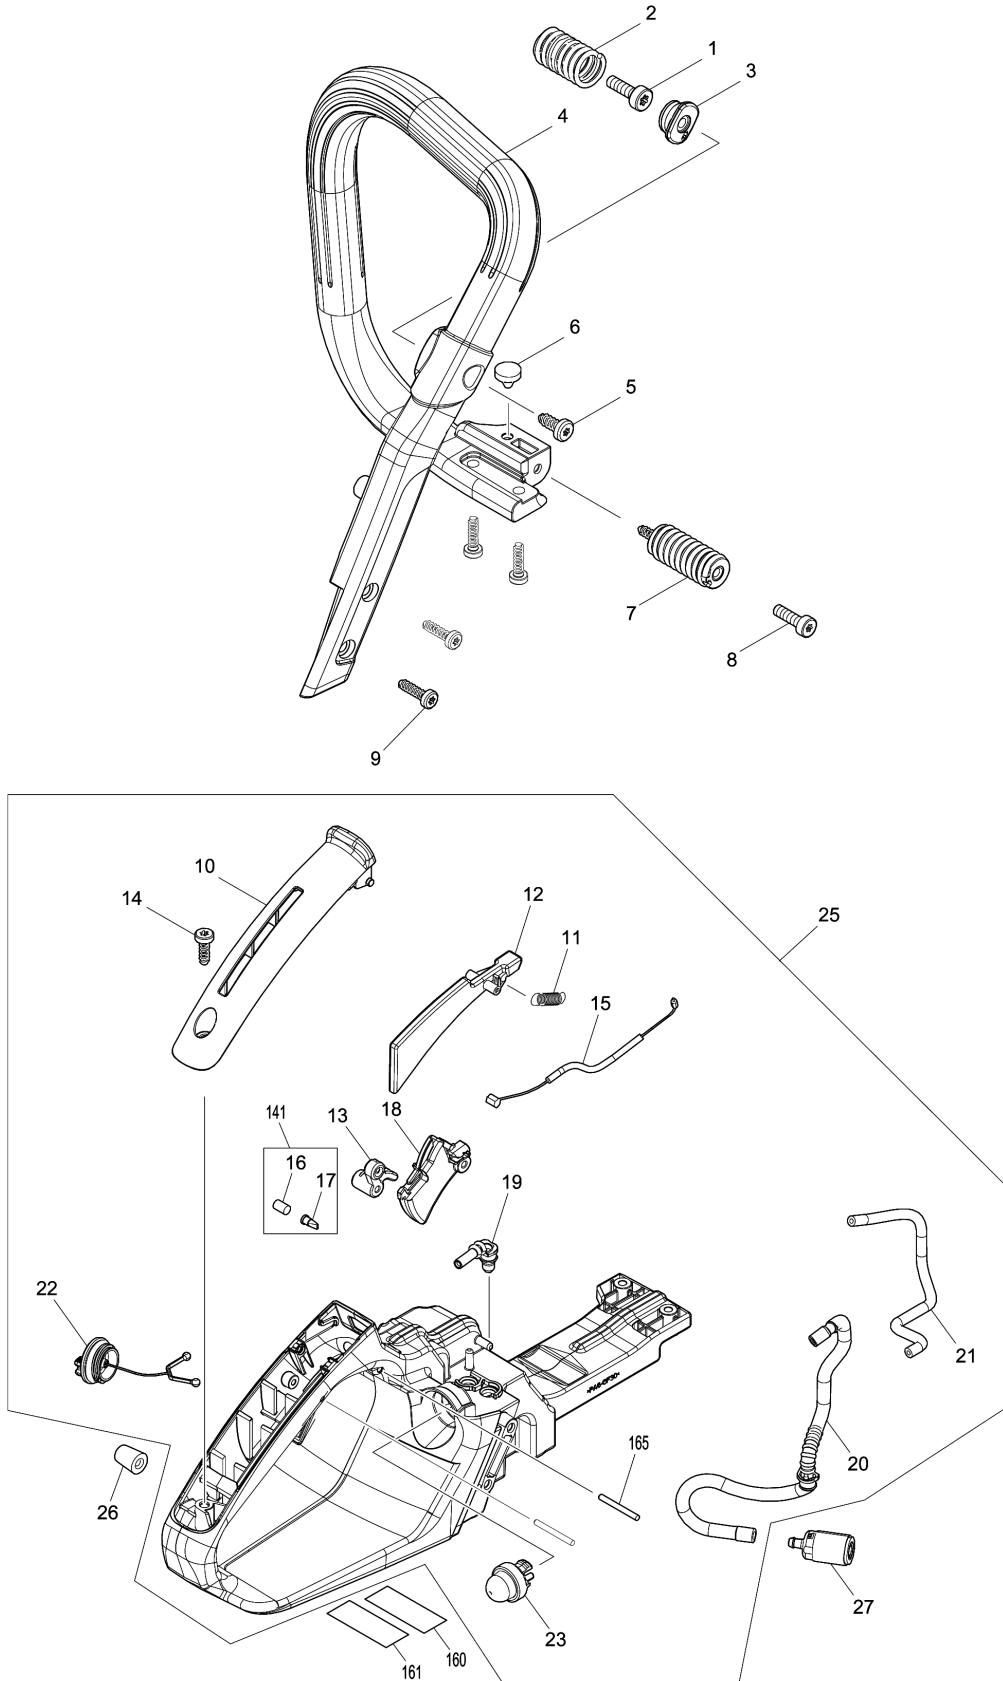

Model No.EA5600F PETROL CHAIN SAW

Model No.EA5600F PETROL CHAIN SAW

Model No.EA5600F PETROL CHAIN SAW

Model No.EA5600F PETROL CHAIN SAW

Model No.EA5600F PETROL CHAIN SAW

Model No.EA5600F PETROL CHAIN SAW

Item	Parts No.	Description	I/C	Qty	New/Old	Opt. 1	Opt. 2	Note
001	908005165	FILLISTER HEAD SCREW M5X16		1	*			
001-1	266605-8	H.L. SOCKET HEAD BOLT M5X16	O	1				
002	231898-6	DAMPING SPRING		1				
003	456373-3	SPRING HOLDER		1				
004	456379-1	TUBULAR HANDLE		1				
005	913467164	SCREW 6.7X16		1	*			
005-1	251492-8	H.L.TAPPING SCREW 6.7X16	O	1				
006	965402360	RUBBER BUFFER		1				
007	143754-7	DAMPING SPRING ASSEMBLY		1				
008	908006205	H.L. SOCKET HEAD BOLT M6X20		1	*			
008-1	266479-7	H.L. SOCKET HEAD BOLT M6X20	O	1				
009	913455204	H.L.TAPPING SCREW 5.5X20		4	*			
009-1	266475-5	H.L.TAPPING SCREW 5.5X20	O	4				
010	131117050	GRIP OUTER SHELL		1				
011	130117060	TENSION SPRING		1				
012	038117020	CATCH LEVER		1				
013	038117030	ROCKER		1				
014	913455164	H.L. TAPPING SCREW 5.5X16		1	*			
014-1	266478-9	H.L.TAPPING SCREW 5.5X16	O	1				
015	131117040	BOWDEN CABLE		1				
016	010175030	SINTER INSERT		1	*			
016-1	422063-0	SINTER INSERT	O	1				
017	010175021	VALVE		1	*			
017-1	424170-5	VALVE	O	1				
018	130117010	THROTTLE LEVER		1				
019	131114340	FUEL PIPE		1				
020	131114310	FUEL PIPE		1				
021	131114090	TUBE 2.5-169		1				
022	181114202	TANK CAP CPL.		1	*			
C10	963229036	PACKING RING		1	*			
022-1	168507-3	TANK CAP COMPLETE	O	1				
C10	213080-9	O RING 29.5	O	1				
023	130153500	PRIMER		1				
025	131114680	FUEL TANK SET (BLUE)		1				
D10		INC. 10-23,141,165						
026	181111230	RUBBER BUFFER		1				
027	010114200	FUEL FILTER ASSY		1				
028	185213100	BREAK LINK PLATE COMPLETE		1				
029	927304000	STOP RING E-4		1	*			
029-1	257934-0	STOP RING E-4	O	1				