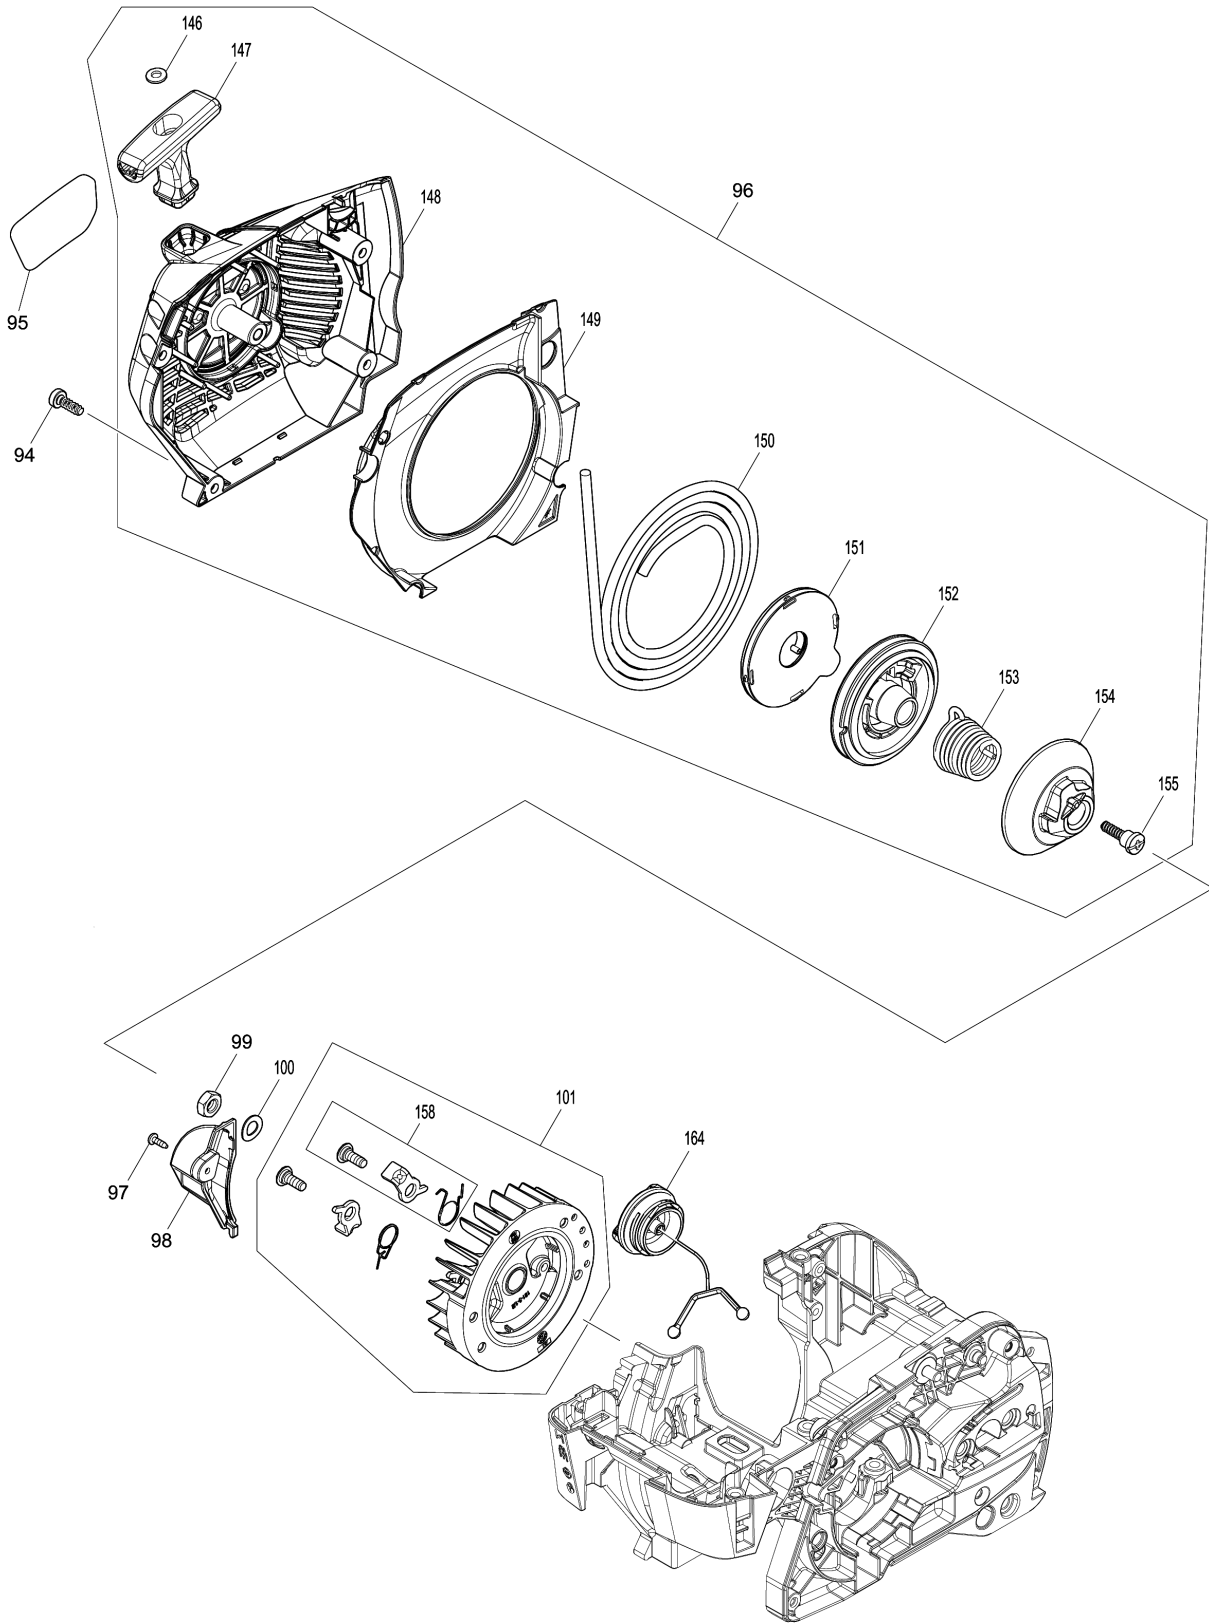

Model No.EA5600F PETROL CHAIN SAW

Model No.EA5600F PETROL CHAIN SAW

Model No.EA5600F PETROL CHAIN SAW

Model No.EA5600F PETROL CHAIN SAW

Model No.EA5600F PETROL CHAIN SAW

Model No.EA5600F PETROL CHAIN SAW

Item	Parts No.	Description	I/C	Qty	New/Old	Opt. 1	Opt. 2	Note
001	908005165	FILLISTER HEAD SCREW M5X16		1	*			
001-1	266605-8	H.L. SOCKET HEAD BOLT M5X16	O	1				
002	231898-6	DAMPING SPRING		1				
003	456373-3	SPRING HOLDER		1				
004	456379-1	TUBULAR HANDLE		1				
005	913467164	SCREW 6.7X16		1	*			
005-1	251492-8	H.L.TAPPING SCREW 6.7X16	O	1				
006	965402360	RUBBER BUFFER		1				
007	143754-7	DAMPING SPRING ASSEMBLY		1				
008	908006205	H.L. SOCKET HEAD BOLT M6X20		1	*			
008-1	266479-7	H.L. SOCKET HEAD BOLT M6X20	O	1				
009	913455204	H.L.TAPPING SCREW 5.5X20		4	*			
009-1	266475-5	H.L.TAPPING SCREW 5.5X20	O	4				
010	131117050	GRIP OUTER SHELL		1				
011	130117060	TENSION SPRING		1				
012	038117020	CATCH LEVER		1				
013	038117030	ROCKER		1				
014	913455164	H.L. TAPPING SCREW 5.5X16		1	*			
014-1	266478-9	H.L.TAPPING SCREW 5.5X16	O	1				
015	131117040	BOWDEN CABLE		1				
016	010175030	SINTER INSERT		1	*			
016-1	422063-0	SINTER INSERT	O	1				
017	010175021	VALVE		1	*			
017-1	424170-5	VALVE	O	1				
018	130117010	THROTTLE LEVER		1				
019	131114340	FUEL PIPE		1				
020	131114310	FUEL PIPE		1				
021	131114090	TUBE 2.5-169		1				
022	181114202	TANK CAP CPL.		1	*			
C10	963229036	PACKING RING		1	*			
022-1	168507-3	TANK CAP COMPLETE	O	1				
C10	213080-9	O RING 29.5	O	1				
023	130153500	PRIMER		1				
025	131114680	FUEL TANK SET (BLUE)		1				
D10		INC. 10-23,141,165						
026	181111230	RUBBER BUFFER		1				
027	010114200	FUEL FILTER ASSY		1				
028	185213100	BREAK LINK PLATE COMPLETE		1				
029	927304000	STOP RING E-4		1	*			
029-1	257934-0	STOP RING E-4	O	1				