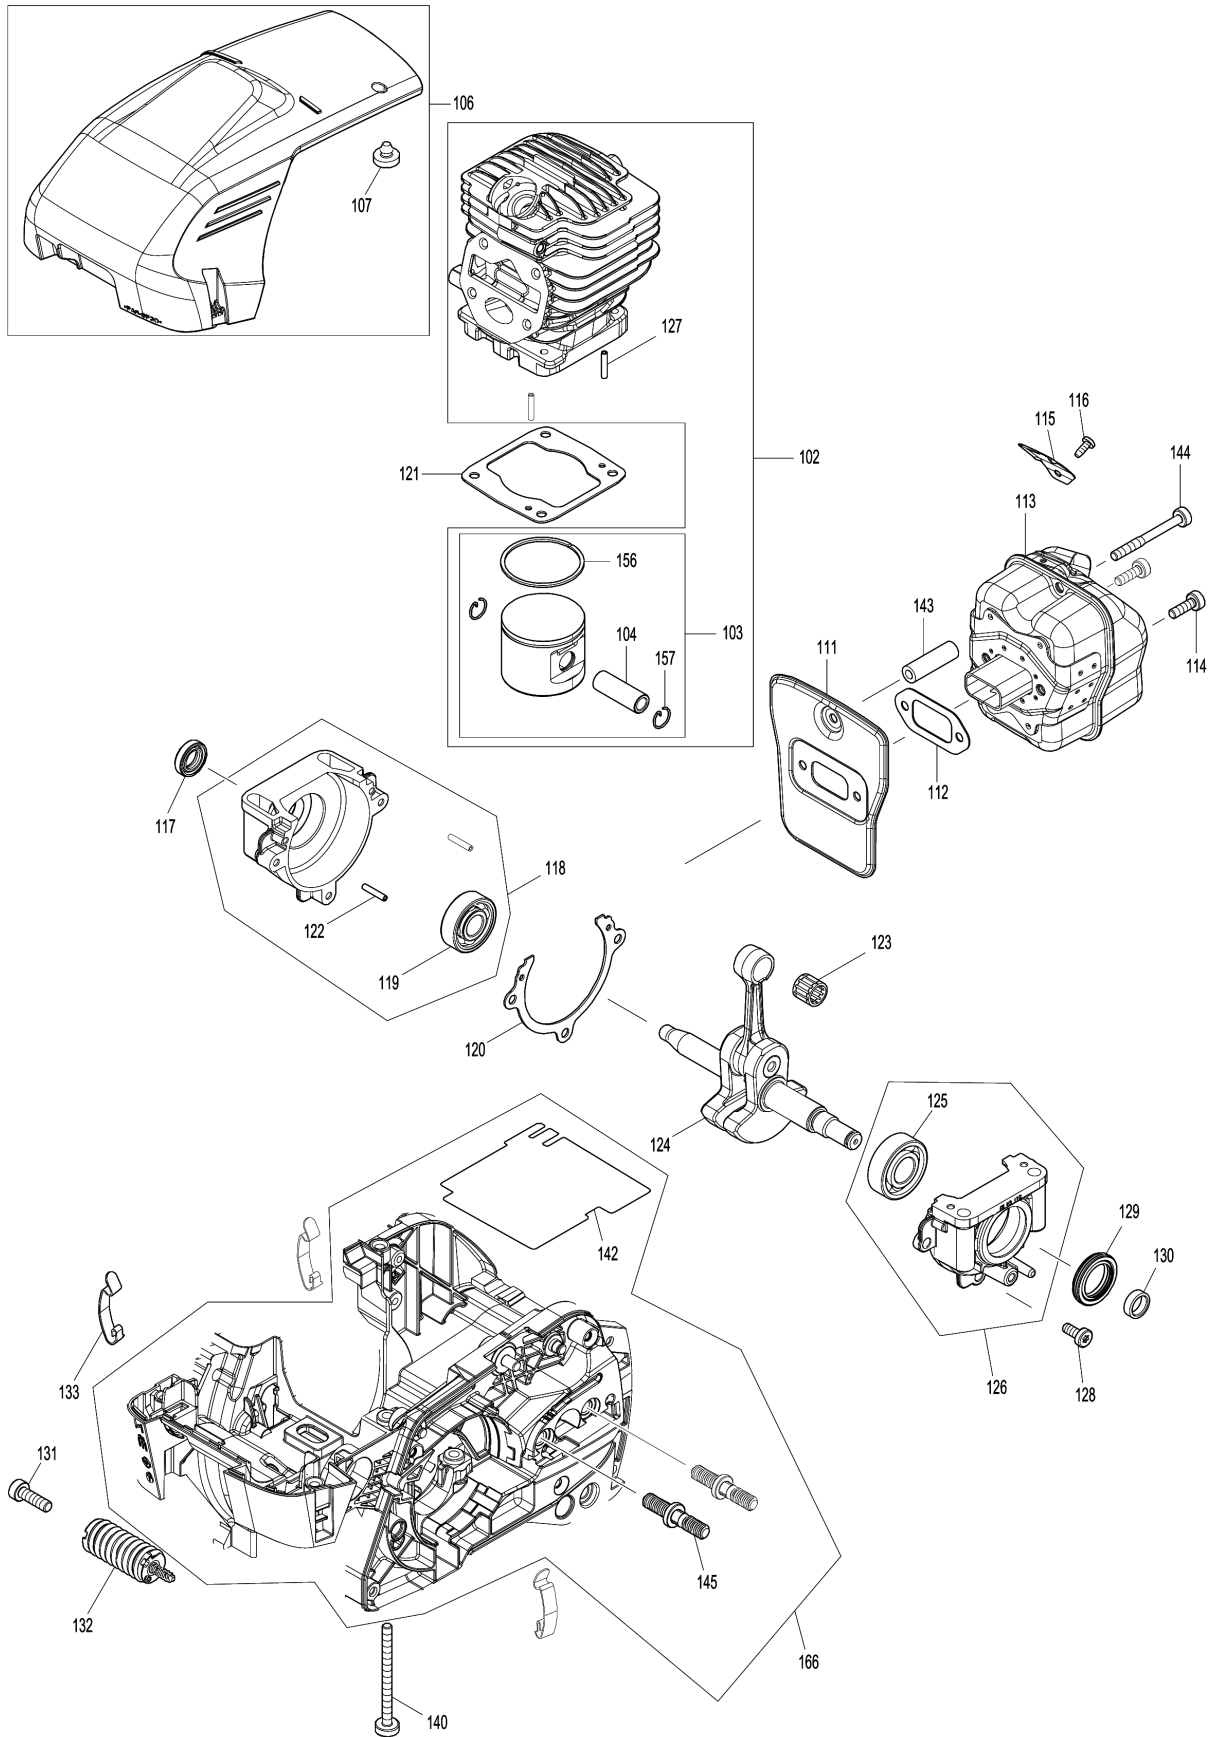

Model No.EA5600F PETROL CHAIN SAW

Model No.EA5600F PETROL CHAIN SAW

Model No.EA5600F PETROL CHAIN SAW

Model No.EA5600F PETROL CHAIN SAW

Model No.EA5600F PETROL CHAIN SAW

Model No.EA5600F PETROL CHAIN SAW

Item	Parts No.	Description	I/C	Qty	New/Old	Opt. 1	Opt. 2	Note
001	908005165	FILLISTER HEAD SCREW M5X16		1	*			
001-1	266605-8	H.L. SOCKET HEAD BOLT M5X16	O	1				
002	231898-6	DAMPING SPRING		1				
003	456373-3	SPRING HOLDER		1				
004	456379-1	TUBULAR HANDLE		1				
005	913467164	SCREW 6.7X16		1	*			
005-1	251492-8	H.L.TAPPING SCREW 6.7X16	O	1				
006	965402360	RUBBER BUFFER		1				
007	143754-7	DAMPING SPRING ASSEMBLY		1				
008	908006205	H.L. SOCKET HEAD BOLT M6X20		1	*			
008-1	266479-7	H.L. SOCKET HEAD BOLT M6X20	O	1				
009	913455204	H.L.TAPPING SCREW 5.5X20		4	*			
009-1	266475-5	H.L.TAPPING SCREW 5.5X20	O	4				
010	131117050	GRIP OUTER SHELL		1				
011	130117060	TENSION SPRING		1				
012	038117020	CATCH LEVER		1				
013	038117030	ROCKER		1				
014	913455164	H.L. TAPPING SCREW 5.5X16		1	*			
014-1	266478-9	H.L.TAPPING SCREW 5.5X16	O	1				
015	131117040	BOWDEN CABLE		1				
016	010175030	SINTER INSERT		1	*			
016-1	422063-0	SINTER INSERT	O	1				
017	010175021	VALVE		1	*			
017-1	424170-5	VALVE	O	1				
018	130117010	THROTTLE LEVER		1				
019	131114340	FUEL PIPE		1				
020	131114310	FUEL PIPE		1				
021	131114090	TUBE 2.5-169		1				
022	181114202	TANK CAP CPL.		1	*			
C10	963229036	PACKING RING		1	*			
022-1	168507-3	TANK CAP COMPLETE	O	1				
C10	213080-9	O RING 29.5	O	1				
023	130153500	PRIMER		1				
025	131114680	FUEL TANK SET (BLUE)		1				
D10		INC. 10-23,141,165						
026	181111230	RUBBER BUFFER		1				
027	010114200	FUEL FILTER ASSY		1				
028	185213100	BREAK LINK PLATE COMPLETE		1				
029	927304000	STOP RING E-4		1	*			
029-1	257934-0	STOP RING E-4	O	1				