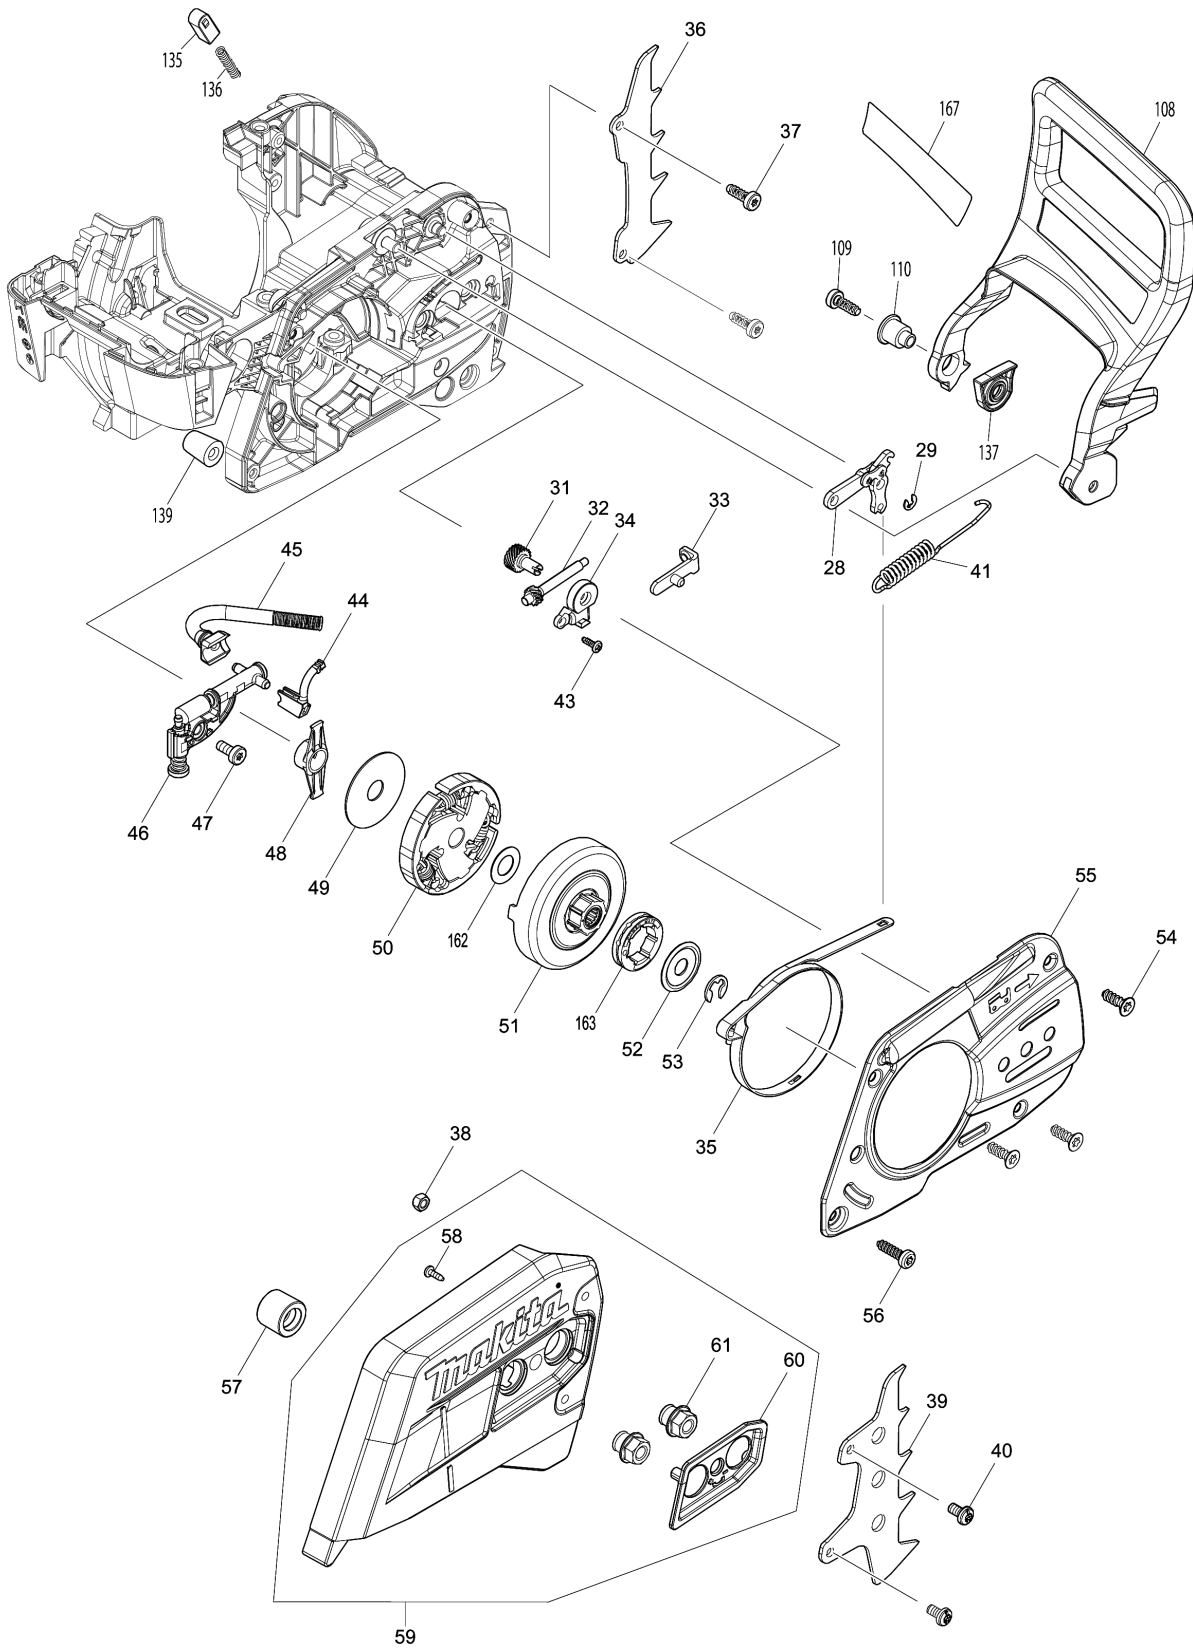

Model No.EA5600F PETROL CHAIN SAW

Model No.EA5600F PETROL CHAIN SAW

Model No.EA5600F PETROL CHAIN SAW

Model No.EA5600F PETROL CHAIN SAW

Model No.EA5600F PETROL CHAIN SAW

Model No.EA5600F PETROL CHAIN SAW

Item	Parts No.	Description	I/C	Qty	New/Old	Opt. 1	Opt. 2	Note
001	908005165	FILLISTER HEAD SCREW M5X16		1	*			
001-1	266605-8	H.L. SOCKET HEAD BOLT M5X16	O	1				
002	231898-6	DAMPING SPRING		1				
003	456373-3	SPRING HOLDER		1				
004	456379-1	TUBULAR HANDLE		1				
005	913467164	SCREW 6.7X16		1	*			
005-1	251492-8	H.L.TAPPING SCREW 6.7X16	O	1				
006	965402360	RUBBER BUFFER		1				
007	143754-7	DAMPING SPRING ASSEMBLY		1				
008	908006205	H.L. SOCKET HEAD BOLT M6X20		1	*			
008-1	266479-7	H.L. SOCKET HEAD BOLT M6X20	O	1				
009	913455204	H.L.TAPPING SCREW 5.5X20		4	*			
009-1	266475-5	H.L.TAPPING SCREW 5.5X20	O	4				
010	131117050	GRIP OUTER SHELL		1				
011	130117060	TENSION SPRING		1				
012	038117020	CATCH LEVER		1				
013	038117030	ROCKER		1				
014	913455164	H.L. TAPPING SCREW 5.5X16		1	*			
014-1	266478-9	H.L.TAPPING SCREW 5.5X16	O	1				
015	131117040	BOWDEN CABLE		1				
016	010175030	SINTER INSERT		1	*			
016-1	422063-0	SINTER INSERT	O	1				
017	010175021	VALVE		1	*			
017-1	424170-5	VALVE	O	1				
018	130117010	THROTTLE LEVER		1				
019	131114340	FUEL PIPE		1				
020	131114310	FUEL PIPE		1				
021	131114090	TUBE 2.5-169		1				
022	181114202	TANK CAP CPL.		1	*			
C10	963229036	PACKING RING		1	*			
022-1	168507-3	TANK CAP COMPLETE	O	1				
C10	213080-9	O RING 29.5	O	1				
023	130153500	PRIMER		1				
025	131114680	FUEL TANK SET (BLUE)		1				
D10		INC. 10-23,141,165						
026	181111230	RUBBER BUFFER		1				
027	010114200	FUEL FILTER ASSY		1				
028	185213100	BREAK LINK PLATE COMPLETE		1				
029	927304000	STOP RING E-4		1	*			
029-1	257934-0	STOP RING E-4	O	1				