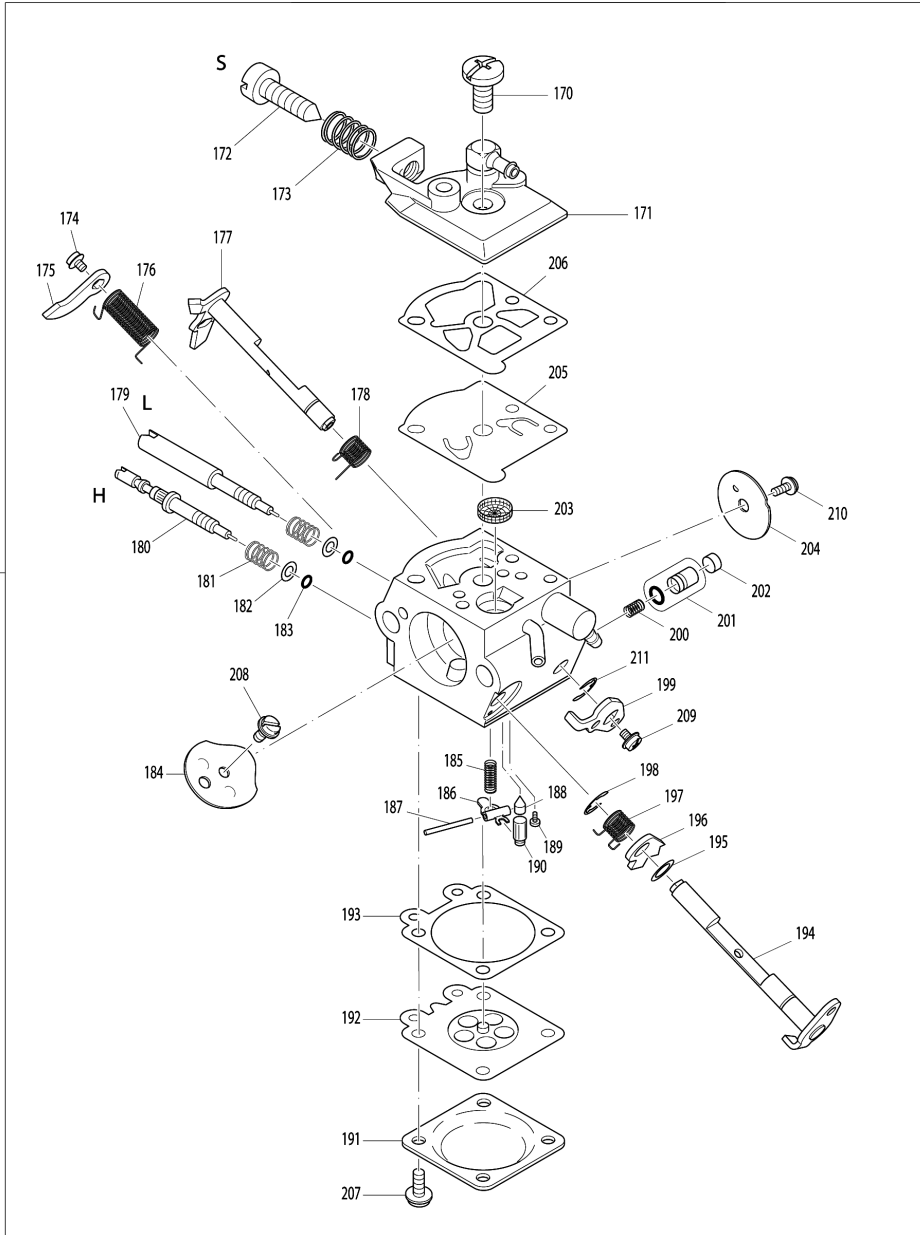

Model No.EA3201S PETROL CHAIN SAW

41

Model No.EA3201S PETROL CHAIN SAW

Item	Parts No.	Description	I/C	Qty	New/Old	Opt. 1	Opt. 2	Note
001	168507-3	TANK CAP COMPLETE		1	*			
D10		INC. 2			*			
001-1	168823-3	TANK CAP COMPLETE	O	1				
D10		INC. 2						
002	213080-9	O RING 29.5		1				
003	163447-0	FUEL FILTER		1	*			
003-1	163447-0	FUEL FILTER	O	1				
004	195758-5	TANK ASSEMBLY A BLUE		1				
D10		INC. 5-13						
005	266651-1	H.L. TAPPING SCREW 5.5X16		1				
006	452021-2	GRIP SHELL		1				
007	452020-4	CATCH LEVER		1				
008	231866-9	TORSION SPRING 10		1				
009	452019-9	THROTTLE LEVER		1				
010	195762-4	AIR VALVE SET		1				
011	452018-1	FUEL NIPPLE		1				
012	213586-7	O RING 11.5		1				
013	424456-7	FUEL LINE		1				
014	869091-8	EA3201S NAME PLATE		1				
017	452036-9	TUBULAR HANDLE		1				
018	346517-2	CUP WASHER 6		1				
019	234189-4	COMPRESSION SPRING 12		1				
020	266605-8	H.L. SOCKET HEAD BOLT M5X16		1				
021	266651-1	H.L. TAPPING SCREW 5.5X16		1				
022	891898-4	MAKITA LOGO LABEL		1				
023	266651-1	H.L. TAPPING SCREW 5.5X16		4				
024	452031-9	AIR FILTER COVER		1				
025	423414-0	AIR FILTER		1				
026	452030-1	INTAKE MANIFOLD		1				
027	266604-0	H.L. SOCKET HEAD BOLT M4X40		2				
028	424173-9	DAMPING PLUG		2				
029	168398-2	PRIMER PUMP		1				
030	422067-2	TUBE 2.5-55		1				
031	422065-6	TUBE 2.5-112		1				
032	422068-0	TUBE 3-70		1				
033	422066-4	TUBE 2.5-72		1				
034	318634-8	FLANGE RING		1				
035	346413-4	BUSH 17		1				
036	452024-6	INTERMEDIATE FLANGE		1				
037	424340-6	INTAKE HOSE		1				
038	233971-8	RING SPRING		1