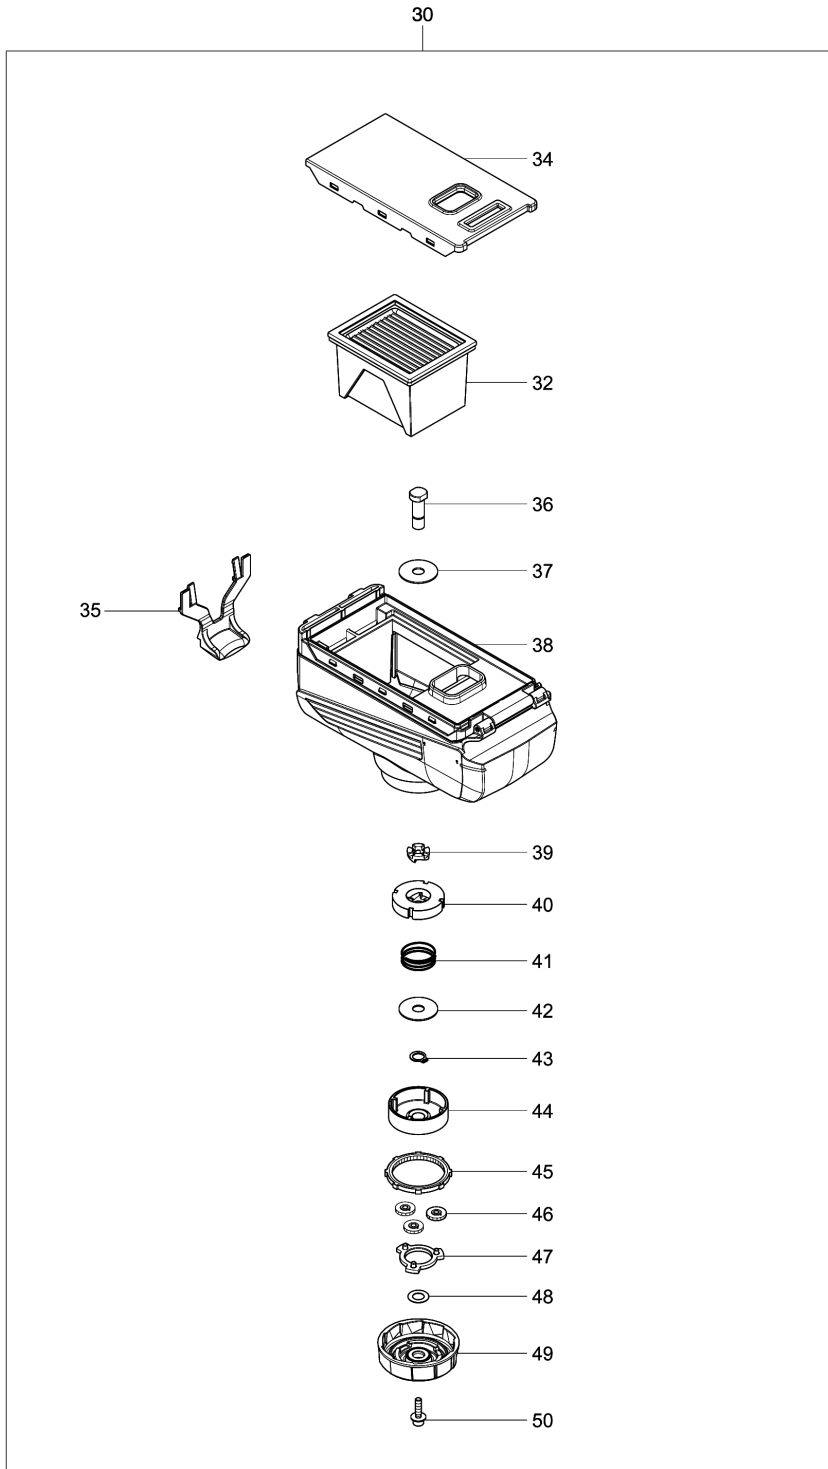

# Model No.DX05 DUST COLLECTION SYSTEM

Model No.DX05 DUST COLLECTION SYSTEM

Model No.DX05 DUST COLLECTION SYSTEM

Item	Parts No.	Description	I/C	Qty	New/Old	Opt. 1	Opt. 2	Note
001	424722-2	FITTING RUBBER		1				
002	424474-5	SEALING CAP		1				
003	455736-0	COLLECTOR		1				
004	458858-5	COLLECTOR BASE		1				
005	458857-7	SLIDE PIPE		1				
006	245052-6	HOSE 30		1				
007	458859-3	INNER PIPE		1				
008	422358-1	SPONGE SHEET B		1				
009	453141-5	SLIDE LEVER A		1				
010	453140-7	STOPPER BASE		1				
011	234227-2	COMPRESSION SPRING 3		1				
012	453702-1	RACK A		1				
013	266130-9	TAPPING SCREW BIND PT 3X16		2				
014	422423-6	CUSHION RUBBER		1				
015	453139-2	RACK B		1				
016	232428-6	COMPRESION SPRING 3		1				
017	458998-9	IMPACT ARM		1				
018	135958-5	SLIDE LEVER B ASSY		1				
019	232427-8	COMPRESION SPRING 2		1				
020	458861-6	LOCK LEVER B		1				
021	231316-4	COMPRESSION SPRING 7		1				
022	458860-8	JOINT SLEEVE		1				
023	422359-9	BELLOWS		1				
024	232479-9	COMPRESSION SPRING 4		2				
025	458860-8	JOINT SLEEVE		1				
026	266130-9	TAPPING SCREW BIND PT 3X16		6				
027	855C30-2	DX05 NAME PLATE		1				
028	818N49-8	CLEAR LABEL		1				
029	183L18-9	HOUSING SET		1				
D10		INC. 31						
030	199595-9	DUST CASE SET		1				
D10		INC. 32,34-50						
031	183L18-9	HOUSING SET		1				
D10		INC. 29						
032	199596-7	FILTER SET		1				
033	136039-8	SLIDE PIPE ASS'Y		1				
D10		INC. 1-13						
034	140G13-2	FILTER COVER COMPLETE		1				
C10	422356-5	SPONGE SHEET C		1				
C20	422357-3	SPONGE SHEET D		1				
035	453148-1	RELEASE LEVER		1				