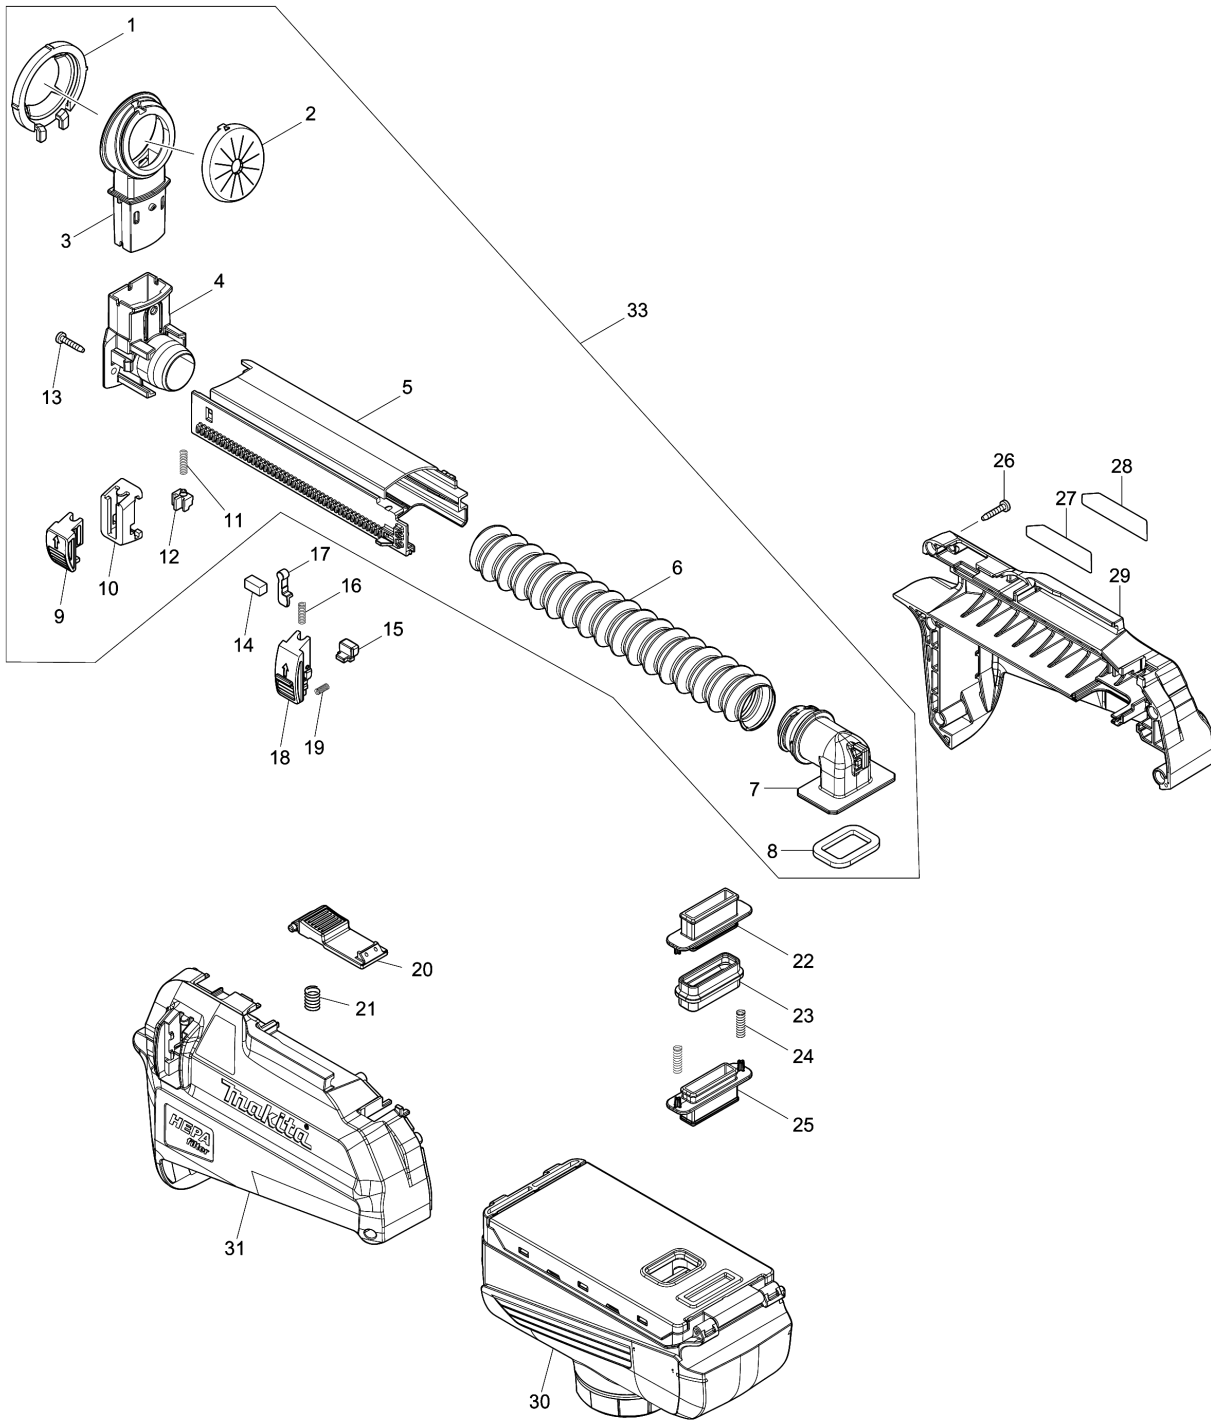

# Model No.DX05 DUST COLLECTION SYSTEM

Model No.DX05 DUST COLLECTION SYSTEM

Model No.DX05 DUST COLLECTION SYSTEM

Item	Parts No.	Description	I/C	Qty	New/Old	Opt. 1	Opt. 2	Note
001	424722-2	FITTING RUBBER		1				
002	424474-5	SEALING CAP		1				
003	455736-0	COLLECTOR		1				
004	458858-5	COLLECTOR BASE		1				
005	458857-7	SLIDE PIPE		1				
006	245052-6	HOSE 30		1				
007	458859-3	INNER PIPE		1				
008	422358-1	SPONGE SHEET B		1				
009	453141-5	SLIDE LEVER A		1				
010	453140-7	STOPPER BASE		1				
011	234227-2	COMPRESSION SPRING 3		1				
012	453702-1	RACK A		1				
013	266130-9	TAPPING SCREW BIND PT 3X16		2				
014	422423-6	CUSHION RUBBER		1				
015	453139-2	RACK B		1				
016	232428-6	COMPRESION SPRING 3		1				
017	458998-9	IMPACT ARM		1				
018	135958-5	SLIDE LEVER B ASSY		1				
019	232427-8	COMPRESION SPRING 2		1				
020	458861-6	LOCK LEVER B		1				
021	231316-4	COMPRESSION SPRING 7		1				
022	458860-8	JOINT SLEEVE		1				
023	422359-9	BELLOWS		1				
024	232479-9	COMPRESSION SPRING 4		2				
025	458860-8	JOINT SLEEVE		1				
026	266130-9	TAPPING SCREW BIND PT 3X16		6				
027	855C30-2	DX05 NAME PLATE		1				
028	818N49-8	CLEAR LABEL		1				
029	183L18-9	HOUSING SET		1				
D10		INC. 31						
030	199595-9	DUST CASE SET		1				
D10		INC. 32,34-50						
031	183L18-9	HOUSING SET		1				
D10		INC. 29						
032	199596-7	FILTER SET		1				
033	136039-8	SLIDE PIPE ASS'Y		1				
D10		INC. 1-13						
034	140G13-2	FILTER COVER COMPLETE		1				
C10	422356-5	SPONGE SHEET C		1				
C20	422357-3	SPONGE SHEET D		1				
035	453148-1	RELEASE LEVER		1				