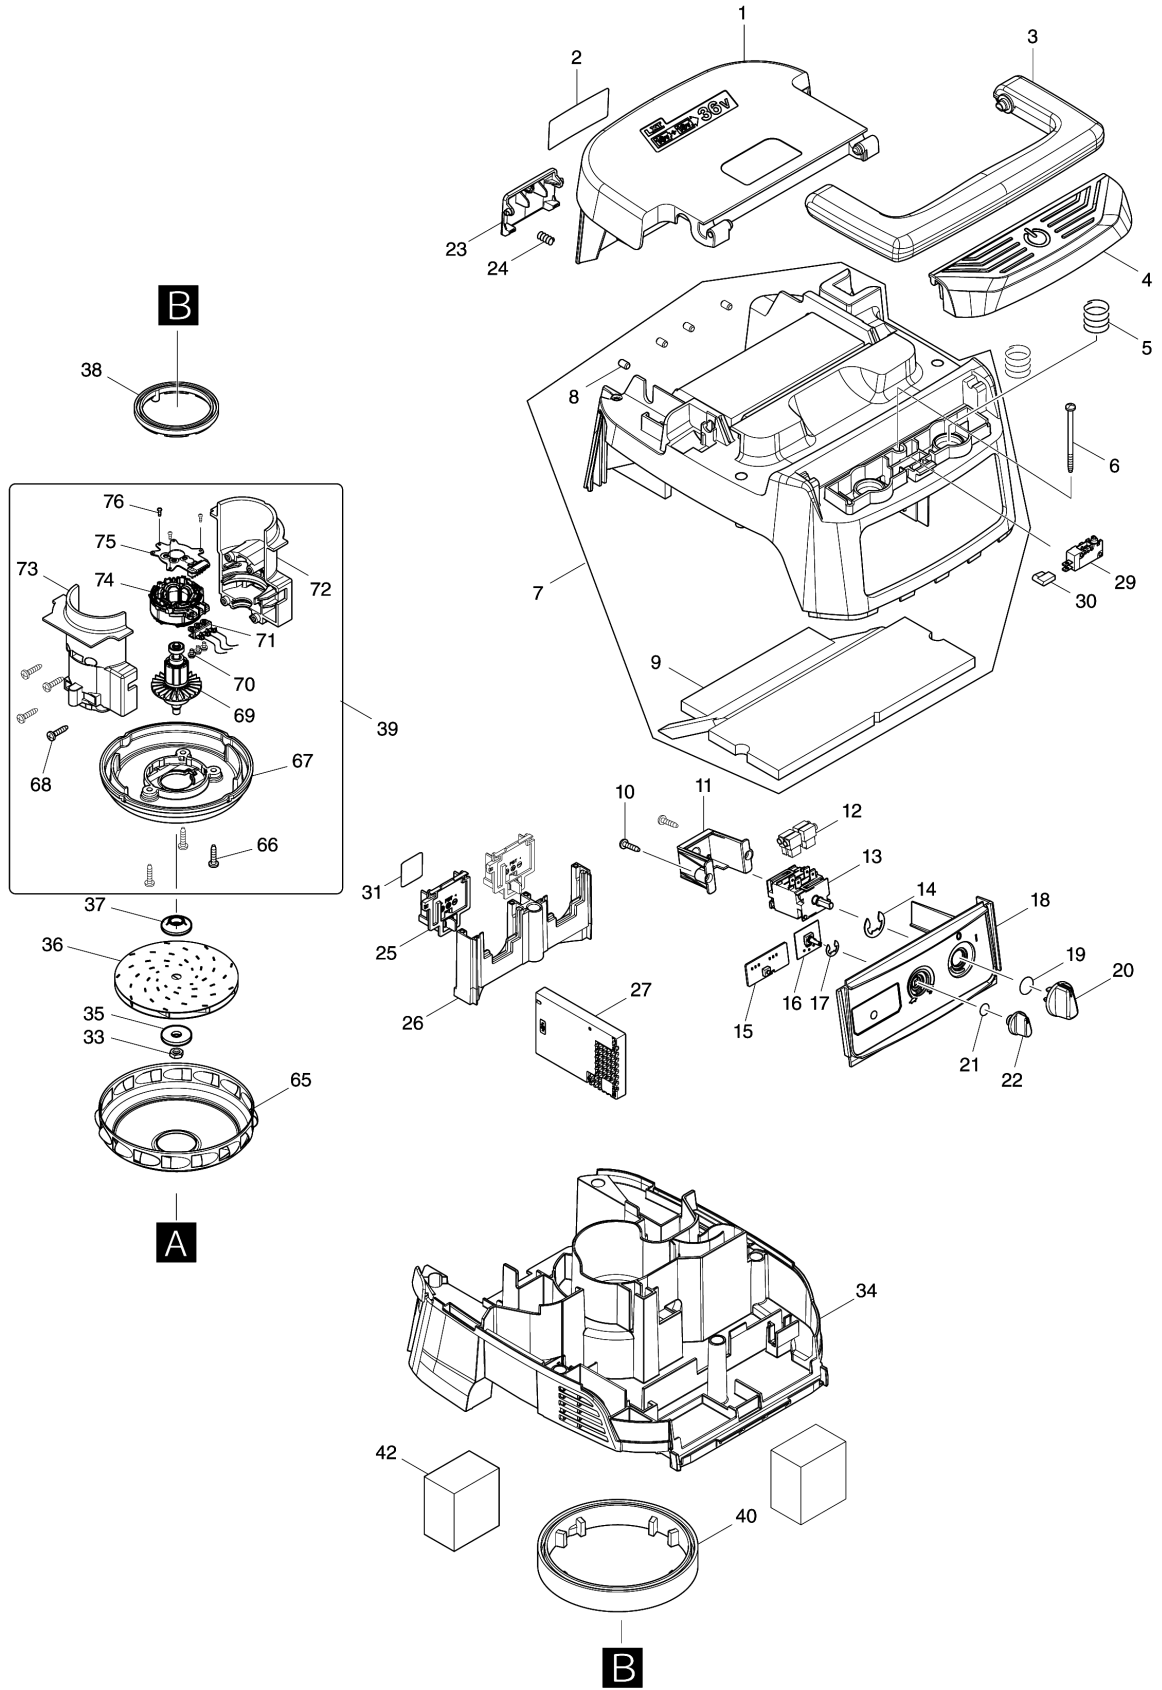

Model No.DVC156L CORDLESS VACUUM CLEANER

Model No.DVC156L CORDLESS VACUUM CLEANER

Model No.DVC156L CORDLESS VACUUM CLEANER

Item	Parts No.	Description	I/C	Qty	New/Old	Opt. 1	Opt. 2	Note
001	143174-5	BATTERY COVER COMPLETE		1				
C10	891977-8	CAUTION LABEL		1				
002	857B88-1	DVC156L NAME PLATE		1				
003	455734-4	GRIP		1				
004	459262-1	SWITCH BUTTON		1				
005	234273-5	COMPRESSION SPRING 20		2				
006	266340-8	TAPPING SCREW 4X65		6				
007	144409-7	COWLING COMPLETE		1				
D10		INC. 8,9						
008	263005-3	RUBBER PIN 6		4				
009	424688-6	TOP DAMPER		1				
010	266326-2	TAPPING SCREW 4X18		2				
011	451343-7	SWITCH HOLDER		1				
012	686023-8	RECEPTACLE SLEEVE		4				
013	650622-2	SWITCH		1				
014	961062-2	STOP RING E-12		1				
015	620649-6	LED CIRCUIT		1				
016	631922-9	SUB CONTROLLER		1				
017	961013-5	STOP RING E-7		1				
018	144479-6	SWITCH BASE COMPLETE		1				
C10	812D41-6	INDICATION LABEL		1				
019	213176-6	O RING 14		1				
020	455733-6	SWITCH LEVER		1				
021	213054-0	O RING 9		1				
022	451344-5	SWITCH DIAL		1				
023	455728-9	BATTERY COVER HOOK		1				
024	231240-1	COMPRESSION SPRING 7		1				
025	644808-8	TERMINAL		2				
026	455729-7	TERMINAL BASE		1				
027	620639-9	CONTROLLER		1				
029	651910-0	SWITCH D2VW-01-3HS		1				
030	686039-3	RECEPTACLE SLEEVE		1				
031	857B93-8	DVC156L SERIAL NO. LABEL		1				
033	252268-6	HEX. NUT M6		1				
034	412666-8	SEPARATOR		1				
035	253752-4	FLAT WASHER 8		1				
036	240178-9	FAN 104		1				
037	313062-2	FLANGE		1				
038	424685-2	RUBBER RING 60		1				
039	127602-8	MOTOR ASSEMBLY		1				
D10		INC. 66-76						
040	424686-0	RUBBER RING 120		1				

Please order the parts with part number.

Print Date 10/3/2020

Model No.DVC156L CORDLESS VACUUM CLEANER

Item	Parts No.	Description	I/C	Qty	New/Old	Opt. 1	Opt. 2	Note
A09	911133-5	PAN HEAD SCREW M4X18		1				
A11	451350-0	STOPPER		1				
E01	891978-6	CAUTION LABEL		1				