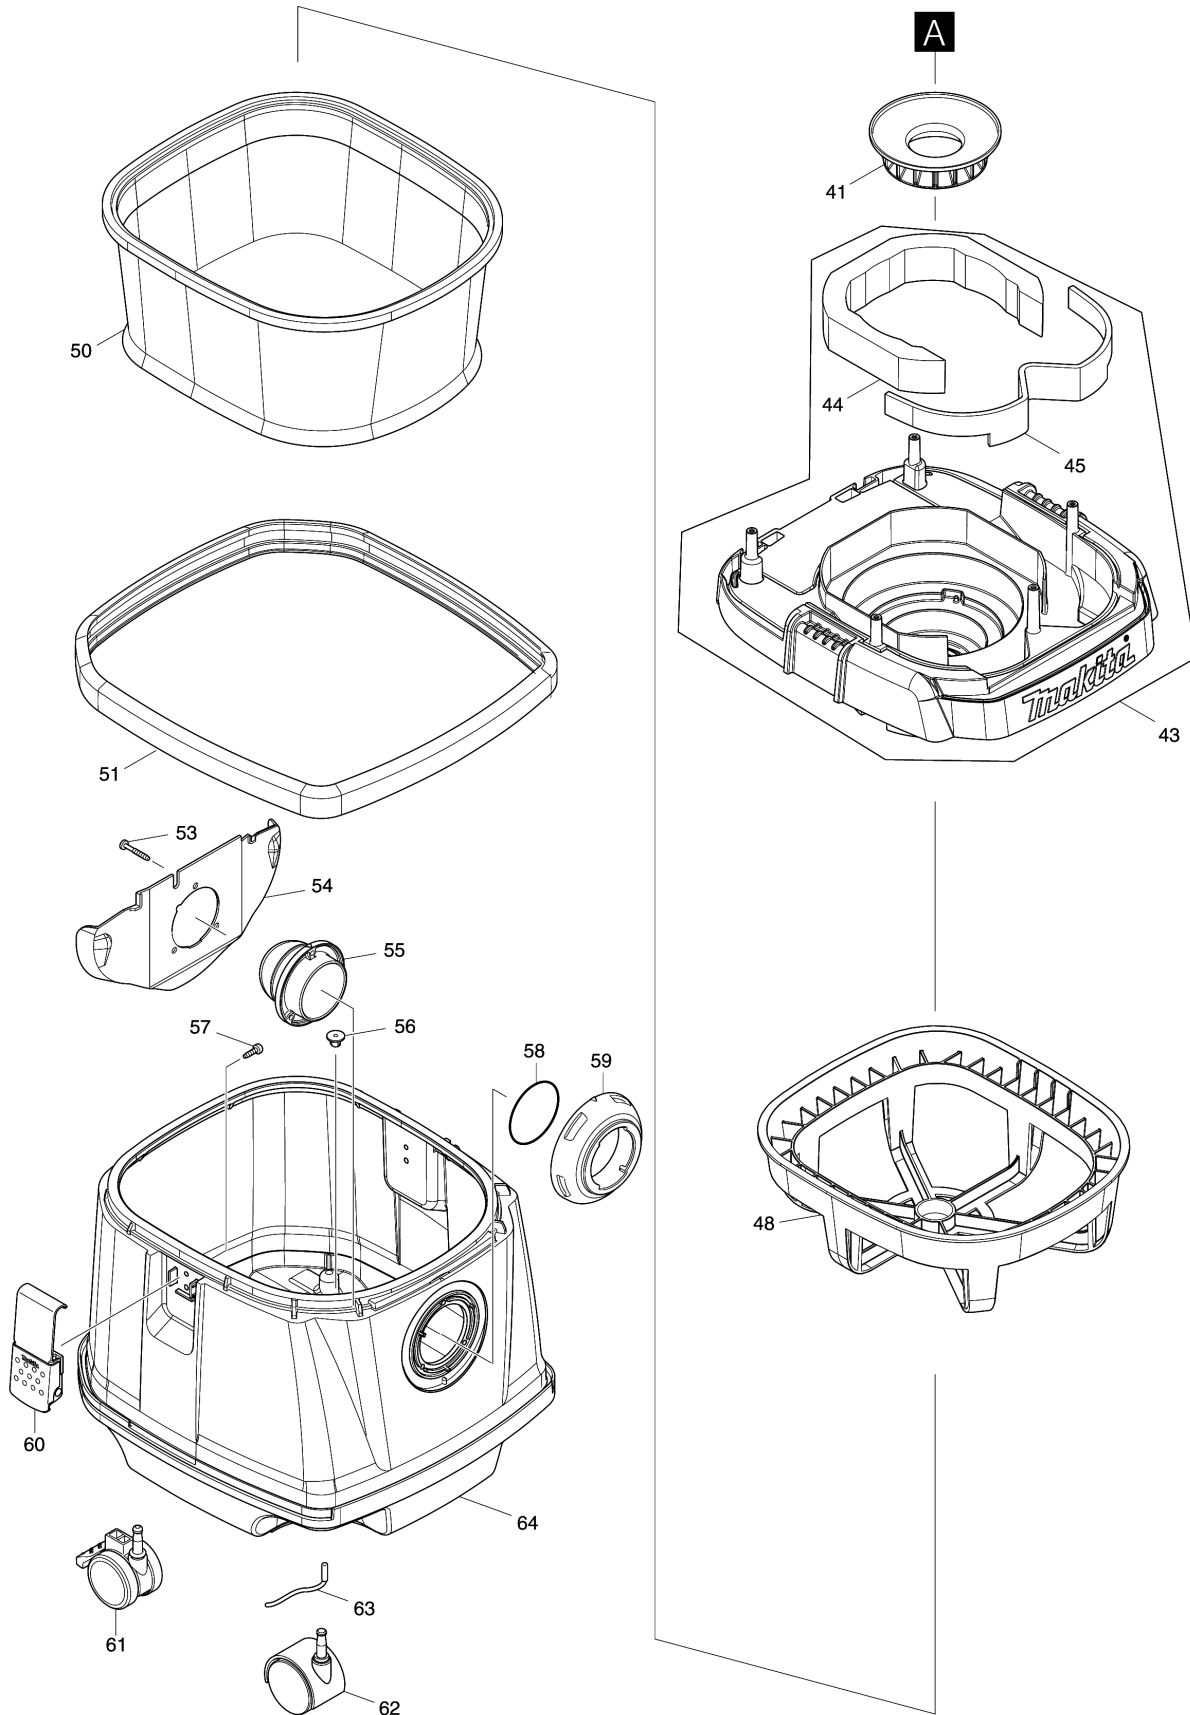

Model No.DVC156L CORDLESS VACUUM CLEANER

Model No.DVC156L CORDLESS VACUUM CLEANER

Model No.DVC156L CORDLESS VACUUM CLEANER

Item	Parts No.	Description	I/C	Qty	New/Old	Opt. 1	Opt. 2	Note
001	143174-5	BATTERY COVER COMPLETE		1				
C10	891977-8	CAUTION LABEL		1				
002	857B88-1	DVC156L NAME PLATE		1				
003	455734-4	GRIP		1				
004	459262-1	SWITCH BUTTON		1				
005	234273-5	COMPRESSION SPRING 20		2				
006	266340-8	TAPPING SCREW 4X65		6				
007	144409-7	COWLING COMPLETE		1				
D10		INC. 8,9						
008	263005-3	RUBBER PIN 6		4				
009	424688-6	TOP DAMPER		1				
010	266326-2	TAPPING SCREW 4X18		2				
011	451343-7	SWITCH HOLDER		1				
012	686023-8	RECEPTACLE SLEEVE		4				
013	650622-2	SWITCH		1				
014	961062-2	STOP RING E-12		1				
015	620649-6	LED CIRCUIT		1				
016	631922-9	SUB CONTROLLER		1				
017	961013-5	STOP RING E-7		1				
018	144479-6	SWITCH BASE COMPLETE		1				
C10	812D41-6	INDICATION LABEL		1				
019	213176-6	O RING 14		1				
020	455733-6	SWITCH LEVER		1				
021	213054-0	O RING 9		1				
022	451344-5	SWITCH DIAL		1				
023	455728-9	BATTERY COVER HOOK		1				
024	231240-1	COMPRESSION SPRING 7		1				
025	644808-8	TERMINAL		2				
026	455729-7	TERMINAL BASE		1				
027	620639-9	CONTROLLER		1				
029	651910-0	SWITCH D2VW-01-3HS		1				
030	686039-3	RECEPTACLE SLEEVE		1				
031	857B93-8	DVC156L SERIAL NO. LABEL		1				
033	252268-6	HEX. NUT M6		1				
034	412666-8	SEPARATOR		1				
035	253752-4	FLAT WASHER 8		1				
036	240178-9	FAN 104		1				
037	313062-2	FLANGE		1				
038	424685-2	RUBBER RING 60		1				
039	127602-8	MOTOR ASSEMBLY		1				
D10		INC. 66-76						
040	424686-0	RUBBER RING 120		1				

Please order the parts with part number.

Print Date 10/3/2020

Model No.DVC156L CORDLESS VACUUM CLEANER

Item	Parts No.	Description	I/C	Qty	New/Old	Opt. 1	Opt. 2	Note
A09	911133-5	PAN HEAD SCREW M4X18		1				
A11	451350-0	STOPPER		1				
E01	891978-6	CAUTION LABEL		1				