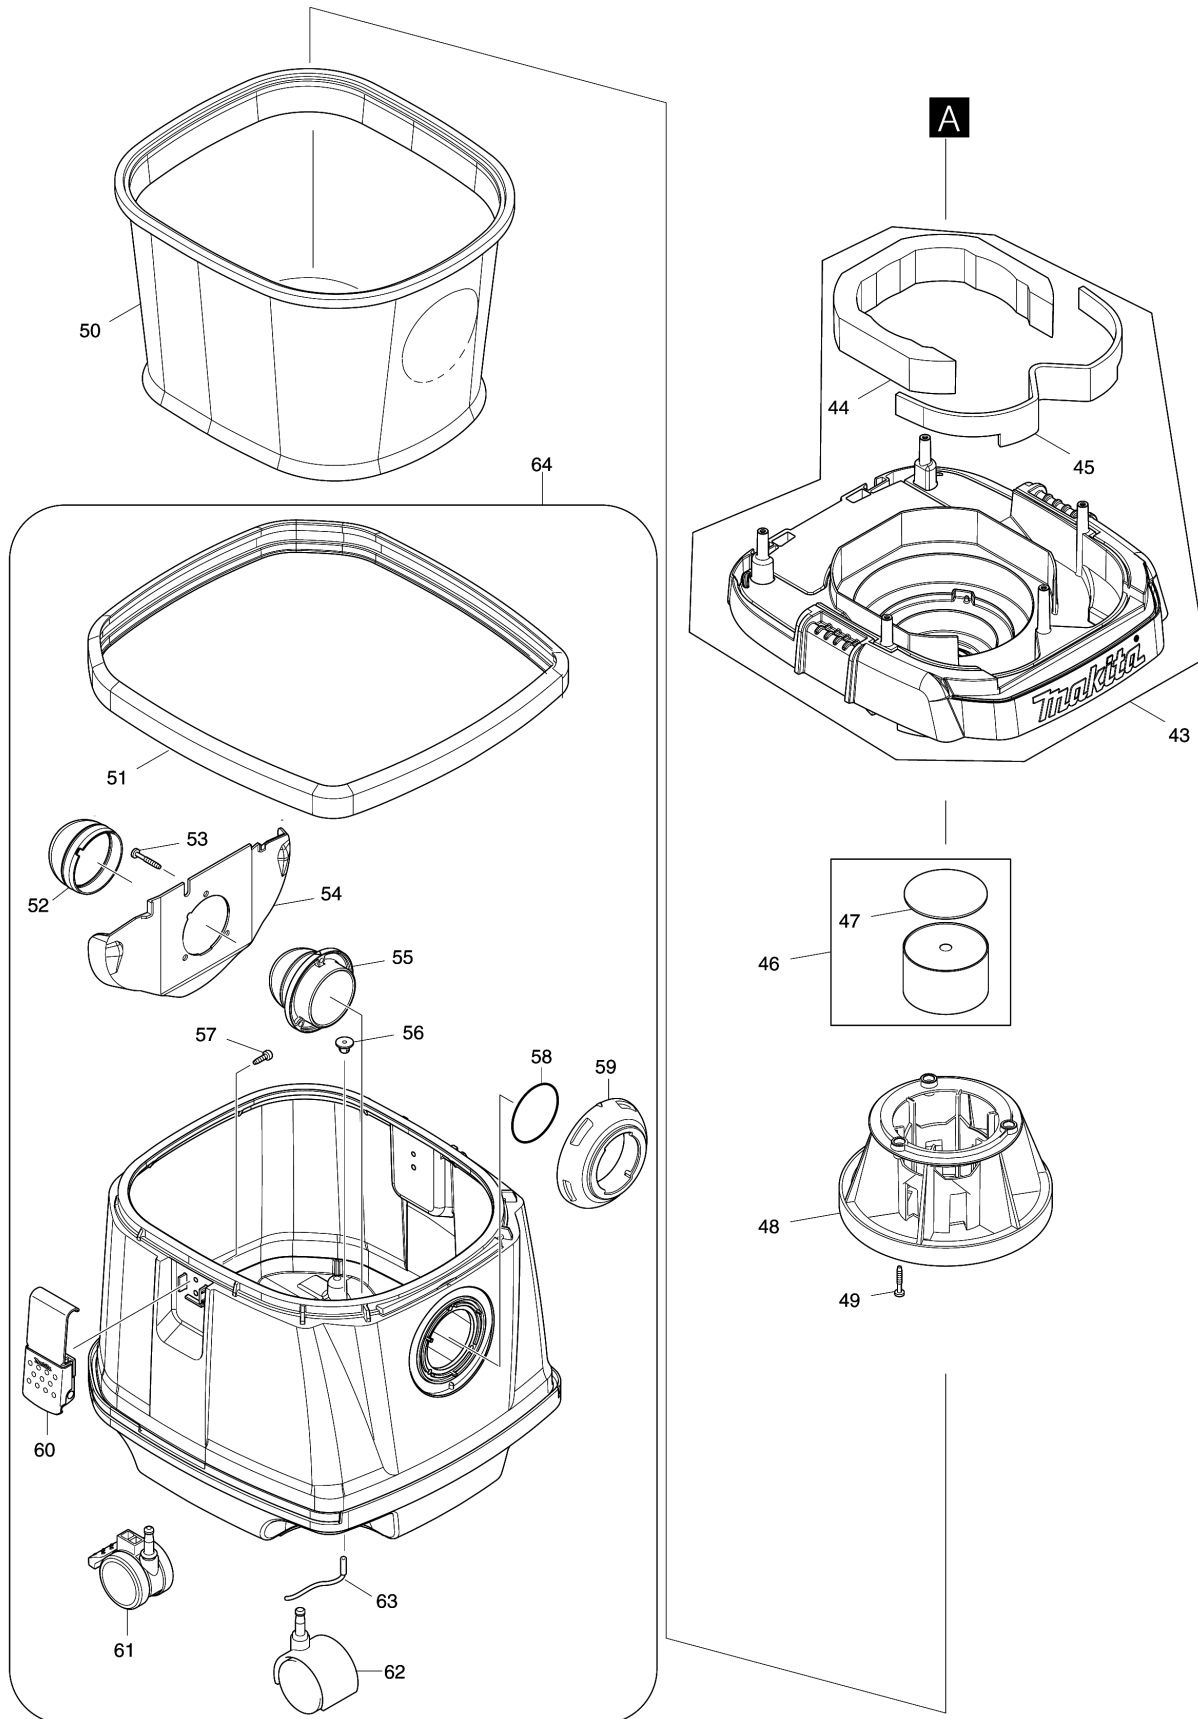

## Model No.DVC152L CORDLESS VACUUM CLEANER

Item	Parts No.	Description	I/C	Qty	New/Old	Opt. 1	Opt. 2	Note
001	143174-5	BATTERY COVER COMPLETE		1				
C10	891977-8	CAUTION LABEL		1				
002	855W57-2	DVC152L NAME PLATE		1				
003	455734-4	GRIP		1				
004	459262-1	SWITCH BUTTON		1				
005	234273-5	COMPRESSION SPRING 20		2				
006	266340-8	TAPPING SCREW 4X65		6				
007	144409-7	COWLING COMPLETE		1				
D10		INC. 8,9						
008	263005-3	RUBBER PIN 6		4				
009	424688-6	TOP DAMPER		1				
010	266326-2	TAPPING SCREW 4X18		2				
011	451343-7	SWITCH HOLDER		1				
012	686023-8	RECEPTACLE SLEEVE		4				
013	650622-2	SWITCH		1				
014	961062-2	STOP RING E-12		1				
015	620649-6	LED CIRCUIT		1				
016	631922-9	SUB CONTROLLER		1				
017	961013-5	STOP RING E-7		1				
018	144479-6	SWITCH BASE COMPLETE		1				
C10	812D41-6	INDICATION LABEL		1				
019	213176-6	O RING 14		1				
020	455733-6	SWITCH LEVER		1				
021	213054-0	O RING 9		1				
022	451344-5	SWITCH DIAL		1				
023	455728-9	BATTERY COVER HOOK		1				
024	231240-1	COMPRESSION SPRING 7		1				
025	644808-8	TERMINAL		2				
026	455729-7	TERMINAL BASE		1				
027	620639-9	CONTROLLER		1				
028	457609-3	CONTROLLER HOLDER		1				
029	651910-0	SWITCH D2VW-01-3HS		1				
030	686039-3	RECEPTACLE SLEEVE		1				
031	424981-8	SPACER		1				
032	424980-0	CAP		1				
033	252268-6	HEX. NUT M6		1				
034	455726-3	SEPARATER		1				
035	253752-4	FLAT WASHER 8		1				
036	240178-9	FAN 104		1				
037	313062-2	FLANGE		1				
038	424685-2	RUBBER RING 60		1				
039	123974-9	MOTOR ASSEMBLY		1				