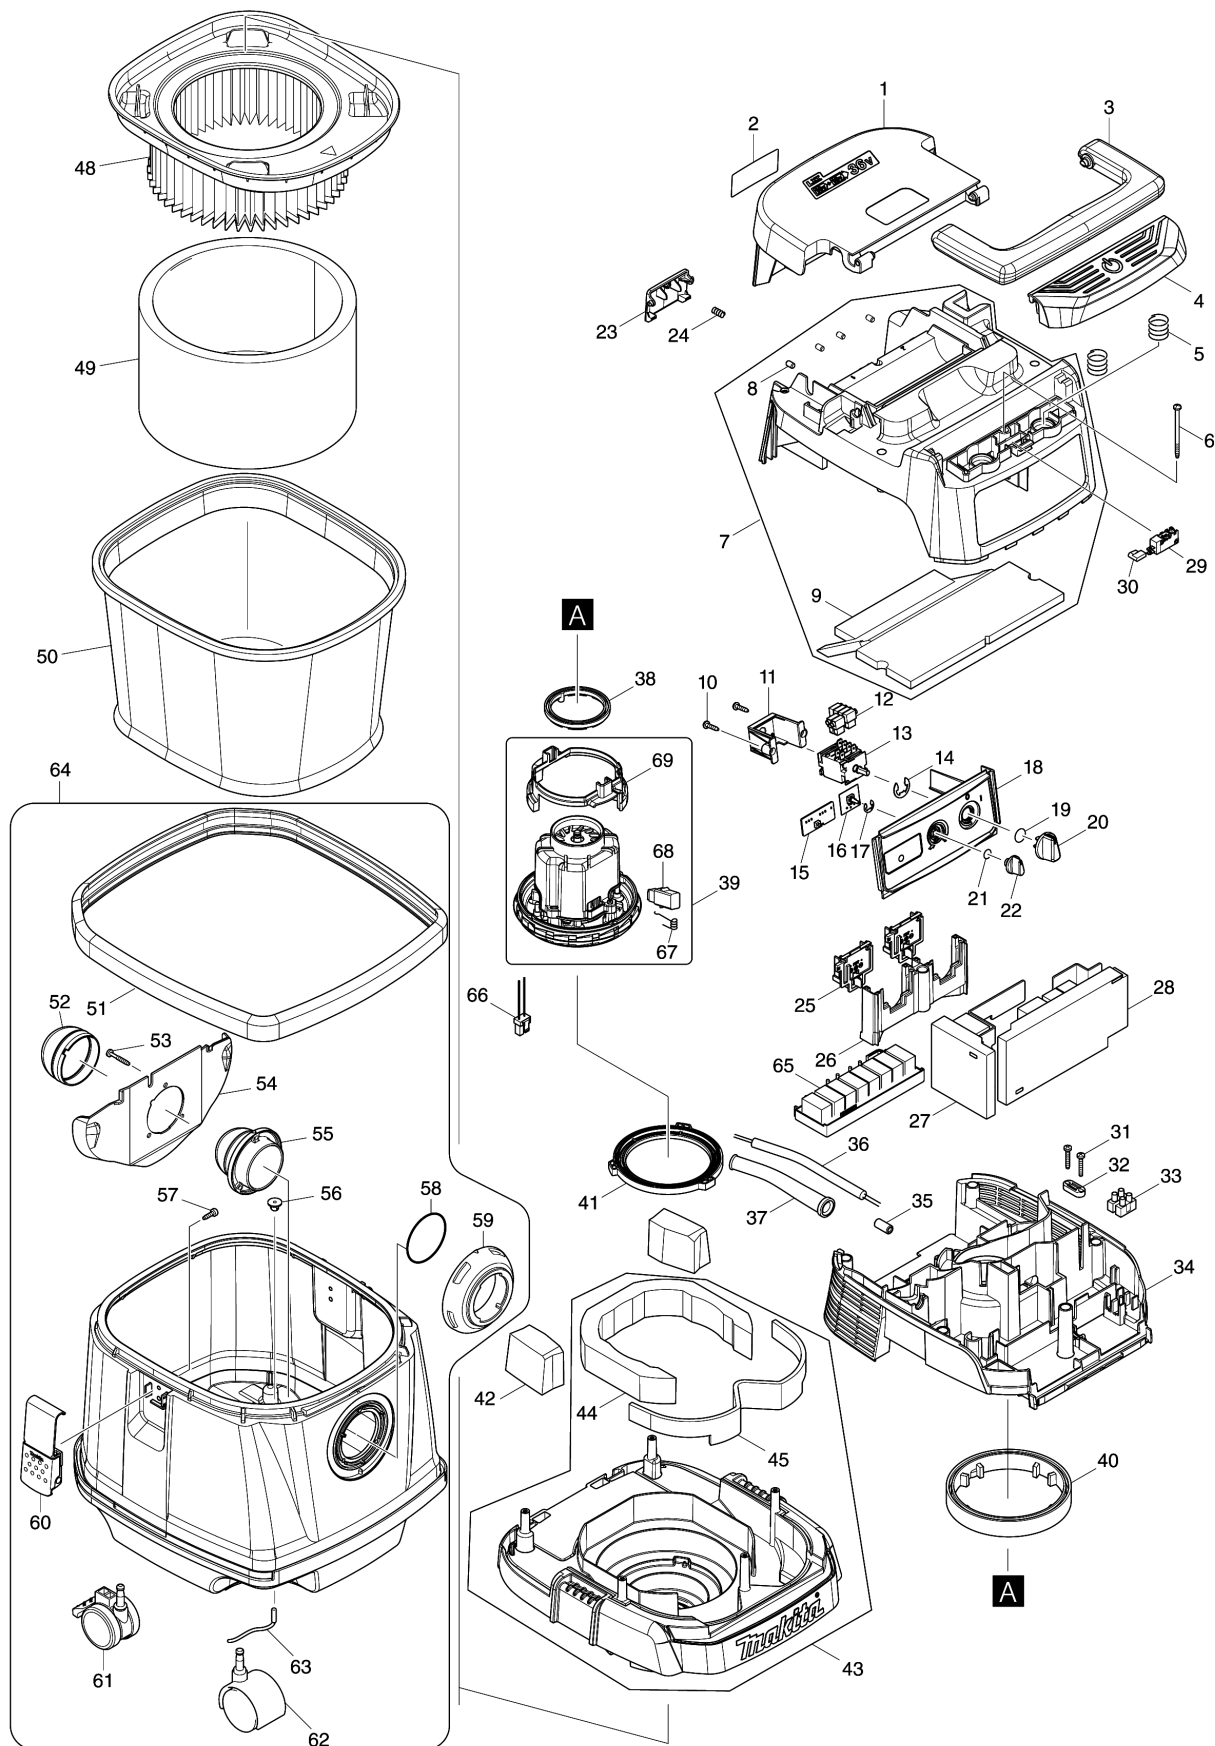

## Model No.DVC151L CORDED&amp;CORDLESS VACUUM CLEANER

Item	Parts No.	Description	I/C	Qty	New/Old	Opt. 1	Opt. 2	Note
001	144486-9	BATTERY COVER COMPLETE		1				
C10	891977-8	CAUTION LABEL		1				
002	855W47-5	DVC151L NAME PLATE		1				
003	455734-4	GRIP		1				
004	459262-1	SWITCH BUTTON		1				
005	234273-5	COMPRESSION SPRING 20		2				
006	266340-8	TAPPING SCREW 4X65		6				
007	143173-7	COWLING COMPLETE		1				
D10		INC. 8,9						
008	263005-3	RUBBER PIN 6		4				
009	424688-6	TOP DAMPER		1				
010	266326-2	TAPPING SCREW 4X18		2				
011	451343-7	SWITCH HOLDER		1				
012	686023-8	RECEPTACLE SLEEVE		6				
013	650745-6	SWITCH		1				
014	961062-2	STOP RING E-12		1				
015	620394-3	LED CIRCUIT		1				
016	631922-9	SUB CONTROLLER		1				
017	961013-5	STOP RING E-7		1				
018	143176-1	SWITCH BASE COMPLETE		1				
C10	806G39-1	INDICATION LABEL		1				
019	213176-6	O RING 14		1				
020	455733-6	SWITCH LEVER		1				
021	213054-0	O RING 9		1				
022	451344-5	SWITCH DIAL		1				
023	455728-9	BATTERY COVER HOOK		1				
024	231240-1	COMPRESSION SPRING 7		1				
025	644808-8	TERMINAL		2				
026	455729-7	TERMINAL BASE		1				
027	620406-2	CONTROLLER B		1				
028	620392-7	CONTROLLER A		1				
029	651910-0	SWITCH D2VW-01-3HS		1				
030	686039-3	RECEPTACLE SLEEVE		2				
031	266374-1	TAPPING SCREW 4X25		2				
032	687123-7	STRAIN RELIEF		1				
033	654561-8	TERMINAL BLOCK		1				
034	455726-3	SEPARATER		1				
035	688163-8	LINE FILTER		1				
036	666899-9	POWER SUPPLY CORD 1.0-2-0.55		1				
037	682584-6	CORD GUARD		1				
038	424685-2	RUBBER RING 60		1				
039	629156-6	MOTOR ASSEMBLY		1				