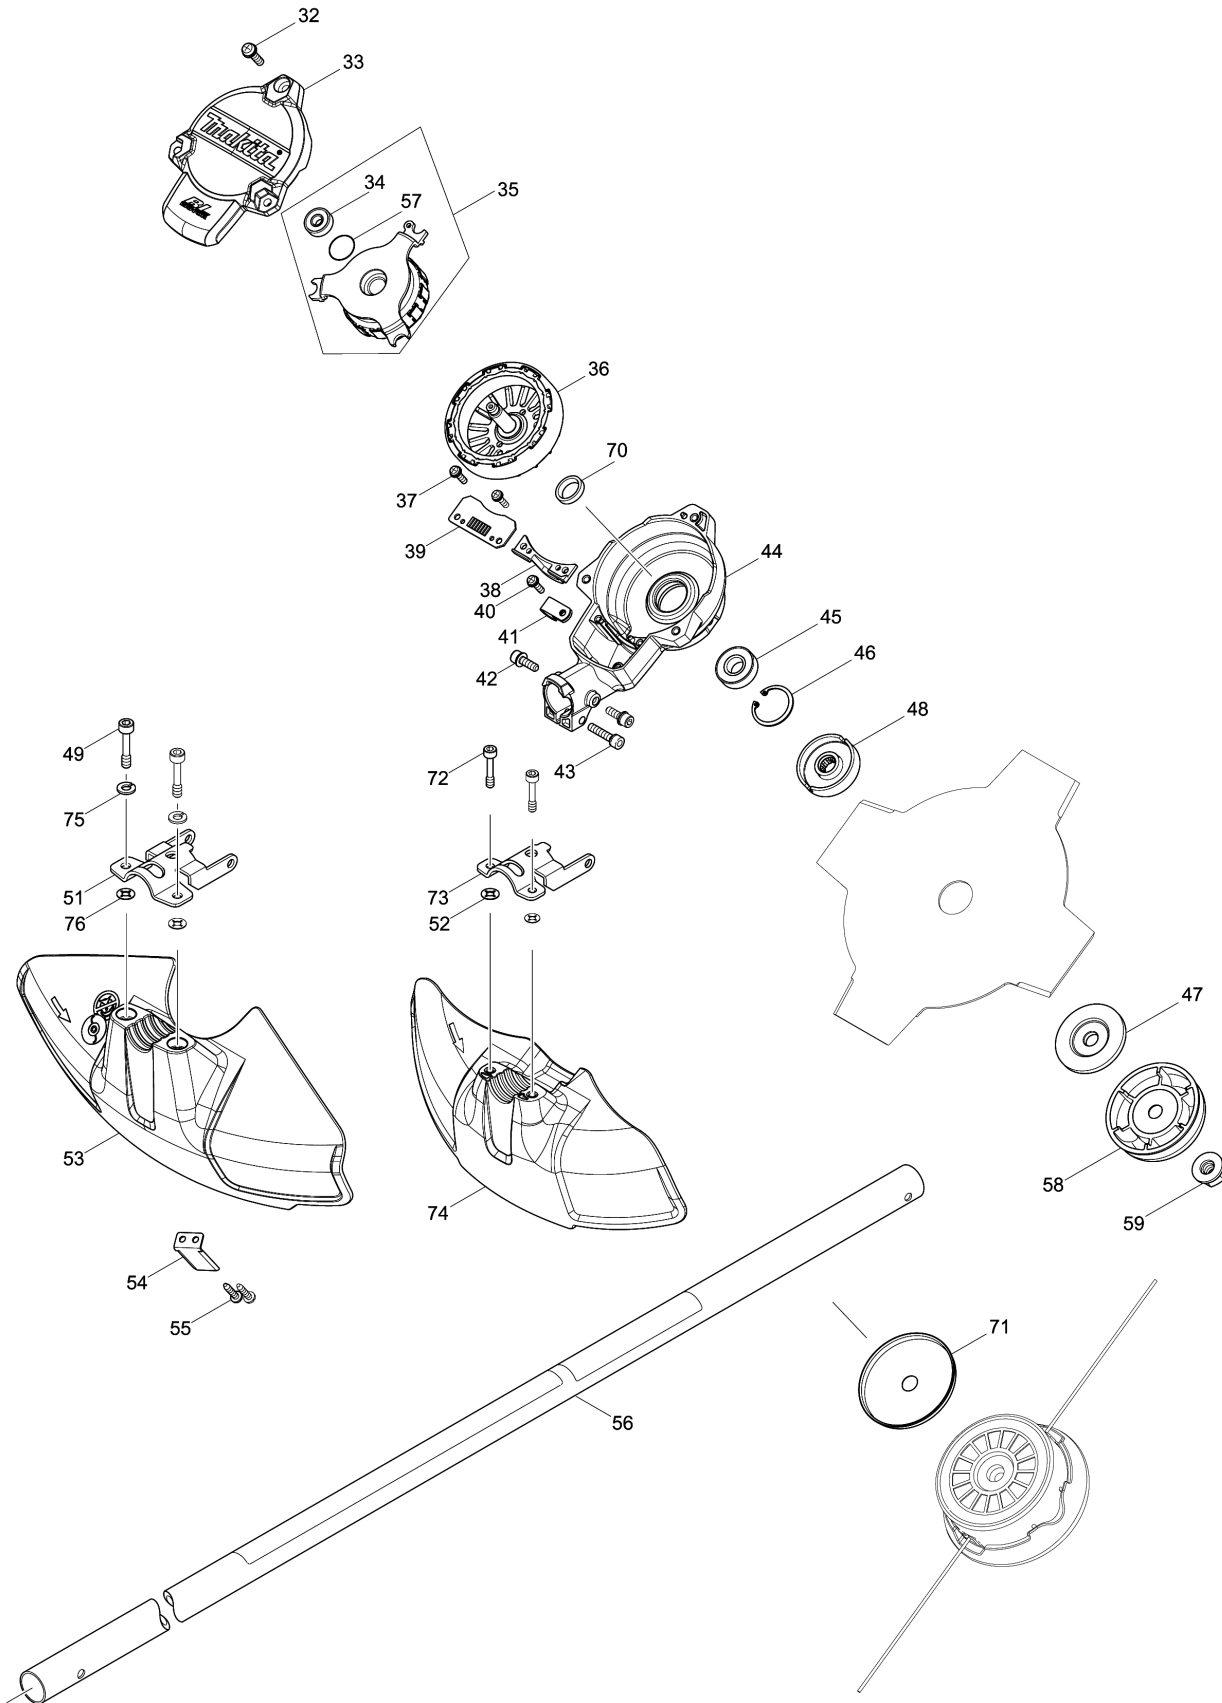

Model No.DUR365U CORDLESS GRASS TRIMMER

Model No.DUR365U CORDLESS GRASS TRIMMER

Nimike	Osanumero	Kuvaus	I/C numeromuutos	MÄÄRÄ	New/Old	Opt. 1	Opt. 2	HUOMAUTUS
001	143187-6	HANDLE COMPLETE		1				
003	922241-7	HEX. SOCKET HEAD BOLT M5X25		4				
004	318272-6	HANDLE HOLDER 1		1				
005	318273-4	HANDLE HOLDER 2		1				
006	318274-2	HANDLE HOLDER 3		1				
007	922251-4	HEX. SOCKET HEAD BOLT M5X30		2				
008	699069-5	POWER SUPPLY CORD UNIT		1				
009	266326-2	TAPPING SCREW 4X18		1				
010	687261-5	STRAIN RELIEF		1				
011	891003-3	SOUND 93DB LABEL		1	*			
011-1	807E85-5	SOUND 92DB LABEL	S	1				
014	699067-9	POWER SUPPLY CORD UNIT		1				
015	183A64-6	HOUSING SET		1				
C10	263005-3	RUBBER PIN 6		4				
D10		INC. 23						
016	266326-2	TAPPING SCREW 4X18		3				
017	346248-3	CLAMP 24		1				
018	266326-2	TAPPING SCREW 4X18		1				
019	687261-5	STRAIN RELIEF		1				
020	266326-2	TAPPING SCREW 4X18		1				
021	143186-8	CONTROLLER COMPLETE		1	*			
021-1	144368-5	CONTROLLER COMPLETE	S	1	*			
021-2	140J17-2	CONTROLLER COMPLETE	<	1				
022	644808-8	TERMINAL		2				
023	183A64-6	HOUSING SET		1				
C10	263005-3	RUBBER PIN 6		4				
D10		INC. 15						
024	850U28-2	DUR365U NAME PLATE		1				
025	266326-2	TAPPING SCREW 4X18		7				
026	251314-2	+ SCREW M4X12		1				
027	251314-2	+ SCREW M4X12		2				
028	346858-6	BATTERY GUARD		1				
029	168478-4	HANGER		1				
030	922228-9	H.S.H.BOLT M5X18 WITH WR		1				
031	424463-0	CUSHION		1				
032	911233-1	PAN HEAD SCREW M5X20		3				
033	455626-7	TOP COVER		1				
034	210062-2	BALL BEARING 607ZZ		1				
035	529146-8	STATOR ASS'Y		1	*			
D10		INC. 34,57			*			

Please order the parts with part number.

Print Date 8/7/2020