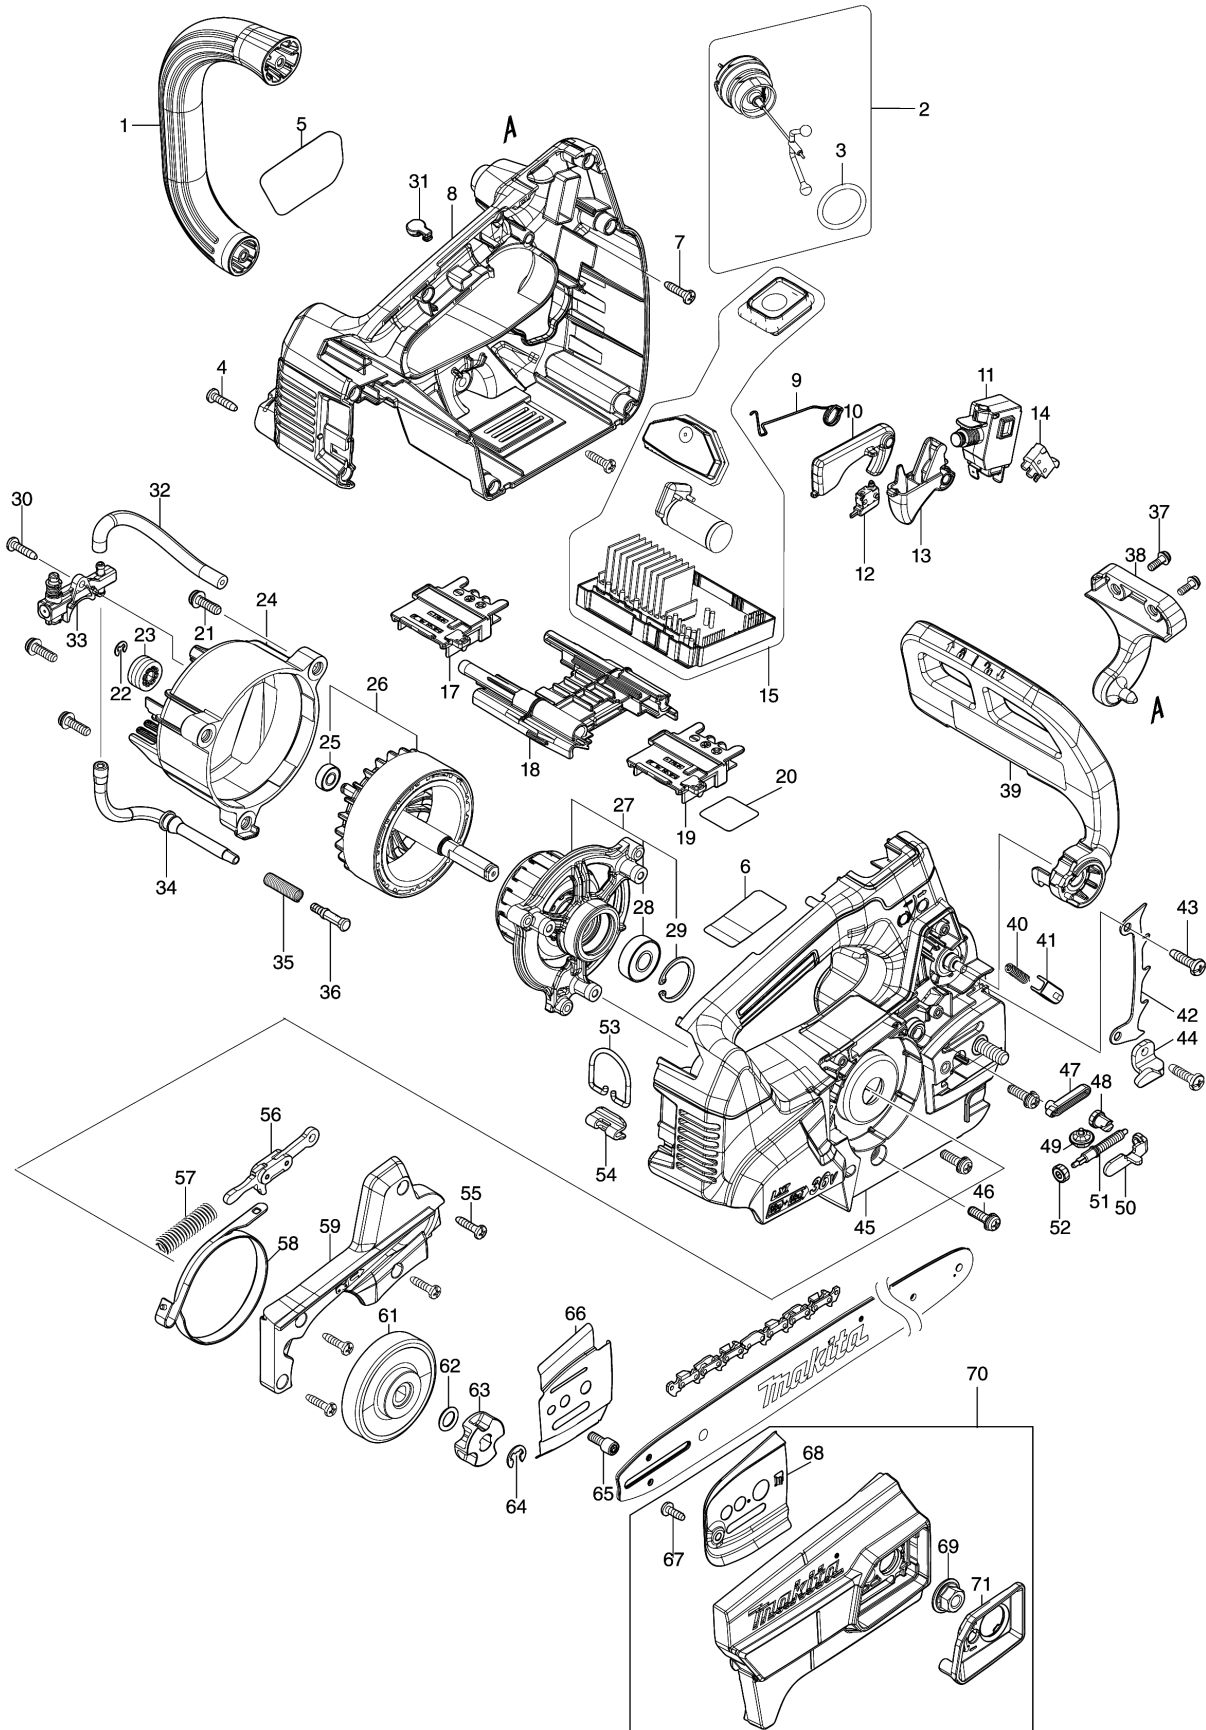

Model No.DUC356 350MM CORDLESS CHAIN SAW

Model No.DUC356 350MM CORDLESS CHAIN SAW

Item	Parts No.	Description	I/C	Qty	New/Old	Opt. 1	Opt. 2	Note
001	459275-2	FRONT HANDLE		1				
002	126832-8	TANK CAP ASSEMBLY		1				
D10		INC. 3						
003	213355-6	O-RING 25		1	*			
003-1	213894-6	O-RING 25	O	1				
004	266326-2	TAPPING SCREW 4X18		9				
005	819S64-5	DUC356 MODEL NO. LABEL		1				
006	856A40-0	DUC356 NAME PLATE		1				
007	266326-2	TAPPING SCREW 4X18		2				
008	183N15-7	HOUSING SET		1				
C10	263005-3	RUBBER PIN 6		2				
C20	424170-5	VALVE		1				
C30	454724-4	SINTER INSERT		1				
D10		INC. 45						
009	232509-6	TORSION SPRING 10		1				
010	459268-9	CATCH LEVER		1				
011	651365-9	SWITCH C3JW-6BM-P		1				
012	632L49-0	SWITCH UNIT		1				
013	459267-1	SWITCH LEVER		1				
014	632L48-2	SWITCH UNIT		1				
015	140K82-7	CONTROLLER COMPLETE		1				
C10	819R38-0	INDICATION LABEL		1				
C20	819S81-5	SWITCH LABEL		1				
017	643874-2	TERMINAL		1				
018	140K81-9	CENTER CASE COMPLETE		1	*			
C10	263005-3	RUBBER PIN 6		2	*			
018-1	140V36-0	CENTER CASE COMPLETE	<	1				
C10	263005-3	RUBBER PIN 6		2				
019	643874-2	TERMINAL		1				
020	856A45-0	DUC356 SERIAL NO. LABEL		1				
021	911228-4	PAN HEAD SCREW M5X18		3				
022	961011-9	STOP RING E-4		1				
023	226884-0	WORM GEAR		1				
024	459276-0	MOTOR HOUSING		1				
025	210026-6	BALL BEARING 696ZZ		1				
026	519576-1	ROTOR ASS'Y		1				
D10		INC. 25						
027	529420-4	STATOR ASS'Y		1				
D10		INC. 28,29						
028	210059-1	BALL BEARING 6000DDW		1				
029	962105-3	RETAINING RING R-26		1				
030	266326-2	TAPPING SCREW 4X18		1				