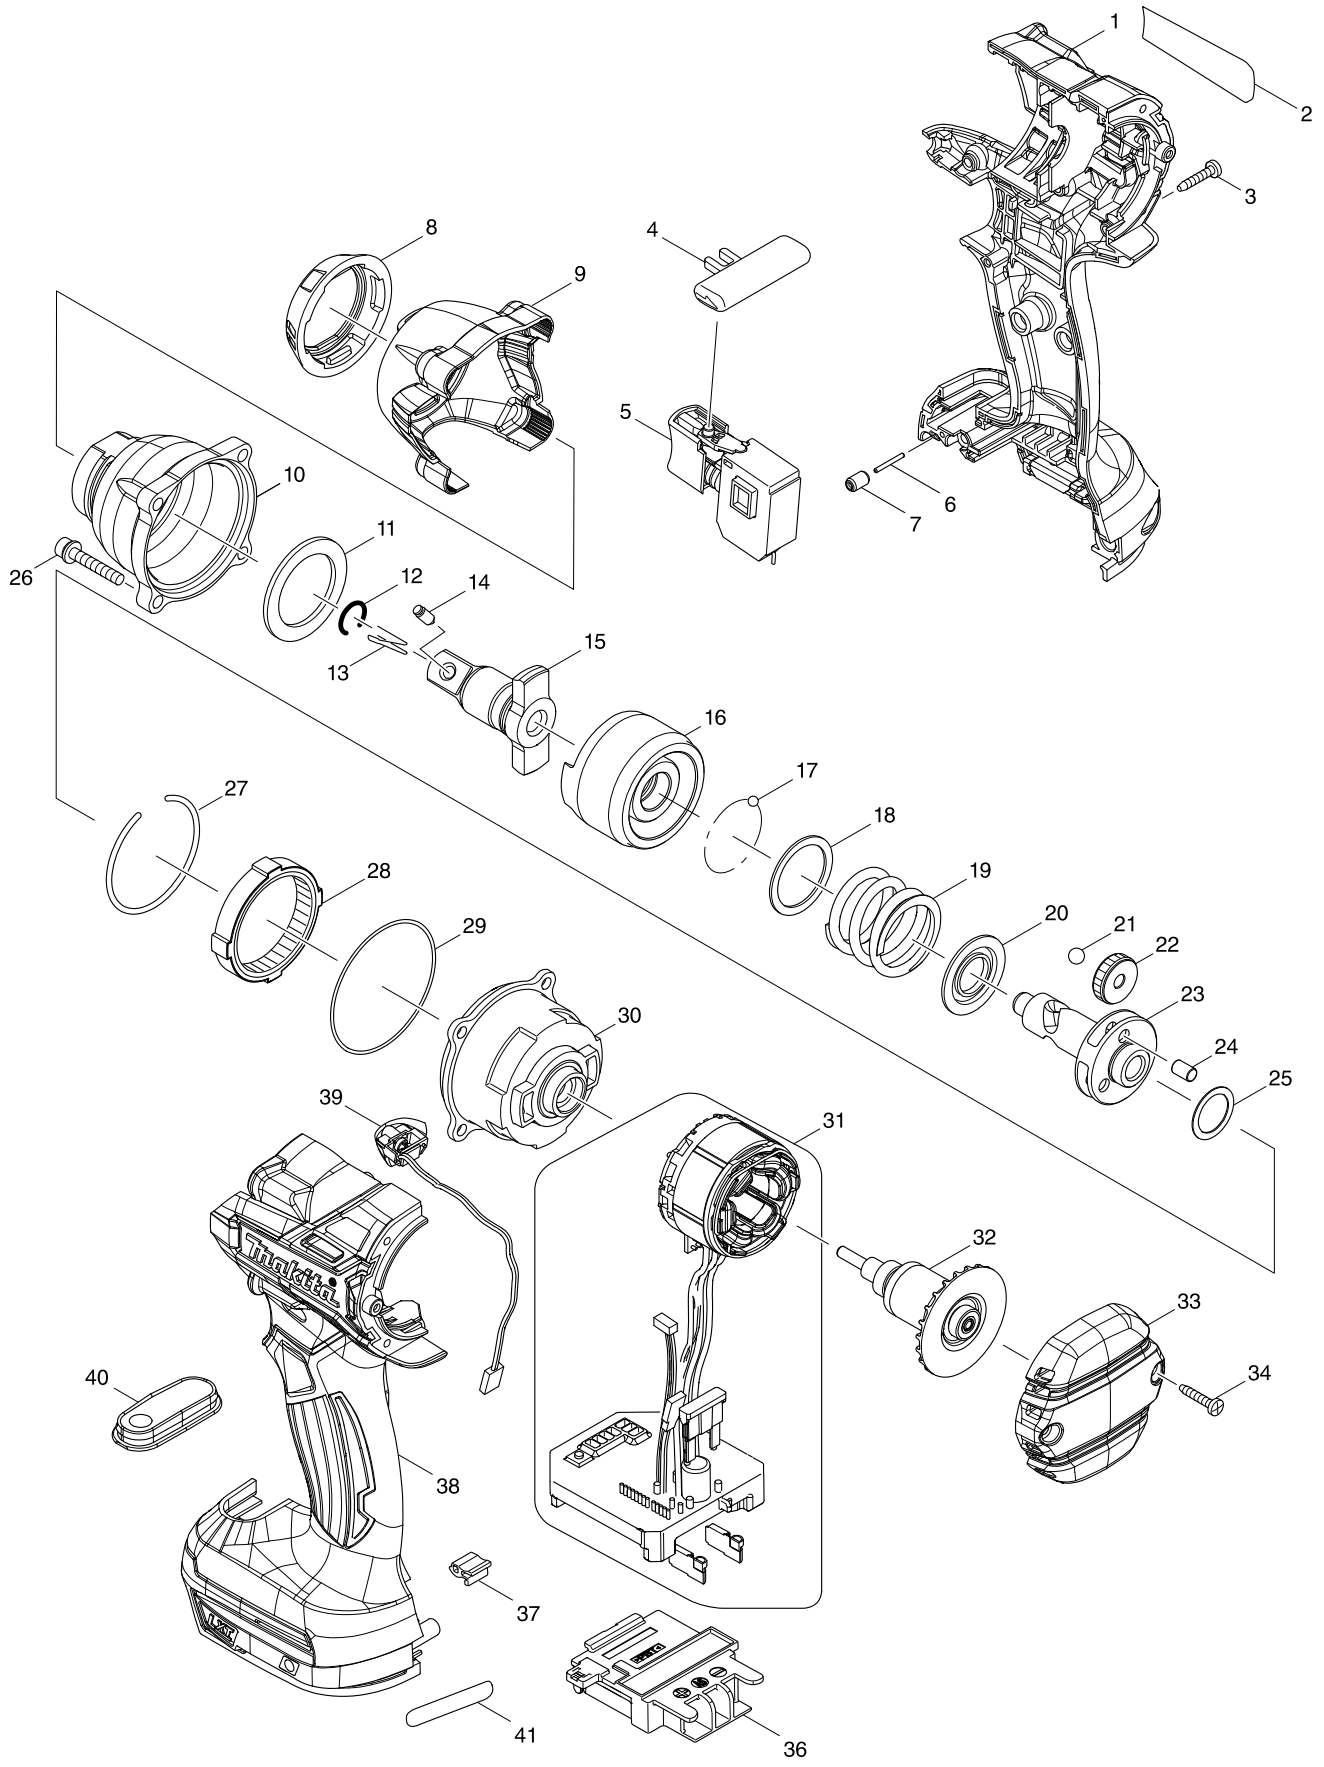

# Model No. DTW281 CORDLESS IMPACT WRENCH

# Model No. DTW281 CORDLESS IMPACT WRENCH

Item	Parts No.	Description	I/C	Qty	N/O	Opt. 1	Opt. 2	Note
001	187819-5	HOUSING SET		1				
C10	263005-3	RUBBER PIN 6		2				
D10		INC. 38						
002	815N14-8	DTW281 NAME PLATE		1				
003	266130-9	TAPPING SCREW BIND PT 3X16		8				
004	419041-9	F/R CHANGE LEVER		1				
005	650673-5	SWITCH C3JW-1A		1				
006	268184-2	PIN 1.5		1				
007	263036-2	RUBBER PIN 5		1				
008	424568-6	BUMPER		1				
009	454851-7	HAMMER CASE COVER		1				
010	142388-3	HAMMER CASE COMPLETE		1				
011	261154-0	NYLON WASHER 28		1				
012	231907-1	RING SPRING 10		1				
015	135617-1	ANVIL E ASS'Y		1				
D10		INC. 12						
016	326384-1	HAMMER		1				
017	216001-0	STEEL BALL 3.5		24				
018	267175-0	FLAT WASHER 24		1				
019	234322-8	COMPRESSION SPRING 25		1				
020	267766-7	CUP WASHER 14		1				
021	216011-7	STEEL BALL 5.6		2				
022	227338-0	SPUR GEAR 22		3				
023	326385-9	SPINDLE		1				
024	268311-1	PIN 5		3				
025	253147-1	FLAT WASHER 15		1				
026	266915-3	HEX.SOCKET HEAD BOLT M4X25		4				
027	233910-8	RING SPRING 43		1				
028	227337-2	INTERNAL GEAR 51		1				
029	213785-1	O-RING 49		1				
030	142389-1	INTERNAL GEAR CASE COMPLETE		1				
031	632D63-8	STATOR UNIT		1				
032	619341-9	ROTOR		1				
033	454850-9	REAR COVER		1				
034	266130-9	TAPPING SCREW BIND PT 3X16		2				
036	643860-3	TERMINAL		1				
037	424517-3	CUSHION		1				
038	187819-5	HOUSING SET		1				
C20	263005-3	RUBBER PIN 6		2				
D10		INC. 1						
039	620295-5	LED CIRCUIT		1				
040A	142394-8	SWITCH PLATE COMPLETE		1	*			
040B	142394-8	SWITCH PLATE COMPLETE		1	*			
040-1A	142394-8	SWITCH PLATE COMPLETE	<	1				
040-1B	142394-8	SWITCH PLATE COMPLETE	<	1				
040-1C	142394-8	SWITCH PLATE COMPLETE		1				
A01	266622-8	+ TRUSS HEAD SCREW M4X12		1				
A02	346317-0	HOOK		1				