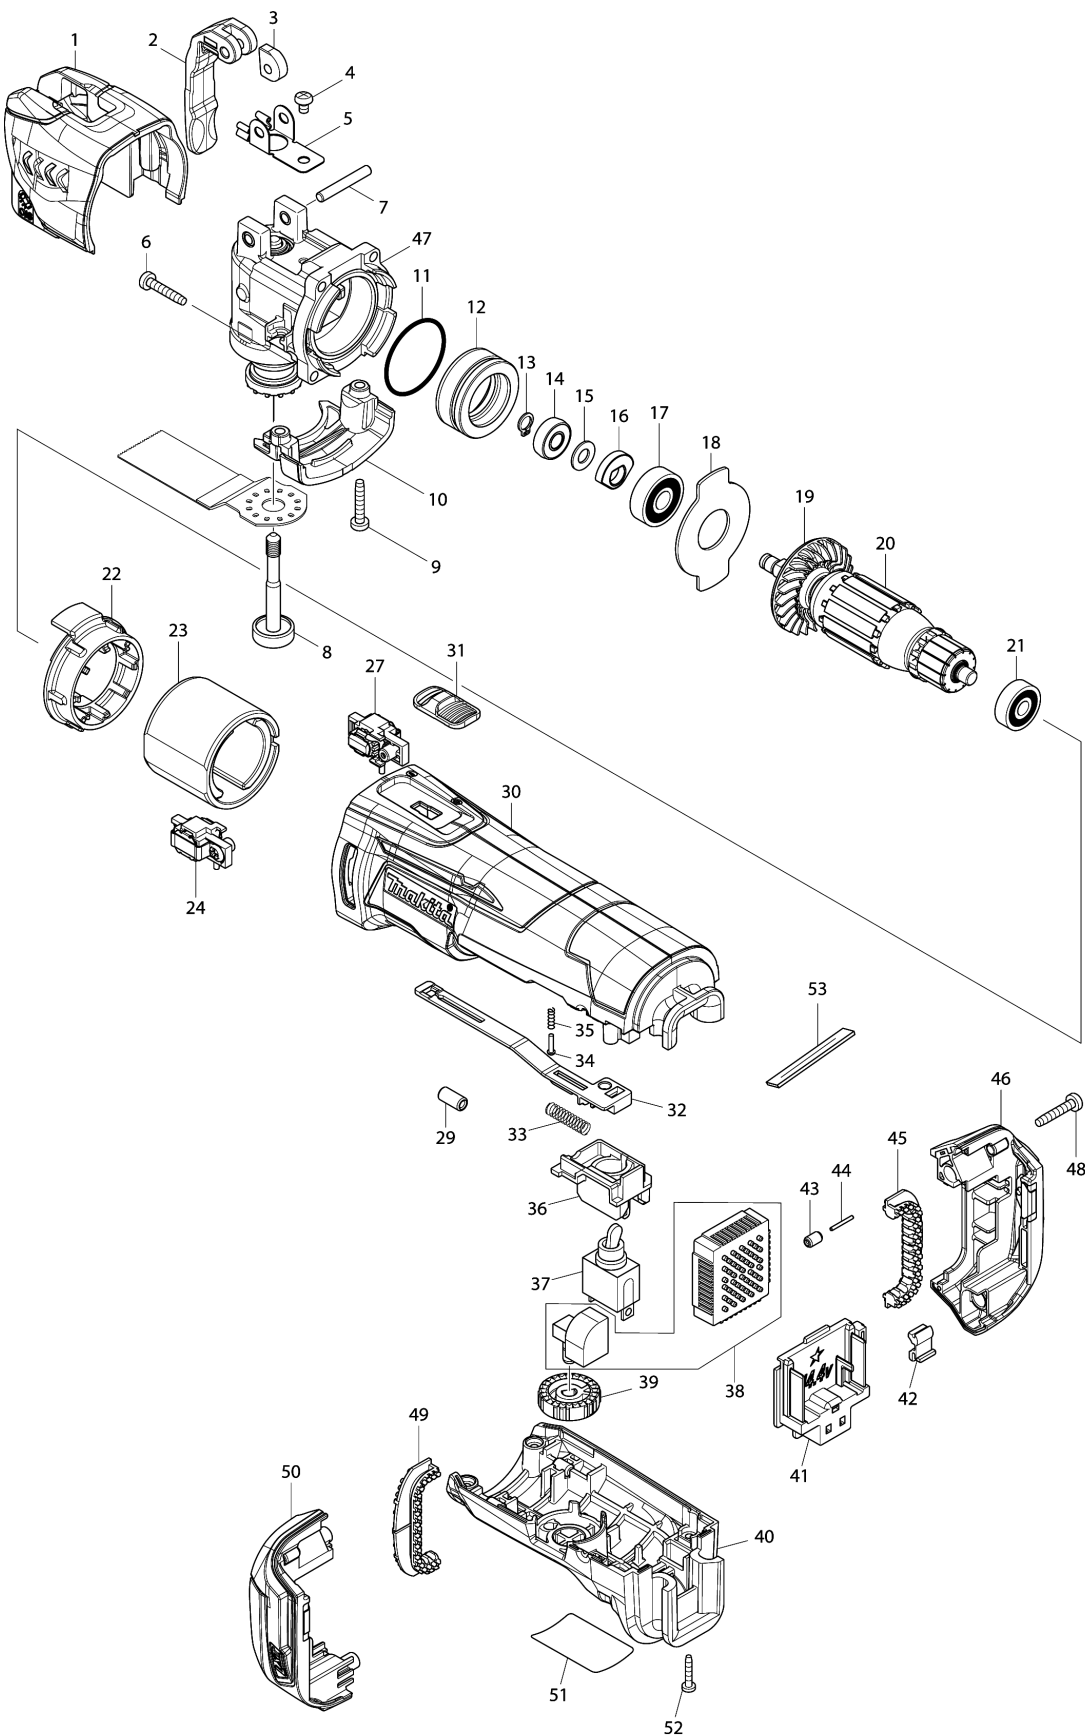

Model No.DTM41 CORDLESS MULTI TOOL

Model No.DTM41 CORDLESS MULTI TOOL

Item	Parts No.	Description	I/C	Qty	New/Old	Opt. 1	Opt. 2	Note
001	455272-6	UPPER HEAD COVER		1				
002	319059-9	LEVER		1				
003	313268-2	TURN BLOCK		1				
004	911102-6	PAN HEAD SCREW M4X6		1				
005	232282-8	LEAF SPRING		1				
006	266424-2	TAPPING SCREW 4X20		4				
007	268306-4	PIN 5		1				
008	326409-1	HOLDER BOLT		1	*			
008-1	327177-9	HOLDER BOLT	<	1				
009	266424-2	TAPPING SCREW 4X20		2				
010	454635-3	LOWER HEAD COVER		1				
011	213343-3	O RING 35		1				
012	326347-7	BEARING BOX		1				
013	961003-8	RETAINING RING S-7		1				
014	211392-4	SPHERE BEARING 706		1	*			
014-1	210164-4	SPHERE BEARING 706	O	1				
015	253133-2	FLAT WASHER 7		1				
016	313245-4	BALANCER		1				
017	211092-6	BALL BEARING 629DDW		1				
018	285857-2	BEARING RETAINER		1				
019	240140-4	FAN 46		1				
020	519337-9	ARMATURE ASS'Y 14.4V		1				
D10		INC. 19,21						
021	210023-2	BALL BEARING 627DDW		1				
022	455017-2	BUFFLE PLATE		1				
023	632B69-4	YOKE UNIT		1				
024	632B88-0	BRUSH HOLDER COMPLETE		1				
027	632B89-8	BRUSH HOLDER COMPLETE		1				
029	688161-2	LINE FILTER		1				
030	455013-0	MOTOR HOUSING		1				
031	455016-4	SWITCH KNOB		1				
032	455015-6	SWITCH LEVER		1				
033	234263-8	COMPRESSION SPRING 5		1				
034	255058-6	RIVET 2		1				
035	233002-3	COMPRESSION SPRING 3		1				
036	455018-0	SWITCH CASE		1				
037	651423-1	SWITCH		1				
038	620269-6	CONTROLLER		1				
039	271617-8	DIAL 28		1				
040	142553-4	HANDLE COVER COMPLETE		1				
C10	263005-3	RUBBER PIN 6		3				
041	643854-8	TERMINAL		1				