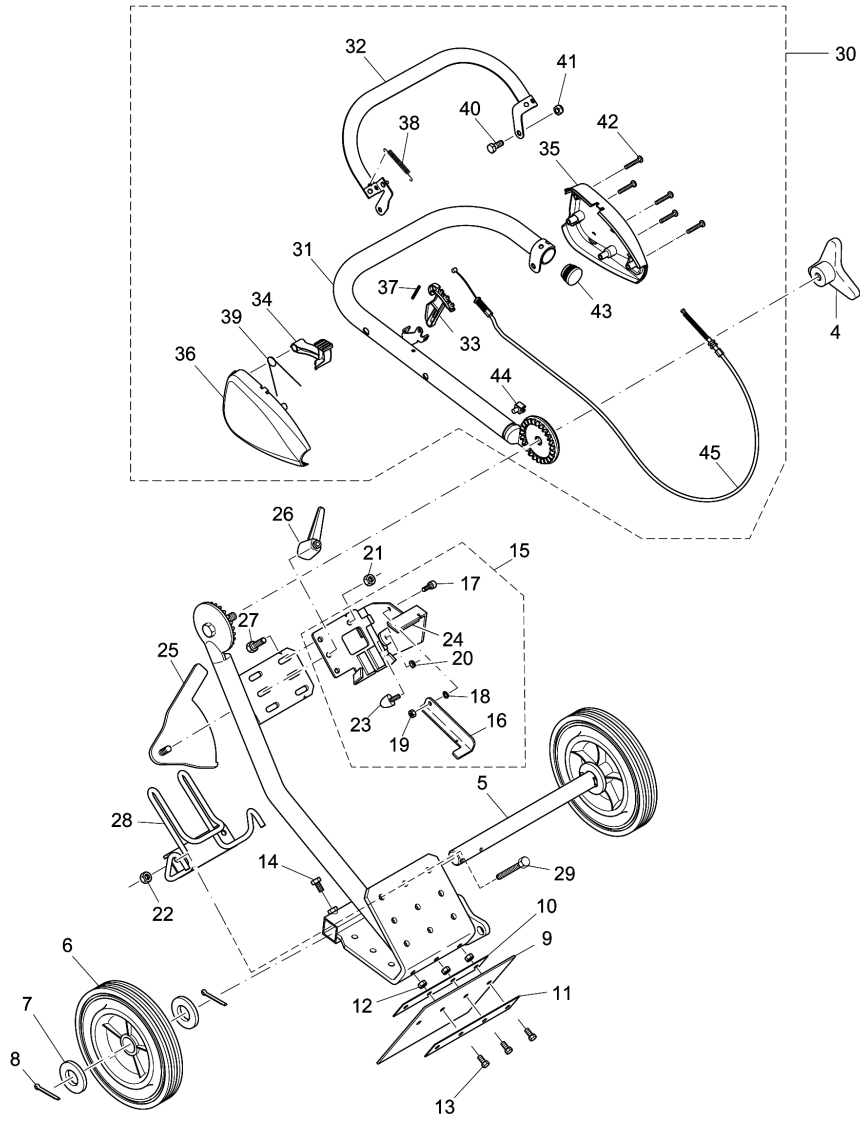

Model No.DT4000 TROLLEY SET