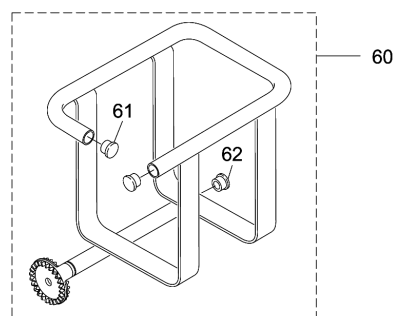

Model No.DT4000 TROLLEY SET