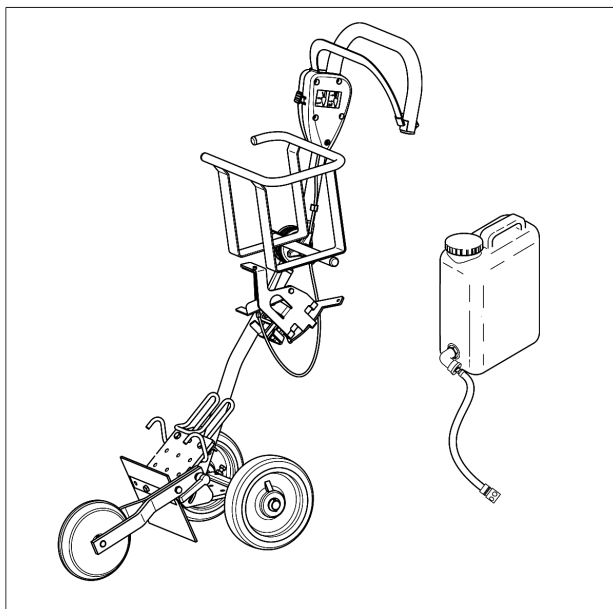

Model No.DT4000 TROLLEY SET