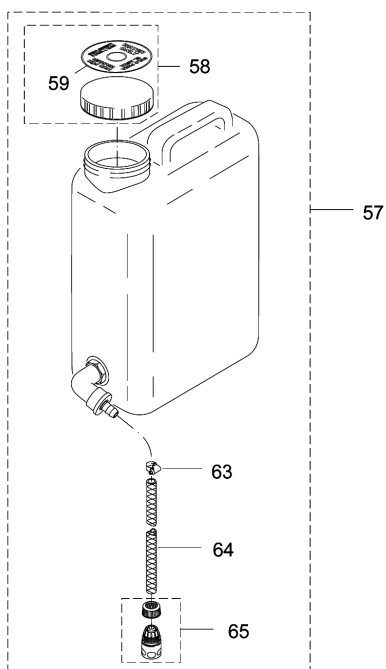

Model No.DT4000 TROLLEY SET