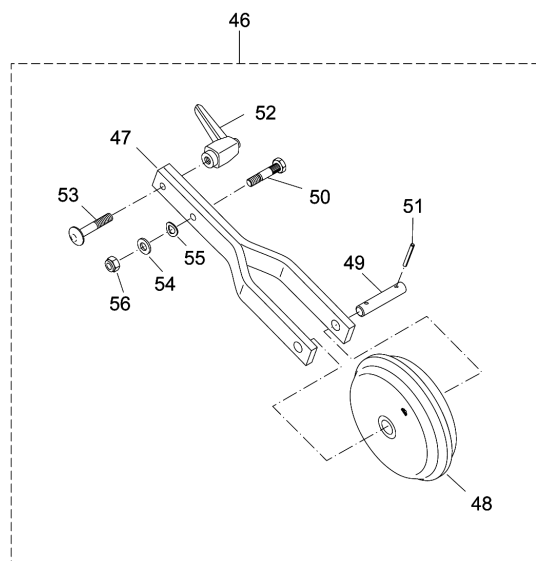

Model No.DT4000 TROLLEY SET