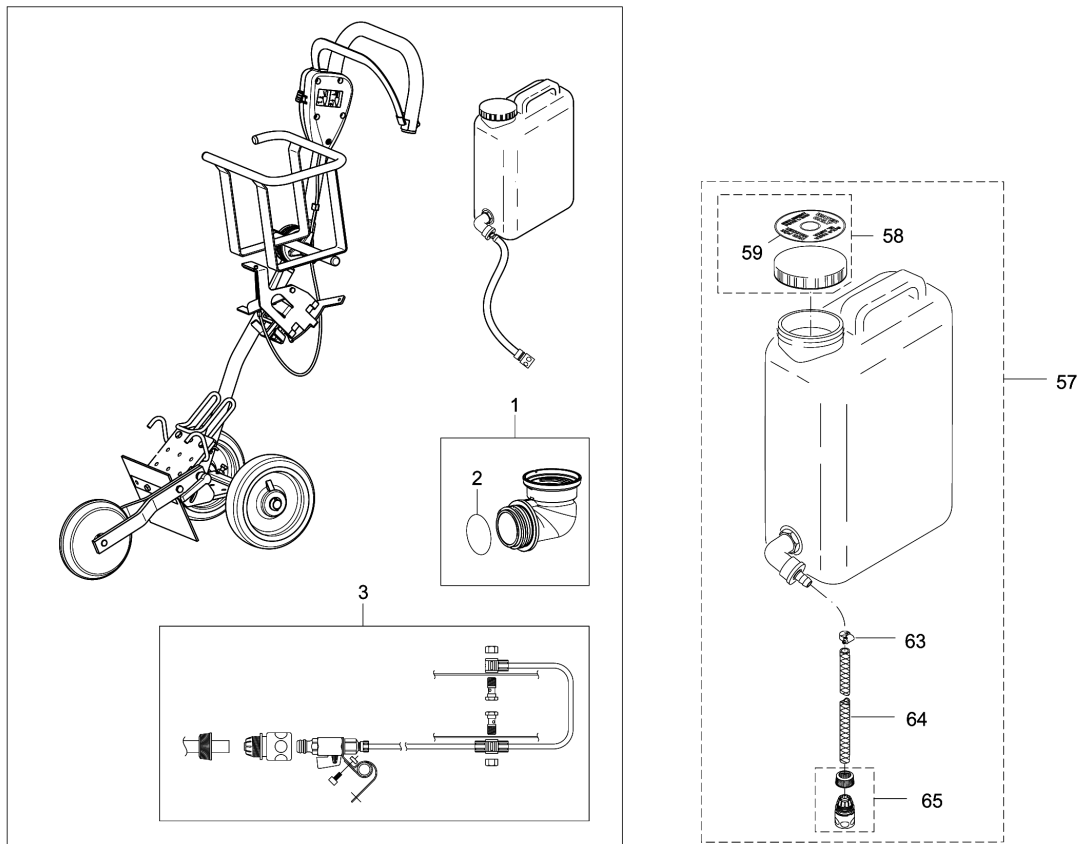

Model No.DT2010 TROLLEY SET