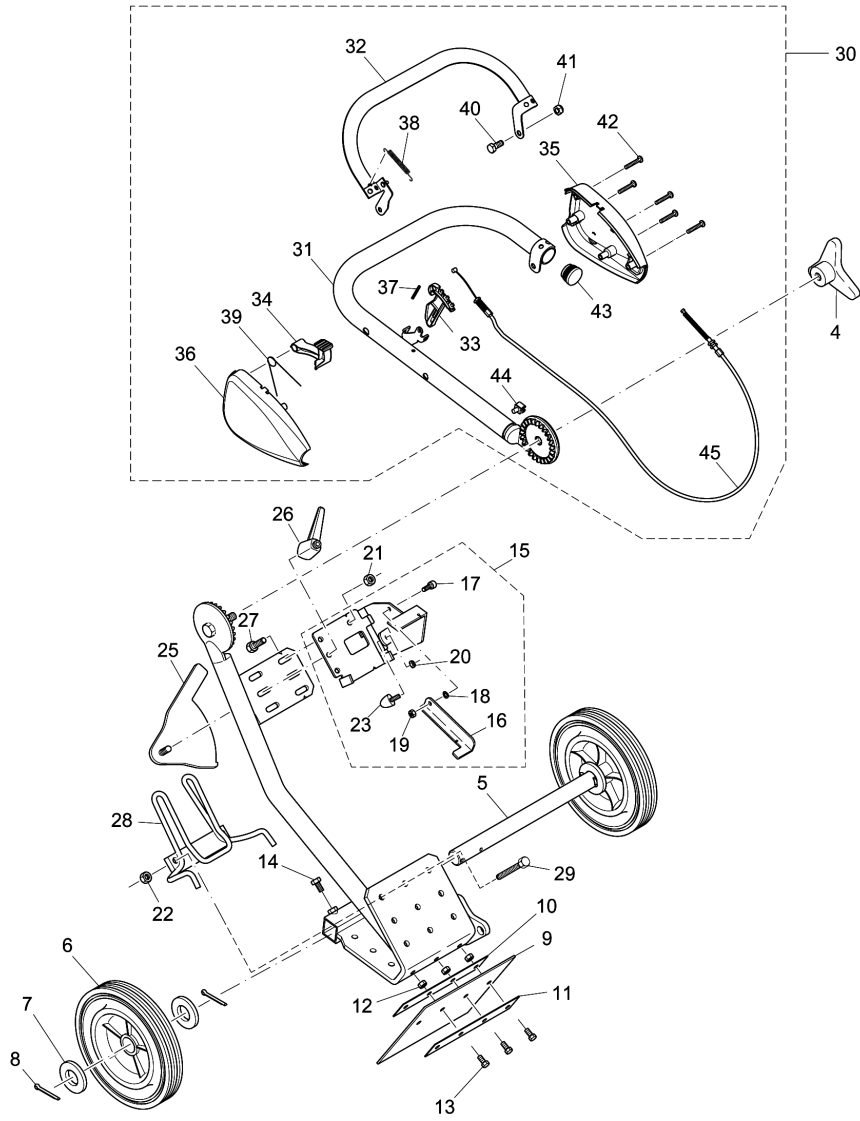

Model No.DT2010 TROLLEY SET

Model No.DT2010 TROLLEY SET

Model No.DT2010 TROLLEY SET

Item	Parts No.	Description	I/C	Qty	New/Old	Opt. 1	Opt. 2	Note
001	957114200	ANGULAR UNION		1				
D10		INC. 2						
002	963229036	PACKING RING		1				
003	394365102	WATER ATTACHMENT KIT		1				
004	985000580	STAR KNOB		1				
005	394361250	AXLE		1				
006	980601010	WHEEL		2				
007	924121000	WASHER		2				
008	934340280	COTTER		2				
009	394361231	RUBBER FLAPS		1				
010	394361241	FIXING PLATE		1				
011	394361241	FIXING PLATE		1				
012	922908004	NUT M8		3				
013	900208254	HEXAGONAL SCREW		3				
014	900208254	HEXAGONAL SCREW		2				
015	394366242	MOUNTING PLATE		1				
D10		INC. 16-20,23						
016	394366032	THROTTLE CONTROL		1				
017	908006205	H.L. SOCKET HEAD BOLT M6X20		1				
018	926206001	SPRING WASHER B6		1				
019	922906004	NUT M6		1				
020	922906004	NUT M6		1				
021	922908004	NUT M8		1				
022	922908004	NUT M8		2				
023	965403540	VIBRATION DAMPER		1				
025	394366251	CLAMP PLATE		1				
026	394366070	QUICK CLAMP LEVER		1				
027	900208204	HEXAGONAL SCREW		1				
028	394366221	CLAMP ASSY. 2010		1				
029	900208354	HEXAGONAL SCREW		2				
030	394361500	OPERATING LEVER ASSY.		1				
D10		INC. 31-45						
031	394361300	HANDLE ASSY.		1				
032	394361400	OPERATING LEVER		1				
033	394361320	DRIVER		1				
034	394361330	SHIFT BUTTON		1				
035	394361370	CASE LEFT		1				
036	394361380	CASE RIGHT		1				
037	394361360	COMPRESSION SPRING		1				
038	394361340	TENSION SPRING		1				
039	394361350	TORSION SPRING		1				
040	900208204	HEXAGONAL SCREW		1				