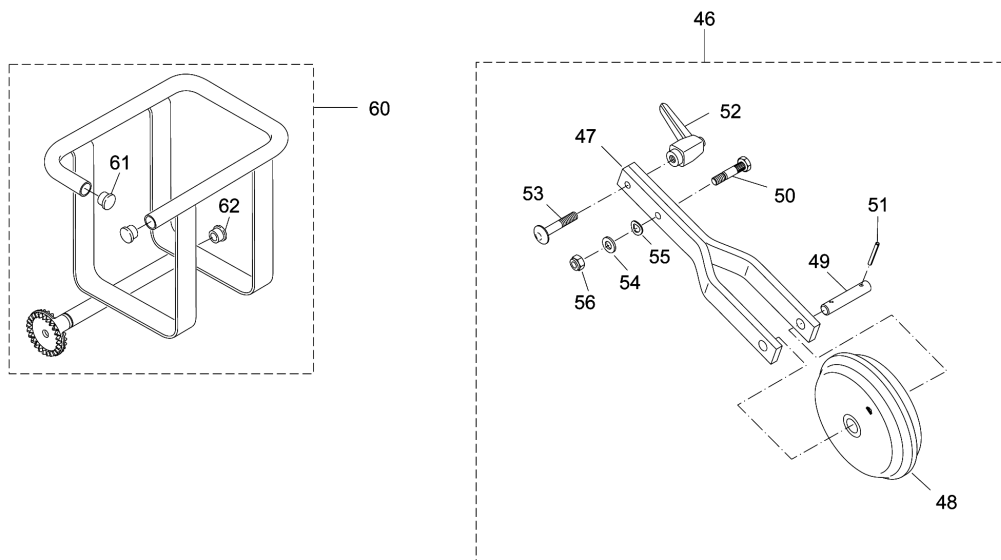

Model No.DT2010 TROLLEY SET

Model No.DT2010 TROLLEY SET

Model No.DT2010 TROLLEY SET

Item	Parts No.	Description	I/C	Qty	New/Old	Opt. 1	Opt. 2	Note
001	957114200	ANGULAR UNION		1				
D10		INC. 2						
002	963229036	PACKING RING		1				
003	394365102	WATER ATTACHMENT KIT		1				
004	985000580	STAR KNOB		1				
005	394361250	AXLE		1				
006	980601010	WHEEL		2				
007	924121000	WASHER		2				
008	934340280	COTTER		2				
009	394361231	RUBBER FLAPS		1				
010	394361241	FIXING PLATE		1				
011	394361241	FIXING PLATE		1				
012	922908004	NUT M8		3				
013	900208254	HEXAGONAL SCREW		3				
014	900208254	HEXAGONAL SCREW		2				
015	394366242	MOUNTING PLATE		1				
D10		INC. 16-20,23						
016	394366032	THROTTLE CONTROL		1				
017	908006205	H.L. SOCKET HEAD BOLT M6X20		1				
018	926206001	SPRING WASHER B6		1				
019	922906004	NUT M6		1				
020	922906004	NUT M6		1				
021	922908004	NUT M8		1				
022	922908004	NUT M8		2				
023	965403540	VIBRATION DAMPER		1				
025	394366251	CLAMP PLATE		1				
026	394366070	QUICK CLAMP LEVER		1				
027	900208204	HEXAGONAL SCREW		1				
028	394366221	CLAMP ASSY. 2010		1				
029	900208354	HEXAGONAL SCREW		2				
030	394361500	OPERATING LEVER ASSY.		1				
D10		INC. 31-45						
031	394361300	HANDLE ASSY.		1				
032	394361400	OPERATING LEVER		1				
033	394361320	DRIVER		1				
034	394361330	SHIFT BUTTON		1				
035	394361370	CASE LEFT		1				
036	394361380	CASE RIGHT		1				
037	394361360	COMPRESSION SPRING		1				
038	394361340	TENSION SPRING		1				
039	394361350	TORSION SPRING		1				
040	900208204	HEXAGONAL SCREW		1				