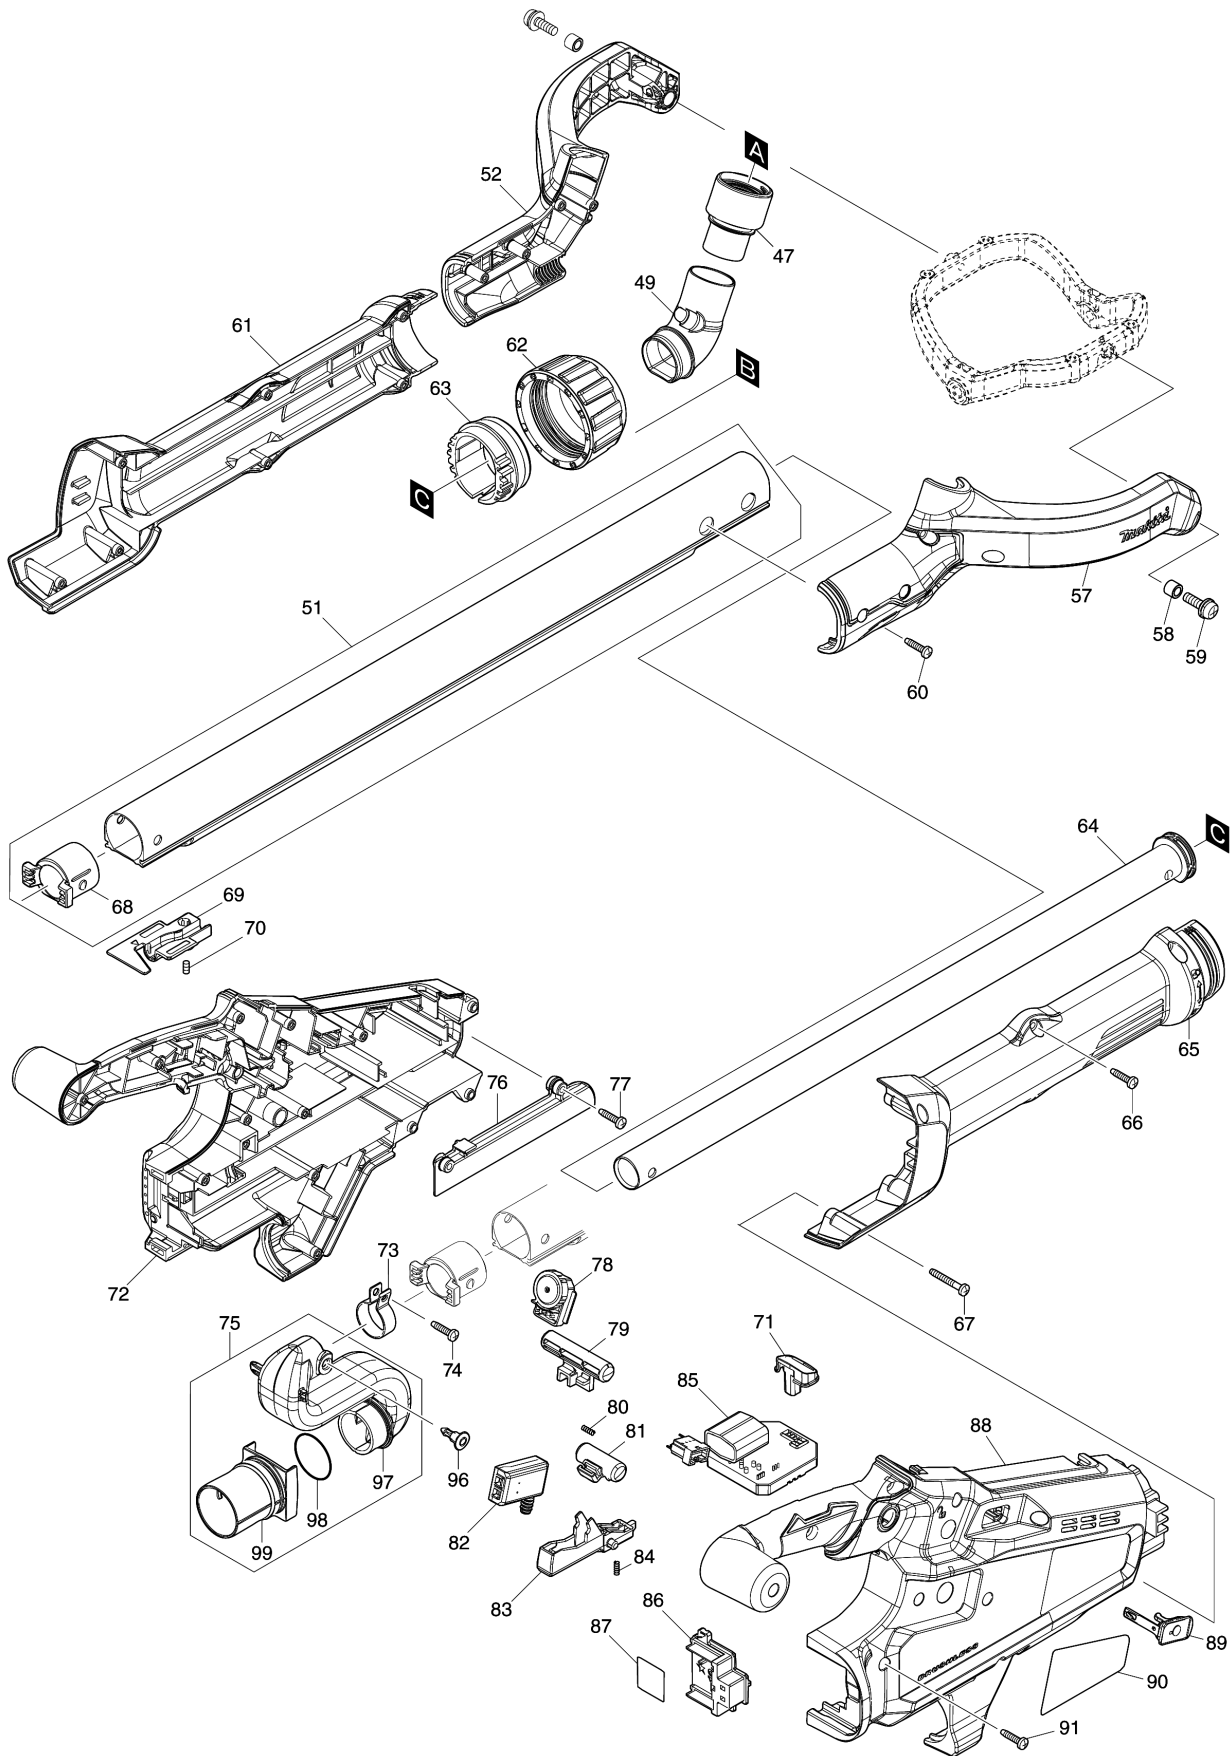

Model No.DSL801 225MM CORDLESS DRYWALL SANDER

Model No.DSL801 225MM CORDLESS DRYWALL SANDER

Item	Parts No.	Description	I/C	Qty	New/Old	Opt. 1	Opt. 2	Note
001	245058-4	HOSE 28-0.25		1				
002	459217-6	HEAD COVER		1				
003	422446-4	RUBBER CAP		2				
004	699129-3	POWER SUPPLY CORD UNIT		1				
005	183L77-3	MOTOR HOUSING SET		1				
D10		INC. 17						
006	687261-5	STRAIN RELIEF		1				
007	265995-6	TAPPING SCREW 4X18		1				
008	266490-9	TAPPING SCREW PT 2X6		3				
009	620B02-8	CONTROLLER B		1				
010	652069-6	FLAT HEAD SCREW M3X6		3				
011	629409-3	STATOR		1				
012	519568-0	ROTOR ASSY		1				
D10		INC. 13-15						
013	210039-7	BALL BEARING 695DDW		1				
014	210023-2	BALL BEARING 627DDW		1				
015	226888-2	SPUR GEAR 19		1				
016	265995-6	TAPPING SCREW 4X18		4				
017	183L77-3	MOTOR HOUSING SET		1				
D10		INC. 5						
018	266429-2	TAPPING SCREW 3X16		6				
019	253437-2	FLAT WASHER 23		1				
020	226886-6	SPUR GEAR 14		3				
021	212131-5	NEEDLE CAGE 307		3				
022	140J82-1	SPUR GEAR 17 COMPLETE		1				
023	226890-5	INTERNAL GEAR 47		1				
024	226885-8	SPUR GEAR 13		5				
025	140J81-3	CARRIER COMPLETE		1				
026	226889-0	INTERNAL GEAR 43		1				
027	267789-5	FLAT WASHER 18		1				
028	213606-7	O RING 48		1				
029	413828-1	GEAR HOUSING		1				
030	961052-5	RETAINING RING S-12		1				
031	211150-8	BALL BEARING 6901ZZ		1				
032	253746-9	FLAT WASHER 12		1				
033	210105-0	BALL BEARING 6001LLU		1				
034	327318-7	SPINDLE		1				
035	319823-8	BEARING RETAINER 47		1				
036	265995-6	TAPPING SCREW 4X18		2				
037	413488-9	COVER		1				
C10	931102-0	HEX. NUT M4		6				
040	413489-7	BRUSH STOPPER		1