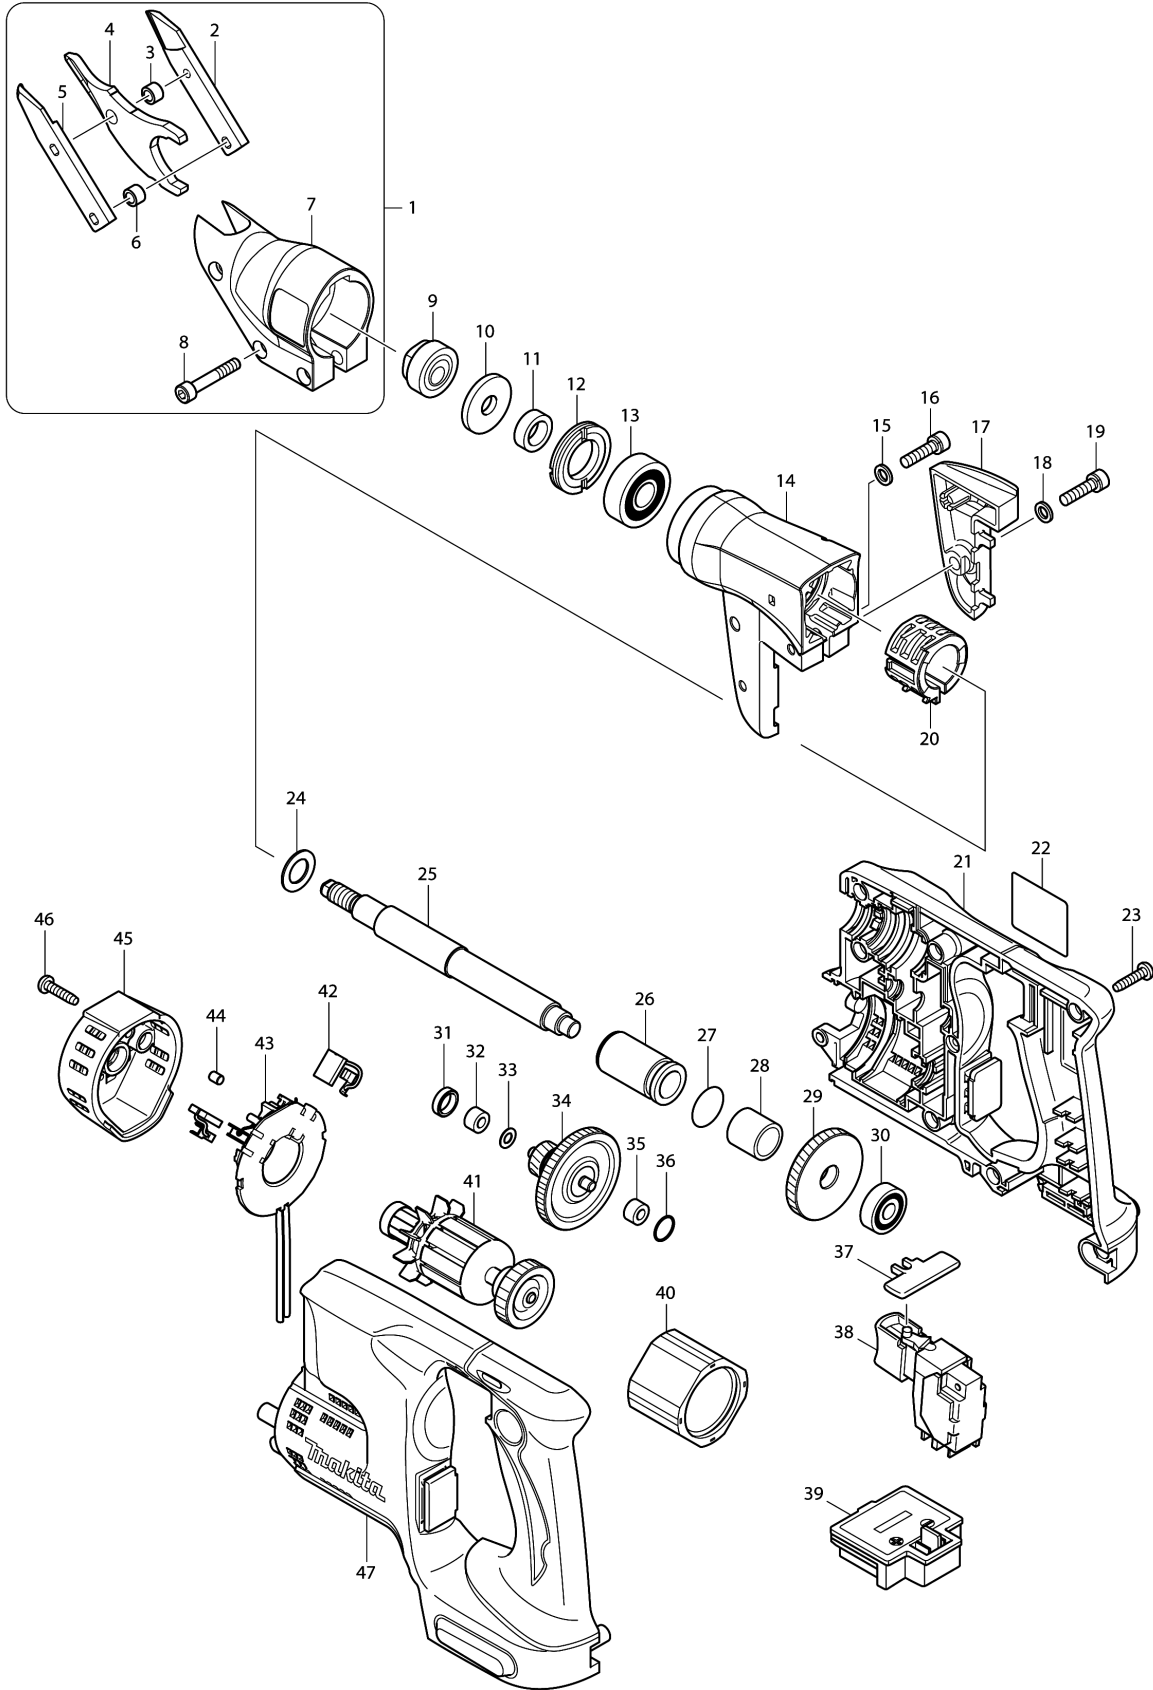

Model No.DJS130 CORDLESS METAL SHEAR 1.3MM

Model No.DJS130 CORDLESS METAL SHEAR 1.3MM

Item	Parts No.	Description	I/C	Qty	New/Old	Opt. 1	Opt. 2	Note
001	125849-8	SHEAR HEAD ASS'Y		1				
C10	808046-8	INDICATION LABEL		1				
D10		INC. 2-8						
002	792742-7	SIDE BLADE R		1				
003	257705-5	SLEEVE 5		1				
004	792744-3	CENTER BLADE		1				
005	792743-5	SIDE BLADE L		1				
006	257705-5	SLEEVE 5		1				
007	152663-9	CUTTING HEAD COMPLETE		1				
008	266268-0	HEX. SOCKET HEAD BOLT		3				
009	125111-1	BEARING ASS'Y		1				
010	267223-5	FLAT WASHER 10		1				
011	257173-2	RING 12		1				
012	285802-7	BEARING RETAINER 19-33		1				
013	211129-9	BALL BEARING 6201DDW		1				
014	318325-1	BARREL		1				
015	941102-2	FLAT WASHER 5		1				
016	922231-0	HEX. SOCKET HEAD BOLT M5X20		1				
017	450757-7	HOLDER		1				
018	941102-2	FLAT WASHER 5		1				
019	922231-0	HEX. SOCKET HEAD BOLT M5X20		1				
020	450755-1	CLAMPER		1				
021	187480-8	HOUSING SET		1				
D10		INC. 47						
022	815V90-0	DJS130 NAME PLATE		1				
023	265995-6	TAPPING SCREW 4X18		9				
024	253744-3	FLAT WASHER 12		1				
025	324937-0	SPINDLE		1				
026	214174-3	PLANE BEARING 14		1				
027	213262-3	O RING 18		1				
028	257773-8	SLEEVE 14		1				
029	226686-4	HELICAL GEAR 39		1				
030	211034-0	BALL BEARING 608		1				
031	165115-1	RUBBER SLEEVE 10		1				
032	214017-9	PLANE BEARING 5		1				
033	253811-4	FLAT WASHER 5		1				
034	226154-7	GEAR COMPLETE 11-44		1				
035	214017-9	PLANE BEARING 5		1				
036	213055-8	O RING 10		1				
037	450756-9	LOOK OFF LEVER		1				
038	650670-1	SWITCH TG513SBA-2		1				