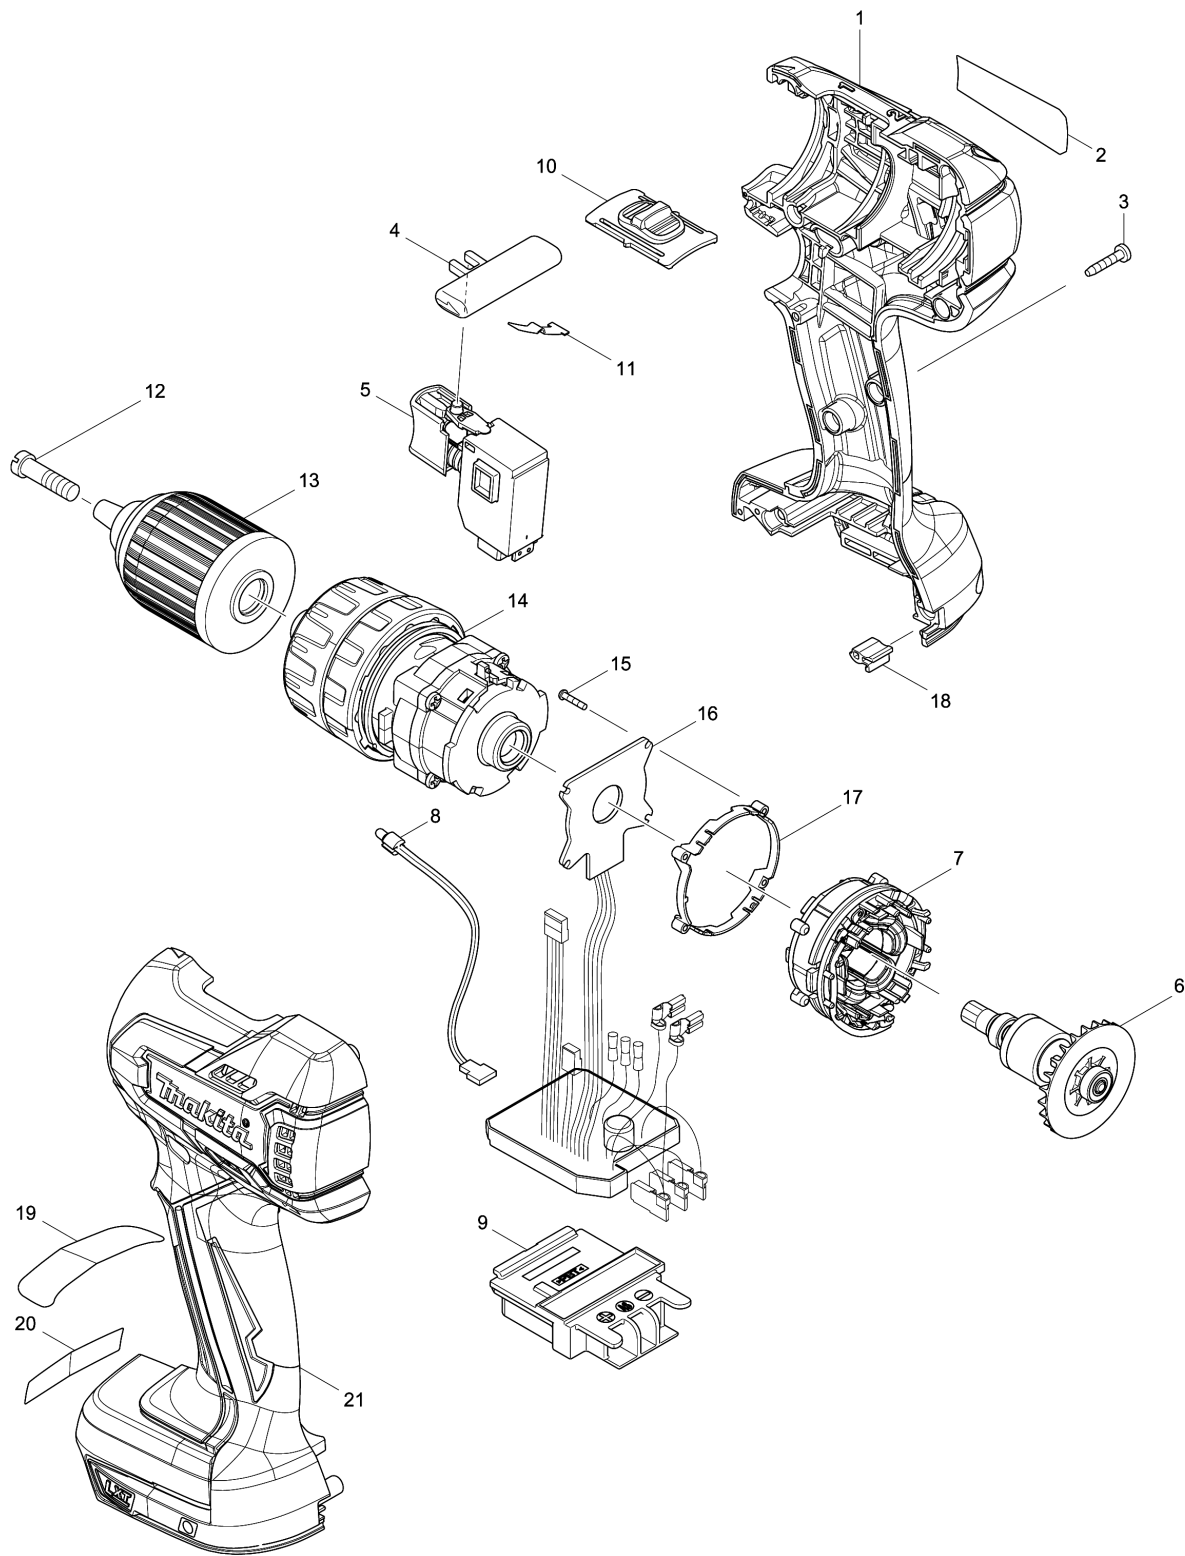

## Model No.DHP459 CORDLESS HAMMER DRIVER DRILL

Item	Parts No.	Description	I/C	Qty	New/Old	Opt. 1	Opt. 2	Note
001	187454-9	HOUSING SET		1	*			
C10	263005-3	RUBBER PIN 6		2	*			
D10		INC. 21			*			
001-1	187454-9	HOUSING SET	O	1				
C10	263005-3	RUBBER PIN 6		2				
D10		INC. 21						
002	815B76-4	DHP459 NAME PLATE		1				
003	266429-2	TAPPING SCREW 3X16		9				
004	419250-0	F/R CHANGE LEVER		1				
005	650689-0	SWITCH C3JW-2B		1				
006	619304-5	ROTOR		1				
007	629960-3	STATOR		1				
008	620163-2	LED CIRCUIT		1	*			
008-1	620624-2	LED CIRCUIT	<	1				
009	643860-3	TERMINAL		1				
010	126180-5	SPEED CHANGE LEVER ASSEMBLY		1				
C10	233438-6	COMPRESSION SPRING 4		2				
011	232182-2	LEAF SPRING		1				
012	251468-5	- FLAT HEAD SCREW M6X22		1				
013	763175-3	KEYLESS DRILL CHUCK 13		1	*			
013-1	766027-7	KEYLESS DRILL CHUCK 13	O	1				
014	126179-0	GEAR ASSEMBLY		1				
015	266786-8	+ PAN HEAD TAPPING SCREW 2X10		4				
016	620162-4	CONTROLLER		1				
017	687464-1	SUPPORT		1				
018	424517-3	CUSHION		1				
021	187454-9	HOUSING SET		1	*			
C10	263005-3	RUBBER PIN 6		2	*			
D10		INC. 1			*			
021-1	187454-9	HOUSING SET	O	1				
C10	263005-3	RUBBER PIN 6		2				
D10		INC. 1						
A01	251314-2	+ SCREW M4X12		1				
A02J	346317-0	HOOK		1				
A02K	346449-3	HOOK		1				
A02L	346317-0	HOOK		1				
A02M	346317-0	HOOK		1				
A02N	346317-0	HOOK		1				
A02O	346449-3	HOOK		1				
A02P	346317-0	HOOK		1				
A02Q	346449-3	HOOK		1				