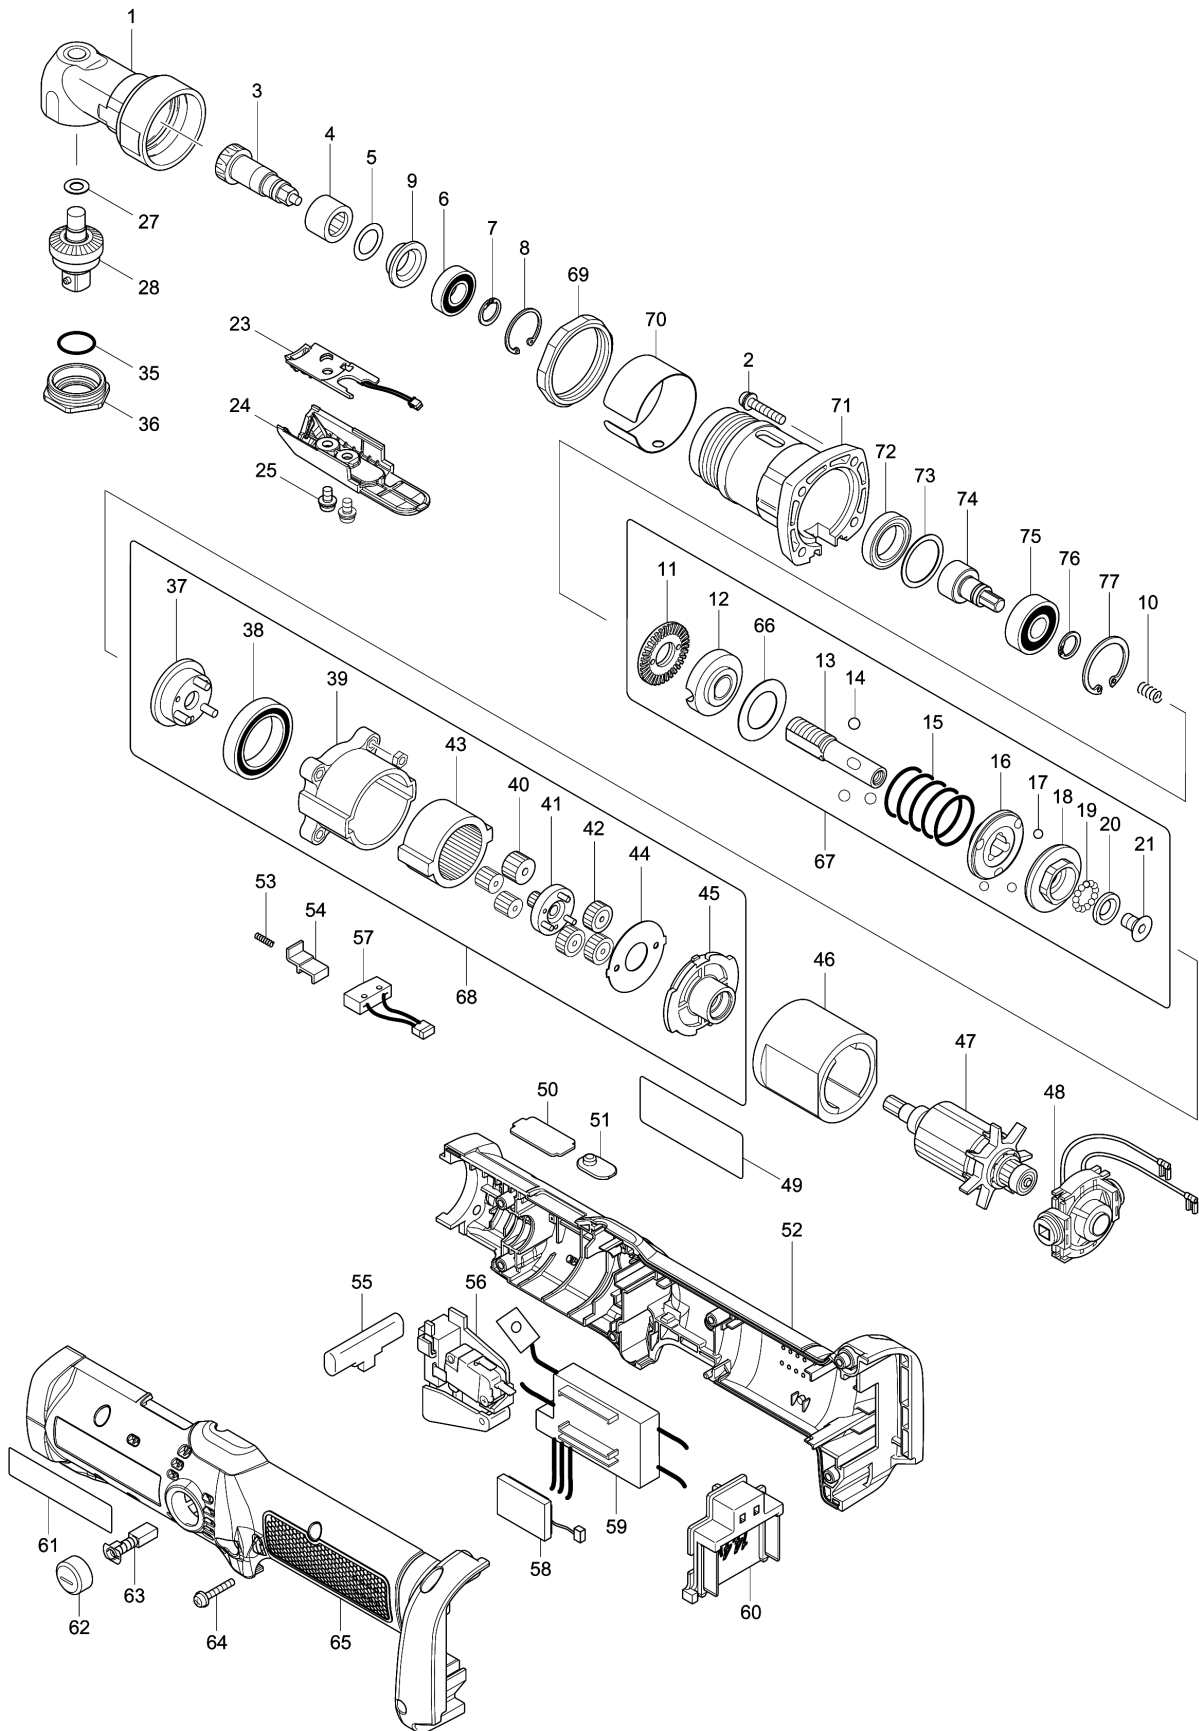

Model No.DFL203F CORDLESS ANGLE SCREWDRIVER

Model No.DFL203F CORDLESS ANGLE SCREWDRIVER

Item	Parts No.	Description	I/C	Qty	New/Old	Opt. 1	Opt. 2	Note
001	144572-6	ANGLE HEAD COMPLETE		1	*			
001-1	126725-9	ANGLE HEAD ASSEMBLY	X	1				
C10	144572-6	ANGLE HEAD COMPLETE		1	*			
C11	144970-4	ANGLE HEAD COMPLETE	O	1				
D10		INC. 3-9,27,28,35,36,69,71-77						
002	265145-3	+ PAN HEAD SCREW M4X22		4				
003	227478-4	SPIRAL BEVEL GEAR 9		1				
004	212122-6	NEEDLE BEARING 1212		1				
005	253312-2	THIN WASHER 12		1				
006	210057-5	BALL BEARING 6900LLB		1				
007	961026-6	RETAINING RING S-10		1				
008	962102-9	RETAINING RING R-22		1				
009	345281-2	SPACER		1				
010	233019-6	COMPRESSION SPRING 5		1				
011	324834-0	LOCK NUT M12		1				
012	158408-3	ADJUST RING COMPLETE		1				
013	324296-2	SPINDLE		1				
014	216018-3	STEEL BALL 5.0		3				
015	234029-6	COMPRESSION SPRING 19H		1				
016	223146-7	CAM D		1				
017	216024-8	STEEL BALL 4		3				
018	223139-4	CAM A		1				
019	216019-1	STEEL BALL 3		13				
020	267247-1	FLAT WASHER 7		1				
021	266305-0	TORX C.S HEAD SCREW M5X10		1				
023	620396-9	LED CIRCUIT		1				
024	457976-6	SWITCH COVER		1				
025	265171-2	PAN HEAD SCREW M4X8		2				
027	253777-8	FLAT WASHER 8		1				
028	154447-1	SPINDLE A COMPLETE		1				
035	213222-5	O RING 15		1				
036	285722-5	BEARING RETAINER 15-26		1				
037	153444-4	CARRIER COMPLETE B		1				
038	211375-4	BALL BEARING 6805LLB		1				
039	418004-2	GEAR CASE		1				
C10	931102-0	HEX. NUT M4		4				
040	227052-8	SPUR GEAR 18		3				
041	153448-6	SPUR GEAR 9 COMPLETE B		1				
042	227051-0	SPUR GEAR 19		3				
043	227048-9	INTERNAL GEAR 47		1				
044	267774-8	LOCK WASHER		1				
045	418003-4	MOTOR BRACKET		1				