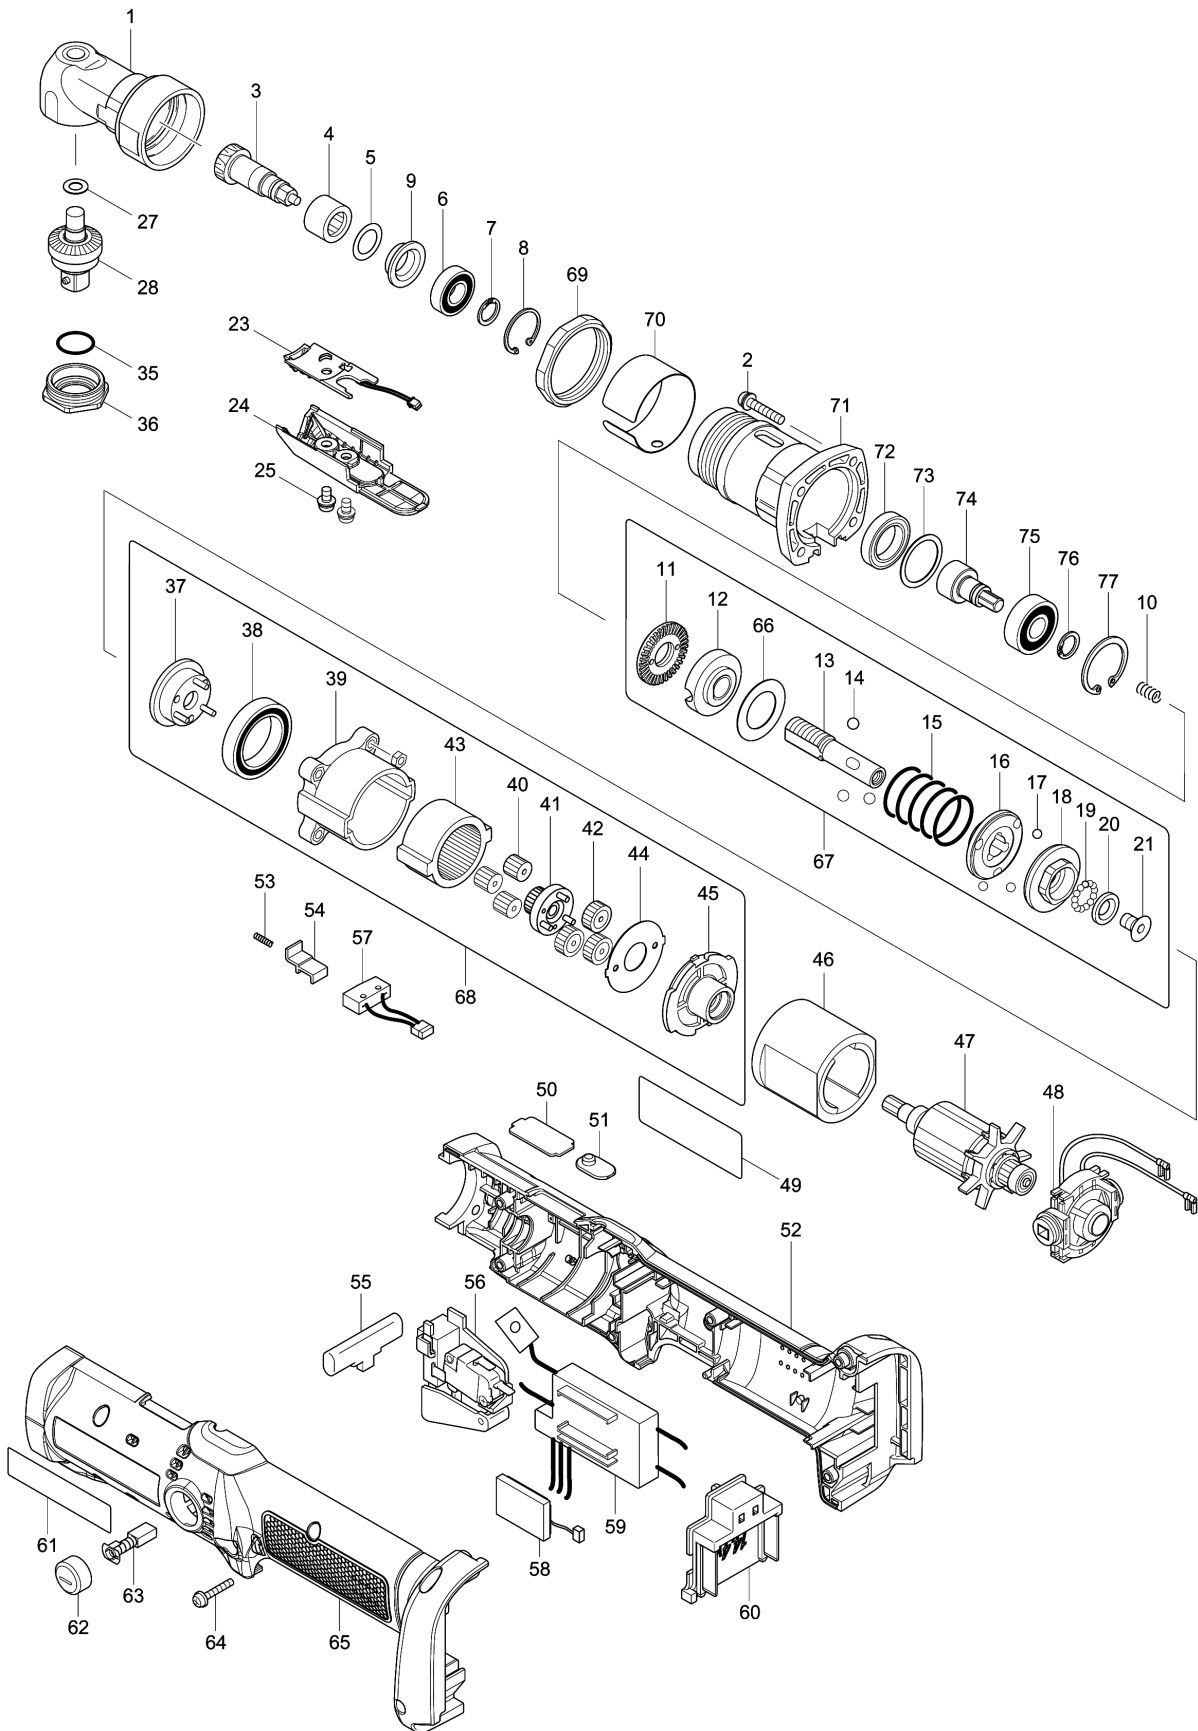

Model No.DFL124F CORDLESS ANGLE SCREWDRIVER

Model No.DFL124F CORDLESS ANGLE SCREWDRIVER

Item	Parts No.	Description	I/C	Qty	New/Old	Opt. 1	Opt. 2	Note
001	144572-6	ANGLE HEAD COMPLETE		1	*			
001-1	126725-9	ANGLE HEAD ASSEMBLY	X	1				
C10	144572-6	ANGLE HEAD COMPLETE		1	*			
C11	144970-4	ANGLE HEAD COMPLETE	O	1				
D10		INC. 3-9,27,28,35,36,69,71-77						
002	265145-3	+ PAN HEAD SCREW M4X22		4				
003	227478-4	SPIRAL BEVEL GEAR 9		1				
004	212122-6	NEEDLE BEARING 1212		1				
005	253312-2	THIN WASHER 12		1				
006	210057-5	BALL BEARING 6900LLB		1				
007	961026-6	RETAINING RING S-10		1				
008	962102-9	RETAINING RING R-22		1				
009	345281-2	SPACER		1				
010	233019-6	COMPRESSION SPRING 5		1				
011	324834-0	LOCK NUT M12		1				
012	158408-3	ADJUST RING COMPLETE		1				
013	324296-2	SPINDLE		1				
014	216018-3	STEEL BALL 5.0		3				
015	233357-6	COMPRESSION SPRING 19B		1				
016	223140-9	CAM B		1				
017	216024-8	STEEL BALL 4		3				
018	223139-4	CAM A		1				
019	216019-1	STEEL BALL 3		13				
020	267247-1	FLAT WASHER 7		1				
021	266305-0	TORX C.S HEAD SCREW M5X10		1				
023	620396-9	LED CIRCUIT		1				
024	457976-6	SWITCH COVER		1				
025	265171-2	PAN HEAD SCREW M4X8		2				
027	253777-8	FLAT WASHER 8		1				
028	154447-1	SPINDLE A COMPLETE		1				
035	213222-5	O RING 15		1				
036	285722-5	BEARING RETAINER 15-26		1				
037	153443-6	CARRIER COMPLETE A		1				
038	211375-4	BALL BEARING 6805LLB		1				
039	418004-2	GEAR CASE		1				
C10	931102-0	HEX. NUT M4		4				
040	227050-2	SPUR GEAR 13		3				
041	153446-0	SPUR GEAR 20 COMPLETE		1				
042	227051-0	SPUR GEAR 19		3				
043	227048-9	INTERNAL GEAR 47		1				
044	267774-8	LOCK WASHER		1				
045	418003-4	MOTOR BRACKET		1				