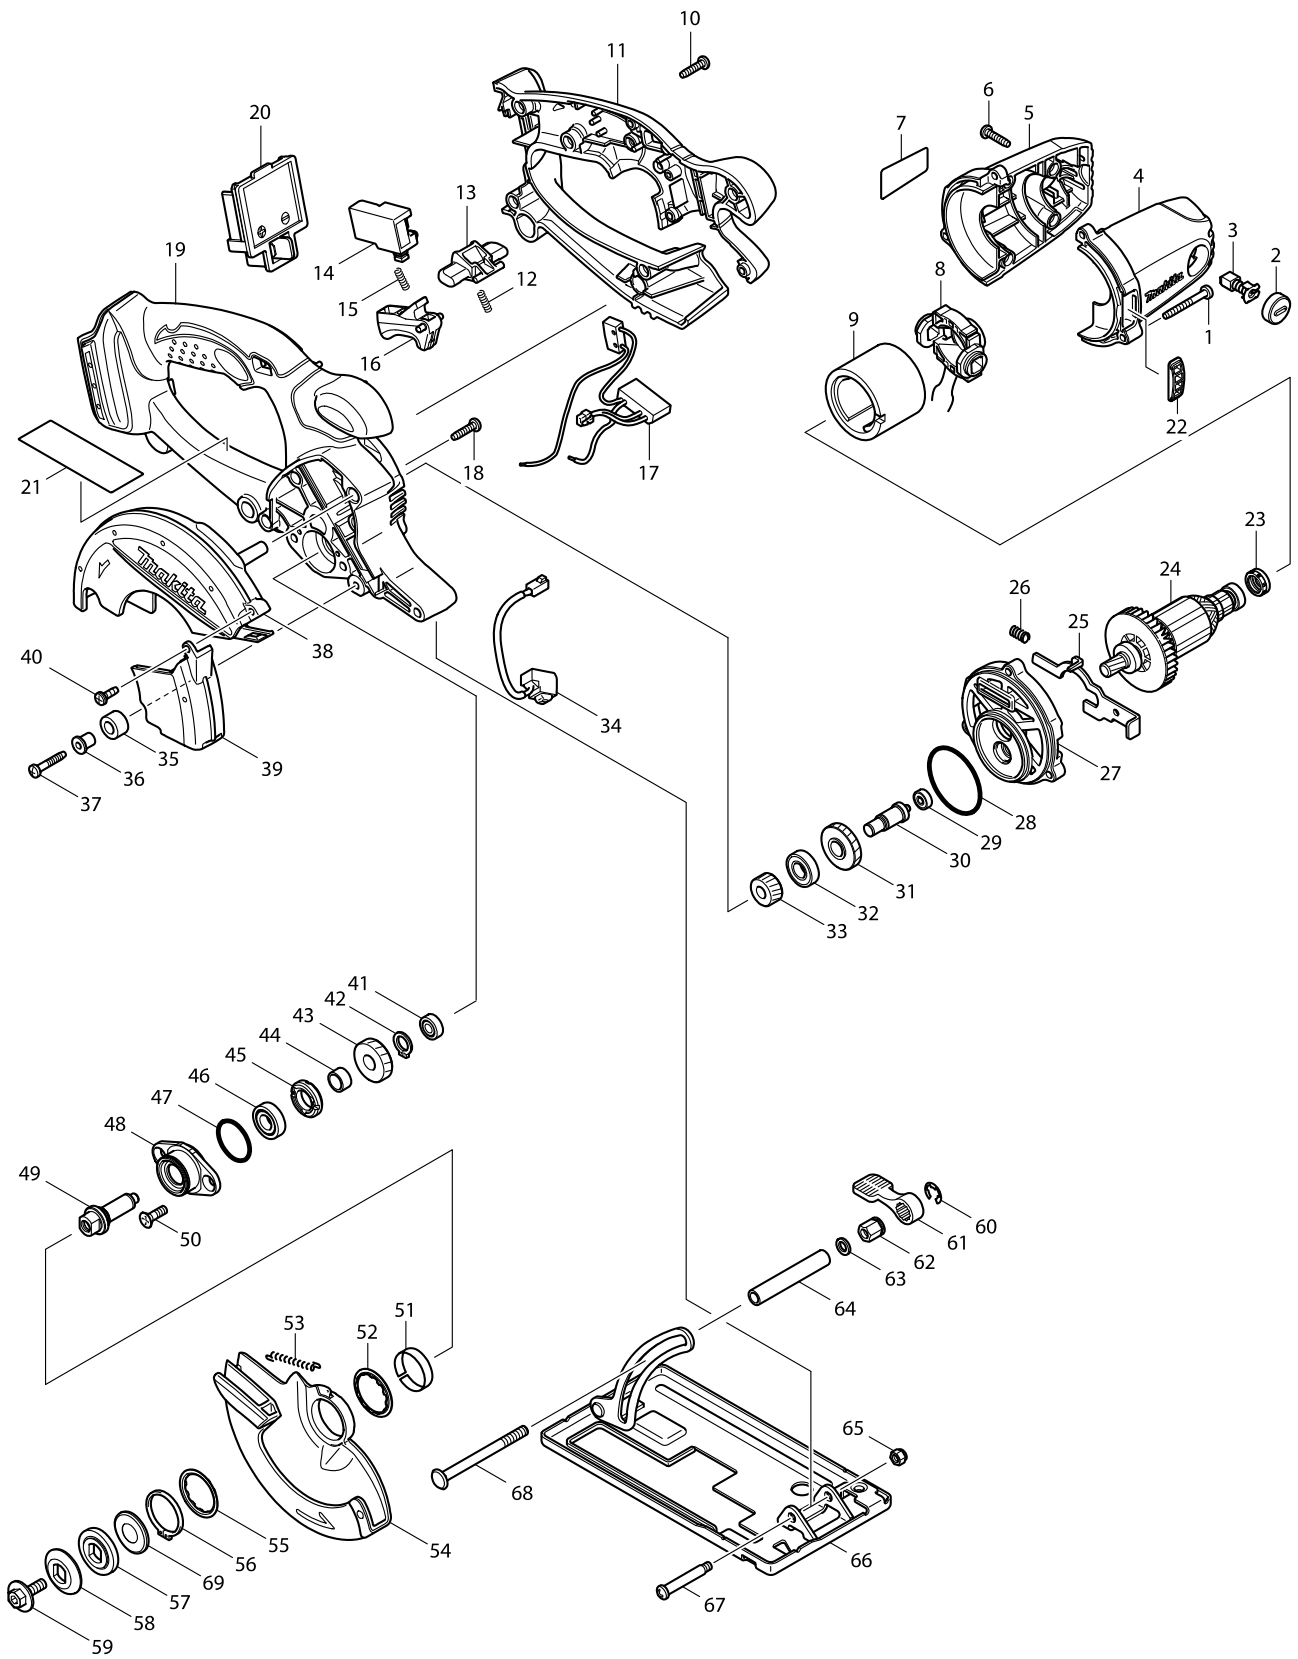

Model No. DCS550 CORDLESS METAL CUTTER

Model No. DCS550 CORDLESS METAL CUTTER

Item	Parts No.	Description	I/C	Qty	N/O	Opt. 1	Opt. 2	Note
001	266053-1	TAPPING SCREW 4X35		3				
002	643807-7	BRUSH HOLDER CAP		2				
003	191971-3	CARBON BRUSH CB-430		1				
004	188209-5	HOUSING SET		1				
D10		INC. 5						
005	188209-5	HOUSING SET		1				
D10		INC. 4						
006	265995-6	TAPPING SCREW 4X18		4				
007	815P08-5	DCS550 NAME PLATE		1				
008	638925-4	ENDBELL COMPLETE		1				
009	638420-4	YOKE UNIT		1				
010	265995-6	TAPPING SCREW 4X18		8				
011	453426-9	HANDLE L		1				
012	231469-9	COMPRESSION SPRING 4		1				
013	419664-3	LOCK OFF LEVER		1				
014	651956-6	SWITCH TG72BD		1				
015	231469-9	COMPRESSION SPRING 4		1				
016	419665-1	SWITCH LEVER		1				
017	620260-4	CONTROLLER		1				
018	265995-6	TAPPING SCREW 4X18		3				
019	453154-6	HANDLE R		1				
020	644808-8	TERMINAL		1				
022	419609-1	FAN GUARD		1				
023	421977-0	RUBBER RING 13		1				
024	619290-0	ARMATURE		1				
025	345643-4	SHAFT LOCK		1				
026	233117-6	COMPRESSION SPRING 6		1				
027	419656-2	GEAR HOUSING		1				
028	213560-5	O RING 44		1				
029	210036-3	BALL BEARING 604ZZ		1				
030	324729-7	GEAR SHAFT		1				
031	227752-0	HELICAL GEAR 27		1				
032	210080-0	BALL BEARING 6900ZZ		1				
033	226635-1	HELICAL GEAR 15		1				
034	631550-0	LED CIRCUIT		1				
035	262566-0	RUBBER SLEEVE 6		1				
036	262563-6	SLEEVE 4		1				
037	265999-8	TAPPING SCREW 4X25		1				
038	419662-7	BLADE CASE		1				
039	419663-5	BLADE COVER		1				
040	266020-6	TAPPING SCREW 4X12		1				
041	210006-2	BALL BEARING 696ZZ		1				
042	961006-2	RETAINING RING S-10		1				
043	226640-8	HELICAL GEAR 23		1				
044	257760-7	SLEEVE 10		1				
045	285847-5	BEARING RETAINER 14-23		1				
046	210069-8	BALL BEARING 6900DDW		1				
047	213435-8	O RING 26		1				