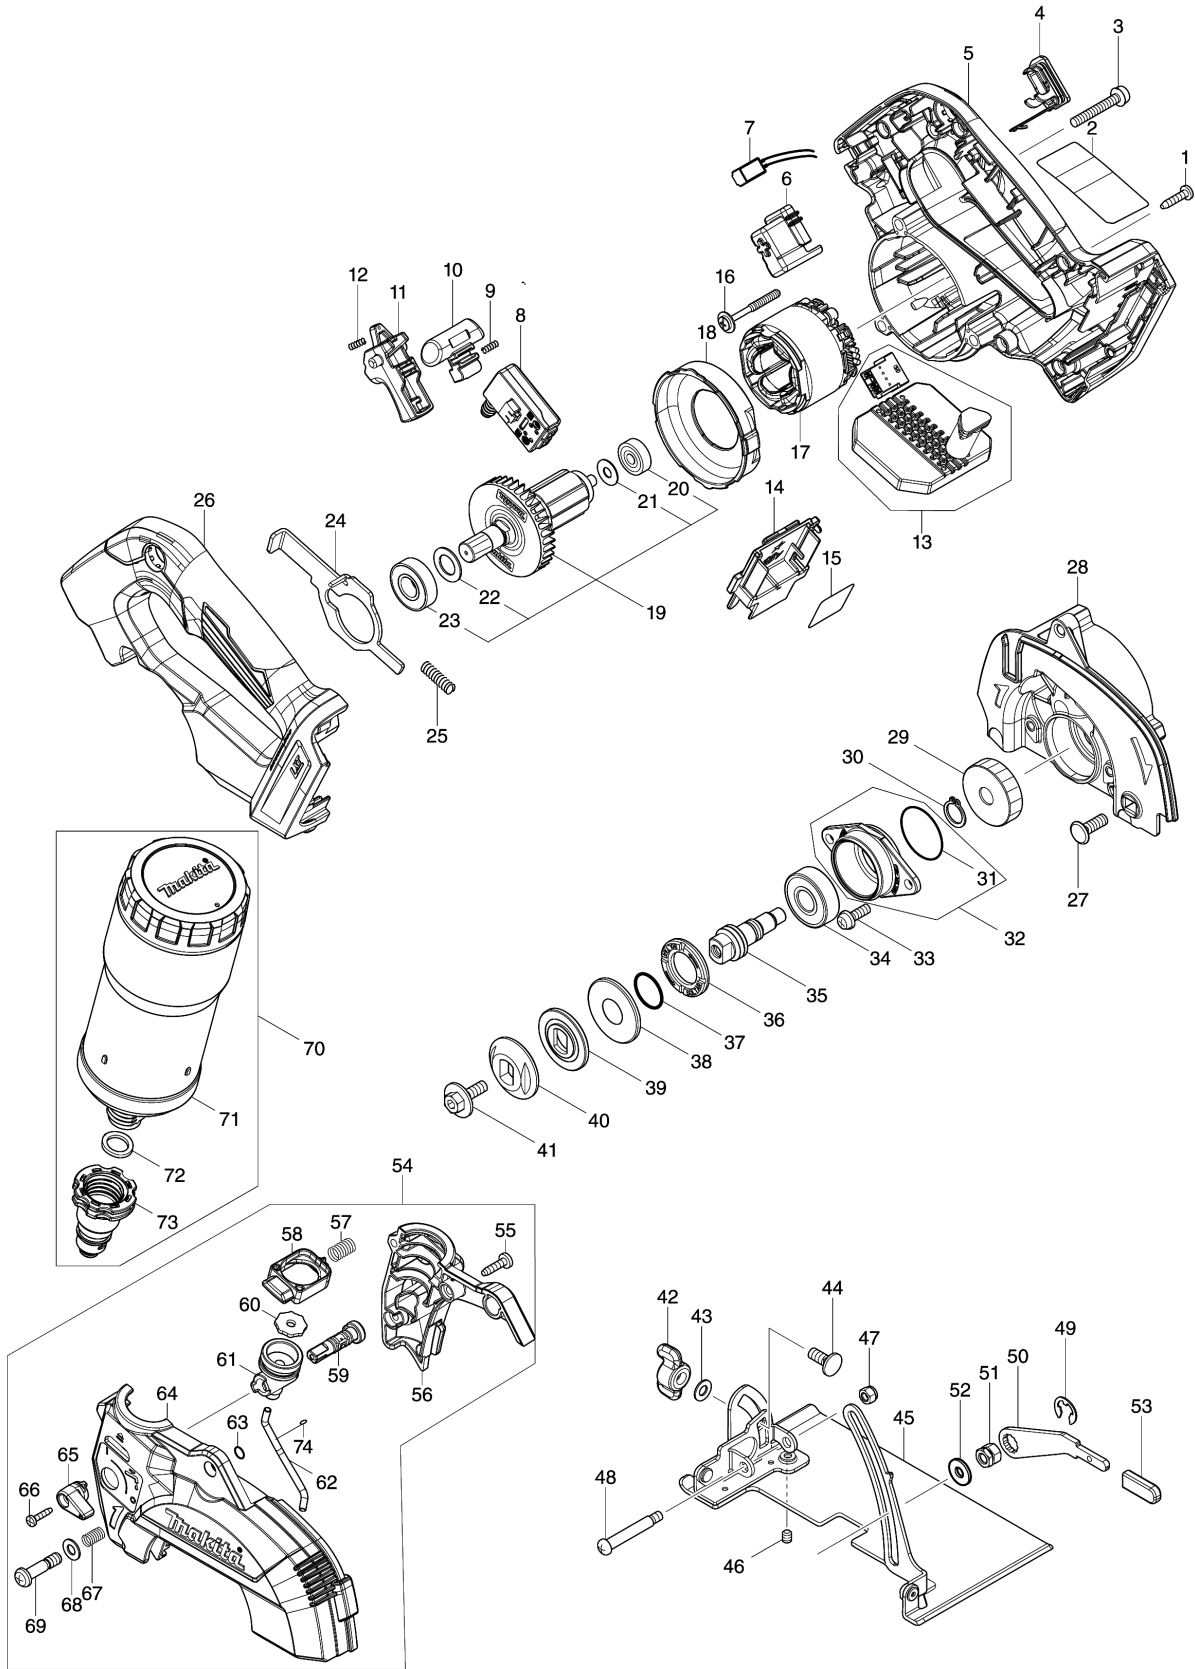

Model No.DCC501 125MM CORDLESS CUTTER

Model No.DCC501 125MM CORDLESS CUTTER

Item	Parts No.	Description	I/C	Qty	New/Old	Opt. 1	Opt. 2	Note
001	266326-2	TAPPING SCREW 4X18		6				
002	811A32-6	DCC501 NAME PLATE		1				
003	911258-5	PAN HEAD SCREW M5X35		3				
004	140F99-0	CAP COMPLETE		1				
C10	213218-6	O RING 16		1	*			
C11	213A05-9	O-RING16	O	1				
C20	818H07-8	CAP LABEL		1				
005	140Y20-3	MOTOR HOUSING COMPLETE		1				
C10	263005-3	RUBBER PIN 6		3				
006	459256-6	HOLDER		1				
007	620936-3	LED CIRCUIT		1				
008	651083-9	SWITCH C3XA-1PSPM		1				
009	231433-0	COMPRESSION SPRING 4		1				
010	459264-7	LOCK OFF BUTTON		1				
011	458594-3	SWITCH LEVER		1				
012	231433-0	COMPRESSION SPRING 4		1				
013	620E44-0	CONTROLLER		1				
014	643874-2	TERMINAL		1				
015	811A34-2	DCC501 SERIAL NO. LABEL		1				
016	265679-6	TAPPING SCREW 4X40		2				
017	629A39-6	STATOR		1				
018	413291-8	BAFFLE PLATE		1				
019	519665-2	ROTOR ASS'Y		1				
D10		INC. 20-23						
020	210022-4	BALL BEARING 626DDW		1				
021	253332-6	THIN WASHER 6		1				
022	253744-3	FLAT WASHER 12		1				
023	211131-2	BALL BEARING 6001DDW		1				
024	347785-0	SHAFT LOCK		1				
025	232667-8	COMPRESSION SPRING 6		1				
026	140Y24-5	HANDLE COVER COMPLETE		1				
C10	263005-3	RUBBER PIN 6		2				
027	251586-9	FLAT HEAD SQUARE NECK BOLT M6X		1				
028	140Y21-1	GEAR HOUSING COMPLETE		1				
C10	213430-8	O RING 28		1				
029	227855-0	HELICAL GEAR 45		1				
030	961052-5	RETAINING RING S-12		1				
031	213444-7	O RING 30		1				
032	135948-8	BEARING BOX ASSEMBLY		1				
D10		INC. 31						
033	911223-4	PAN HEAD SCREW M5X16		2				
034	211129-9	BALL BEARING 6201DDW		1				