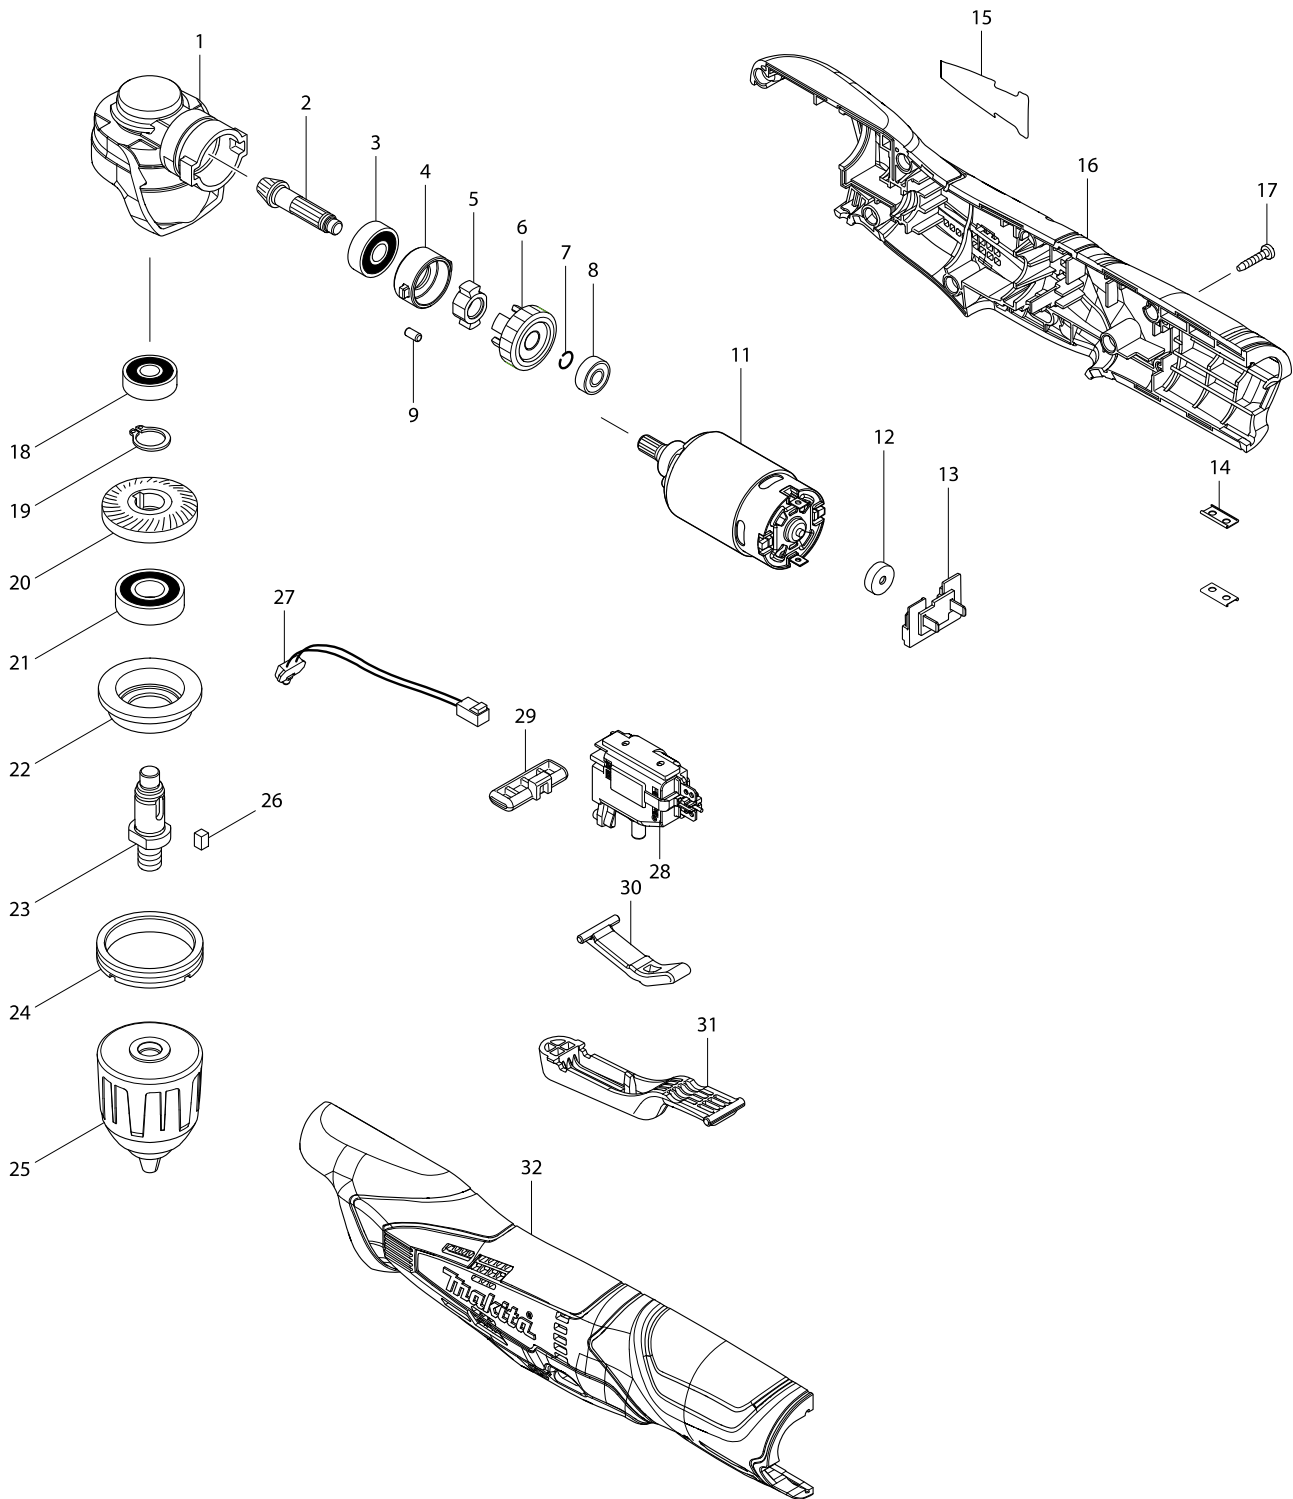

Model No. DA331D CORDLESS ANGLE DRILL

Model No. DA331D CORDLESS ANGLE DRILL

Item	Parts No.	Description	I/C	Qty	N/O	Opt. 1	Opt. 2	Note
001	318934-6	GEAR HOUSING		1				
002	227602-9	SPIRAL BEVEL GEAR 6		1				
003	210029-0	BALL BEARING 608ZZ		1				
004	324930-4	LOCK RING		1				
005	331647-2	LOCK CAM		1				
006	227329-1	SPUR GEAR 42		1	*			
006-1	227278-2	SPUR GEAR 32	X	1				
007	231956-8	RING SPRING 6		1				
008	210033-9	BALL BEARING 696ZZ		1				
009	268100-4	PIN 3.5		2				
011	629978-4	DC MOTOR		1	*			
011-1	629115-0	DC MOTOR	X	1				
012	424529-6	CAP		1				
013	643830-2	TERMINAL		1				
014	345998-7	SET PLATE		2				
015	814C04-2	DA331D NAME PLATE		1				
016	187529-4	HOUSING SET		1				
D10		INC. 32						
017	266130-9	TAPPING SCREW BIND PT 3X16		7				
018	210029-0	BALL BEARING 608ZZ		1				
019	961052-5	RETAINING RING S-12		1				
020	227603-7	SPIRAL BEVEL GEAR 31		1				
021	211131-2	BALL BEARING 6001DDW		1				
022	317633-7	BEARING BOX		1				
023	326215-4	SPINDLE		1				
024	285842-5	BEARING RETAINER 36-43		1				
025	766007-3	KEYLESS DRILL CHUCK 10		1				
026	254201-4	KEY 4		1				
027	620177-1	LED CIRCUIT		1				
028	650666-2	SWITCH		1				
029	450610-7	F/R CHANGE LEVER		1				
030	454100-2	LINK		1				
031	454102-8	SWITCH LEVER		1				
032	187529-4	HOUSING SET		1				
D10		INC. 16						
033	424248-4	SPONGE SHEET 15-25		1	*			
033-1	424248-4	SPONGE SHEET 15-25	O	1				
A01	784244-7	+ BIT 2-50		1				
A02B	***DC10WA	DC10WA BATTERY CHARGER		1				
A03B	194550-6	BATTERY BL1013 SET		2				
A04B	821556-8	PLASTIC CARRYING CASE		1				
C10	162315-4	LATCH		2				
A05B	800U80-0	DA331DWE PLASTIC CASE LABEL		2				