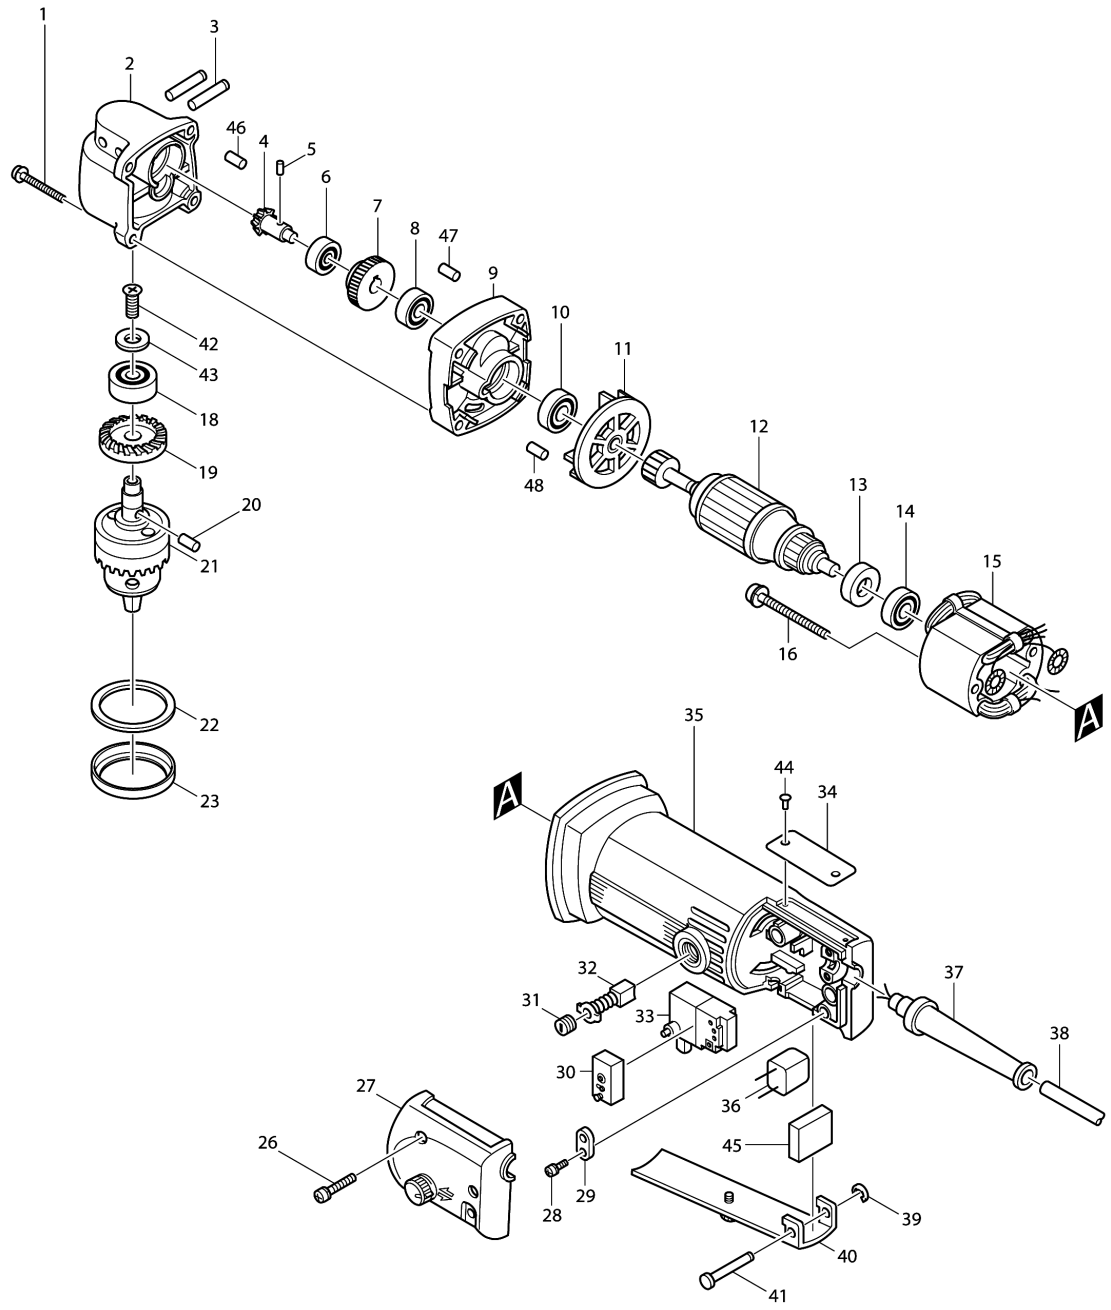

Model No.DA3000R ANGLE DRILL 10MM

Model No.DA3000R ANGLE DRILL 10MM

Item	Parts No.	Description	I/C	Qty	New/Old	Opt. 1	Opt. 2	Note
001	911161-0	PAN HEAD SCREW M4X35		4				
002-2	159272-5	GEAR HOUSING		1				
C10	214502-2	PLANE BEARING 38		1				
D10		INC. 46						
003-3	256745-0	PIN 4		2				
004	221342-1	SPIRAL BEVEL GEAR 10		1	*			
004-1	226751-9	SPIRAL BEVEL GEAR 7	S	1				
005	256014-9	PIN 3		1				
006	211051-0	BALL BEARING 609LLB		1				
007	221682-7	HELICAL GEAR 32		1				
008	211014-6	BALL BEARING 606		1				
009	156951-6	GEAR HOUSING COVER		1				
D10		INC. 47,48						
010	211033-2	BALL BEARING 608LB		1				
011	241822-1	FAN 58		1				
012H_	511823-6	ARMATURE ASS'Y 220V		1	*			
D10		INC. 10,11,13,14			*			
012H1	518838-4	ARMATURE ASS'Y 220V	O	1				
D10		INC. 10,11,13,14						
013	681614-0	INSULATION WASHER		1				
014	211028-5	BALL BEARING 627LB		1				
015E_	528635-0	FIELD ASS'Y 220V		1				
C10	654018-9	RING TERMINAL		2				
C20	654501-6	CONNECTOR P-1.25		2				
016-1	265891-8	TAPPING SCREW BT 4X55		2	*			
016-2	266147-2	TAPPING SCREW 4X55	<	2				
018	211051-0	BALL BEARING 609LLB		1				
019	221343-9	SPIRAL BEVEL GEAR 36		1	*			
019-1	226752-7	SPIRAL BEVEL GEAR 24	S	1				
020	256023-8	PIN 5		1	*			
021-2	192881-7	DRILL CHUCK		1	*			
021-3	193442-6	DRILL CHUCK	X	1				
022	443049-1	FELT RING 38		1				
023	286216-3	CAP 46		1				
026	911168-6	PAN HEAD SCREW M4X40		2				
027B_	155612-5	SWITCH COVER COMPLETE		1				
C10	410059-3	SCREW		1				
C20	410060-8	SLIDE LEVER		1				
028-1	911133-5	PAN HEAD SCREW M4X18		2				
029D_	687031-2	STRAIN RELIEF		1				
030	651838-2	SWITCH 8907K598		1	*			
030-1	651982-5	SWITCH	O	1	*			