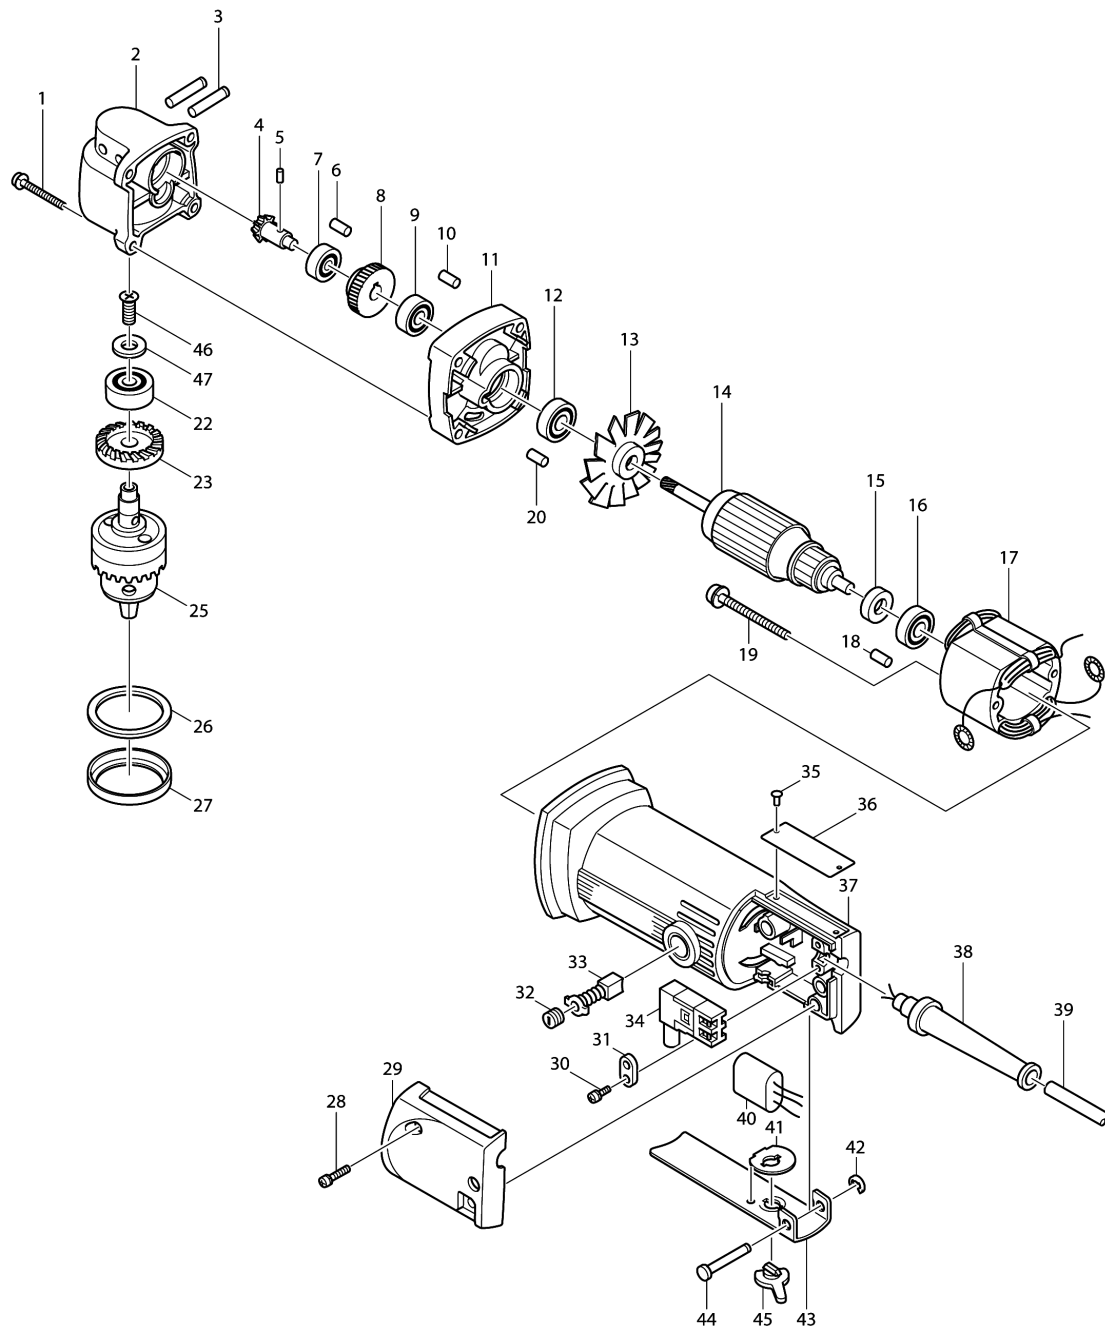

Model No.DA3000 ANGLE DRILL 10MM

Model No.DA3000 ANGLE DRILL 10MM

Item	Parts No.	Description	I/C	Qty	New/Old	Opt. 1	Opt. 2	Note
001	911161-0	PAN HEAD SCREW M4X35		4				
002-2	159272-5	GEAR HOUSING		1				
003-3	256745-0	PIN 4		2				
004	221342-1	SPIRAL BEVEL GEAR 10		1	*			
004-1	226751-9	SPIRAL BEVEL GEAR 7	S	1				
005	256014-9	PIN 3		1				
006	263002-9	RUBBER PIN 4		1				
007	211051-0	BALL BEARING 609LLB		1				
008	221682-7	HELICAL GEAR 32		1				
009	211014-6	BALL BEARING 606		1				
010	263002-9	RUBBER PIN 4		1				
011	156951-6	GEAR HOUSING COVER		1				
D10		INC. 10,20						
012	211033-2	BALL BEARING 608LB		1				
013	241081-7	FAN 58		1				
014C_	511423-2	ARMATURE ASS'Y 220V		1	*			
D10		INC. 12,13,15,16			*			
014C1	511818-9	ARMATURE ASS'Y 220V	O	1				
D10		INC. 12,13,15,16						
015	681614-0	INSULATION WASHER		1				
016	211028-5	BALL BEARING 627LB		1				
017E_	528087-5	FIELD ASS'Y 220V		1	*			
C10	654018-9	RING TERMINAL		1	*			
C20	654501-6	CONNECTOR P-1.25		1	*			
017E1	528623-7	FIELD ASS'Y 220V	O	1				
C10	654018-9	RING TERMINAL		1				
C20	654501-6	CONNECTOR P-1.25		1				
018	263002-9	RUBBER PIN 4		1				
019-1	265891-8	TAPPING SCREW BT 4X55		2				
020	263002-9	RUBBER PIN 4		1				
022	211051-0	BALL BEARING 609LLB		1				
023	221343-9	SPIRAL BEVEL GEAR 36		1	*			
023-1	226752-7	SPIRAL BEVEL GEAR 24	S	1				
024	256023-8	PIN 5		1	*			
025-2	192881-7	DRILL CHUCK		1	*			
025-3	193442-6	DRILL CHUCK	X	1				
026	443049-1	FELT RING 38		1				
027	286216-3	CAP 46		1				
028	911158-9	PAN HEAD SCREW M4X30		2				
029A_	411981-7	SWITCH COVER		1				
030-1	911133-5	PAN HEAD SCREW M4X18		2				
031	687001-1	STRAIN RELIEF		1				