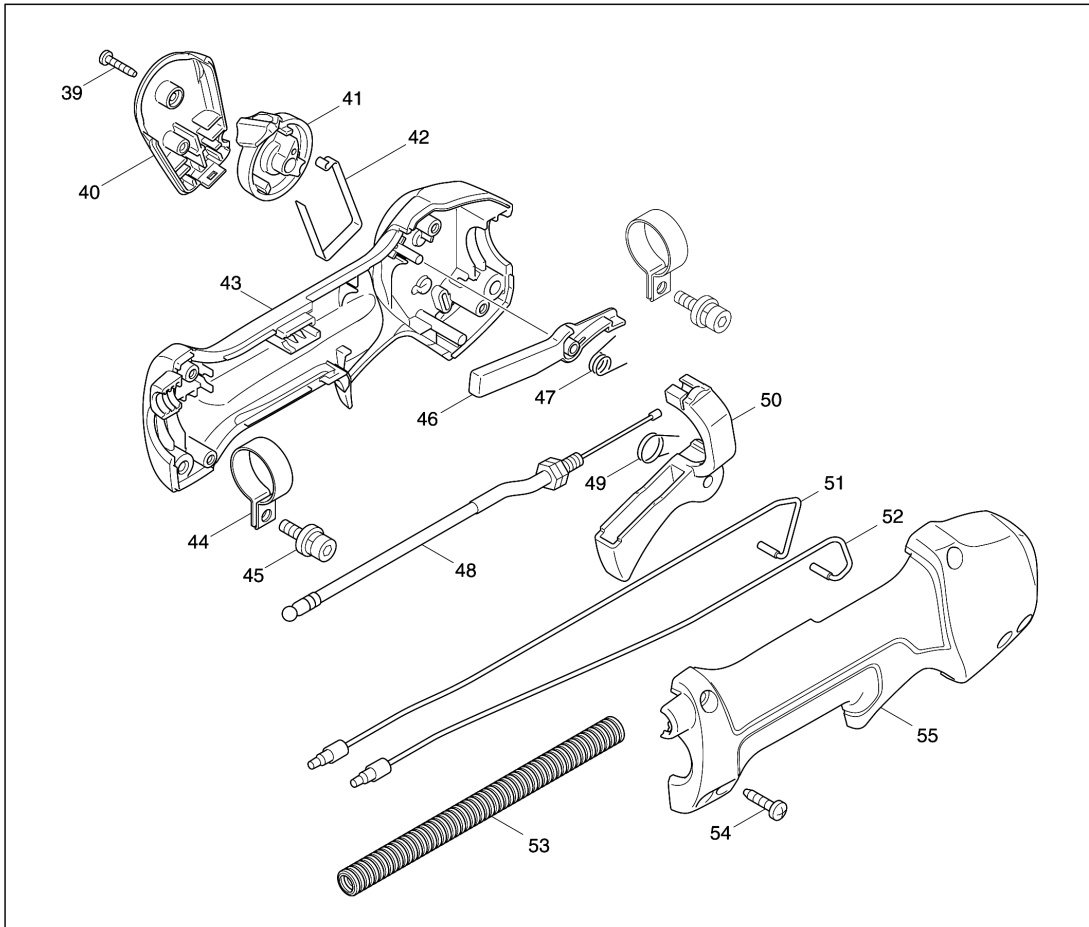

# Model No.CS246.4C MULTI FUNCTION POWER HEAD

Model No.CS246.4C MULTI FUNCTION POWER HEAD

197

Model No.CS246.4C MULTI FUNCTION POWER HEAD

Item	Parts No.	Description	I/C	Qty	New/Old	Opt. 1	Opt. 2	Note
001	893509-7	CAUTION LABEL		1				
002	451601-1	SPACER 24		1				
003	141238-9	SHAFT B COMPLETE		1				
004	195143-2	HANGER SET		1				
D10		INC. 5						
005	911233-1	PAN HEAD SCREW M5X20		1				
006	141008-6	SHAFT PIPE B COMPLETE		1				
007	266034-5	TAPPING SCREW CT 4X16		2				
008	452840-6	RELEASE BUTTON COVER		1				
009	452839-1	RELEASE BUTTON		1				
010	265596-0	HEX.BOLT M6X40		1				
011	318750-6	JOINT 24		1				
012	922211-6	H.S.H.BOLT M5X12 WITH W		1				
013	922342-1	HEX. SOCKET HEAD BOLT M6X25		1				
014	931302-2	HEX. NUT M6		1				
015	272268-0	LEVER 94		1				
016	253332-6	THIN WASHER 6		1				
017	213105-9	O RING 11		1				
018	252159-1	HEX. NUT M6		1				
019	961014-3	STOP RING E-8		1				
020	961052-5	RETAINING RING S-12		1				
032	806902-6	GAS EMISSION APPROVAL LABEL		1	*			
032-1	806902-6	GAS EMISSION APPROVAL LABEL	O	1	*			
033	816567-6	SERIAL NO. LABEL		1				
034	819430-2	CAUTION TAG		1				
036	893508-9	CS-246.4C MODEL NO. LABEL		1				
037	819760-1	DATE CODE LABEL		1	*			
037-1	814A82-0	DATE CODE LABEL	X	1	*			
037-2	801D19-4	SERIAL NO. LABEL	<	1				
038	125776-9	CONTROL LEVER ASSEMBLY		1	*			
D10		INC. 39-55			*			
038-1	126488-7	CONTROL LEVER ASSEMBLY	<	1				
D10		INC. 39-55						
039	266130-9	TAPPING SCREW BIND PT 3X16		1				
040	451595-0	SWITCH COVER		1				
041	451594-2	SWITCH LEVER		1				
042	232251-9	LEAF SPRING		1				
043	188832-6	LEVER CASE SET		1				
D10		INC. 55						
044	346248-3	CLAMP 24		2	*			