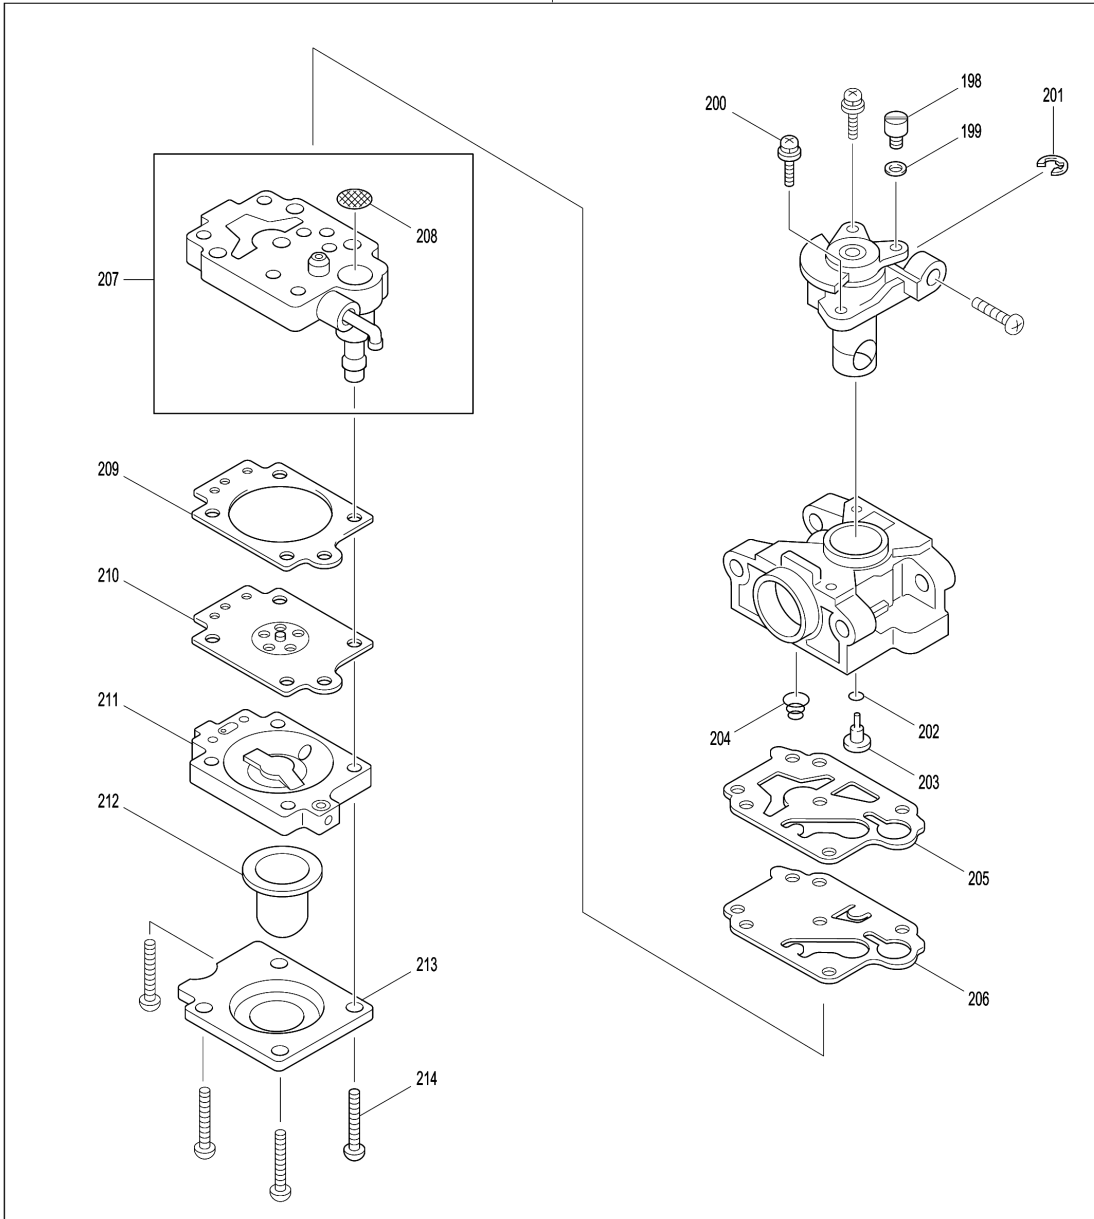

# Model No.CS246.4C MULTI FUNCTION POWER HEAD

Model No.CS246.4C MULTI FUNCTION POWER HEAD

197

Model No.CS246.4C MULTI FUNCTION POWER HEAD

Item	Parts No.	Description	I/C	Qty	New/Old	Opt. 1	Opt. 2	Note
001	893509-7	CAUTION LABEL		1				
002	451601-1	SPACER 24		1				
003	141238-9	SHAFT B COMPLETE		1				
004	195143-2	HANGER SET		1				
D10		INC. 5						
005	911233-1	PAN HEAD SCREW M5X20		1				
006	141008-6	SHAFT PIPE B COMPLETE		1				
007	266034-5	TAPPING SCREW CT 4X16		2				
008	452840-6	RELEASE BUTTON COVER		1				
009	452839-1	RELEASE BUTTON		1				
010	265596-0	HEX.BOLT M6X40		1				
011	318750-6	JOINT 24		1				
012	922211-6	H.S.H.BOLT M5X12 WITH W		1				
013	922342-1	HEX. SOCKET HEAD BOLT M6X25		1				
014	931302-2	HEX. NUT M6		1				
015	272268-0	LEVER 94		1				
016	253332-6	THIN WASHER 6		1				
017	213105-9	O RING 11		1				
018	252159-1	HEX. NUT M6		1				
019	961014-3	STOP RING E-8		1				
020	961052-5	RETAINING RING S-12		1				
032	806902-6	GAS EMISSION APPROVAL LABEL		1	*			
032-1	806902-6	GAS EMISSION APPROVAL LABEL	O	1	*			
033	816567-6	SERIAL NO. LABEL		1				
034	819430-2	CAUTION TAG		1				
036	893508-9	CS-246.4C MODEL NO. LABEL		1				
037	819760-1	DATE CODE LABEL		1	*			
037-1	814A82-0	DATE CODE LABEL	X	1	*			
037-2	801D19-4	SERIAL NO. LABEL	<	1				
038	125776-9	CONTROL LEVER ASSEMBLY		1	*			
D10		INC. 39-55			*			
038-1	126488-7	CONTROL LEVER ASSEMBLY	<	1				
D10		INC. 39-55						
039	266130-9	TAPPING SCREW BIND PT 3X16		1				
040	451595-0	SWITCH COVER		1				
041	451594-2	SWITCH LEVER		1				
042	232251-9	LEAF SPRING		1				
043	188832-6	LEVER CASE SET		1				
D10		INC. 55						
044	346248-3	CLAMP 24		2	*			