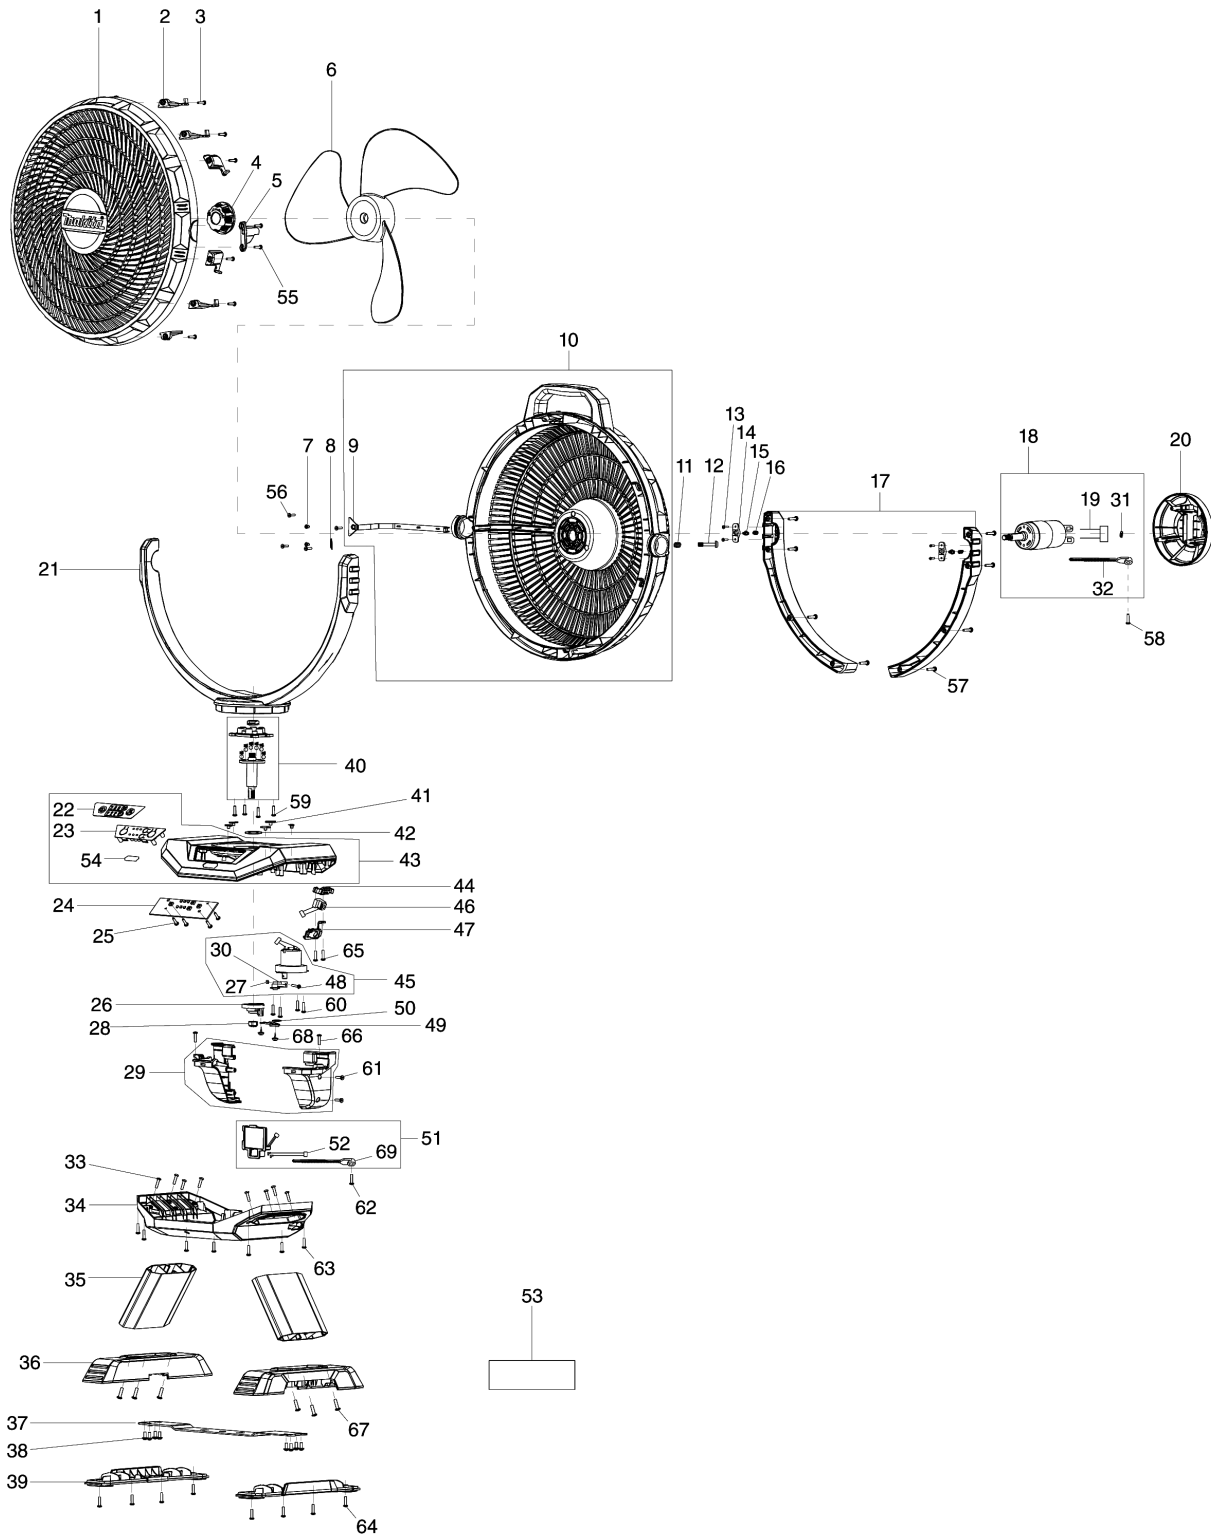

Model No.CF002G CORDLESS FAN

Model No.CF002G CORDLESS FAN

Item	Parts No.	Description	I/C	Qty	New/Old	Opt. 1	Opt. 2	Note
001	TE00000573	FRONT COVER		1				
002	TE00000376	SHELL HOOK(BLUE)		6				
003	TE00000028	TAPPING SCREW 3X14		6				
004	TE00000523	BLADE LOCK		1				
005	TE00000362	RELEASE BUTTON		1				
006	TE00000524	FAN BLADE		1				
007	TE00000525	P.H. SCREW M3X4		2				
008	TE00000558	CIRCLIP		1				
009	TE00000530	WIRE COVER		1				
010	TE00000559	BACK COVER		1				
D10		INC. 9						
011	TE00000378	SPRING		1				
012	TE00000364	LOCKED SCREW FOR FRONT HOUSING		1				
013	TE00000203	SELF-TAPPING SCREW 2.5X8		4				
014	TE00000189	STOPPER SUPPORT		2				
015	TE00000190	STOPPER		2				
016	TE00000197	SPRING1		2				
017	TE00000527	BACK COVER OF THE SUPPORT LR		1				
018	TE00000528	MOTOR ASSY		1				
D10		INC. 19,31,32						
019	TE00000529	MOTOR CONNECTION WIRE		1				
020	TE00000531	MOTOR REAR COVER		1				
021	TE00000532	STAND		1				
022	TE00000560	SWITCH LABEL		1				
023	TE00000534	SWITCH PANEL		1				
024	TE00000574	PCB		1				
025	TE00000388	SCREW 3X10		4				
026	TE00000274	SHAKE HEAD-POM 1		1				
027	TE00000281	NUT M3		1				
028	TE00000450	NUT M8		1				
029	TE00000575	BATTERY HOUSING		1				
030	TE00000282	SHAKE HEAD-POM 2		1				
031	TE00000537	WIRE SHEATH RUBBER		1				
032	TE00000407	CABLE TIE		1				
033	TE00000538	SCREW M4X8		8				
034	TE00000539	LOWER COVER		1				
035	TE00000576	SUPPORT FOOT		2				
036	TE00000541	FOOT		2				
037	TE00000542	FASTEN IRON PART OF TRIPOD		1				
038	TE00000543	CROSS BELT PAD SCREW M3X10		8				