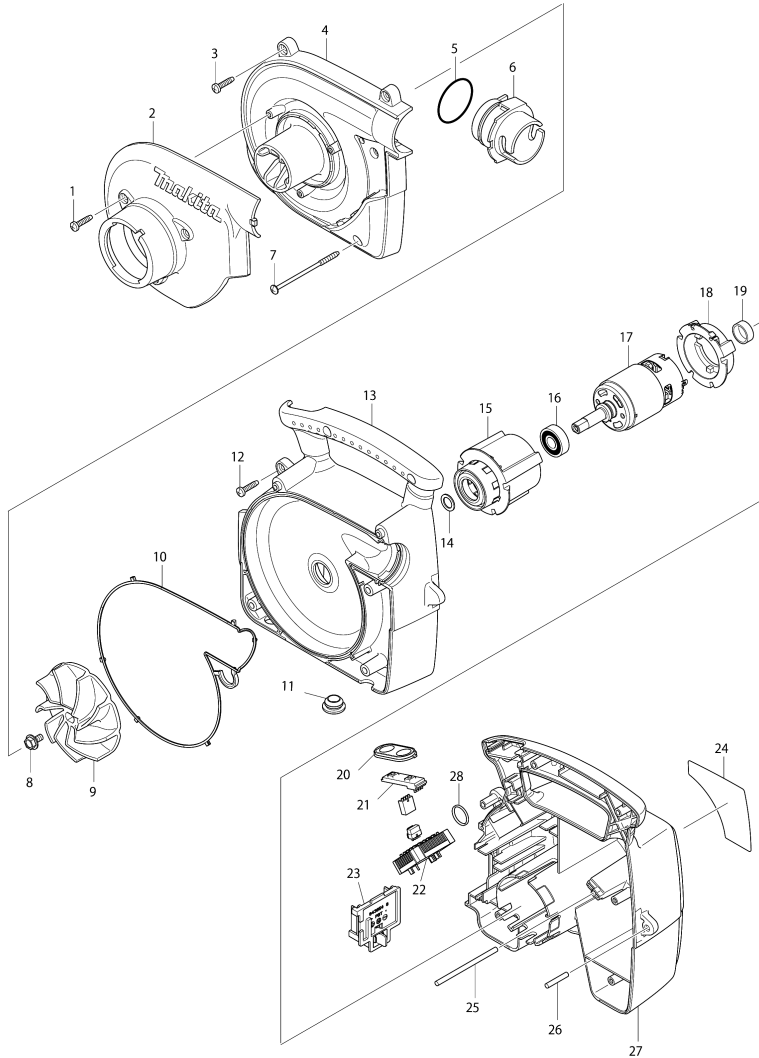

Model No.BVC340 CORDLESS VACUUM CLEANER

Model No.BVC340 CORDLESS VACUUM CLEANER

Item	Parts No.	Description	I/C	Qty	New/Old	Opt. 1	Opt. 2	Note
001	265995-6	TAPPING SCREW 4X18		3				
002	140642-9	FRONT COVER COMPLETE		1				
003	265995-6	TAPPING SCREW 4X18		2				
004	451989-9	FAN COVER		1				
005	213508-7	O RING 38		1				
006	452067-8	JOINT		1				
007	266049-2	TAPPING SCREW 4X75		3				
008	266614-7	HEX. FLANGE HEAD BOLT M5X10		1				
009	240122-6	FAN 86		1				
010	424332-5	SEAL RING		1				
011	286238-3	CAP 19		4				
012	265995-6	TAPPING SCREW 4X18		3				
013	188899-4	MOTOR HOUSING SET		1				
D10		INC. 10,27						
014	267047-9	FLAT WASHER 10		1				
015	424330-9	MOTOR RUBBER RING A		1				
016	210059-1	BALL BEARING 6000DDW		1				
017	629882-7	DC MOTOR		1				
018	424331-7	MOTOR RUBBER RING B		1				
019	421940-3	CAP		1				
020	140463-9	SWITCH PLATE COMPLETE		1				
021	631973-2	SWITCH UNIT		1				
022	631974-0	CONTROLLER		1	*			
022-1	638850-9	CONTROLLER UNIT	<	1				
023	643854-8	TERMINAL		1				
024	868108-4	BVC340 NAME PLATE		1				
025	268092-7	PIN 4		1				
026	256206-0	PIN 4		1				
027	188899-4	MOTOR HOUSING SET		1				
D10		INC. 10,13						
028	259048-1	RING		1				
A01	122918-6	DUSTBAG ASSEMBLY 3L		1				
A02	140456-6	HOSE COMPLETE 28-2.5		1				
A03	166094-6	SHOULDER BELT		1				
A04	132025-7	NOZZLE ASS'Y		1				
C10	414145-2	JOINT		1				
A05	417766-9	FRONT CUFF 38		1				

Please order the parts with part number.

Print Date 15/9/2020