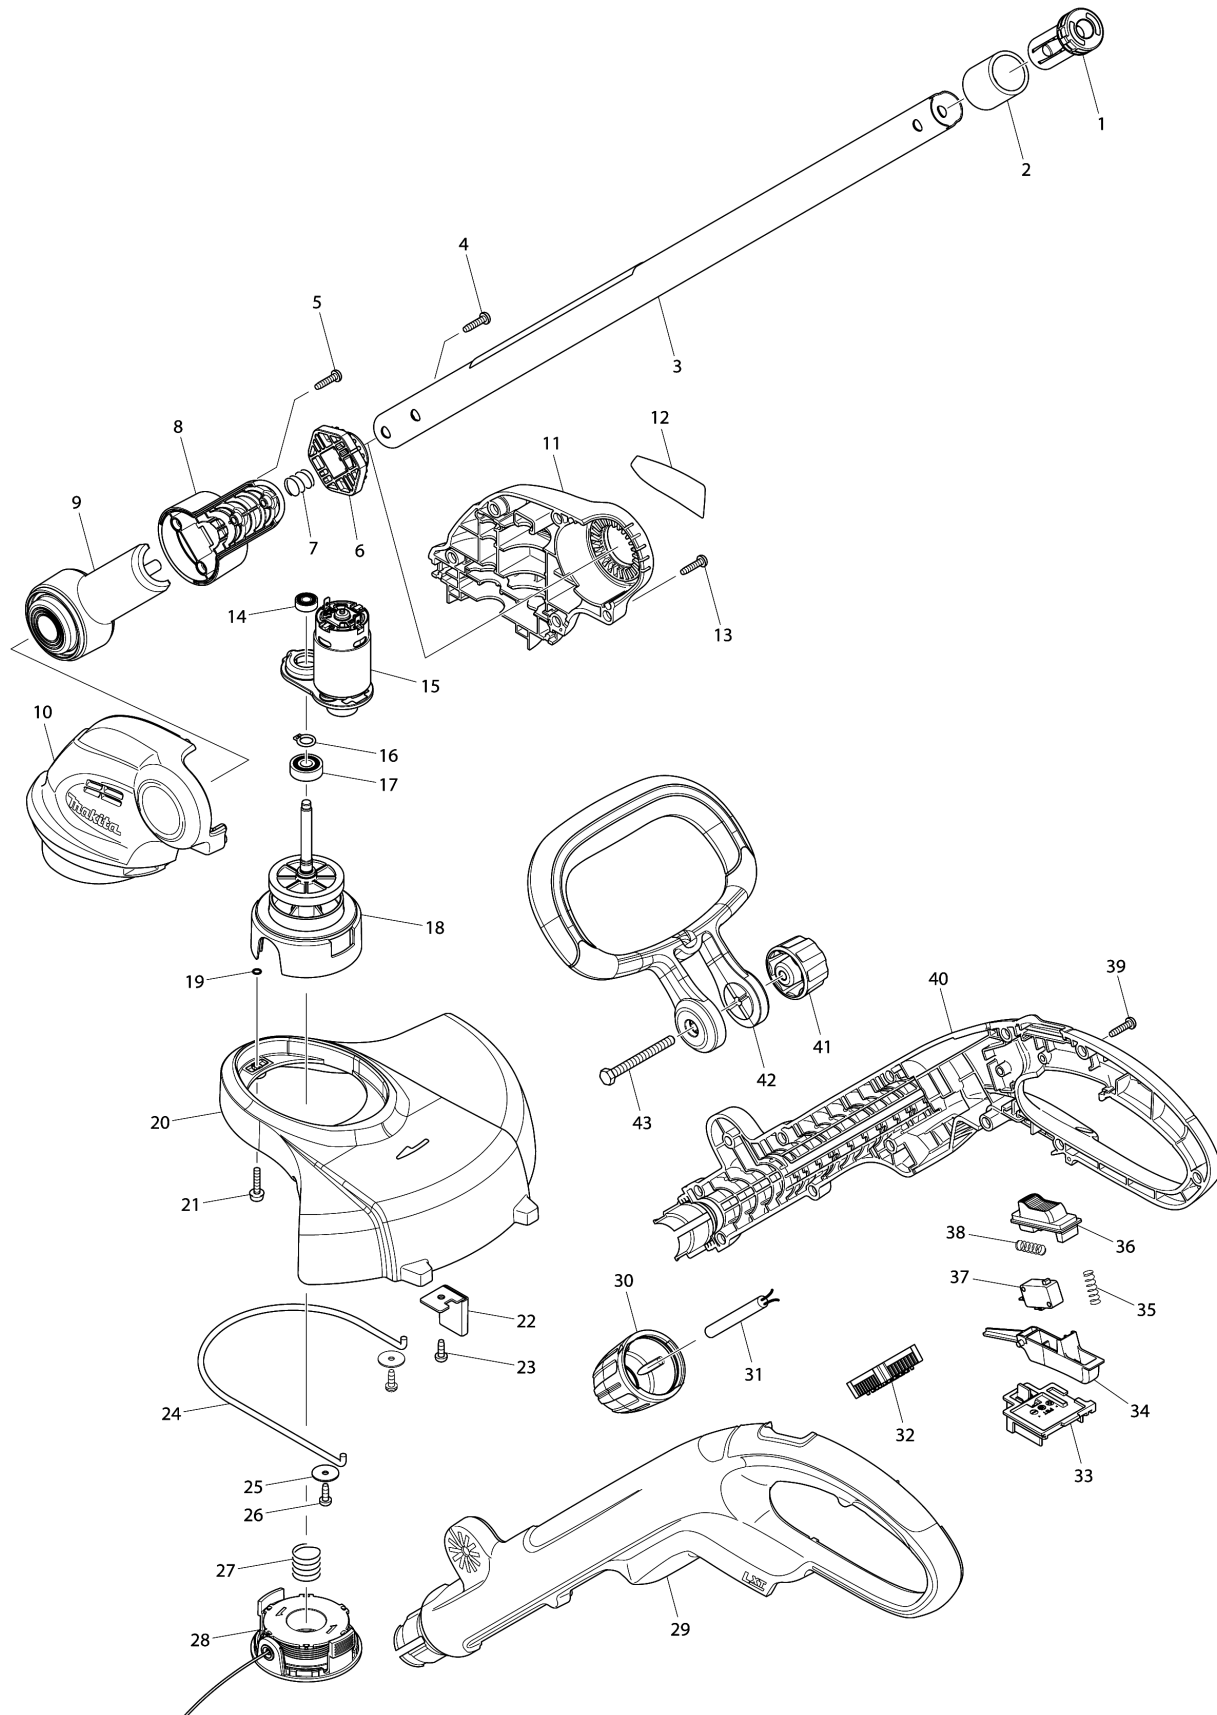

# Model No.BUR141 260MM CORDLESS STRING TRIMMER

## Model No.BUR141 260MM CORDLESS STRING TRIMMER

Item	Parts No.	Description	I/C	Qty	New/Old	Opt. 1	Opt. 2	Note
001	453357-2	PIPE CAP		1				
002	422089-2	RUBBER SLEEVE 25		1				
003	141339-3	PIPE25 COMPLETE		1				
C10	890862-2	CAUTION LABEL		1				
004	265995-6	TAPPING SCREW 4X18		2				
005	265995-6	TAPPING SCREW 4X18		2				
006	451896-6	LOCK OFF BUTTON B		1				
007	231113-8	COMPRESSION SPRING 12		1				
008	188870-8	PIPE HOLDER SET		1				
D10		INC. 9						
009	188870-8	PIPE HOLDER SET		1				
D10		INC. 8						
010	187413-3	MOTOR HOUSING SET		1				
C10	263002-9	RUBBER PIN 4		2				
C20	263005-3	RUBBER PIN 6		2				
C30	931102-0	HEX. NUT M4		2				
D10		INC. 11						
011	187413-3	MOTOR HOUSING SET		1				
C10	263002-9	RUBBER PIN 4		2				
C20	263005-3	RUBBER PIN 6		2				
C30	931102-0	HEX. NUT M4		2				
D10		INC. 10						
012	896744-6	BUR141 NAME PLATE		1				
013	265995-6	TAPPING SCREW 4X18		5				
014	210006-2	BALL BEARING 696ZZ		1				
015	629932-8	DC MOTOR		1				
016	961004-6	RETAINING RING S-8		1				
017	211032-4	BALL BEARING 608ZZ		1				
018	141338-5	GEAR SHAFT COMPLETE		1				
C10	227283-9	SPUR GEAR 48		1				
C20	266744-4	+ PAN HEAD SCREW M4X8		1				
C30	326159-8	GEAR SHAFT		1				
C40	453360-3	SPOOL HOLDER		1				
019	213023-1	O RING 4		2				
020	453353-0	SAFETY COVER		1				
021	911139-3	PAN HEAD SCREW M4X20 WG		2				
022	123169-4	CORD CUTTER ASSEMBLY		1				
023	266020-6	TAPPING SCREW 4X12		1				
024	326128-9	WIRE GUARD		1				
025	267071-2	FLAT WASHER 4		2				
026	266020-6	TAPPING SCREW 4X12		2				
027	231352-0	COMPRESSION SPRING 17		1				