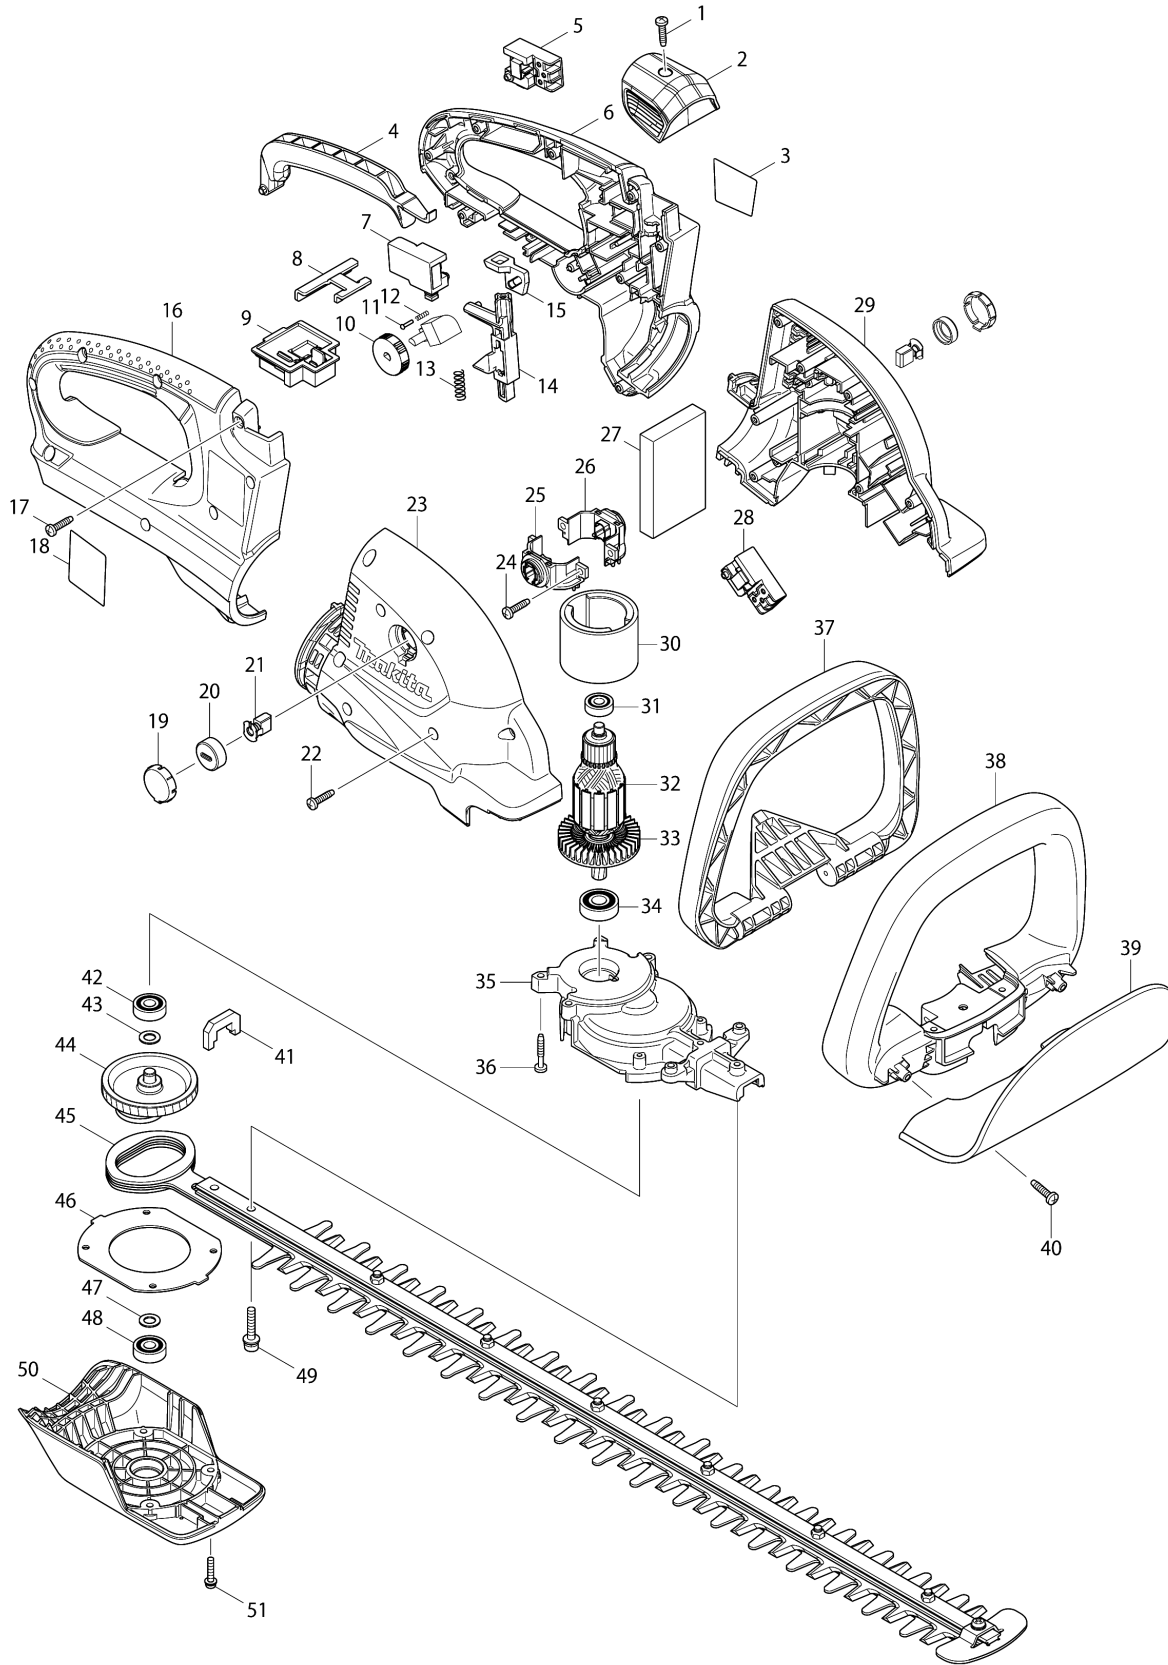

Model No.BUH650 650MM CORDLESS HEDGE TRIMMER

Model No.BUH650 650MM CORDLESS HEDGE TRIMMER

Item	Parts No.	Description	I/C	Qty	New/Old	Opt. 1	Opt. 2	Note
001	265995-6	TAPPING SCREW 4X18		1				
002	452164-0	KNOB		1				
003	891002-5	INDICATION LABEL		1				
004	452159-3	SWITCH LEVER A		1	*			
004-1	454932-7	SWITCH LEVER A	S	1				
005	650635-3	SWITCH TG73BDH		1				
006	188948-7	HANDLE SET		1				
C10	263005-3	RUBBER PIN 6		2				
D10		INC. 16						
007	650636-1	SWITCH TG72BDH-3		1	*			
008	346039-2	SUPPORT PLATE		1				
009	643849-1	TERMINAL		1				
010	271427-3	DIAL 28		1				
011	255058-6	RIVET 2		1				
012	233002-3	COMPRESSION SPRING 3		1				
013	233138-8	COMPRESSION SPRING 6		1	*			
013-1	233117-6	COMPRESSION SPRING 6	S	1				
014	452162-4	LOCK LEVER		1				
015	452163-2	SLIDER		1	*			
015-1	454933-5	SLIDER	S	1				
016	188948-7	HANDLE SET		1				
C10	263005-3	RUBBER PIN 6		2				
D10		INC. 6						
017	265995-6	TAPPING SCREW 4X18		9				
018	868278-9	BUH650 NAME PLATE		1				
019	452145-4	HOLDER CAP COVER		2				
020	643941-3	BRUSH HOLDER CAP		2				
021	194928-3	CARBON BRUSH CB-442		1				
022	265995-6	TAPPING SCREW 4X18		8				
023	188950-0	HOUSING SET		1				
C10	263025-7	RUBBER PIN 4		4				
D10		INC. 29						
024	265995-6	TAPPING SCREW 4X18		2				
025	643857-2	BRUSH HOLDER		1				
026	643856-4	BRUSH HOLDER		1				
027	631988-9	CONTROLLER		1				
028	650635-3	SWITCH TG73BDH		1				
029	188950-0	HOUSING SET		1				
C10	263025-7	RUBBER PIN 4		4				
D10		INC. 23						
030	638020-0	YOKE UNIT		1				
031	211022-7	BALL BEARING 607ZZ		1				