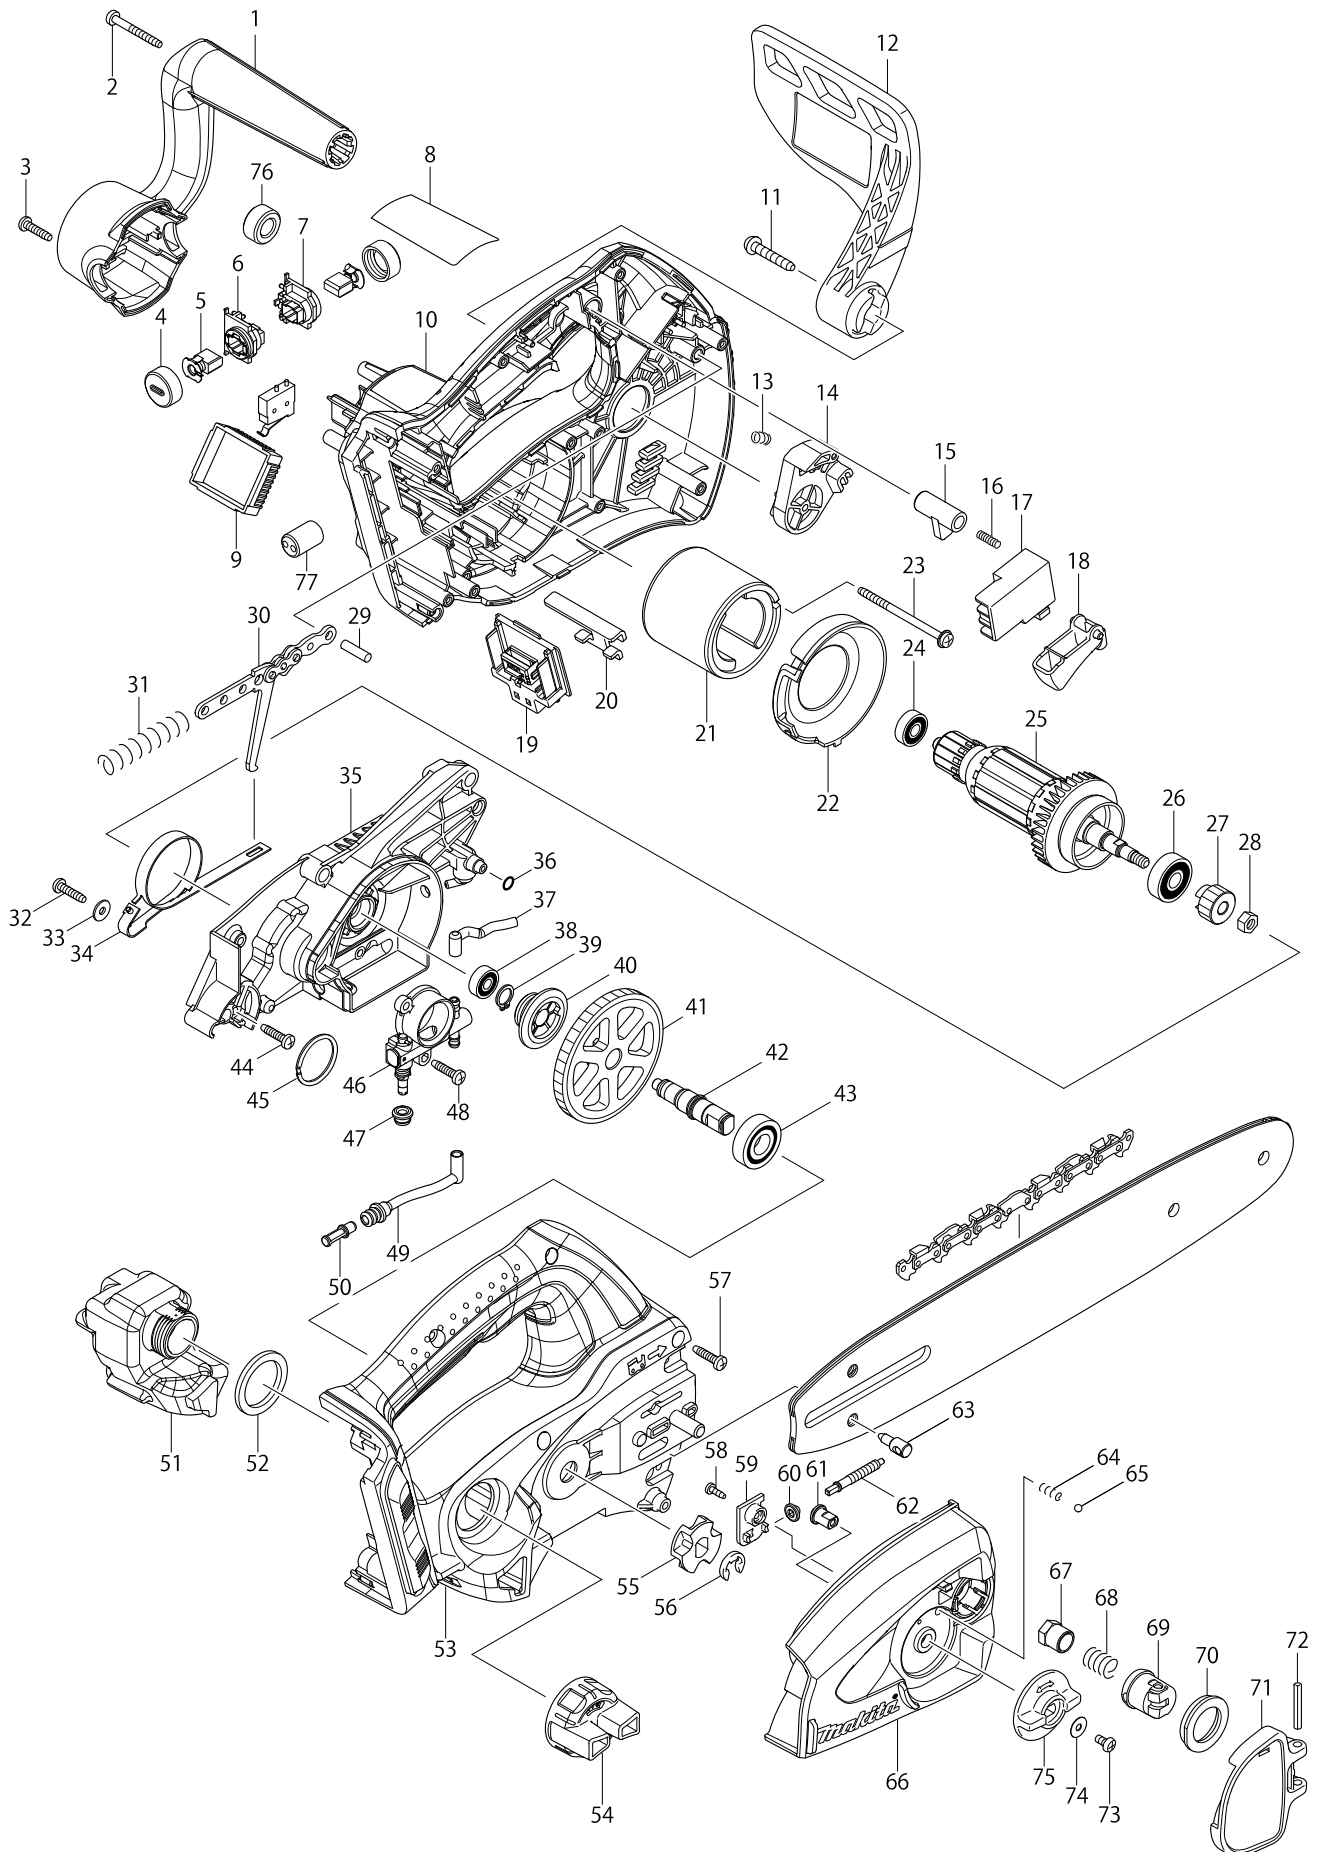

Model No. BUC300 300MM CORDLESS CHAIN SAW

2012/05
BUC300

Model No. BUC300 300MM CORDLESS CHAIN SAW

Item	Parts No.	Description	I/C	Qty	N/O	Opt. 1	Opt. 2	Note
001	451972-6	FRONT HANDLE		1				
002	266053-1	TAPPING SCREW 4X35		1				
003	265995-6	TAPPING SCREW 4X18		2				
004	643941-3	BRUSH HOLDER CAP		2				
005	194928-3	CARBON BRUSH CB-442		1				
006	643891-2	BRUSH HOLDER		1				
007	643892-0	BRUSH HOLDER		1				
008	814A12-1	BUC300 NAME PLATE		1				
009	631971-6	CONTROLLER		1				
010	187378-9	HOUSING SET		1				
C10	263005-3	RUBBER PIN 6		2				
D10		INC. 53						
011	266173-1	TAPPING SCREW 5X30		1				
012	141677-3	FRONT HAND GUARD COMPLETE		1				
C10	800A01-2	CAUTION LABEL		1				
013	231298-0	COMPRESSION SPRING 6		1				
014	451973-4	HAND GUARD SUPPORT		1				
015	416178-3	LOCK-OFF BUTTON		1				
016	233173-6	COMPRESSION SPRING 4		1				
017	650631-1	SWITCH		1				
018	450212-9	SWITCH LEVER		1				
019	643849-1	TERMINAL		1				
020	346039-2	SUPPORT PLATE		1				
021	638571-3	YOKE UNIT		1				
022	451970-0	BAFFLE PLATE		1				
023	266292-3	TAPPING SCREW 4X65		2				
024	210062-2	BALL BEARING 607ZZ		1				
025	519268-2	ARMATURE ASS'Y 36V		1				
D10		INC. 24,26						
026	211092-6	BALL BEARING 629DDW		1				
027	227252-0	SPUR GEAR 16		1				
028	252186-8	HEX. NUT M6		1				
029	256123-4	PIN 5		1				
030	158047-9	LINK PLATE COMPLETE		1				
031	233175-2	COMPRESSION SPRING 9		1				
032	265995-6	TAPPING SCREW 4X18		1				
033	267195-4	FLAT WASHER 4		1				
034	168321-7	BRAKE BAND		1				
035	140488-3	BEARING HOUSING COMPLETE		1				
036	213039-6	O RING 6		1				
037	422058-3	CONNECTOR		1				
038	210028-2	BALL BEARING 606ZZ		1				
039	961006-2	RETAINING RING S-10		1				
040	221422-3	WORM GEAR		1				
041	227251-2	SPUR GEAR 73		1				
042	325931-5	SPINDLE		1				
043	210109-2	BALL BEARING 6001DDW		1				
044	265995-6	TAPPING SCREW 4X18		4				