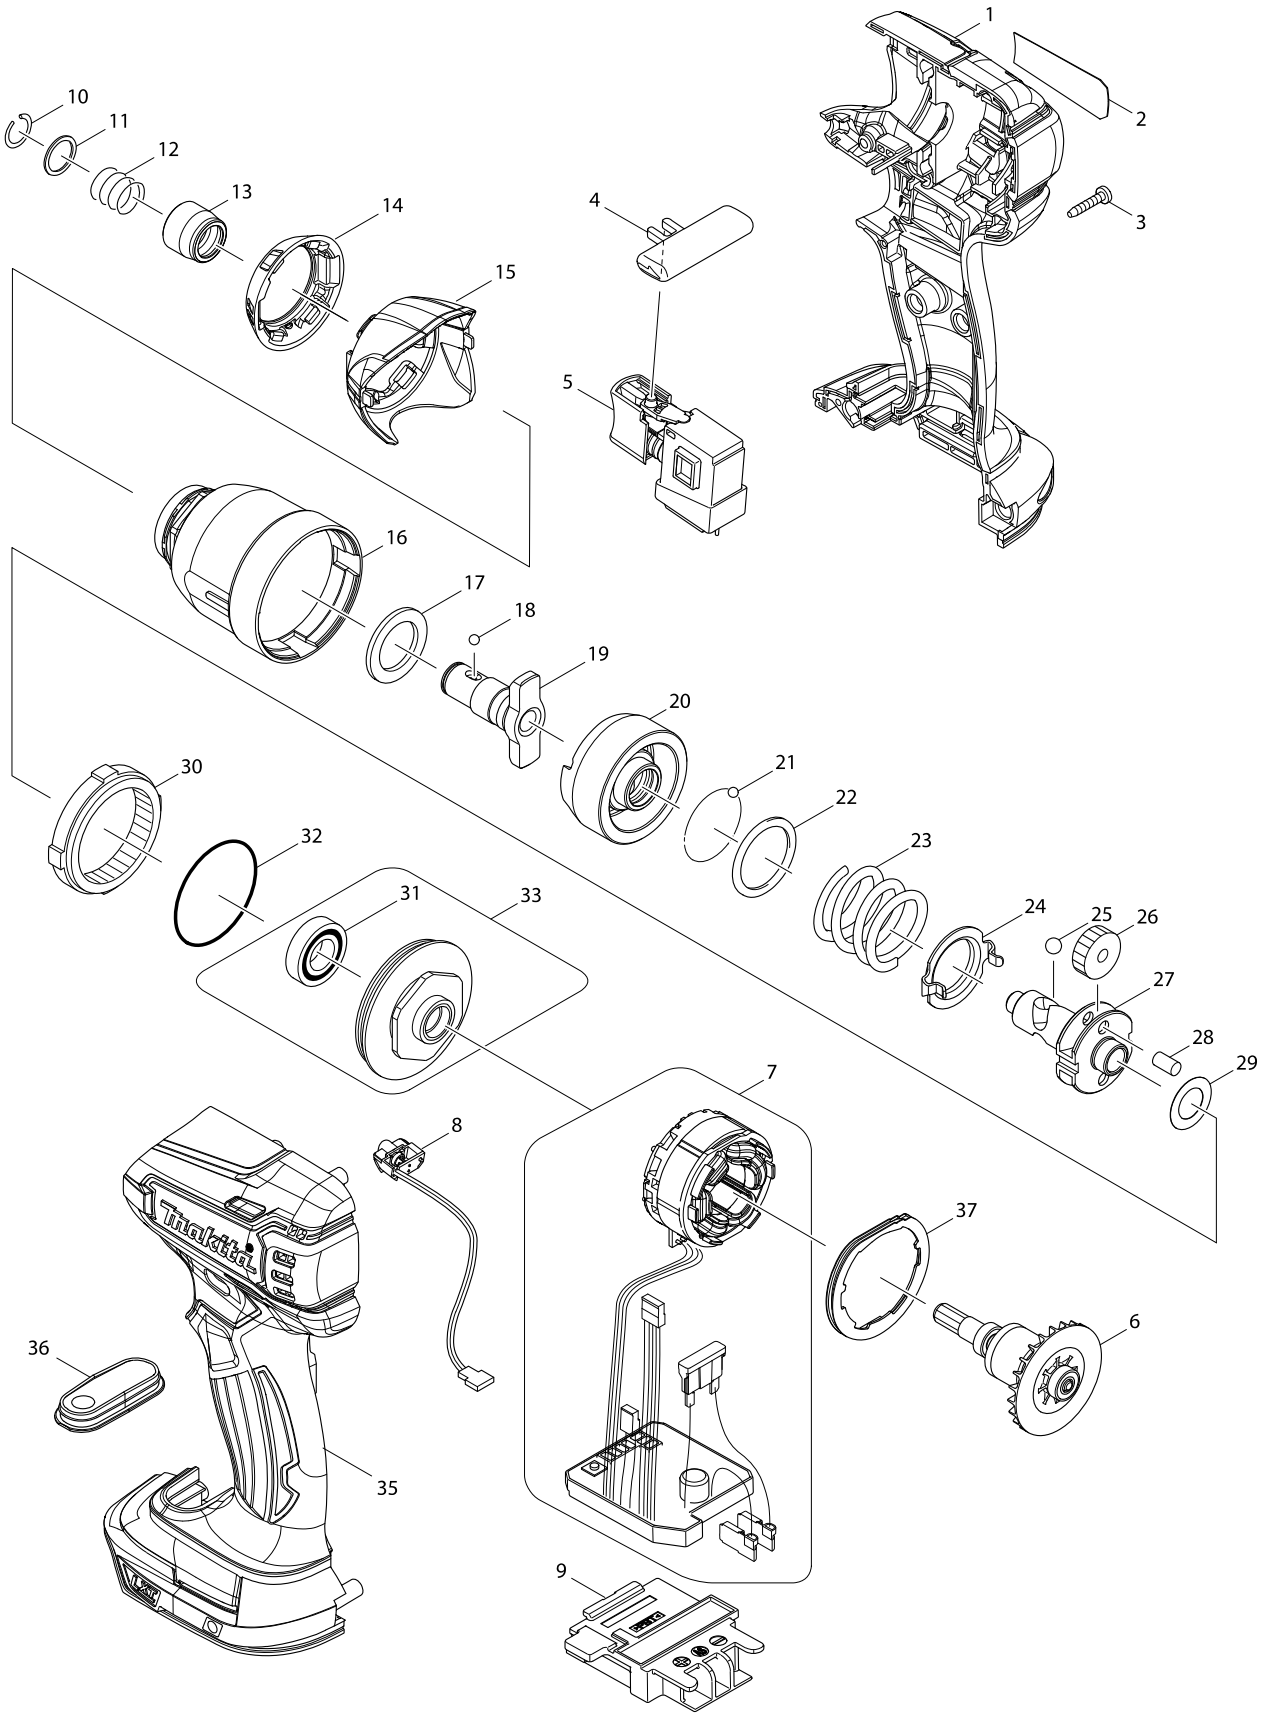

Model No. BTD136 CORDLESS IMPACT DRIVER

Model No. BTD136 CORDLESS IMPACT DRIVER

Item	Parts No.	Description	I/C	Qty	N/O	Opt. 1	Opt. 2	Note
001	187383-6	HOUSING SET		1				
C10	263005-3	RUBBER PIN 6		2				
D10		INC. 35						
002	897163-9	BTD136 NAME PLATE		1				
003	266130-9	TAPPING SCREW BIND PT 3X16		9				
004	419041-9	F/R CHANGE LEVER		1				
005	141448-8	SWITCH COMPLETE		1				
C10	424496-5	SEAL		1				
006	619297-6	ROTER		1	*			
006-1	619353-2	ROTOR	<	1				
007	632A39-7	STATOR UNIT		1				
008	620136-5	LED CIRCUIT		1				
009	643850-6	TERMINAL		1				
010	231951-8	RING SPRING 11		1				
011	267085-1	FLAT WASHER 12		1				
012	233005-7	COMPRESSION SPRING 13		1				
013	326072-0	BIT SLEEVE		1				
014	424495-7	BUMPER		1				
015	453664-3	HAMMER CASE COVER		1				
016	141477-1	HAMMER CASE COMPLETE		1				
017	261151-6	NYLON WASHER 19		1				
018	216001-0	STEEL BALL 3.5		2				
019	326071-2	ANVIL M		1				
020	326054-2	HAMMER		1				
021	216001-0	STEEL BALL 3.5		24				
022	267175-0	FLAT WASHER 24		1				
023	233430-2	COMPRESSION SPRING 24		1				
024	346466-3	PLATE		1				
025	216011-7	STEEL BALL 5.6		2				
026	227233-4	SPUR GEAR 22		2				
027	326066-5	SPINDLE		1				
028	256253-1	PIN 5		2				
029	253362-7	THIN WASHER 12		1				
030	227150-8	INTERNAL GEAR 51		1				
031	211140-1	BALL BEARING 6901LLB		1	*			
032	213507-9	O RING 40		1				
033	158145-9	BEARING BOX COMPLETE		1				
D10		INC. 31			*			
035	187383-6	HOUSING SET		1				
C10	263005-3	RUBBER PIN 6		2				
D10		INC. 1						
036	141583-2	SWITCH PLATE COMPLETE		1	*			
036-1	141583-2	SWITCH PLATE COMPLETE	<	1				
037	453665-1	BAFFLE PLATE		1				
A01	346317-0	HOOK		1				
A02	266622-8	+ TRUSS HEAD SCREW M4X12		1				
A03B	***DC18RC	DC18RC FAST CHARGER		1				
A03C	***DC18RC	DC18RC FAST CHARGER		1				