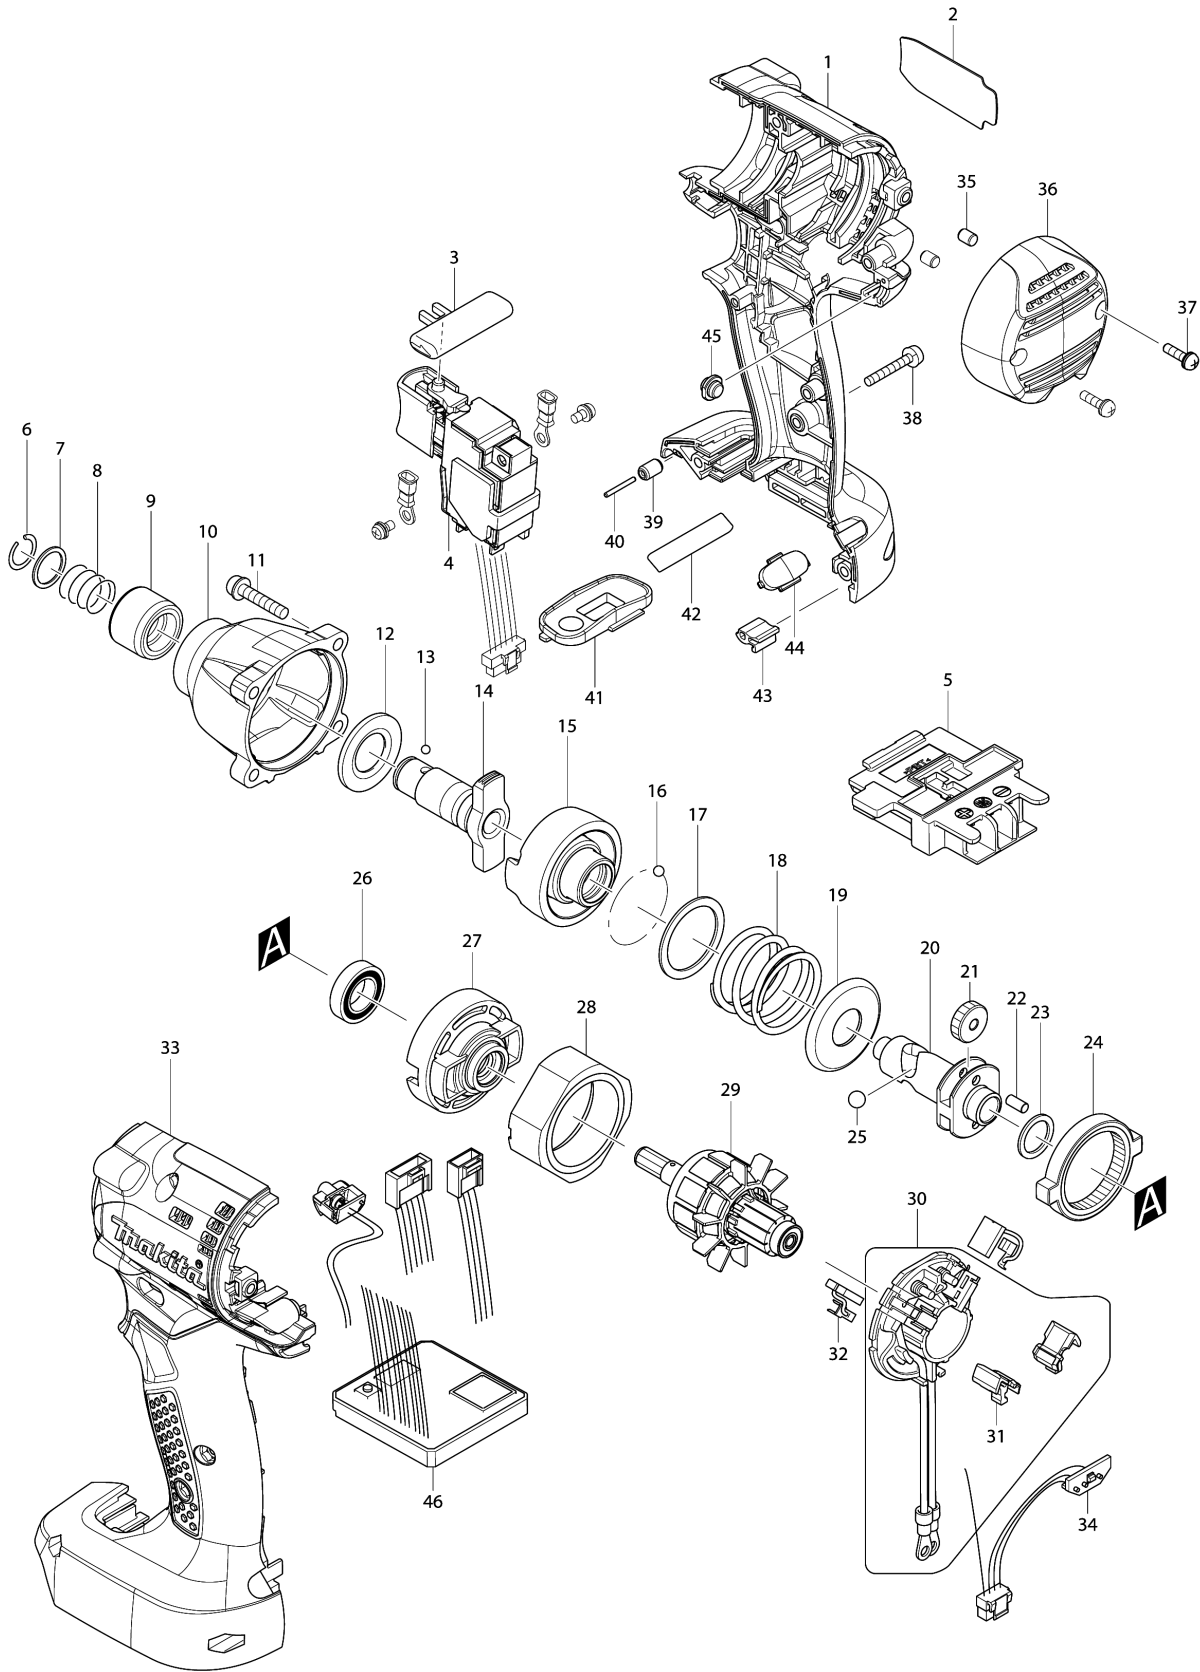

Model No.BTD104 CORDLESS IMPACT DRIVER

Model No.BTD104 CORDLESS IMPACT DRIVER

Item	Parts No.	Description	I/C	Qty	New/Old	Opt. 1	Opt. 2	Note
001	187646-0	HOUSING SET		1	*			
C10	263005-3	RUBBER PIN 6		2	*			
D10		INC. 33			*			
001-1	183K96-3	HOUSING SET	<	1				
C10	263005-3	RUBBER PIN 6		2				
D10		INC. 33						
002	814J79-3	BTD104 NAME PLATE		1				
003	419041-9	F/R CHANGE LEVER		1				
004	650702-4	SWITCH TG573FSB-5		1	*			
004-1	651364-1	SWITCH TG573FSB-5	<	1				
005	644803-8	TERMINAL		1				
006	231951-8	RING SPRING 11		1				
007	267085-1	FLAT WASHER 12		1				
008	233005-7	COMPRESSION SPRING 13		1				
009	162257-2	SLEEVE		1				
010	142055-0	HAMMER CASE COMPLETE		1	*			
010-1	144474-6	HAMMER CASE COMPLETE	<	1	*			
010-2	144474-6	HAMMER CASE COMPLETE	<	1				
011	265145-3	+ PAN HEAD SCREW M4X22		4				
012	261108-7	NYLON WASHER 14		1				
013	216001-0	STEEL BALL 3.5		2				
014	326288-7	ANVIL M		1	*			
014-1	327003-2	ANVIL M	<	1				
015	326284-5	HAMMER C		1				
016	216001-0	STEEL BALL 3.5		24				
017	267175-0	FLAT WASHER 24		1				
018	234296-3	COMPRESSION SPRING 25		1				
019	267851-6	CUP WASHER 14		1				
020	326286-1	SPINDLE		1				
021	227321-7	SPUR GEAR 16		2				
022	268217-3	PIN 3.5		2				
023	267104-3	FLAT WASHER 12		1				
024	227318-6	INTERNAL GEAR 39		1	*			
024-1	221535-0	INTERNAL GEAR 39	<	1	*			
024-2	221535-0	INTERNAL GEAR 39	O	1				
025	216011-7	STEEL BALL 5.6		2				
026	211136-2	BALL BEARING 6801LLB		1				
027	454414-9	INTERNAL GEAR CASE		1				
028	638396-5	YOKE UNIT		1				
029	619323-1	ARMATURE		1				
030	632A94-9	BRUSH HOLDER COMPLETE		1	*			
C10	688161-2	LINE FILTER		1	*			