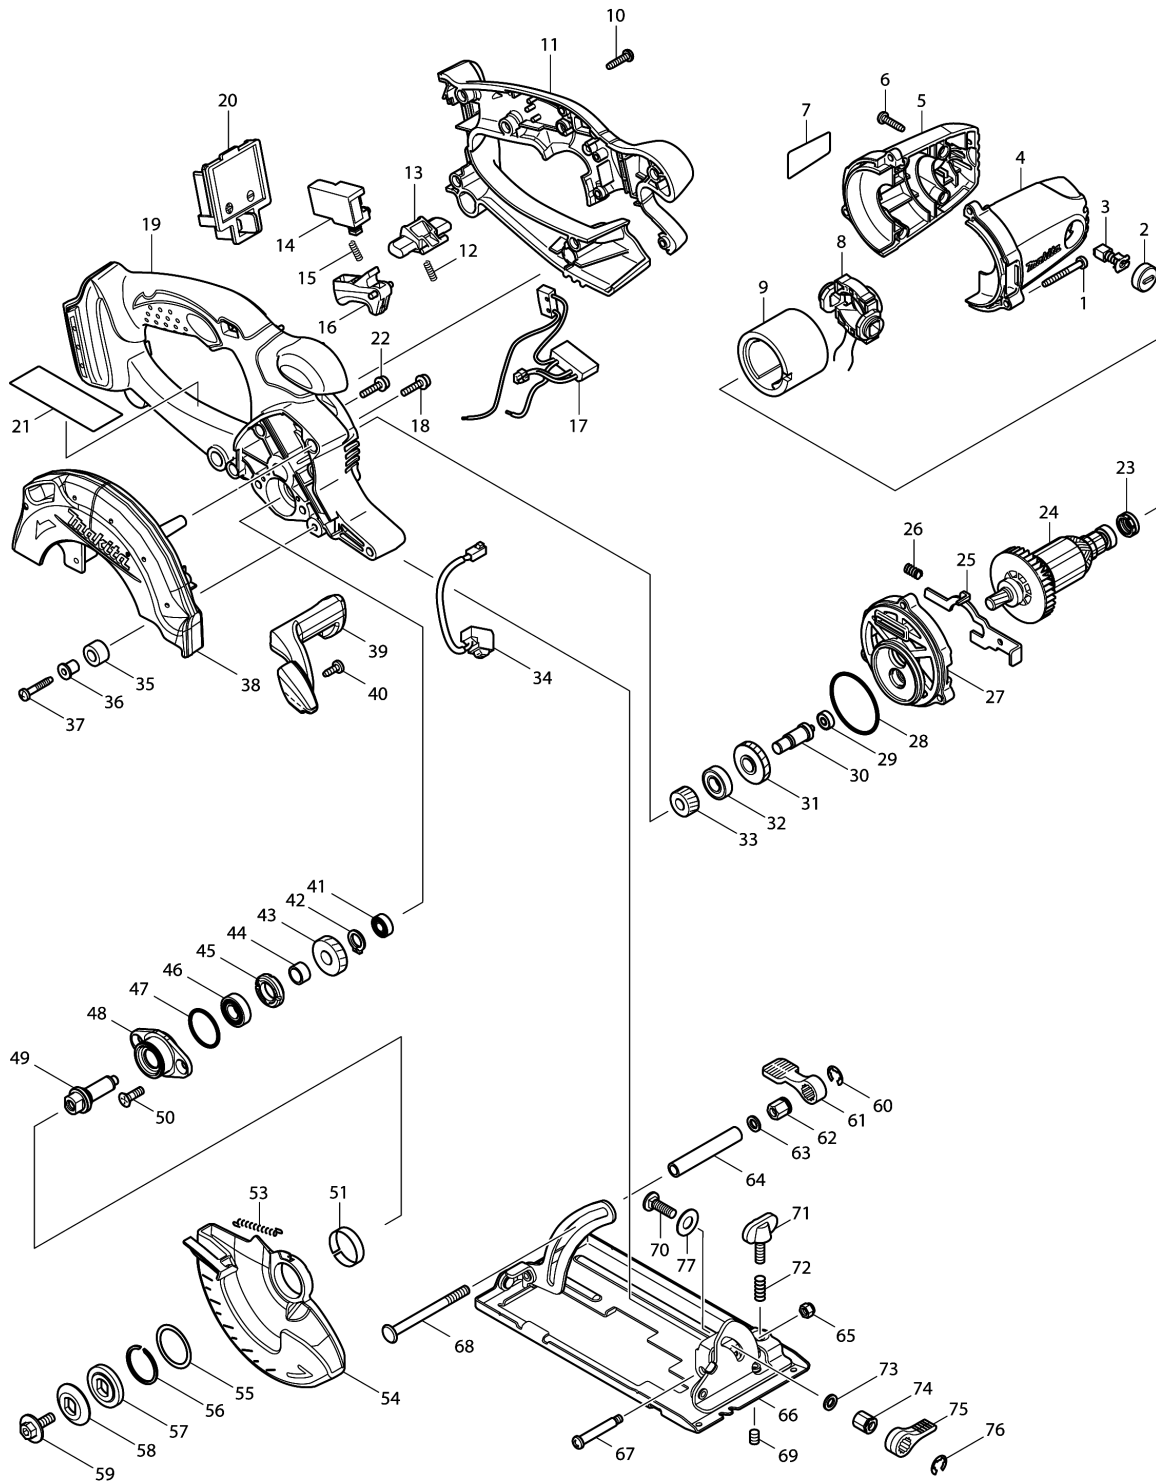

Model No.BSS500 CORDLESS CIRCULAR SAW 136MM

Model No.BSS500 CORDLESS CIRCULAR SAW 136MM

Item	Parts No.	Description	I/C	Qty	New/Old	Opt. 1	Opt. 2	Note
001	266053-1	TAPPING SCREW 4X35		3				
002	643807-7	BRUSH HOLDER CAP		2				
003	191971-3	CARBON BRUSH CB-430		1				
004	188209-5	HOUSING SET		1				
D10		INC. 5						
005	188209-5	HOUSING SET		1				
D10		INC. 4						
006	265995-6	TAPPING SCREW 4X18		4				
007	863419-2	BSS500 NAME PLATE		1				
008-1	638925-4	ENDBELL COMPLETE		1				
009	638420-4	YOKE UNIT		1	*			
009-1	638420-4	YOKE UNIT	O	1				
010	265995-6	TAPPING SCREW 4X18		7				
011	419661-9	HANDLE L		1	*			
011-1	453426-9	HANDLE L	S	1	*			
011-2	140F58-4	HANDLE L COMPLETE	S	1				
012	231469-9	COMPRESSION SPRING 4		1				
013	419664-3	LOCK OFF LEVER		1				
014	651956-6	SWITCH TG72BD		1				
015	231469-9	COMPRESSION SPRING 4		1				
016	419665-1	SWITCH LEVER		1				
017-1	620124-2	POWER SUPPLY CIRCUIT		1	*			
018	911133-5	PAN HEAD SCREW M4X18		1				
019	419936-6	HANDLE R		1	*			
019-1	453425-1	HANDLE R	S	1	*			
019-2	453153-8	HANDLE R	X	1	*			
019-3	140F54-2	HANDLE R COMPLETE	S	1				
020-1	643847-5	TERMINAL		1	*			
020-2	643867-9	TERMINAL	X	1				
022	911133-5	PAN HEAD SCREW M4X18		3				
023	421977-0	RUBBER RING 13		1				
024	619214-6	ARMATURE		1				
025	345643-4	SHAFT LOCK		1				
026	233117-6	COMPRESSION SPRING 6		1				
027	419656-2	GEAR HOUSING		1				
028	213560-5	O RING 44		1				
029-1	210036-3	BALL BEARING 604ZZ		1				
030	324729-7	GEAR SHAFT		1				
031	226643-2	HELICAL GEAR 35		1				
032	210080-0	BALL BEARING 6900ZZ		1				
033	226635-1	HELICAL GEAR 15		1				
034	631550-0	LED CIRCUIT		1				