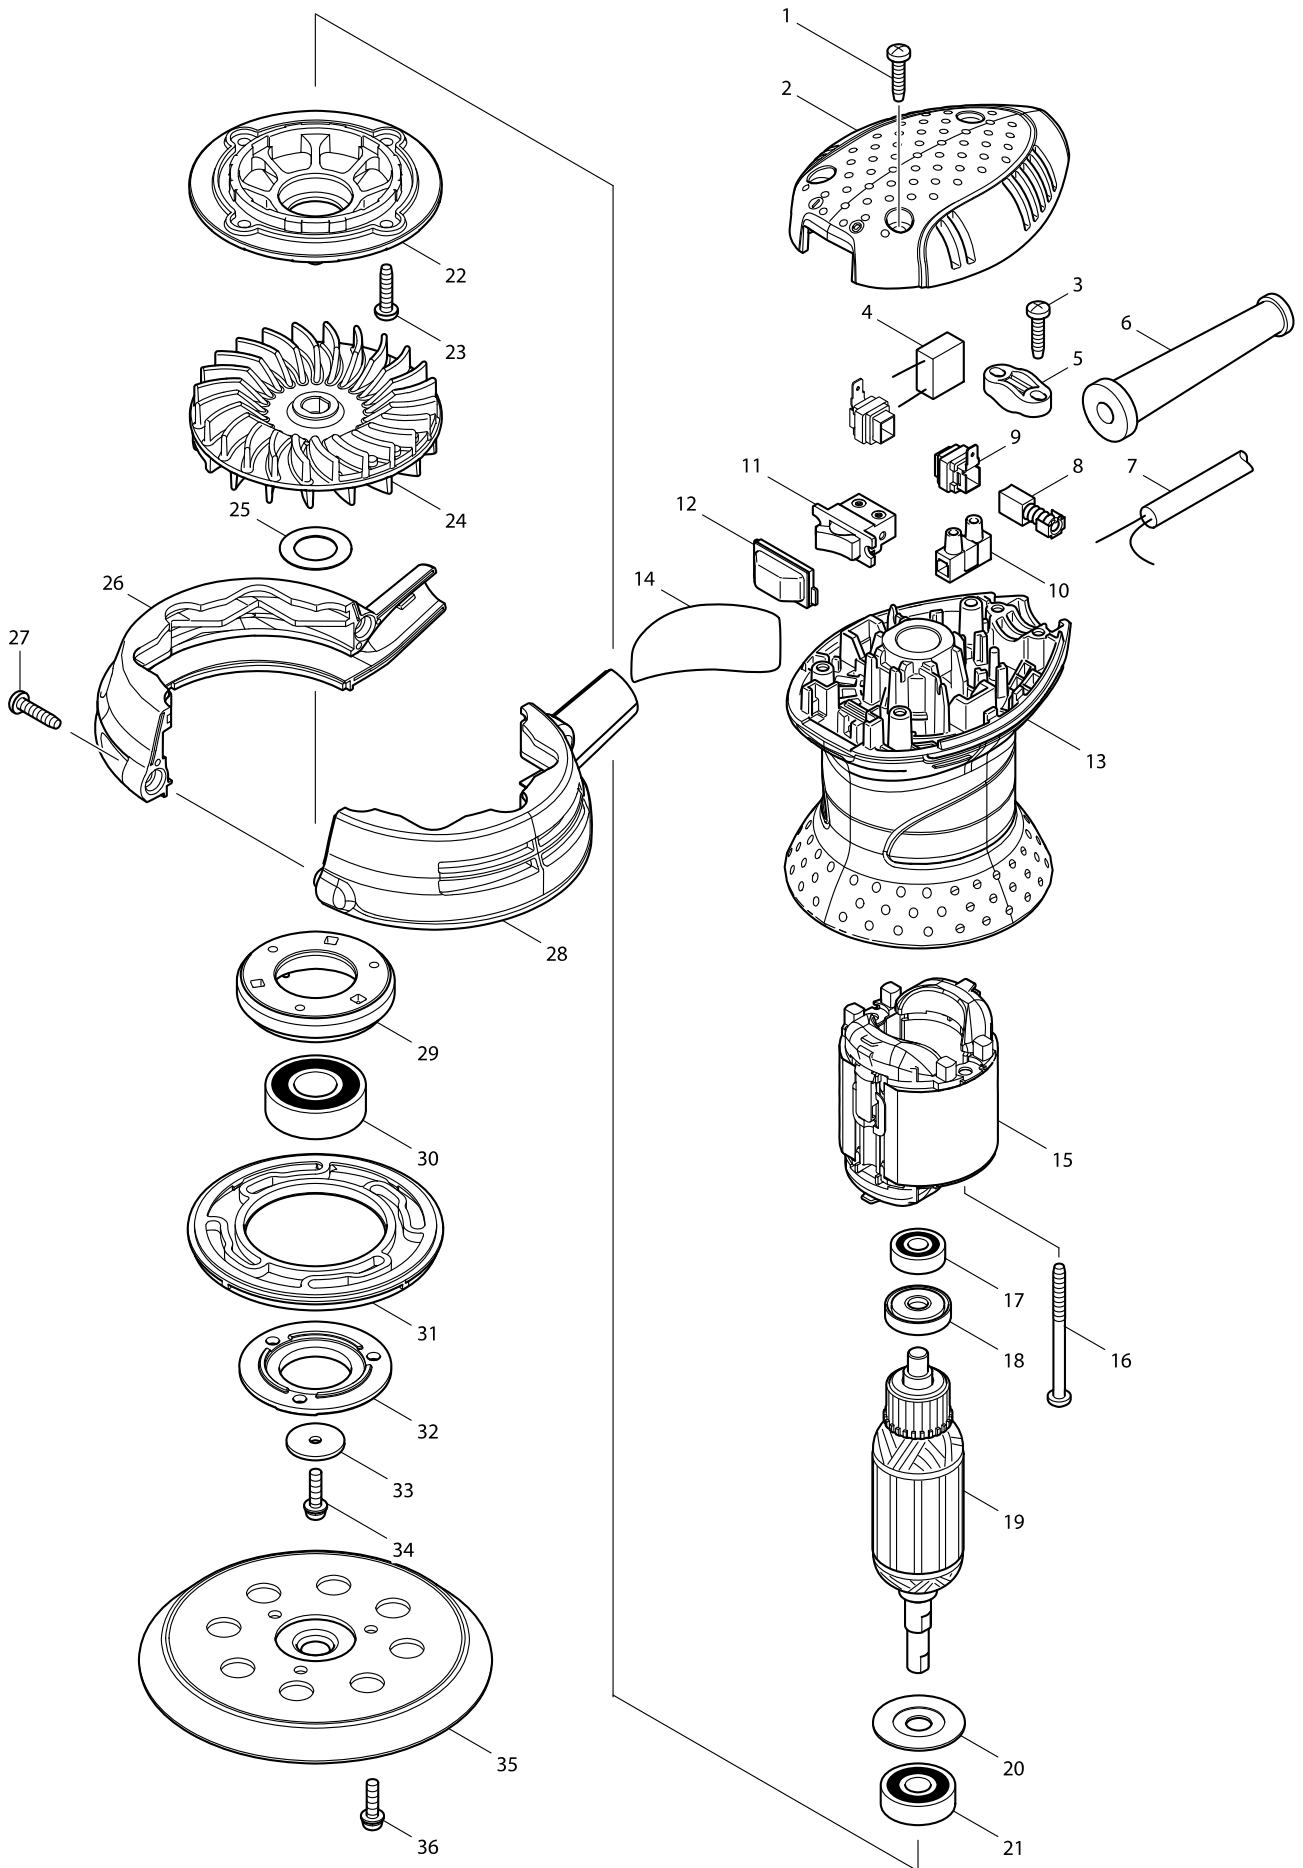

# Model No. BO5030 RANDOM ORBIT SANDER

# Model No. BO5030 RANDOM ORBIT SANDER

Item	Parts No.	Description	I/C	Qty	N/O	Opt. 1	Opt. 2	Note
001	265995-6	TAPPING SCREW 4X18		3				
002	450071-1	TOP COVER		1				
003	265995-6	TAPPING SCREW 4X18		2				
004	645105-5	NOISE SUPPRESSOR		1				
005	687052-4	STRAIN RELIEF		1				
006	682502-4	CORD GUARD 8-85		1				
007	665383-1	POWER SUPPLY CORD 1.0-2-2.0		1				
008	191962-4	CARBON BRUSH CB-419		1				
009	643995-0	BRUSH HOLDER		2				
010	654532-5	TERMINAL BLOCK 1P		1				
011	651527-9	SWITCH		1				
012	424039-3	SWITCH COVER		1				
013	450671-7	MOTOR HOUSING		1				
014	865589-3	BO5030 NAME PLATE		1				
015	633674-8	FIELD 240V		1				
016	266147-2	TAPPING SCREW 4X55		2				
017	210017-7	BALL BEARING 607DDW		1				
018	681652-2	INSULATION WASHER		1				
019	515734-7	ARMATURE ASS'Y 240V		1				
D10		INC. 17,18,20,21						
020	267806-1	WASHER 9		1				
021	211092-6	BALL BEARING 629DDW		1				
022	450672-5	BRACKET		1				
023	265995-6	TAPPING SCREW 4X18		4				
024	241673-2	FAN 88		1				
025	267164-5	FLAT WASHER 15		1				
026	188579-2	SKIRT L/R SET		1				
D10		INC. 28						
027	265995-6	TAPPING SCREW 4X18		2				
028	188579-2	SKIRT L/R SET		1				
D10		INC. 26						
029	318304-9	BEARING BOX		1				
030	211228-7	BALL BEARING 6202DDW		1				
031	424131-5	BRAKE RING		1				
032	318303-1	BEARING BOX COVER		1				
033	253739-6	FLAT WASHER 4		1				
034	911128-8	P.H.SCREW M4X16 WITH WR		1				
035	743081-8	PAD 123		1				
036	911128-8	P.H.SCREW M4X16 WITH WR		3				
A01	135246-0	DUST BOX ASSEMBLY		1				
D10		INC. A02-A05						
A02	450770-5	DUST BOX		1				
A03	450769-0	DUST NOZZLE		1				
A04	424144-6	RUBBER SLEEVE		1				
A05	232246-2	LEAF SPRING		2				
A06	794544-7	ABRASIVE DISC 125 #120		1				
A07A	183782-0	PLASTIC CARRYING CASE		1	*			
C10	416661-0	LATCH		2	*			