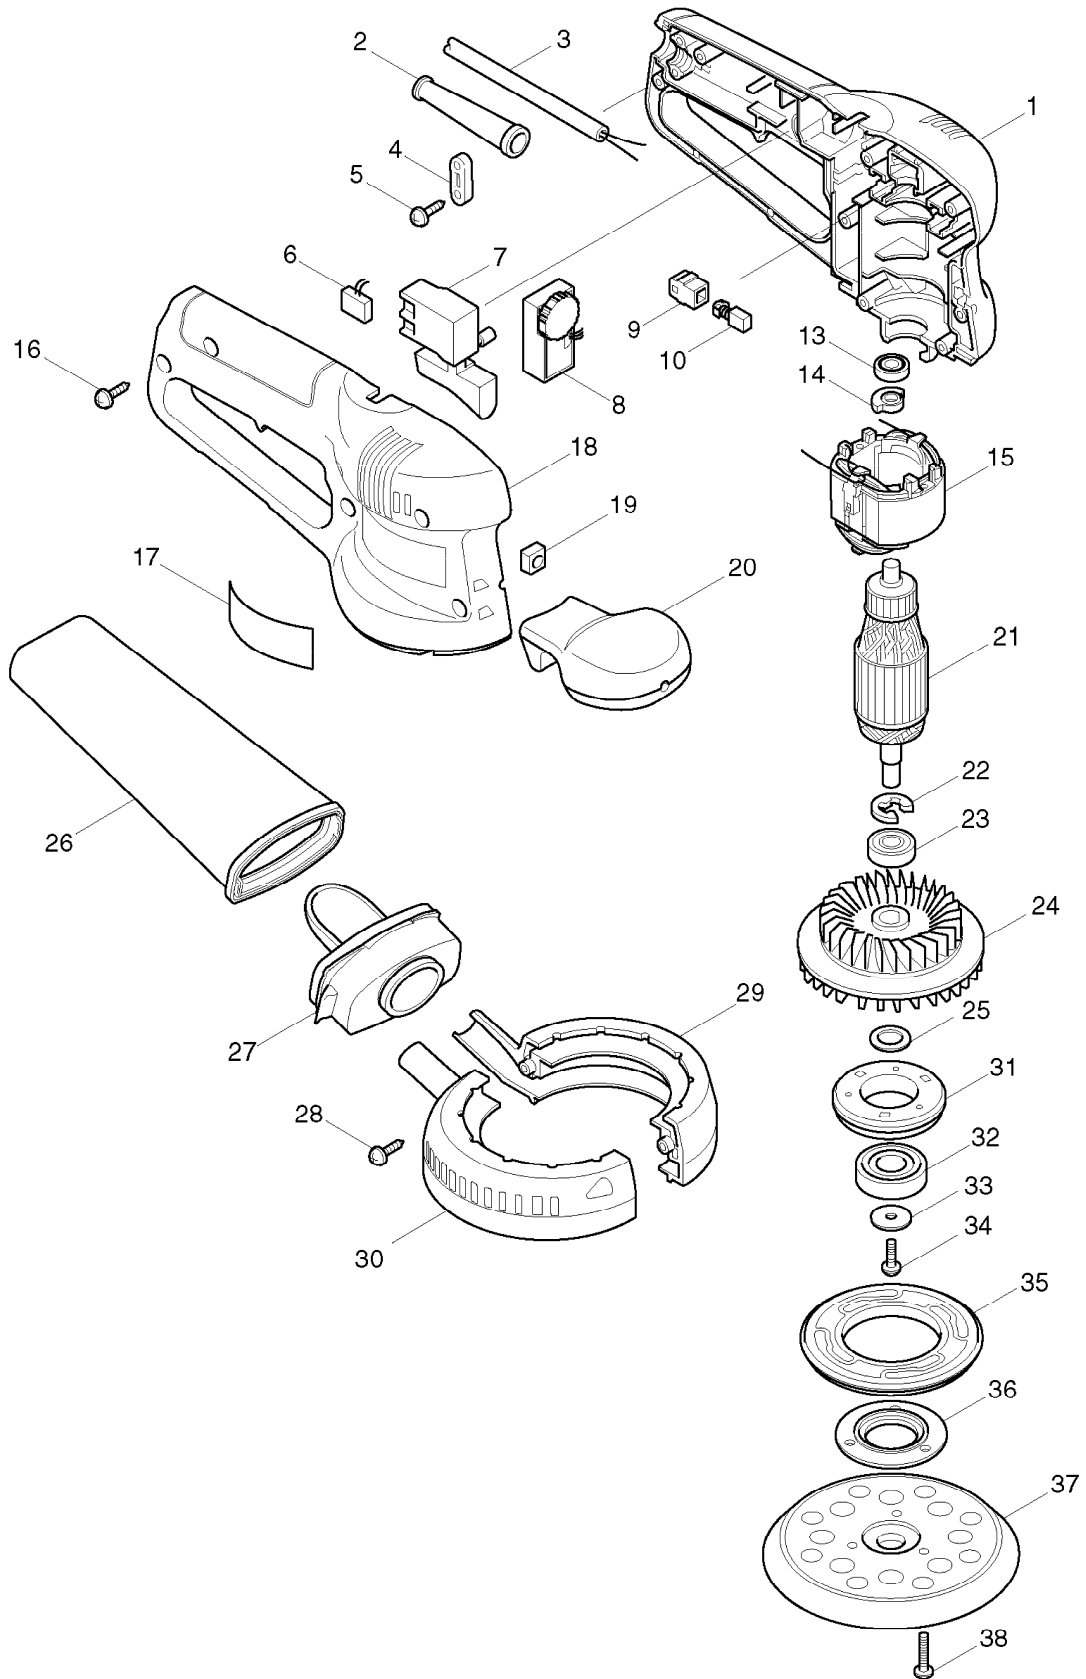

# SERVICE DRAWING

MODEL NO. BO5021

# SPARE PARTS LIST

MODEL NO. BO5021

ITEM	PART NO.	DESCRIPTION	QTY	NOTE
001	183108-6	HOUSING SET	1	
002	682502-4	CORD GUARD 8-85	1	
003	665394-6	POWER SUPPLY CORD 1.0-2-2.5	1	
004	687052-4	STRAIN RELIEF	1	
005	265995-6	TAPPING SCREW 4X18	2	
006	645006-7	NOISE SUPPRESSOR	1	
007	651286-5	SWITCH SGEL206C-5	1	
008	631352-4	CONTROLLER	1	
009	643552-4	BRUSH HOLDER 5-8	2	
010	191627-8	CARBON BRUSH CB-64	1	
013	210017-7	BALL BEARING 607DDW	1	
014	313080-0	COUNTER WEIGHT	1	
015	633433-0	FIELD 220-240V	1	
016	265995-6	TAPPING SCREW 4X18	8	
017	851742-7	NAME PLATE BO5021	1	
018	183108-6	HOUSING SET	1	
019	252045-6	SQUARE NUT M5	1	
020	168324-1	FRONT GRIP	1	
021	517233-5	ARMATURE ASS'Y 220-240V	1	
022	961015-1	STOP RING E-9	1	
023	210020-8	BALL BEARING 6000LLU	1	
024	241896-2	FAN 88	1	
025	253315-6	THIN WASHER 15	1	
026	151517-7	DUST BAG COMPLETE	1	
027	151518-5	DUST NOZZLE COMPLETE	1	
028	265995-6	TAPPING SCREW 4X18	2	
029	183088-6	SKIRT SET	1	
030	183088-6	SKIRT SET	1	
031	316835-2	BEARING BOX	1	
032	*****	*****	***	*****
033	253739-6	FLAT WASHER 4	1	
034	911116-5	PAN HEAD SCREW M4X12	1	
035	*****	*****	***	*****
036	316834-4	BEARING BOX COVER	1	
037	*****	*****	***	*****
038	911128-8	PAN HEAD SCREW M4X16	3	
A01	794544-7	ABRASIVE DISC 125 #120	1	
A02	*****	*****	***	*****
A04	193293-7	PAPER DUST BAG	1	
A05	193294-5	PAPER DUST BAG HOLDER	1	