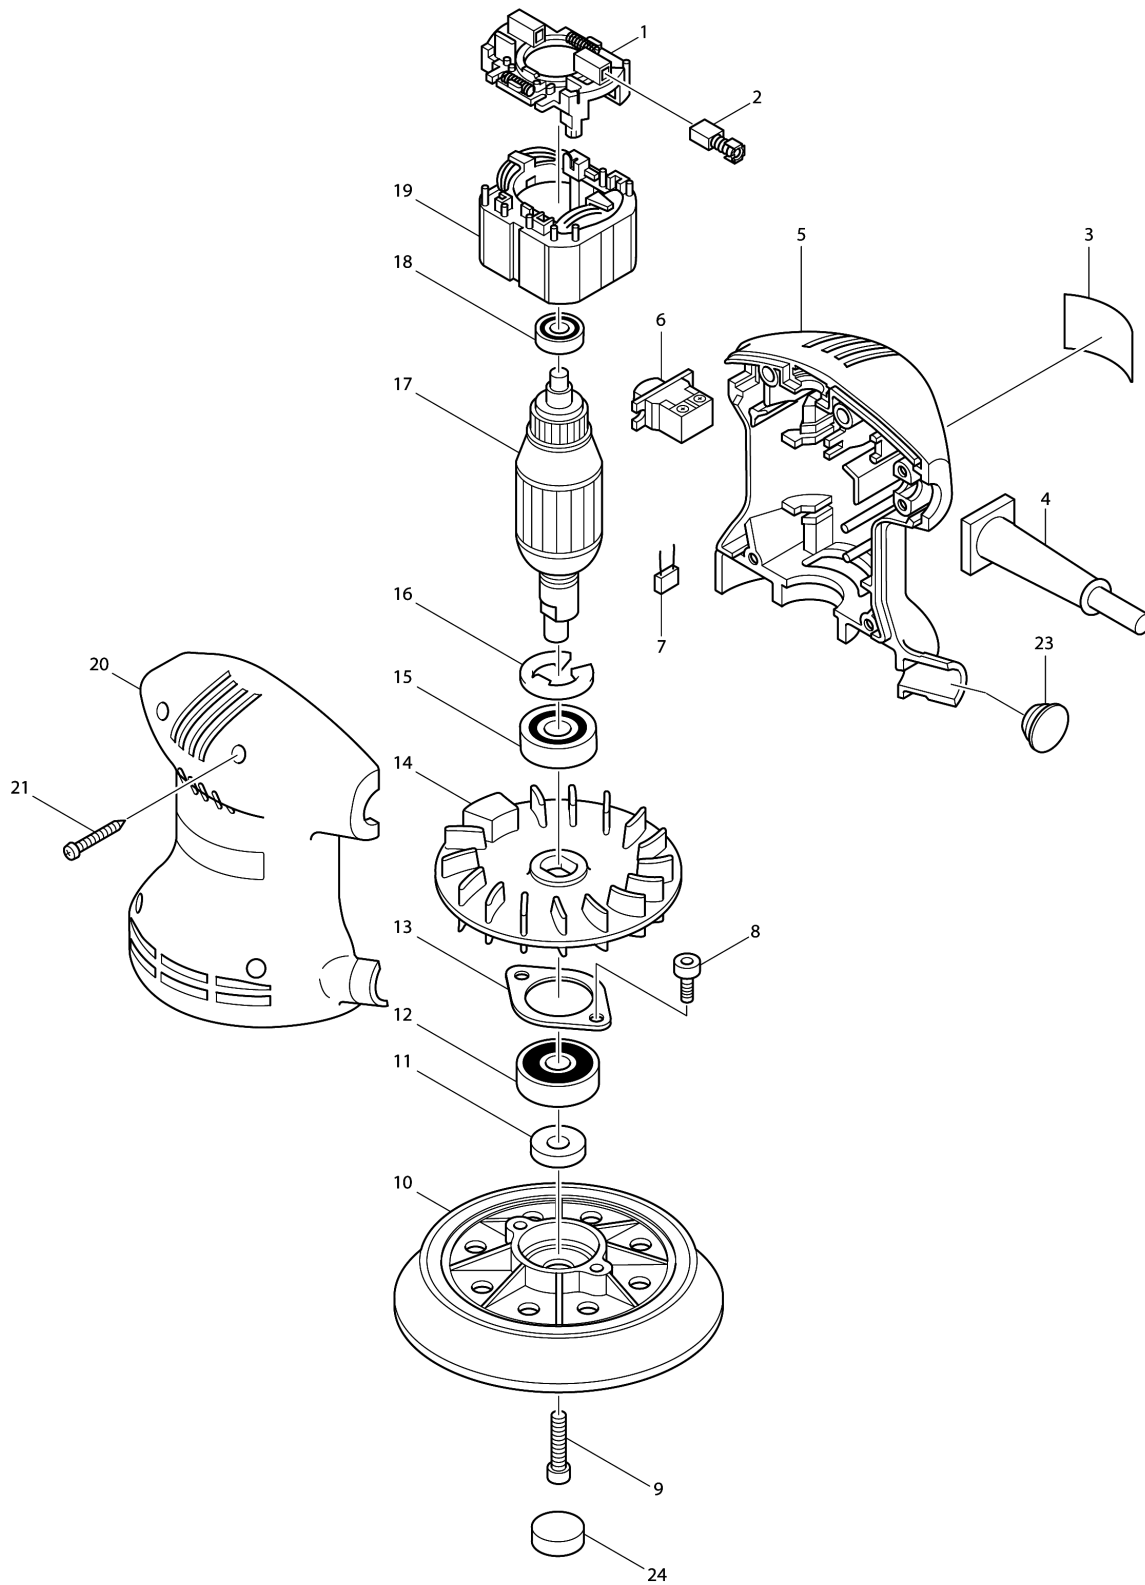

# Model No.BO5001 RANDOM ORBIT SANDER

## Model No.BO5001 RANDOM ORBIT SANDER

Item	Parts No.	Description	I/C	Qty	New/Old	Opt. 1	Opt. 2	Note
001A_	632264-4	TERMINAL BASE COMPLETE		1				
002B_	191962-4	CARBON BRUSH CB-419		1				
003	857656-8	NAME PLATE BO5001		1				
004H_	665383-1	POWER SUPPLY CORD 1.0-2-2.0		1				
005	182460-9	HOUSING SET		1				
C10	810697-5	CAUTION LABEL		1				
D10		INC. 20						
006	651606-3	SWITCH SS106A-7		1				
007A_	645105-5	NOISE SUPPRESSOR		1				
008	251359-0	+ SCREW M4X10		2	*			
008-1	265067-7	+ SCREW M4X10	X	2				
009	922112-8	HEX. SOCKET HEAD BOLT M4X10		1				
010	743047-8	PAD 123		1	*			
010-1	743078-7	PAD 123	<	1	*			
010-2	193752-1	PAD 123 SET	<	1	*			
010-3	196905-1	PAD 123 SET	<	1				
011	267071-2	FLAT WASHER 4		1				
012	211093-4	BALL BEARING 6200DDU2		1				
013	285666-9	BEARING RETAINER 40		1				
014	241659-6	FAN 90		1				
015	211227-9	BALL BEARING 6002DDW		1	*			
015-1	211236-8	BALL BEARING 6002DDW	O	1				
016	961062-2	STOP RING E-12		1				
017C_	511973-7	ARMATURE ASS'Y 220V		1				
D10		INC. 15,16,18						
018	211016-2	BALL BEARING 626LLB		1				
019C_	633193-4	FIELD 220V		1				
020	182460-9	HOUSING SET		1				
C10	810697-5	CAUTION LABEL		1				
D10		INC. 5						
021	265876-4	TAPPING SCREW BT 4X40		4				
023	286233-3	CAP 19		1				
024	423253-8	FELT		1				
A01	794542-1	ABRASIVE DISC 125 #60		1				
A02	794544-7	ABRASIVE DISC 125 #120		1				
A03	794546-3	ABRASIVE DISC 125 #240		1				
E02	911133-5	PAN HEAD SCREW M4X18		2				
E06	682502-4	CORD GUARD 8-85		1				
E08	687031-2	STRAIN RELIEF		1				
E09	654531-7	TERMINAL BLOCK 2P		1				

Please order the parts with part number.

Print Date 25/6/2019