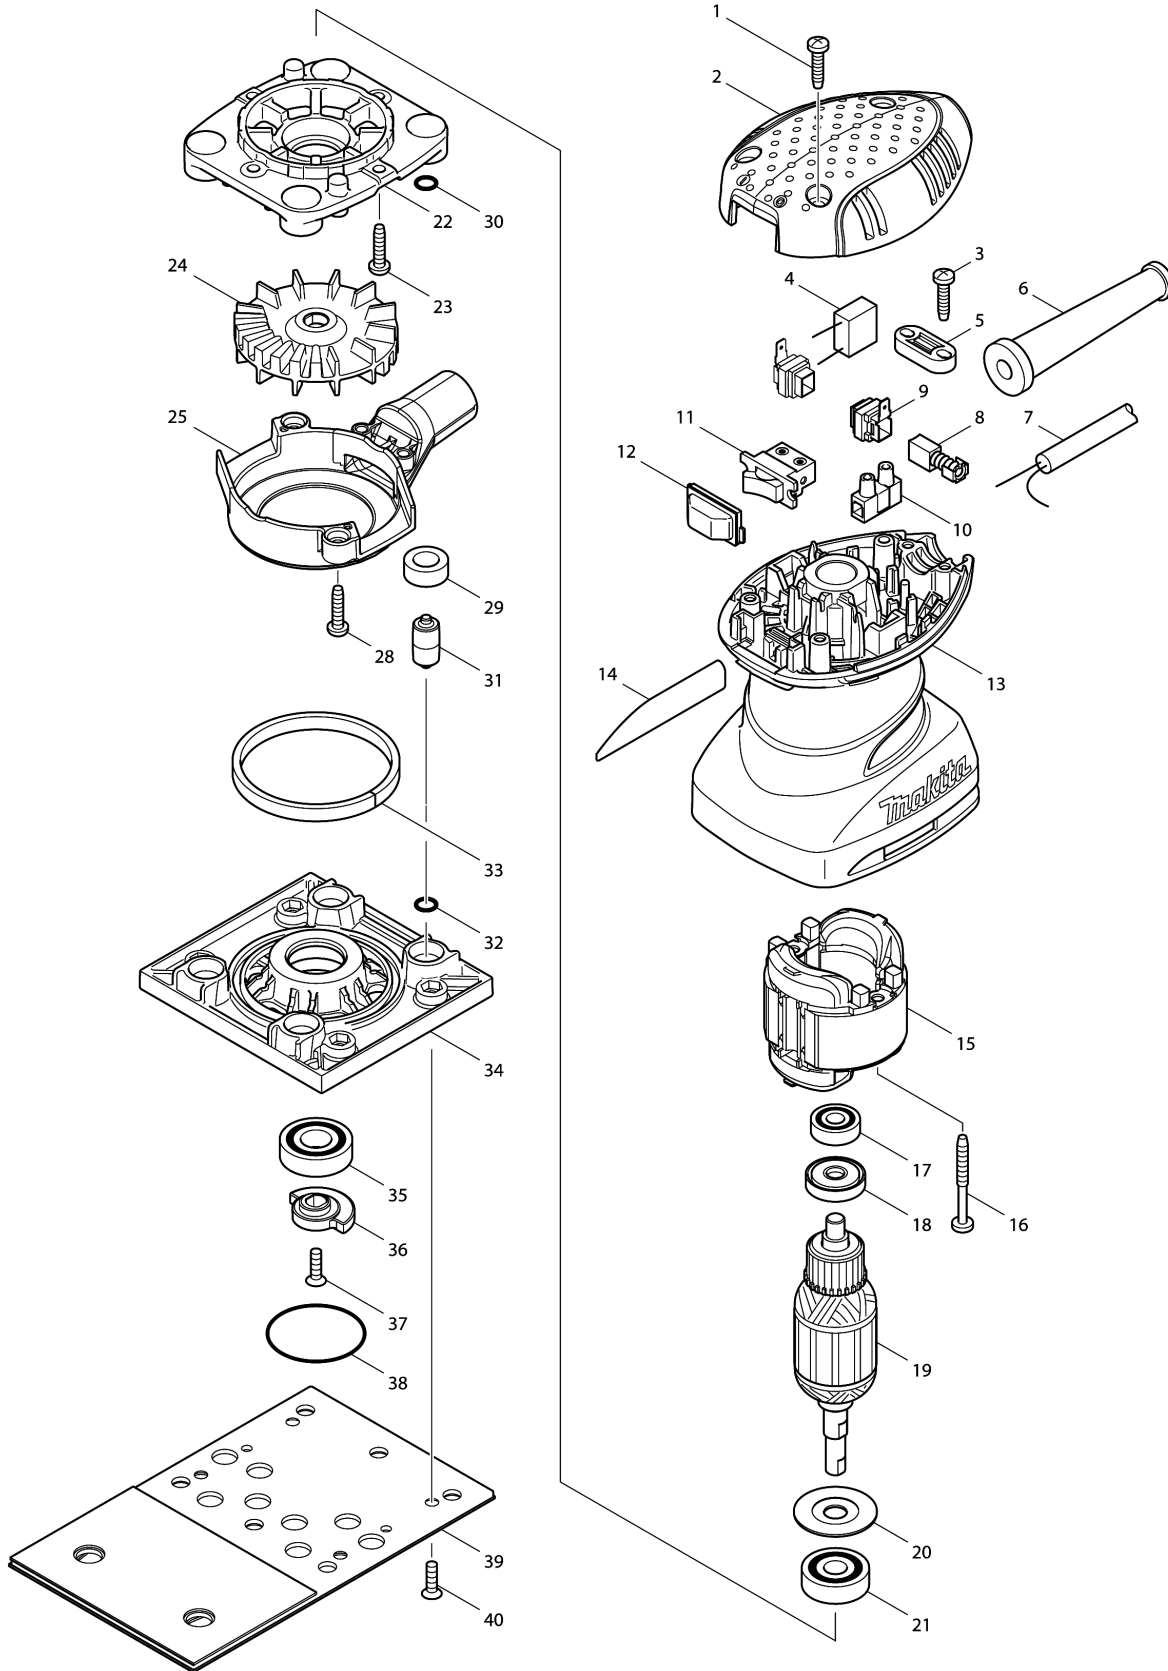

# Model No.BO4566 FINISHING SANDER

## Model No.BO4566 FINISHING SANDER

Item	Parts No.	Description	I/C	Qty	New/Old	Opt. 1	Opt. 2	Note
001	265995-6	TAPPING SCREW 4X18		3				
002	450071-1	TOP COVER		1				
003	265995-6	TAPPING SCREW 4X18		2				
004	645105-5	NOISE SUPPRESSOR		1				
005	687124-5	STRAIN RELIEF		1				
006	682569-2	CORD GUARD 8-85		1				
007	665383-1	POWER SUPPLY CORD 1.0-2-2.0		1				
008	191962-4	CARBON BRUSH CB-419		1				
009	643995-0	BRUSH HOLDER		2				
010	654532-5	TERMINAL BLOCK 1P		1				
011	651527-9	SWITCH		1				
012	424039-3	SWITCH COVER		1				
013	450072-9	MOTOR HOUSING		1				
014	863742-5	BO4566 NAME PLATE		1				
015	593649-8	FIELD ASS'Y 240V		1	*			
C10	654069-2	RECEPTACLE		2	*			
015-1	593649-8	FIELD ASS'Y 240V	O	1				
C10	654069-2	RECEPTACLE		2				
016	266048-4	TAPPING SCREW 4X40		2				
017	210034-7	BALL BEARING 607LLB		1	*			
017-1	210062-2	BALL BEARING 607ZZ	O	1				
018	681652-2	INSULATION WASHER		1				
019	515708-8	ARMATURE ASS'Y 220-240V		1				
D10		INC. 17,18,20,21						
020	267806-1	WASHER 9		1				
021	211092-6	BALL BEARING 629DDW		1				
022	450070-3	BEARING BOX		1				
023	265995-6	TAPPING SCREW 4X18		4				
024	241671-6	FAN 63		1				
025	450069-8	FAN GUIDE		1				
028	265995-6	TAPPING SCREW 4X18		2				
029	424023-8	SPONGE SLEEVE 9		4				
030	213983-7	O RING 4		4				
031	318151-8	FOOT		4				
032	213983-7	O RING 4		4				
033	424038-5	SPONGE 6X185X3		1	*			
033-1	424684-4	SPONGE 7X87X3	O	1	*			
033-2	424684-4	SPONGE 7X87X3	O	1				
034	450068-0	BASE		1				
035	211131-2	BALL BEARING 6001DDW		1				
036	313142-4	BALANCER		1				