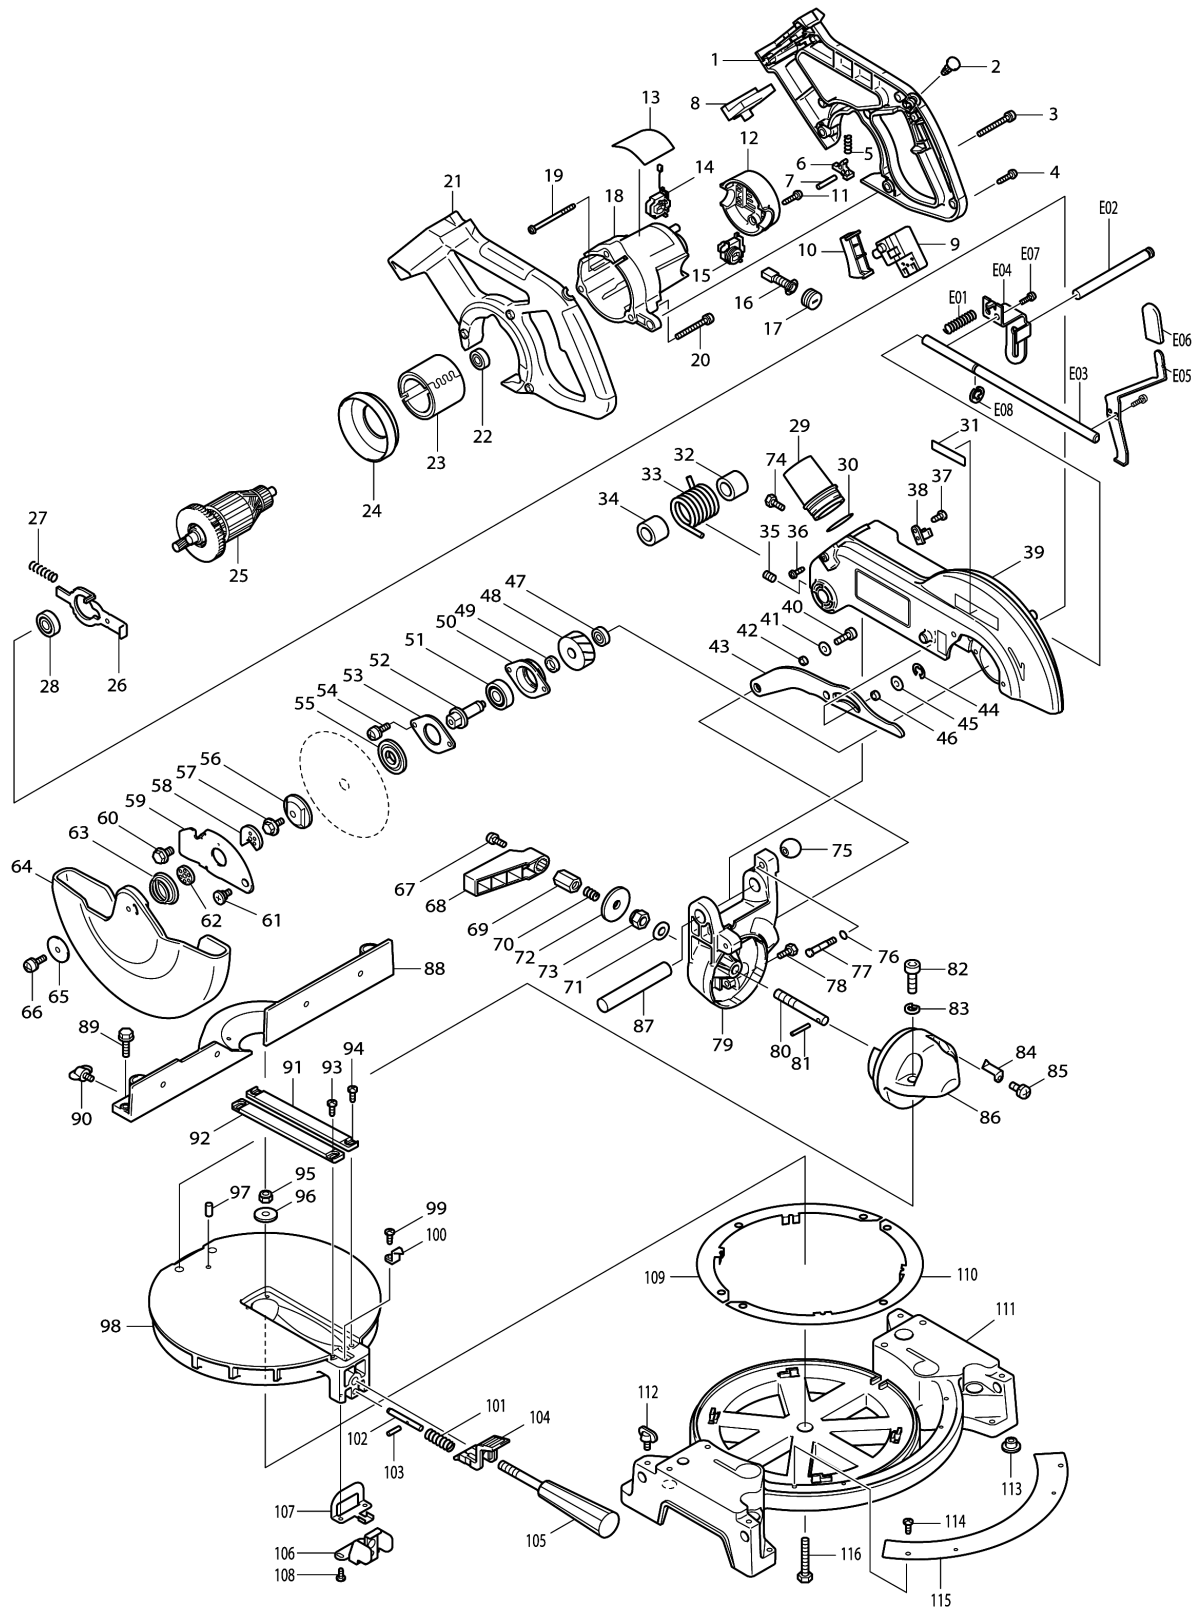

## Model No.BLS820 CORDLESS MITER SAW 216MM

Item	Parts No.	Description	I/C	Qty	New/Old	Opt. 1	Opt. 2	Note
001	183224-4	HANDLE SET		1				
C10	817320-3	CAUTION LABEL		1				
D10		INC. 21						
002	411478-6	SWITCH BUTTON		1				
003	911268-2	PAN HEAD SCREW M5X45		3				
004	265995-6	TAPPING SCREW 4X18		5				
005	231026-3	COMPRESSION SPRING 4		1				
006	416533-9	LOCK OFF LEVER		1				
007	256098-7	PIN 5		1				
008	643955-2	TERMINAL		1	*			
008-1	643983-7	TERMINAL	O	1				
009	651988-3	SWITCH		1				
010	416534-7	SWITCH LEVER		1				
011	265995-6	TAPPING SCREW 4X18		2				
012	416639-3	REAR COVER		1				
013	851941-1	NAME PLATE BLS820		1				
014	643946-3	BRUSH HOLDER		1				
015	643945-5	BRUSH HOLDER		1				
016	191976-3	CARBON BRUSH CB-432		1	*			
016-1	194435-6	CARBON BRUSH CB-441	<	1				
017	643941-3	BRUSH HOLDER CAP		2				
018	416909-0	MOTOR HOUSING		1				
019	266209-6	TAPPING SCREW 4X60		2				
020	911268-2	PAN HEAD SCREW M5X45		3				
021	183224-4	HANDLE SET		1				
C10	817320-3	CAUTION LABEL		1				
D10		INC. 1						
022	210023-2	BALL BEARING 627DDW		1				
023	632828-4	YOKE UNIT		1				
024	416907-4	BAFFLE PLATE		1				
025	519059-1	ARMATURE ASS'Y 24V		1				
D10		INC. 22,28						
026	344681-3	SHAFT LOCK		1				
027	233092-6	COMPRESSION SPRING 5		1				
028	211088-7	BALL BEARING 6000DDW		1				
029	416133-5	DUST NOZZLE		1	*			
029-1	419277-0	DUST NOZZLE	O	1				
030	213460-9	O RING 35		1				
031	819003-1	MAKITA LABEL		1				
032	416905-8	SLEEVE 17-23		1				
033	231644-7	TORSION SPRING 28		1				
034	416905-8	SLEEVE 17-23		1				