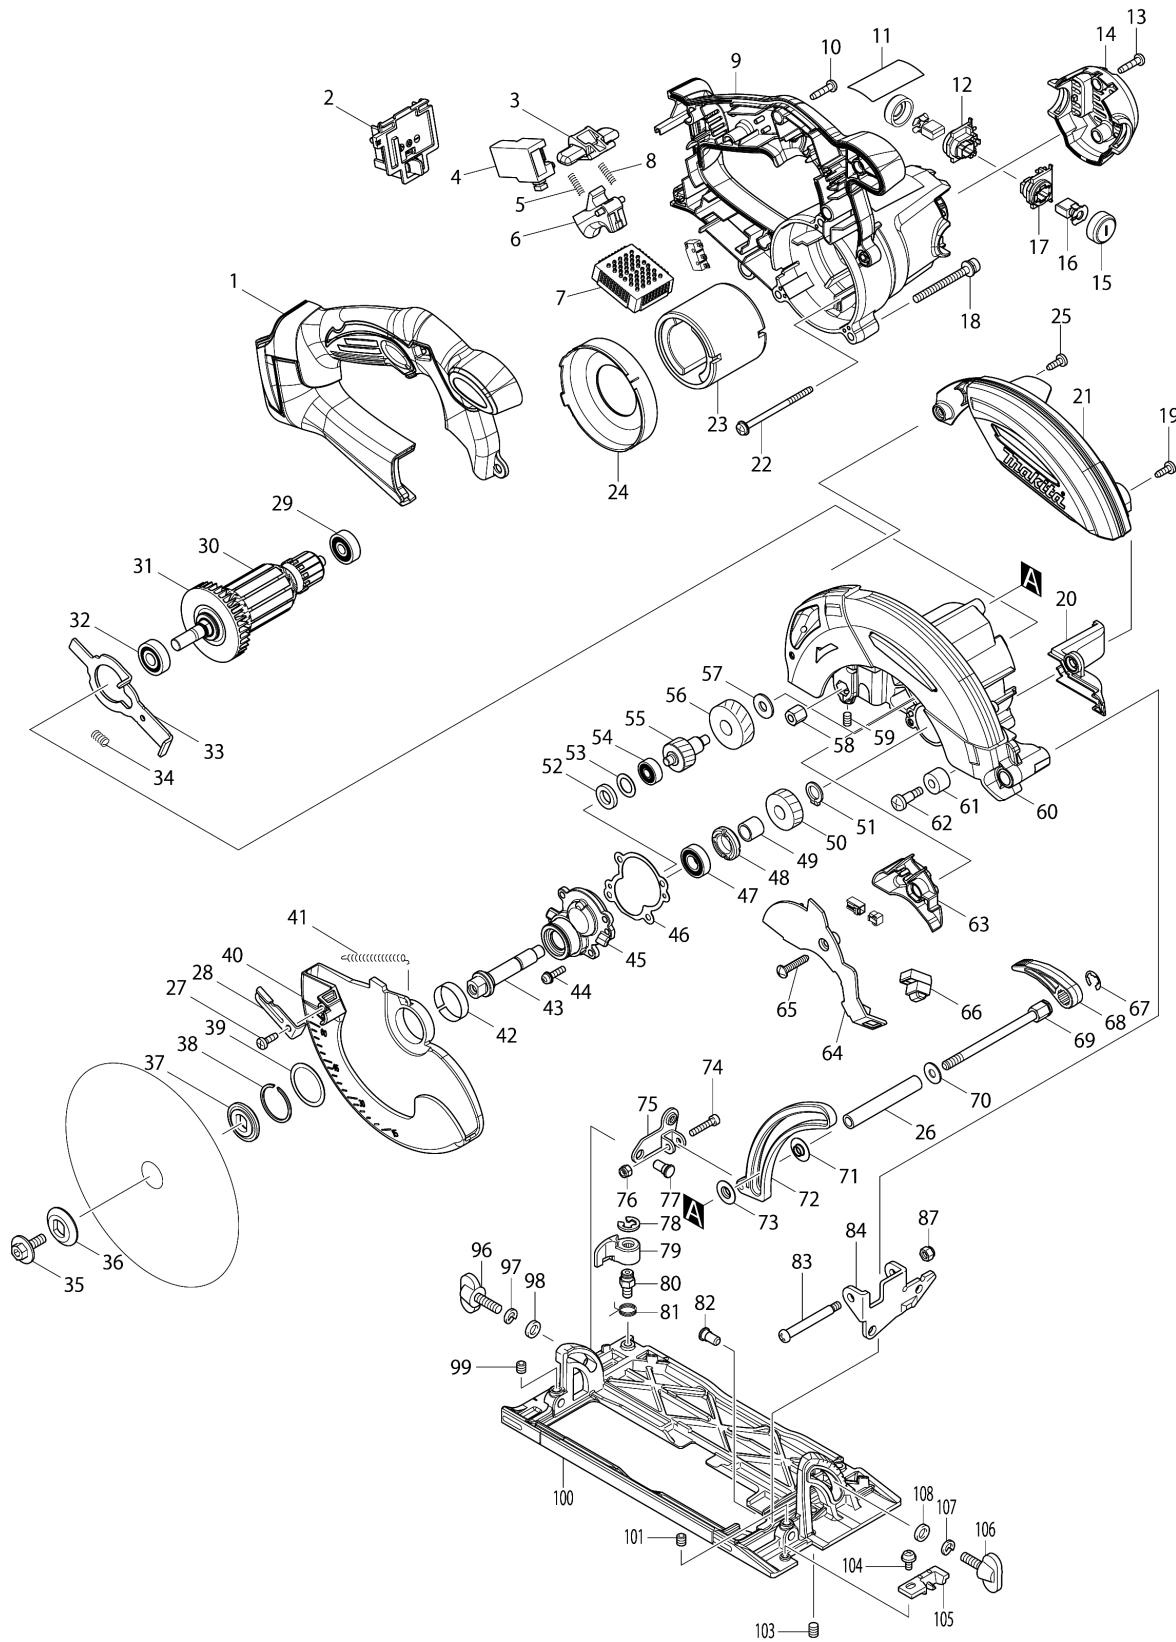

## Model No.BHS630 165MM CORDLESS CIRCULAR SAW

Item	Parts No.	Description	I/C	Qty	New/Old	Opt. 1	Opt. 2	Note
001	141237-1	HANDLE COVER COMPLETE		1				
C10	263005-3	RUBBER PIN 6		1				
002	643859-8	TERMINAL		1	*			
002-1	644808-8	TERMINAL	O	1				
003	419664-3	LOCK OFF LEVER		1				
004	650631-1	SWITCH		1				
005	231469-9	COMPRESSION SPRING 4		1				
006	419665-1	SWITCH LEVER		1				
007	620054-7	CONTROLLER		1	*			
C10	620059-7	SWITCH UNIT		1	*			
007-1	620257-3	CONTROLLER	<	1				
C10	620059-7	SWITCH UNIT		1				
008	231469-9	COMPRESSION SPRING 4		1				
009	140984-1	MOTOR HOUSING COMPLETE		1				
C10	263005-3	RUBBER PIN 6		1				
010	265995-6	TAPPING SCREW 4X18		7				
011	896399-7	BHS630 NAME PLATE		1				
012	643889-9	BRUSH HOLDER		1				
013	265995-6	TAPPING SCREW 4X18		2				
014	452787-4	REAR COVER		1				
015	643941-3	BRUSH HOLDER CAP		2				
016	194435-6	CARBON BRUSH CB-441		1				
017	643882-3	BRUSH HOLDER		1				
018	911258-5	PAN HEAD SCREW M5X35		3				
019	266026-4	TAPPING SCREW BIND CT 4X12		1				
020	452790-5	DUCT		1				
021	452789-0	BLADE COVER		1				
022	266292-3	TAPPING SCREW 4X65		2				
023	638571-3	YOKE UNIT		1				
024	452785-8	BAFFLE PLATE		1				
025	266026-4	TAPPING SCREW BIND CT 4X12		1				
026	331947-0	PIPE 6		1				
027	266020-6	TAPPING SCREW 4X12		1				
028	272270-3	LEVER 39		1				
029	210023-2	BALL BEARING 627DDW		1				
030	519288-6	ARMATURE ASSEMBLY 18V		1				
D10		INC. 29,31,32						
031	241869-5	FAN 55		1				
032	210051-7	BALL BEARING 609LLB		1				
033	344681-3	SHAFT LOCK		1				
034	233117-6	COMPRESSION SPRING 6		1				