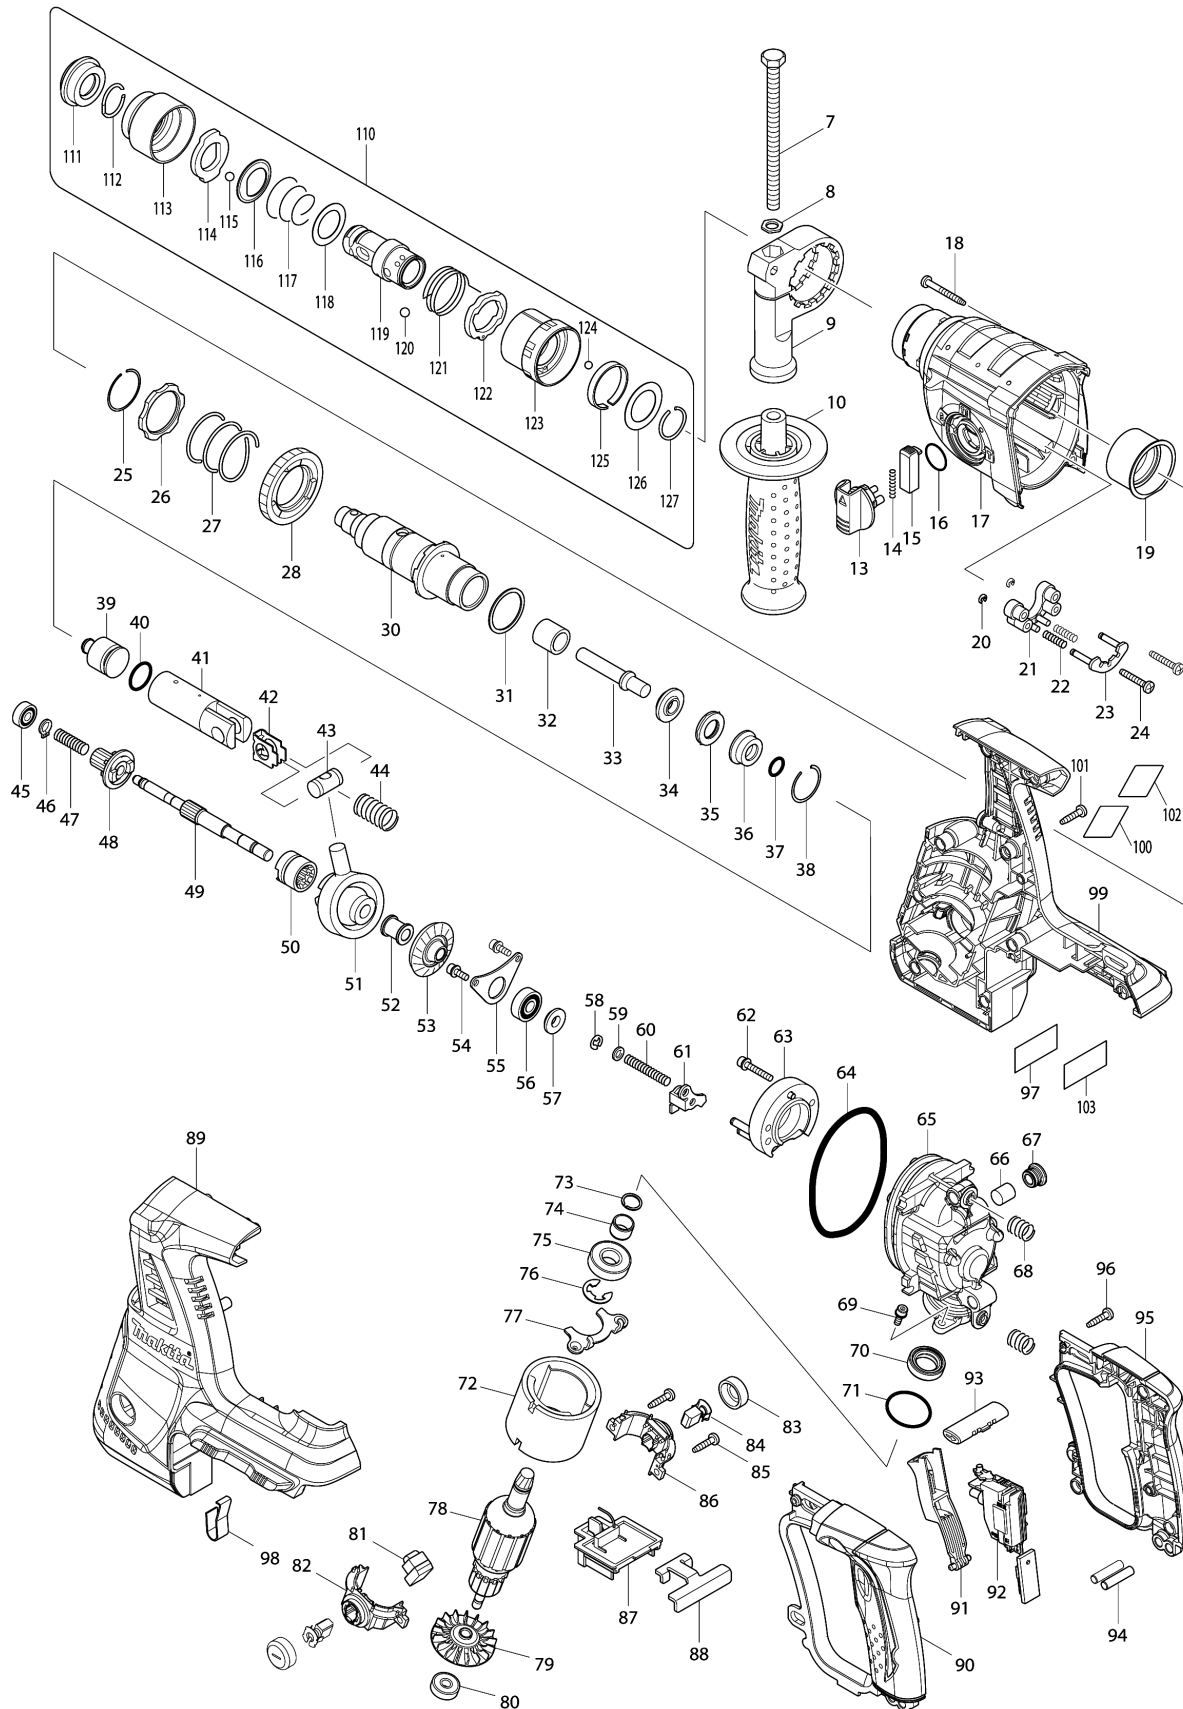

Model No.BHR262T 26MM CRDLS COMBINATION HAMMER

Model No.BHR262T 26MM CRDLS COMBINATION HAMMER

Item	Parts No.	Description	I/C	Qty	New/Old	Opt. 1	Opt. 2	Note
007	921923-8	HEX. BOLT M8X120		1				
008	345280-4	HEX. WASHER		1				
009	417630-4	GRIP BASE		1				
010	158057-6	GRIP 36 COMPLETE		1				
013	450980-4	CHANGE LEVER		1				
014	233279-0	COMPRESSION SPRING 4		1				
015	453706-3	LOCK BUTTON		1				
016	213278-8	O RING 17		1				
017	158945-7	GEAR HOUSING COMPLETE		1				
C10	213345-9	OIL SEAL 25		1				
018	266351-3	TAPPING SCREW 4X35		4				
019	153290-5	NEEDLE BEARING COMPLETE		1				
020	961017-7	STOP RING E-3		2				
021	417796-0	GUIDE BASE		1				
022	233344-5	COMPRESSION SPRING 4		2				
023	163430-7	LOCK PLATE COMPLETE		1				
024	266374-1	TAPPING SCREW 4X25		2				
025	233929-7	RING SPRING 29		1				
026	267460-1	WASHER 31		1				
027	233401-9	COMPRESSION SPRING 32		1				
028	227109-5	SPUR GEAR 51		1				
030	158307-9	TOOL HOLDER GUIDE COMPLETE		1				
031	267229-3	FLAT WASHER 28		1				
032	331769-8	SLEEVE 9		1				
033	324796-2	IMPACT BOLT		1				
034	324402-9	RING 10		1				
035	421955-0	CUSHION RING 13		1				
036	324216-6	O RING CASE		1				
037	213073-6	O RING 9		1				
038	233917-4	RING SPRING 28		1				
039	324214-0	STRIKER		1				
040	213227-5	O RING 16		1				
041	318132-2	PISTON CYLINDER		1				
042	346036-8	GUIDE PLATE		1				
043	324215-8	PISTON JOINT		1				
044	234098-7	COMPRESSION SPRING 14		1				
045	211012-0	BALL BEARING 606ZZ		1				
046	961003-8	RETAINING RING S-7		1				
047	233343-7	COMPRESSION SPRING 7		1				
048	227179-4	SPUR GEAR 10		1				
049	325976-3	CAM SHAFT		1				
050	331992-5	CLUTCH CAM		1				