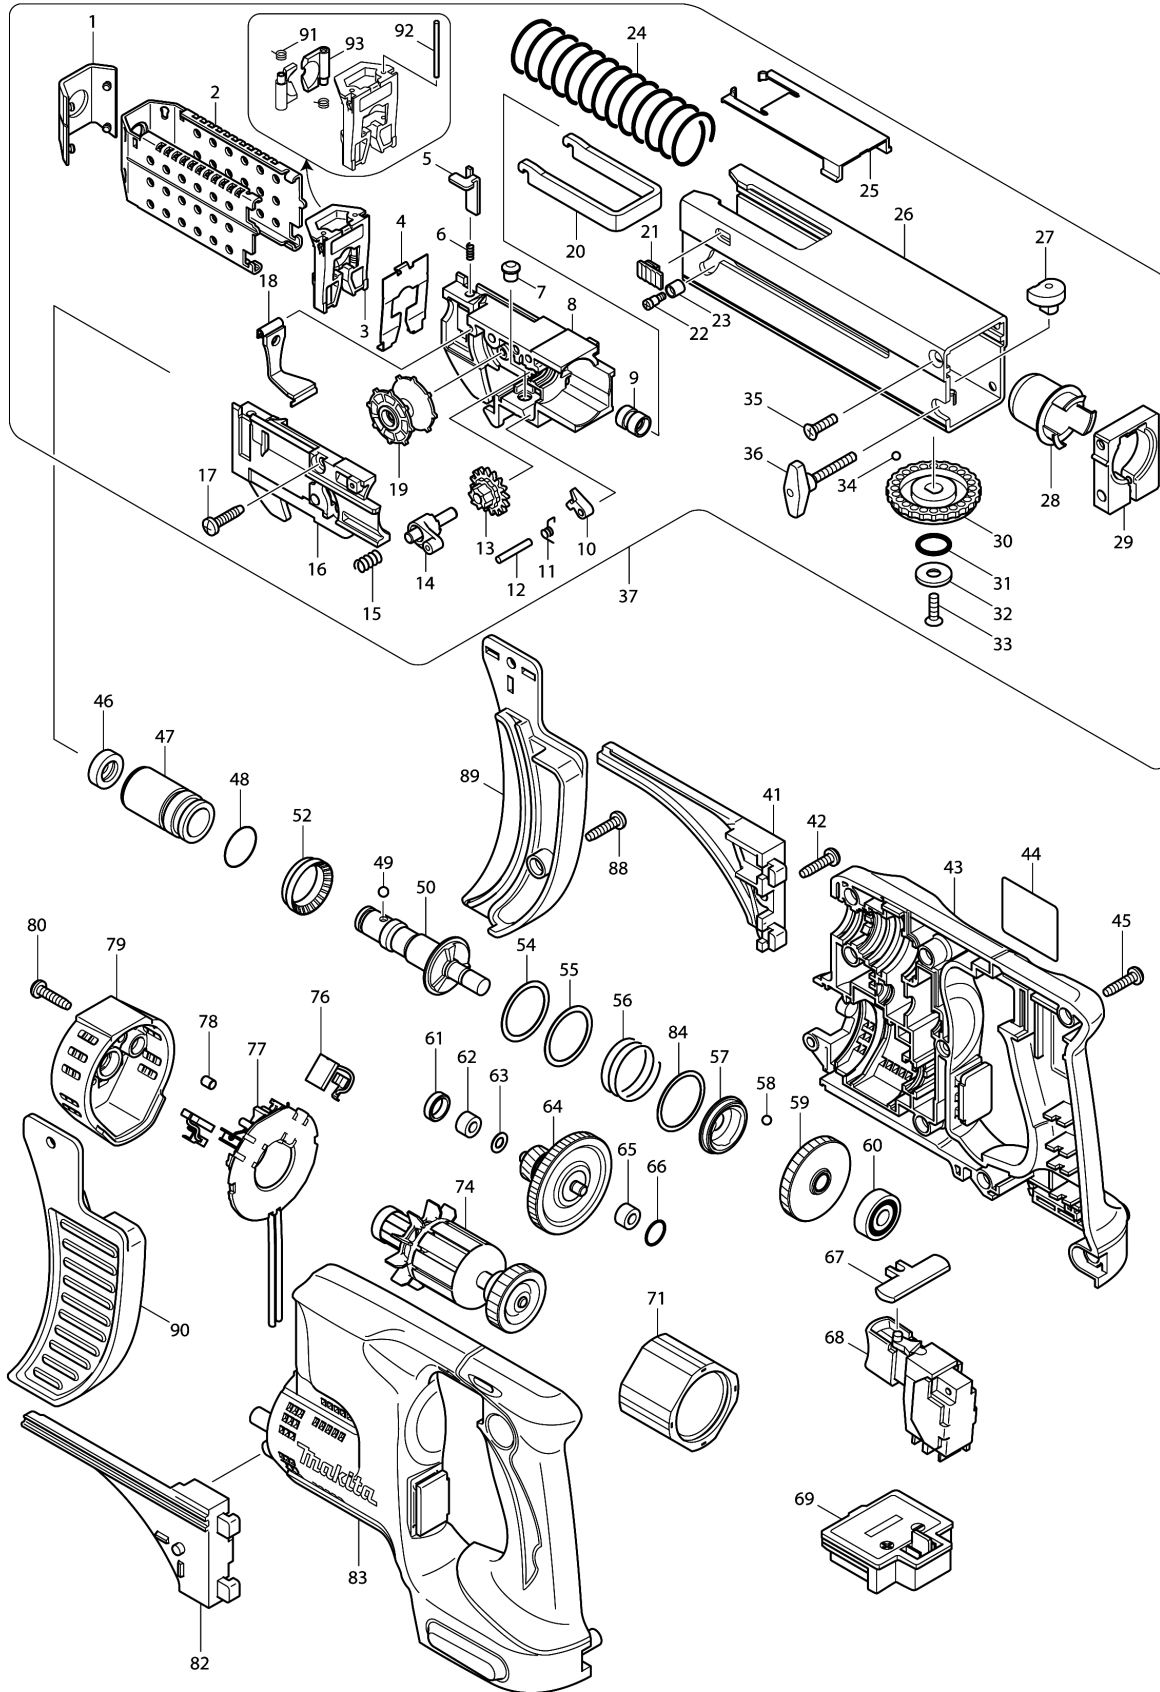

Model No.BFR750 CORDLESS AUTO FEED SCREWDRIVER

Model No.BFR750 CORDLESS AUTO FEED SCREWDRIVER

Item	Parts No.	Description	I/C	Qty	New/Old	Opt. 1	Opt. 2	Note
001	424043-2	CAP		1				
002	345841-0	STOPPER BASE 75		1				
003	158376-0	GUIDE BOX COMPLETE		1	*			
D10		INC. 91,92,93			*			
003-1	158776-4	GUIDE BOX COMPLETE	O	1	*			
D10		INC. 91,92,93			*			
003-2	140493-0	GUIDE BOX COMPLETE	S	1				
D10		INC. 4,91,92,93						
004	345840-2	GUARD		1	*			
004-1	346269-5	GUARD	S	1				
005	345837-1	LEVER		2				
006	233211-4	COMPRESSION SPRING 2		2				
007	256451-7	PIN 6		1				
008	450107-6	FEEDER BOX		1				
009	257685-5	SLEEVE 5		1				
010	310062-3	STOPPER		1				
011	231636-6	TORSION SPRING 4		1				
012	256158-5	PIN 3		1				
013	226344-2	SPUR GEAR 16		1				
014	158374-4	RATCHET ARM COMPLETE		1				
015	233212-2	COMPRESSION SPRING 6		1				
016	158378-6	BOXCOVER COMPLETE		1				
017	265995-6	TAPPING SCREW 4X18		1				
018	162201-9	DUST COVER		1				
019	416518-5	WHEEL		1				
020	345838-9	PLATE		1				
021	450111-5	STOPPER		2				
022	265177-0	+SHOULDER FLAT HEAD SCREW M3X5		1				
023	257764-9	SLEEVE 4		1				
024	234032-7	COMPRESSION SPRING 23		1				
025	450114-9	CASING COVER		1				
026	158379-4	CASING 75 COMPLETE		1				
C10	816886-0	INDICATION LABEL		1				
027	310237-4	SHIFTER PIN		1				
028	450110-7	INSULATION SLEEVE		1				
029	318181-9	CLAMPER		1				
030	417056-0	DIAL 42		1				
031	213107-5	O RING 12		1				
032	267201-5	FLAT WASHER 6		1				
033	912117-6	COUNTERSUNK HEAD SCREW M4X12		1				
034	216001-0	STEEL BALL 3.5		1				