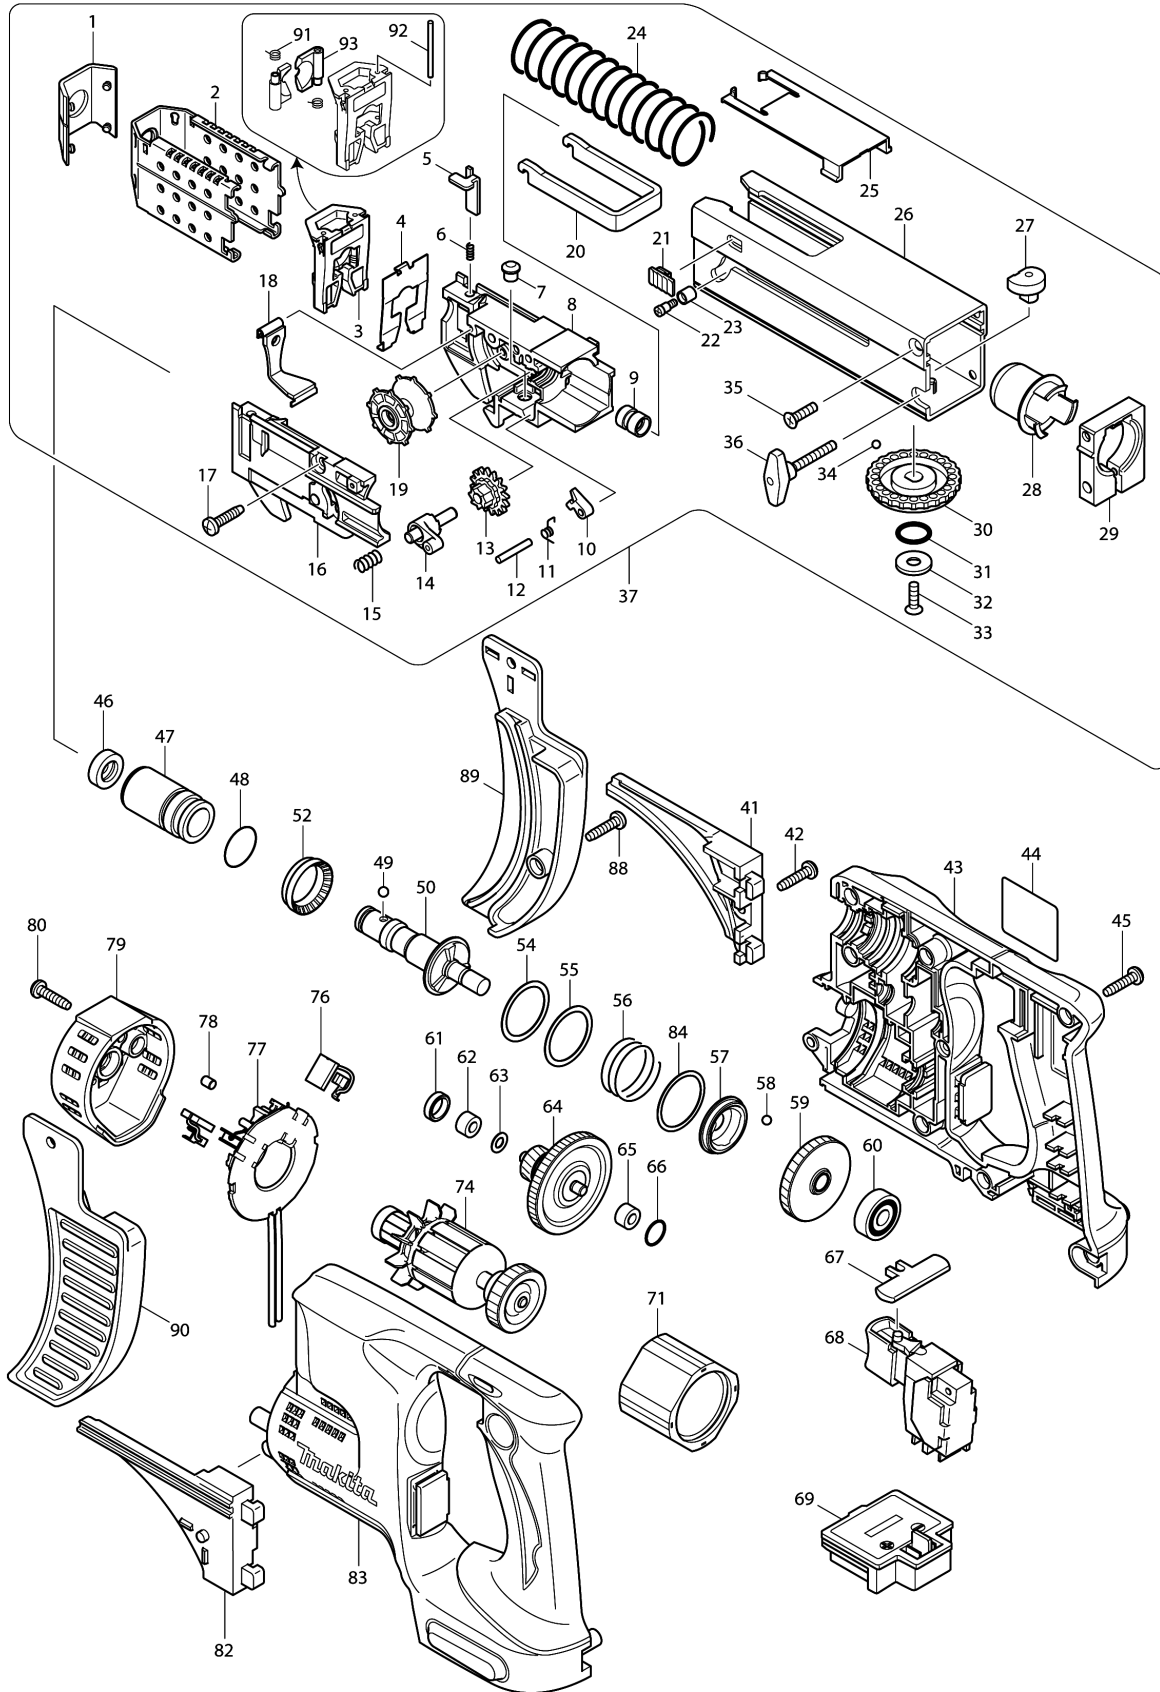

Model No.BFR550 CORDLESS AUTO FEED SCREWDRIVER

Model No.BFR550 CORDLESS AUTO FEED SCREWDRIVER

Item	Parts No.	Description	I/C	Qty	New/Old	Opt. 1	Opt. 2	Note
001	424043-2	CAP		1				
002	345839-7	STOPPER BASE 55		1				
003A	158376-0	GUIDE BOX COMPLETE		1	*			
D10		INC. 91,92,93			*			
003B	158376-0	GUIDE BOX COMPLETE		1	*			
D10		INC. 91,92,93			*			
003-1A	158776-4	GUIDE BOX COMPLETE	O	1	*			
D10		INC. 91,92,93			*			
003-1B	158776-4	GUIDE BOX COMPLETE	O	1	*			
D10		INC. 91,92,93			*			
003-2A	140493-0	GUIDE BOX COMPLETE	S	1				
D10		INC. 4,91,92,93						
003-2B	140493-0	GUIDE BOX COMPLETE	S	1				
D10		INC. 4,91,92,93						
003-2C	140493-0	GUIDE BOX COMPLETE		1				
D10		INC. 4,91,92,93						
003-2D	140493-0	GUIDE BOX COMPLETE		1				
D10		INC. 4,91,92,93						
003-2E	140493-0	GUIDE BOX COMPLETE		1				
D10		INC. 4,91,92,93						
003-2F	140493-0	GUIDE BOX COMPLETE		1				
D10		INC. 4,91,92,93						
003-2I	140493-0	GUIDE BOX COMPLETE		1				
D10		INC. 4,91,92,93						
004A	345840-2	GUARD		1	*			
004B	345840-2	GUARD		1	*			
004-1A	346269-5	GUARD	S	1				
004-1B	346269-5	GUARD	S	1				
004-1C	346269-5	GUARD		1				
004-1D	346269-5	GUARD		1				
004-1E	346269-5	GUARD		1				
004-1F	346269-5	GUARD		1				
004-1I	346269-5	GUARD		1				
005	345837-1	LEVER		2				
006	233211-4	COMPRESSION SPRING 2		2				
007	256451-7	PIN 6		1				
008	450107-6	FEEDER BOX		1				
009	257685-5	SLEEVE 5		1				
010	310062-3	STOPPER		1				
011	231636-6	TORSION SPRING 4		1				
012	256158-5	PIN 3		1				
013	226344-2	SPUR GEAR 16		1				