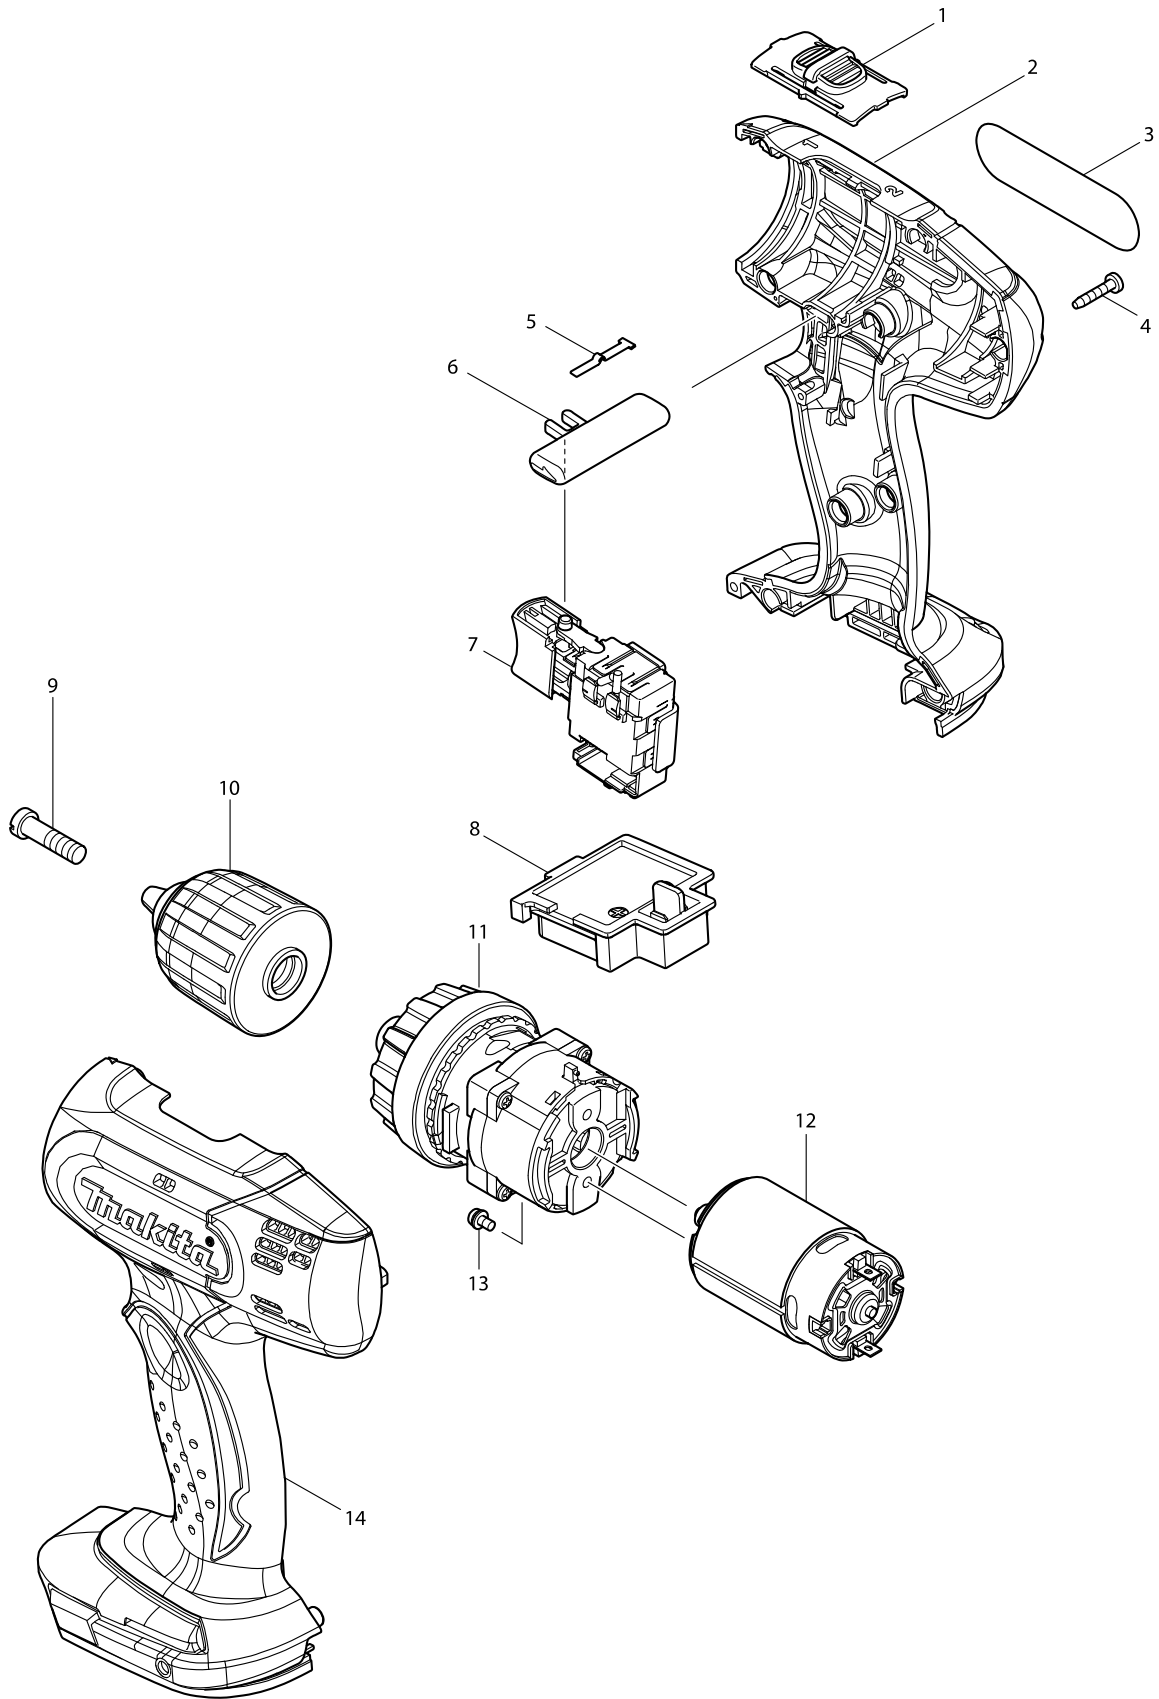

Model No. BDF343 CORDLESS DRIVER DRILL 10MM

Model No. BDF343 CORDLESS DRIVER DRILL 10MM

Item	Parts No.	Description	I/C	Qty	N/O	Opt. 1	Opt. 2	Note
001	125310-5	SPEED CHANGE LEVER ASS'Y		1				
C10	231433-0	COMPRESSION SPRING 4		2				
002	188544-1	HOUSING SET		1	*			
D10		INC. 14			*			
002-1	187722-0	HOUSING SET	X	1				
D10		INC. 14						
003	865428-7	BDF343 NAME PLATE		1				
004	266130-9	TAPPING SCREW BIND PT 3X16		9				
005	232182-2	LEAF SPRING		1				
006	419250-0	F/R CHANGE LEVER		1				
007A	650605-2	SWITCH TG563FSB-5		1	*			
007B	650605-2	SWITCH TG563FSB-5		1	*			
007-1A	650605-2	SWITCH TG563FSB-5	O	1	*			
007-1B	650605-2	SWITCH TG563FSB-5	O	1	*			
007-2A	650662-0	SWITCH TG563FSB-5	<	1	*			
007-2B	650662-0	SWITCH TG563FSB-5	<	1	*			
007-2C	650662-0	SWITCH TG563FSB-5		1	*			
007-2D	650662-0	SWITCH TG563FSB-5		1	*			
007-2E	650662-0	SWITCH TG563FSB-5		1	*			
007-3	632A24-0	SWITCH UNIT	X	1				
008	643828-9	TERMINAL		1	*			
008-1	643854-8	TERMINAL	X	1				
009	251468-5	- FLAT HEAD SCREW M6X22		1				
010	766002-3	KEYLESS DRILL CHUCK 10		1				
011A	125482-6	GEAR ASS'Y		1	*			
011B	125482-6	GEAR ASS'Y		1	*			
011-1A	126000-3	GEAR ASSEMBLY	S	1				
011-1B	126000-3	GEAR ASSEMBLY	S	1				
011-1C	126000-3	GEAR ASSEMBLY		1				
011-1D	126000-3	GEAR ASSEMBLY		1				
011-1E	126000-3	GEAR ASSEMBLY		1				
012A	629819-4	DC MOTOR		1	*			
012B	629819-4	DC MOTOR		1	*			
012-1A	629898-2	DC MOTOR	S	1				
012-1B	629898-2	DC MOTOR	S	1				
012-1C	629898-2	DC MOTOR		1				
012-1D	629898-2	DC MOTOR		1				
012-1E	629898-2	DC MOTOR		1				
013	911003-8	PAN HEAD SCREW M3X6		2				
014	188544-1	HOUSING SET		1	*			
D10		INC. 2			*			
014-1	187722-0	HOUSING SET	X	1				
D10		INC. 2						
A01	784636-0	+- BIT 2-65		1				
A02A	***DC18RA	DC18RA FAST CHARGER		1	*			
A02B	***DC18SD	DC18SD BATTERY CHARGER		1				
A02-1A	***DC18RC	DC18RC FAST CHARGER	<	1				
A02-1C	***DC18RC	DC18RC FAST CHARGER		1				