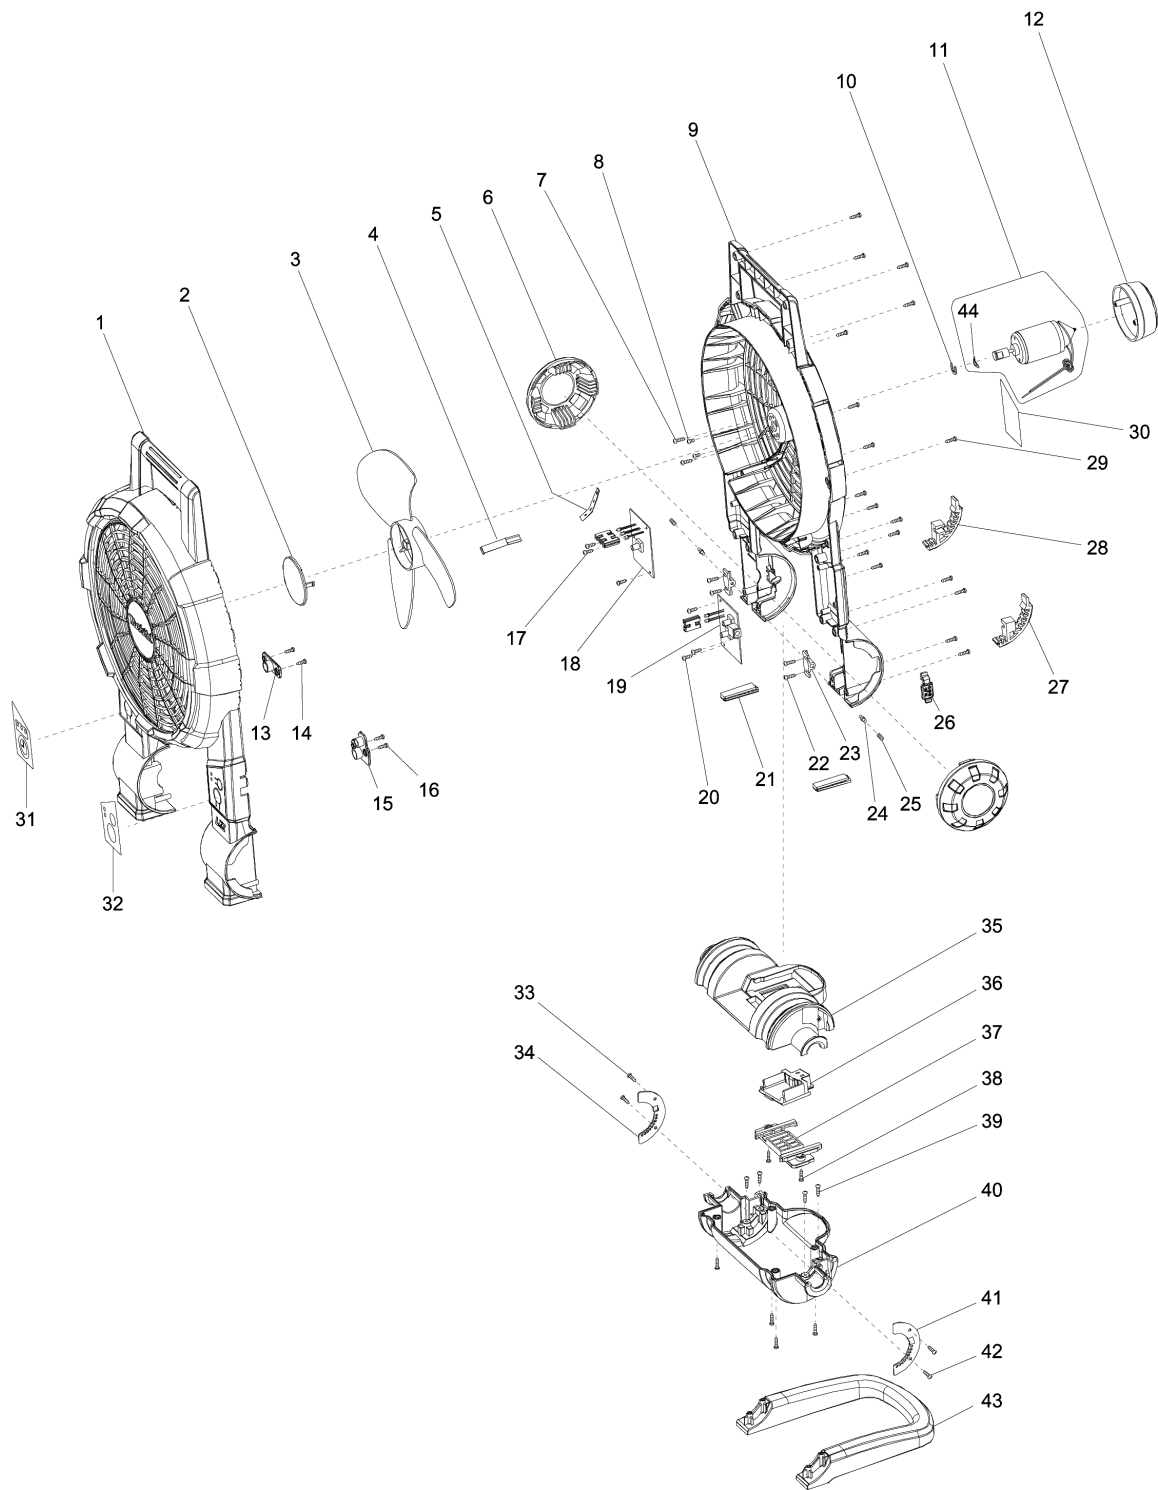

Model No.BCF201 CORDLESS FAN

Model No.BCF201 CORDLESS FAN

Item	Parts No.	Description	I/C	Qty	New/Old	Opt. 1	Opt. 2	Note
001	TE00000002	HOUSING SET (BLUE)		1	*			
D10		INC.9			*			
001-1	TE00000166	HOUSING SET (BLUE)	<	1				
D10		INC.9						
002	TE00000003	FAN BLADE COVER		1				
003	TE00000004	FAN BLADE		1				
004	TE00000005	WIRE COVER A		1				
005	TE00000006	WIRE COVER B		1				
006	TE00000007	SIDE COVER		2				
007	TE00000028	TAPPING SCREW 3X14		2				
008	TE00000030	P.H.SCREW M3X5		2				
009	TE00000002	HOUSING SET (BLUE)		1	*			
D10		INC.1			*			
009-1	TE00000166	HOUSING SET (BLUE)	<	1				
D10		INC.1						
010	TE00000009	STOP RING		1				
011	TE00000041	MOTER ASSEMBLY		1				
D10		INC.044						
012	TE00000011	MOTOR COVER		1				
013	TE00000012	BUTTON PROTECTOR R		1				
014	TE00000029	TAPPING SCREW 3X10		2				
015	TE00000013	BUTTON PROTECTOR L		1				
016	TE00000029	TAPPING SCREW 3X10		2				
017	TE00000029	TAPPING SCREW 3X10		3				
018	TE00000042	TIME PCB BOARD		1				
019	TE00000043	SWITCH PCB BOARD		1				
020	TE00000029	TAPPING SCREW 3X10		3				
021	TE00000016	FRONT FOOT		2				
022	TE00000028	TAPPING SCREW 3X14		4				
023	TE00000017	SPRING HOLDER		2				
024	TE00000008	PIN		2				
025	TE00000027	SPRING		2				
026	TE00000018	ADAPTER SOCKET CAP		1				
027	TE00000019	REAR FOOT L		1				
028	TE00000020	REAR FOOT R		1				
029	TE00000028	TAPPING SCREW 3X14		18				
031	TE00000032	SWITCH LABEL L		1				
032	TE00000033	SWITCH LABEL R		1				
033	TE00000029	TAPPING SCREW 3X10		2				
034	TE00000025	CLUTCH PLATE R		1				
035	TE00000021	BASE SET		1				
D10		INC.040						