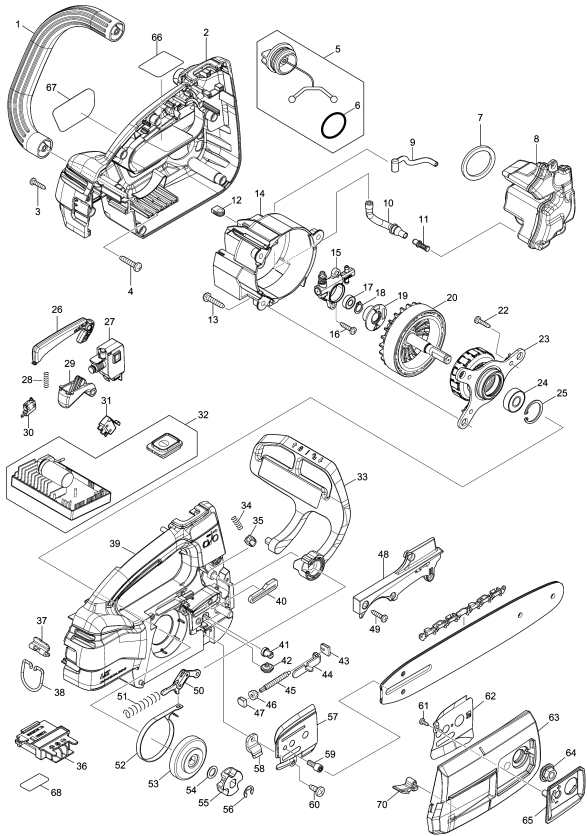

Model No.AS1925 250MM CORDLESS CHAIN SAW

Model No.AS1925 250MM CORDLESS CHAIN SAW

Item	Parts No.	Description	I/C	Qty	New/Old	Opt. 1	Opt. 2	Note
001	458490-5	SIDE HANDLE		1				
002	183J28-4	HOUSING SET		1				
C10	263005-3	RUBBER PIN 6		2				
D10		INC. 39						
003	266326-2	TAPPING SCREW 4X18		8				
004	266041-8	TAPPING SCREW 5X25		2				
005	168508-1	TANK CAP COMPLETE		1				
D10		INC. 6						
006	213355-6	O-RING 25		1				
007	421959-2	SPONGE SEAL		1				
008	140A75-4	OIL TANK COMPLETE		1				
009	422271-3	CONNECTOR A		1				
010	422272-1	CONNECTOR B		1				
011	450437-5	FILTER		1				
012	424612-9	GROMMET		1				
013	266041-8	TAPPING SCREW 5X25		3				
014	458489-0	MOTOR HOUSING		1				
015	142857-4	OIL PUMP COMPLETE		1				
016	266326-2	TAPPING SCREW 4X18		2				
017	210026-6	BALL BEARING 696ZZ		1				
018	961006-2	RETAINING RING S-10		1				
019	221428-1	WORM GEAR		1				
020	619518-6	ROTOR		1				
022	266326-2	TAPPING SCREW 4X18		3				
023	629378-8	STATOR COMPLETE		1				
024	210059-1	BALL BEARING 6000DDW		1				
025	962105-3	RETAINING RING R-26		1				
026	458498-9	CATCH LEVER		1				
027	651365-9	SWITCH C3JW-6BM-P		1				
028	233476-8	COMPRESSION SPRING 4		1				
029	458496-3	SWITCH LEVER		1				
030	632L49-0	SWITCH UNIT		1				
031	632L48-2	SWITCH UNIT		1				
032	140A76-2	CONTROLLER COMPLETE		1	*			
C10	810D46-0	SWITCH LABEL		1	*			
032-1	140P58-4	CONTROLLER COMPLETE	<	1				
C10	810D46-0	SWITCH LABEL		1				
033	140A72-0	FRONT HAND GUARD COMPLETE		1				
C10	816U31-3	CAUTION LABEL		1				
034	232453-7	COMPRESSION SPRING 3		1				
035	310879-4	HAND GUARD GUIDE		1				
036	643874-2	TERMINAL		1				