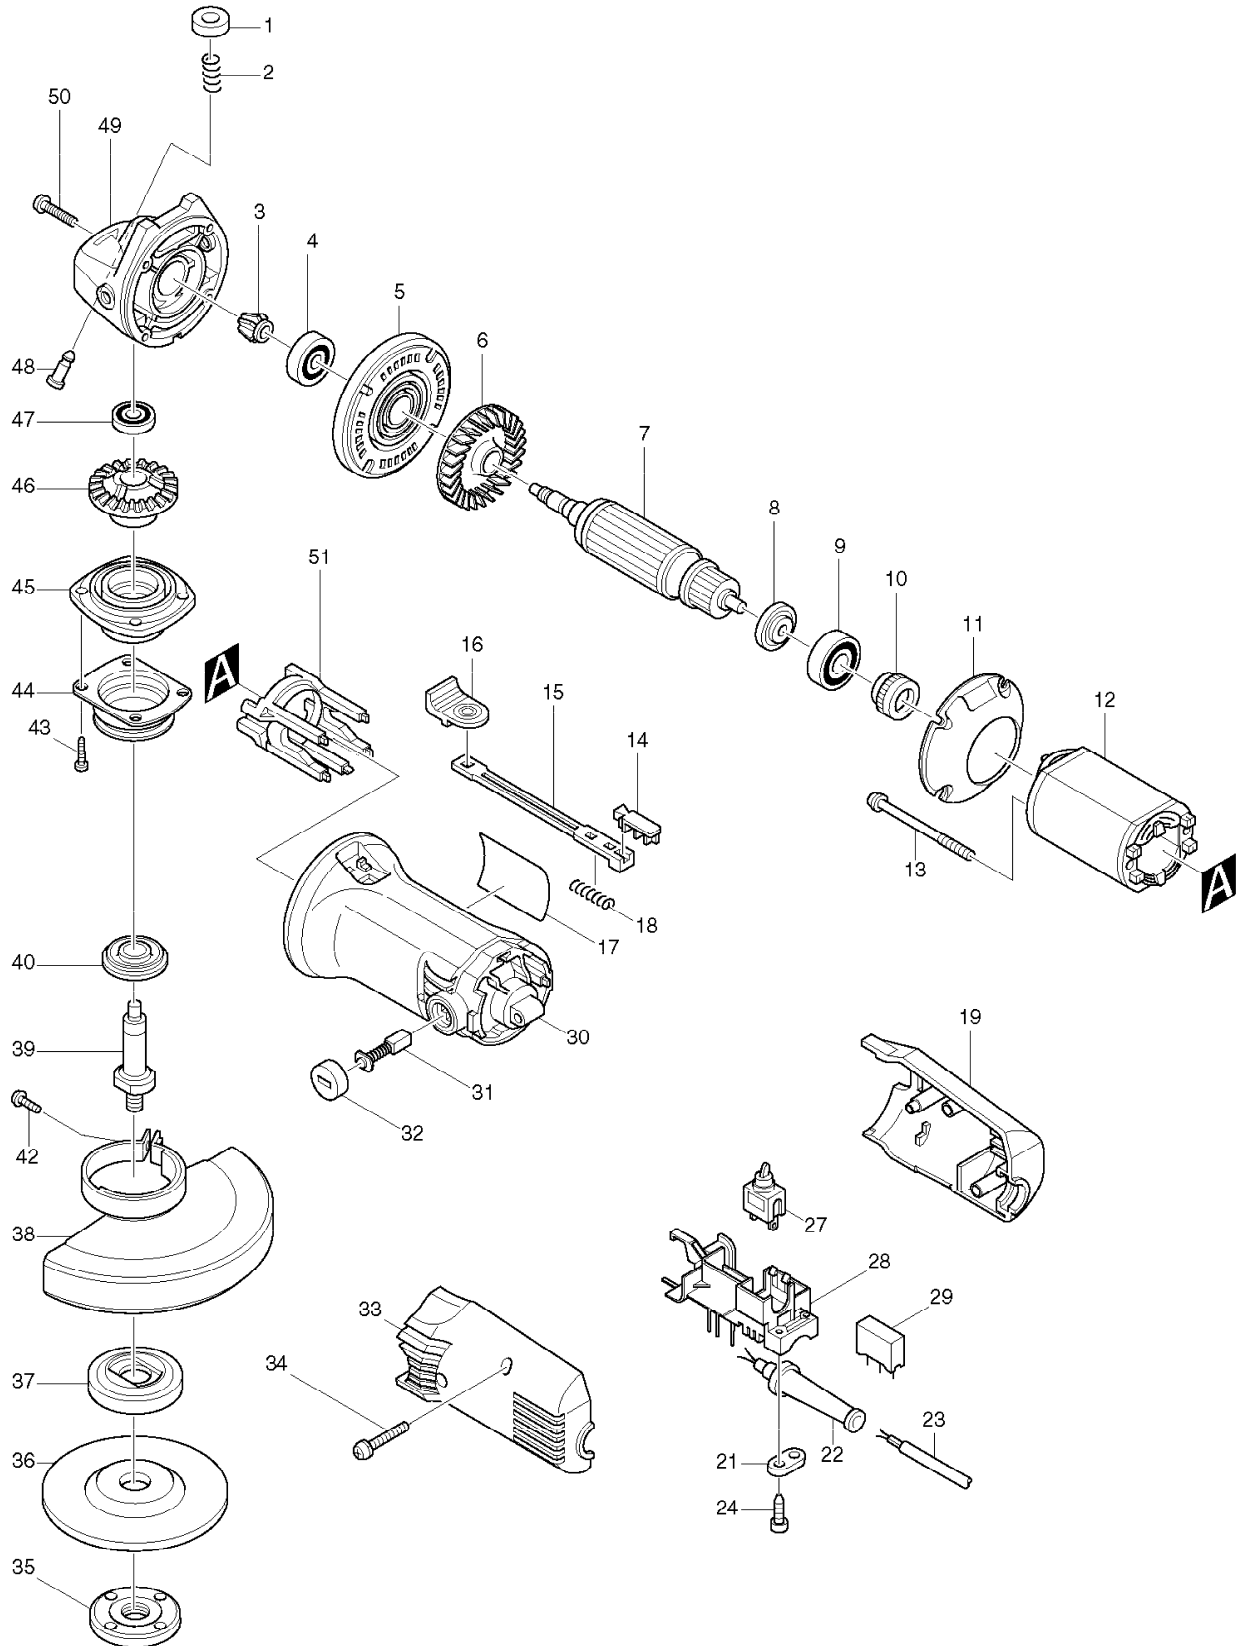

SERVICE DRAWING

MODEL NO. 9542

SPARE PARTS LIST

MODEL NO. 9542

ITEM	PART NO.	DESCRIPTION	QTY	NOTE
001	415301-7	PIN CAP	1	
002	233072-2	COMPRESSION SPRING 8	1	
003	226712-9	SPIRAL BEVEL GEAR 10	1	
004	*****	*****	***	*****
005	415302-5	GEAR HOUSING COVER	1	
006	241867-9	FAN 57	1	
007	517053-7	ARMATURE ASS'Y 220V	1	
008	681632-8	INSULATION WASHER	1	
009	210017-7	BALL BEARING 607DDW	1	
010	421479-6	RUBBER RING 19	1	
011	415296-4	BAFFLE PLATE	1	
012	633248-5	FIELD 220V/240V	1	
013	266004-4	TAPPING SCREW 4X70	2	
014	415305-9	SWITCH LEVER	1	
015	415304-1	SWITCH ROD	1	
016	415303-3	SWITCH KNOB	1	
017	857313-8	NAME PLATE 9542	1	
018	233071-4	COMPRESSION SPRING 4	1	
019	*****	*****	***	*****
021	687052-4	STRAIN RELIEF	1	
022	682502-4	CORD GUARD 8-85	1	
023	665394-6	POWER SUPPLY CORD 1.0-2-2.5	1	
024	265941-9	TAPPING SCREW BT 4X18	2	
027	651418-4	SWITCH ST115A-40	1	
028	*****	*****	***	*****
029	645253-0	NOISE SUPPRESSOR	1	
030	*****	*****	***	*****
031	191959-3	A.C. CARBON BRUSH CB-302	1	
032	643753-4	BRUSH HOLDER CAP	1	
033	*****	*****	***	*****
034	265999-8	TAPPING SCREW 4X25	3	
035	224554-5	LOCK NUT 14-45	1	
036	B-02571	DEPRESSED CENTER WHEEL 125-36	1	AEPD-007/93
037	*****	*****	***	*****
038	*****	*****	***	*****
039	322606-7	SPINDLE	1	
040	415300-9	LABYRINTH RING	1	
041	415320-3	BAND COVER	1	Q53539
042	251391-4	PAN HEAD SCREW M5X16	1	
043	*****	*****	***	*****
044	344053-2	WHEEL COVER BASE	1	
045	161120-6	BEARING BOX COMPLETE	1	
046	226713-7	SPIRAL BEVEL GEAR 38	1	
047	211023-5	BALL BEARING 607LB	1	
048	256435-5	PIN 5	1	
049	316500-3	GEAR HOUSING	1	
050	*****	*****	***	*****
051	632454-9	CONNECTING BLOCK	1	
A01	152490-4	GRIP 36 COMPLETE	1	
A02	782407-9	LOCK NUT WRENCH 35	1	