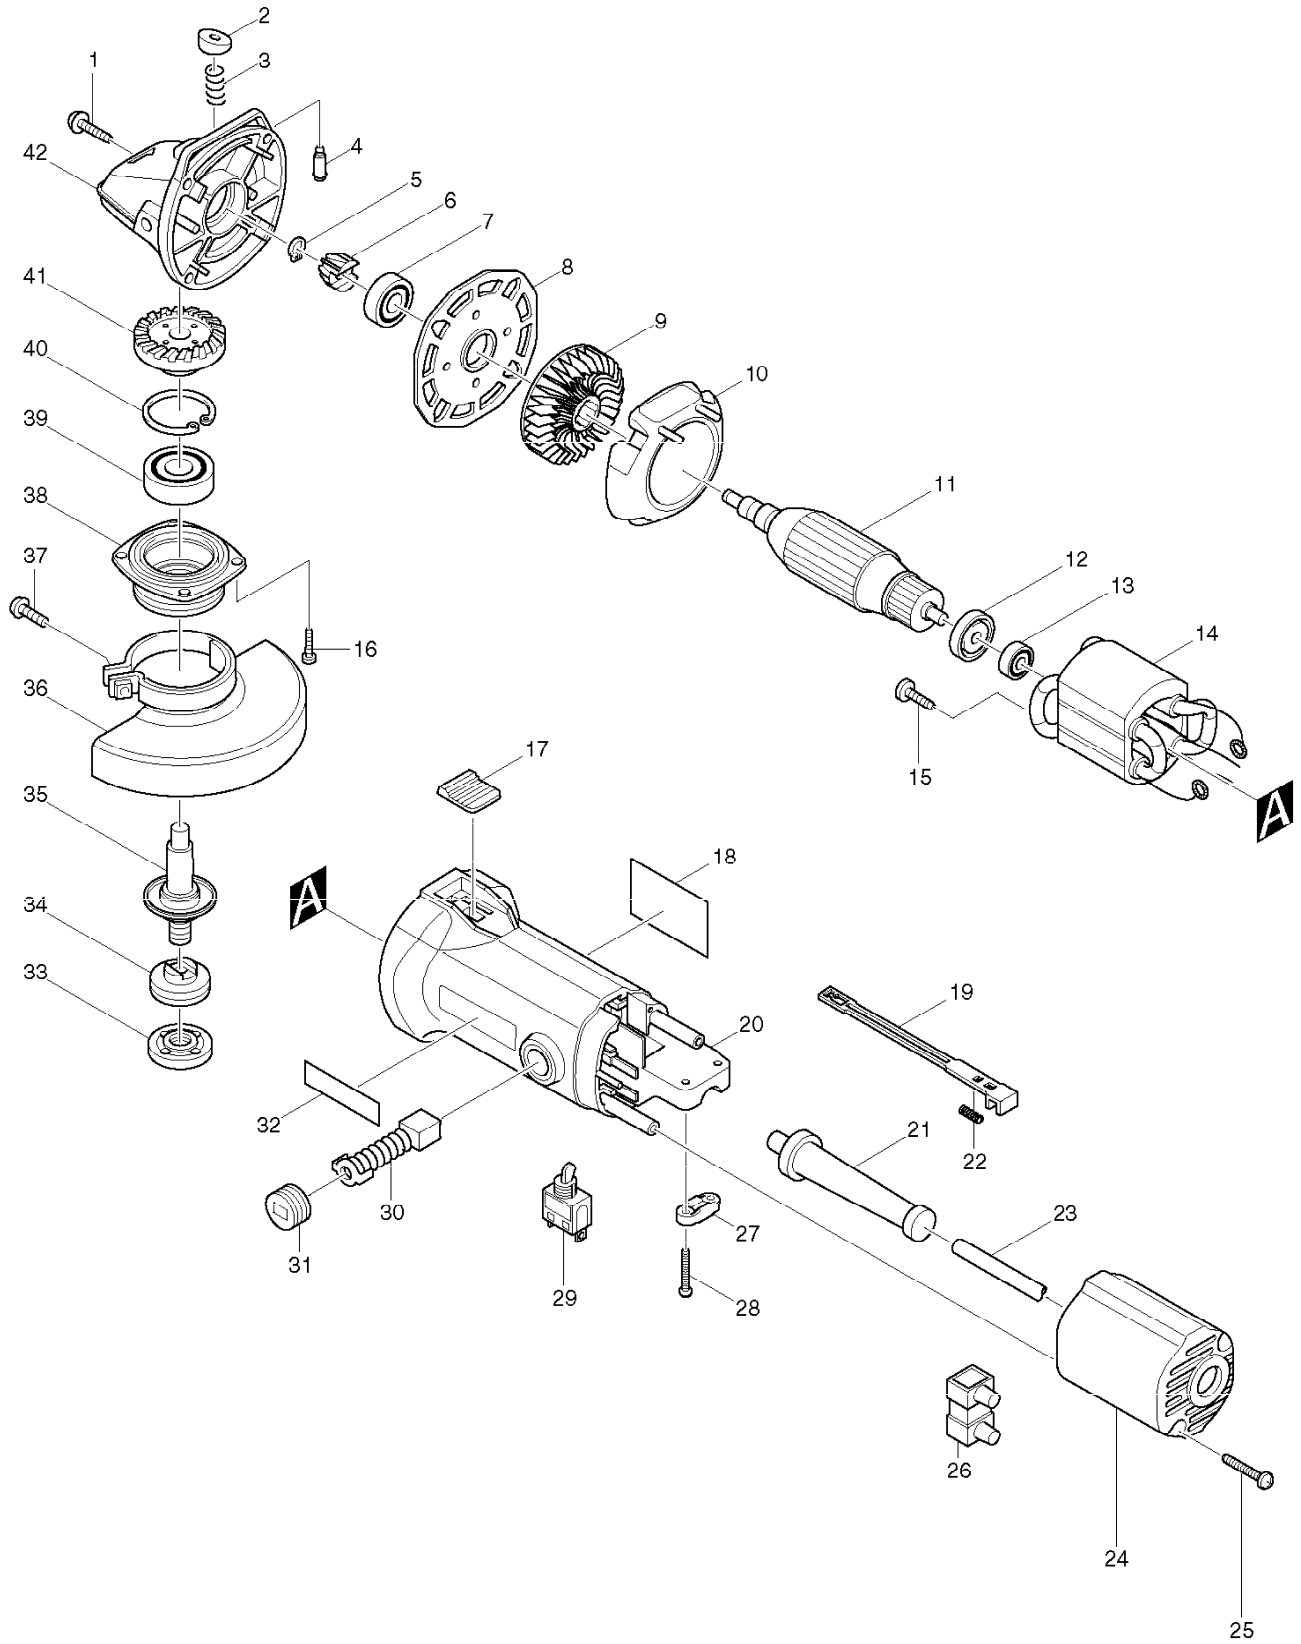

SERVICE DRAWING

MODEL NO. 9525NB

SPARE PARTS LIST

MODEL NO. 9525NB

ITEM	PART NO.	DESCRIPTION	QTY	NOTE
001	266041-8	TAPPING SCREW 5X25	4	
002	415491-6	PIN CAP	1	
003	233072-2	COMPRESSION SPRING 8	1	
004	256437-1	PIN 4	1	
005	961002-0	RETAINING RING S-6	1	
006	*****	*****	***	*****
007	211062-5	BALL BEARING 6000ZZ	1	
008	285684-7	BEARING RETAINER 52	1	
009	241890-4	FAN 57	1	
010	415954-2	BAFFLE PLATE	1	
011	*****	*****	***	*****
012	681638-6	INSULATING WASHER	1	
013	211012-0	BALL BEARING 606ZZ	1	
014	521623-6	FIELD ASS'Y 220-240V	1	
015	266007-8	TAPPING SCREW BIND PT 3X10	2	
016	266034-5	TAPPING SCREW CT 4X16	4	
017	415952-6	SWITCH KNOB	1	
018	851575-0	NAME PLATE 9525NB	1	
019	*****	*****	***	*****
020	159866-6	MOTOR HOUSING COMPLETE	1	
021	682502-4	CORD GUARD 8-85	1	
022	*****	*****	***	*****
023	666066-6	POWER SUPPLY CORD 1.0-2-2.5	1	
024	415955-0	REAR COVER	1	
025	265995-6	TAPPING SCREW 4X18	2	
026	654532-5	TERMINAL BLOCK 1P	1	
027	687063-9	STRAIN RELIEF	1	
028	265995-6	TAPPING SCREW 4X18	2	
029	651403-7	SWITCH ST115A-31	1	
030	191940-4	CARBON BRUSH CB-411	1	
031	643928-5	BRUSH HOLDER CAP	2	
032	819063-3	MAKITA LABEL	1	
033	224554-5	LOCK NUT 14-45	1	
034	*****	*****	***	*****
035	152522-7	SPINDLE COMPLETE	1	
036	*****	*****	***	*****
037	251391-4	PAN HEAD SCREW M5X16	1	
038	316800-1	BEARING BOX	1	
039	*****	*****	***	*****
040	962151-6	RETAINING RING R-32	1	
041	*****	*****	***	*****
042	159867-4	GEAR HOUSING COMPLETE	1	
A01	*****	*****	***	*****
A02	A-83674	DEPRESSED CENTER WHEEL 125MM	1	EPD-009/90
A03	782407-9	LOCK NUT WRENCH 35	1	
E02	645200-1	NOISE SUPPRESSOR	1	