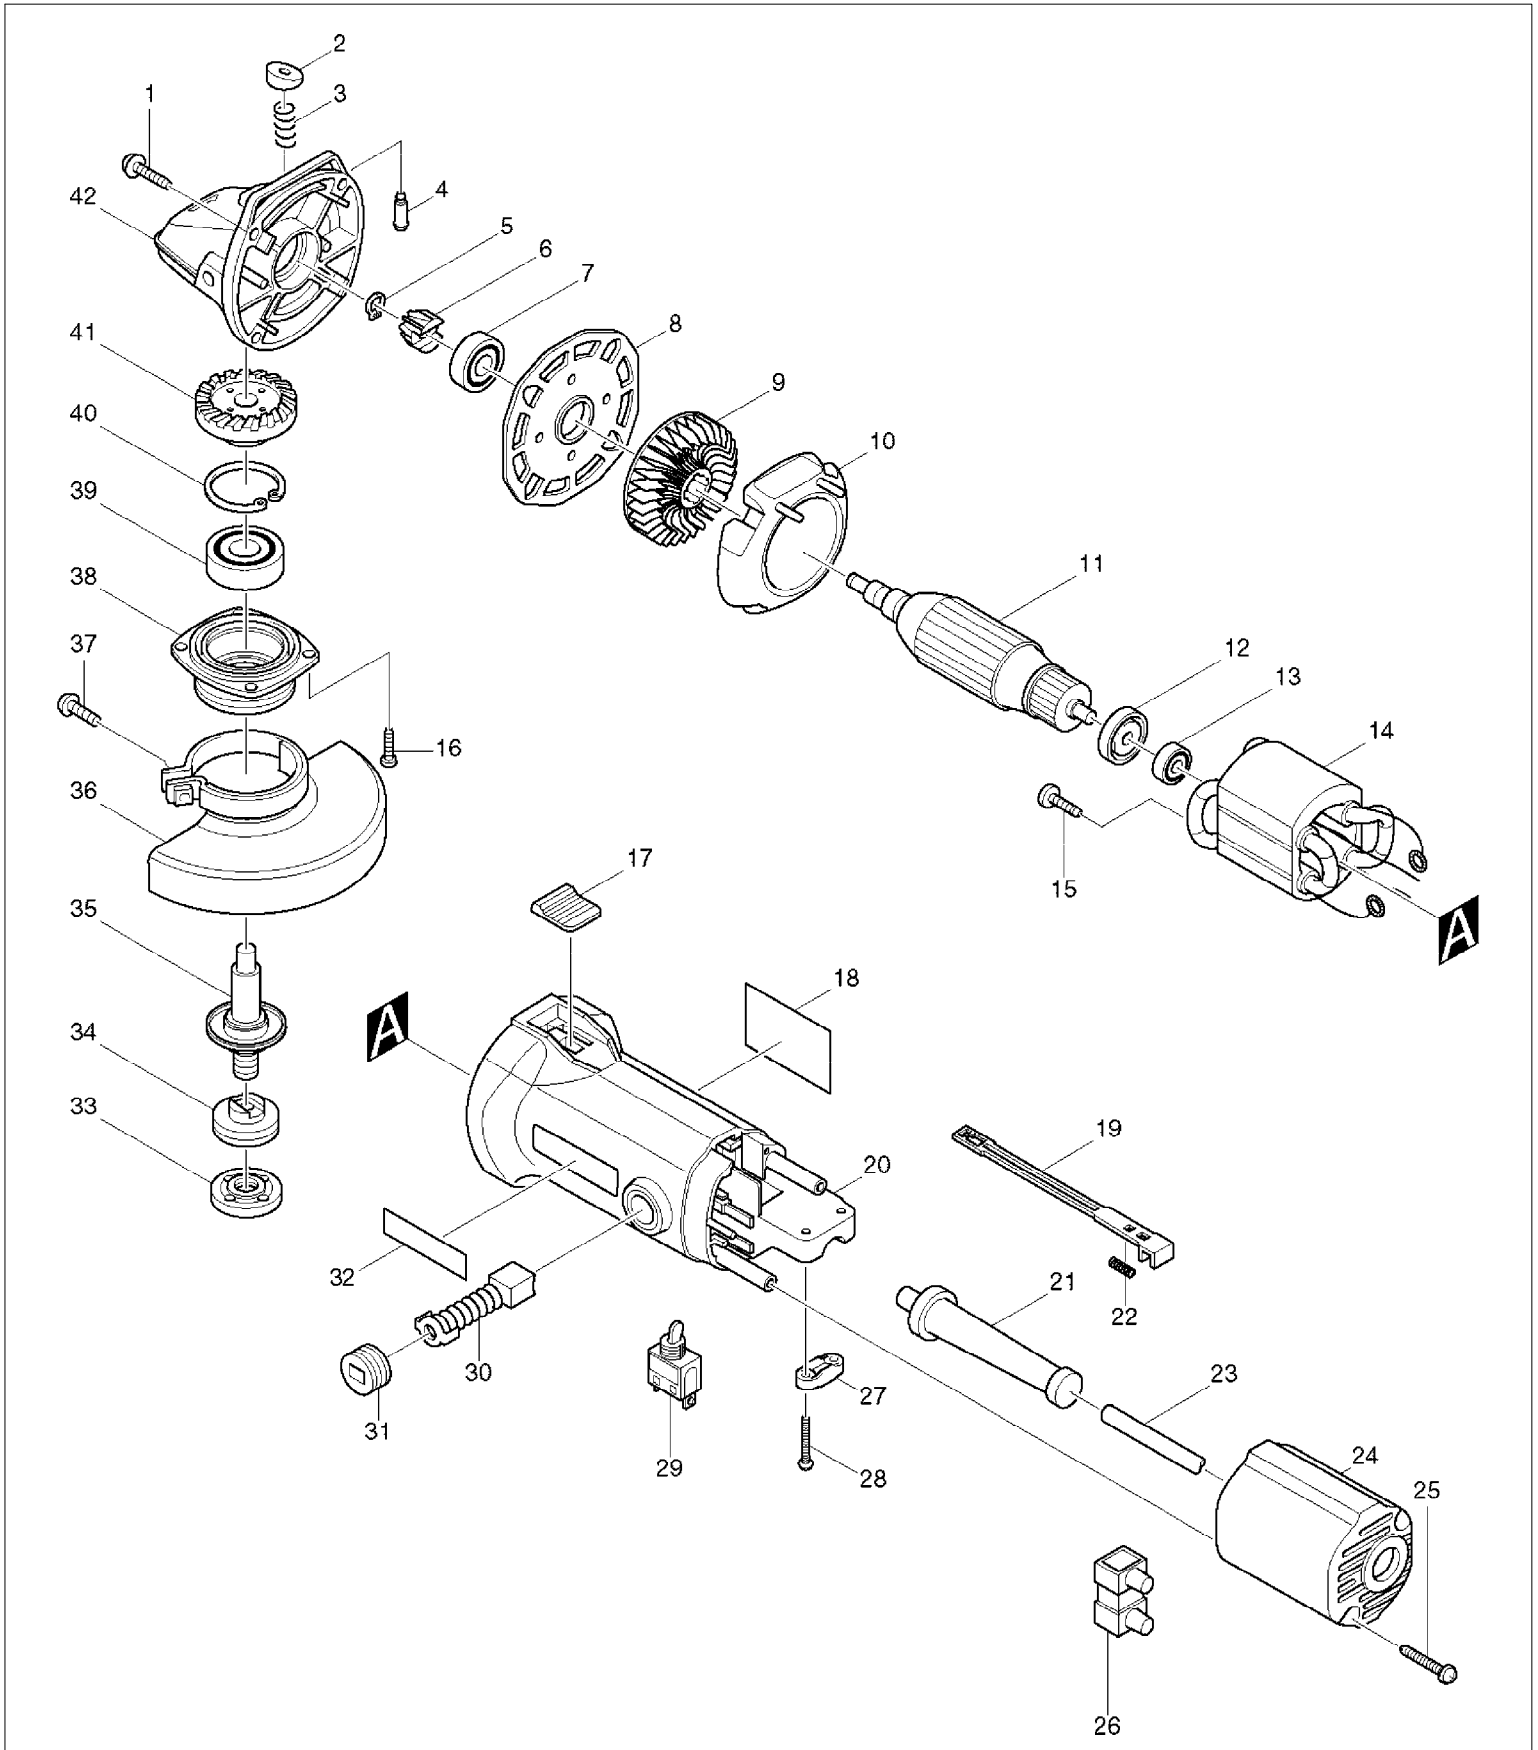

SERVICE DRAWING

MODEL NO. 9524NB

SPARE PARTS LIST

MODEL NO. 9524NB

ITEM	PART NO.	DESCRIPTION	QTY	NOTE
001	266041-8	TAPPING SCREW 5X25	4	
002	415491-6	PIN CAP	1	
003	233072-2	COMPRESSION SPRING 8	1	
004	256437-1	PIN 4	1	
005	961002-0	RETAINING RING S-6	1	
006	*****	*****	***	*****
007	211062-5	BALL BEARING 6000ZZ	1	
008	285684-7	BEARING RETAINER 52	1	
009	241890-4	FAN 57	1	
010	415954-2	BAFFLE PLATE	1	
011	*****	*****	***	*****
012	681638-6	INSULATING WASHER	1	
013	211012-0	BALL BEARING 606ZZ	1	
014	521623-6	FIELD ASS'Y 220-240V	1	
015	266007-8	TAPPING SCREW BIND PT 3X10	2	
016	266034-5	TAPPING SCREW CT 4X16	4	
017	415952-6	SWITCH KNOB	1	
018	859963-5	NAME PLATE 9524NB	1	
019	*****	*****	***	*****
020	159866-6	MOTOR HOUSING COMPLETE	1	
021	682502-4	CORD GUARD 8-85	1	
022	*****	*****	***	*****
023	666066-6	POWER SUPPLY CORD 1.0-2-2.5	1	
024	415955-0	REAR COVER	1	
025	265995-6	TAPPING SCREW 4X18	2	
026	654532-5	TERMINAL BLOCK 1P	1	
027	687052-4	STRAIN RELIEF	1	
028	265995-6	TAPPING SCREW 4X18	2	
029	651403-7	SWITCH ST115A-31	1	
030	191940-4	CARBON BRUSH CB-411	1	
031	643928-5	BRUSH HOLDER CAP	2	
032	819063-3	MAKITA LABEL	1	
033	224554-5	LOCK NUT 14-45	1	
034	*****	*****	***	*****
035	152522-7	SPINDLE COMPLETE	1	
036	165053-7	WHEEL COVER	1	
037	251391-4	PAN HEAD SCREW M5X16	1	
038	316800-1	BEARING BOX	1	
039	*****	*****	***	*****
040	962151-6	RETAINING RING R-32	1	
041	*****	*****	***	*****
042	159867-4	GEAR HOUSING COMPLETE	1	
A01	*****	*****	***	*****
A03	782407-9	LOCK NUT WRENCH 35	1	
E02	645200-1	NOISE SUPPRESSOR	1	