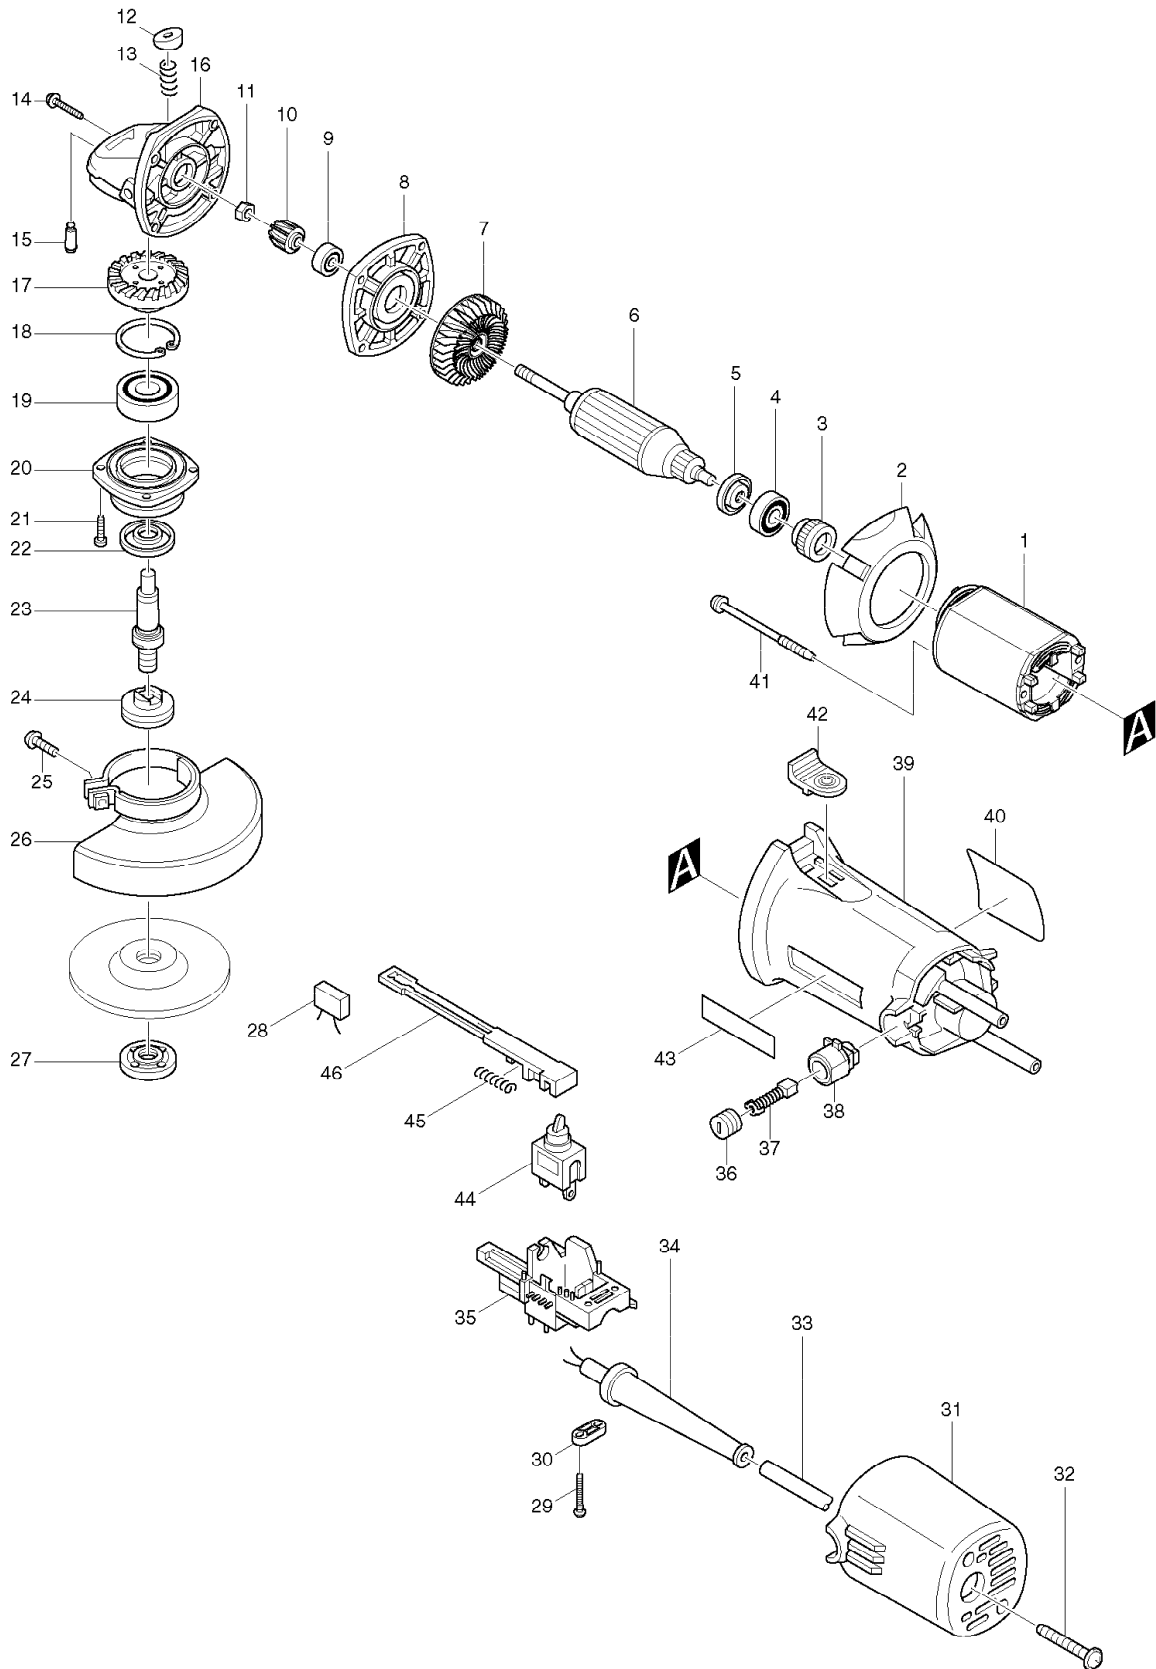

SERVICE DRAWING

MODEL NO. 9522NB

SPARE PARTS LIST

MODEL NO. 9522NB

ITEM	PART NO.	DESCRIPTION	QTY	NOTE
001	635003-1	FIELD 220V	1	
002	415490-8	BAFFLE PLATE	1	
003	421494-0	RUBBER RING 19	1	
004	*****	*****	***	*****
005	681636-0	INSULATION WASHER	1	
006	517518-9	ARMATURE ASS'Y 220V	1	
007	241875-0	FAN 54	1	
008	316601-7	GEAR HOUSING COVER	1	
009	210005-4	BALL BEARING 608DDW	1	
010	226723-4	SPIRAL BEVEL GEAR 9	1	
011	252137-1	HEX. NUT M5-8	1	
012	415491-6	PIN CAP	1	
013	233072-2	COMPRESSION SPRING 8	1	
014	265999-8	TAPPING SCREW 4X25	4	
015	256437-1	PIN 4	1	
016	*****	*****	***	*****
017	226724-2	SPIRAL BEVEL GEAR 38	1	
018	962151-6	RETAINING RING R-32	1	
019	211129-9	BALL BEARING 6201DDW	1	
020	316600-9	BEARING BOX	1	
021	*****	*****	***	*****
022	415492-4	LABYRINTH RING	1	
023	322756-8	SPINDLE M14X2.0	1	
024	*****	*****	***	*****
025	251391-4	PAN HEAD SCREW M5X16	1	
026	*****	*****	***	*****
027	224554-5	LOCK NUT 14-45	1	
028	645253-0	NOISE SUPPRESSOR	1	
029	265995-6	TAPPING SCREW 4X18	2	
030	687052-4	STRAIN RELIEF	1	
031	415540-9	REAR COVER	1	
032	266053-1	TAPPING SCREW 4X35	2	
033	665394-6	POWER SUPPLY CORD 1.0-2-2.5	1	
034	682503-2	CORD GUARD 8-90	1	
035	687069-7	SUPPORT	1	
036	643550-8	BRUSH HOLDER CAP 5-8	2	
037	191940-4	CARBON BRUSH CB-411	1	
038	643922-7	BRUSH HOLDER	2	
039	159755-5	MOTOR HOUSING COMPLETE	1	
040	857552-0	NAME PLATE 9522NB	1	
041	266049-2	TAPPING SCREW 4X75	2	
042	415303-3	SWITCH KNOB	1	
043	819063-3	MAKITA LABEL	1	
044	651418-4	SWITCH ST115A-40	1	
045	233071-4	COMPRESSION SPRING 4	1	
046	415541-7	SWITCH LEVER	1	
A01	152490-4	GRIP 36 COMPLETE	1	
A02	782407-9	LOCK NUT WRENCH 35	1	
E04	654531-7	TERMINAL BLOCK 2P	1	