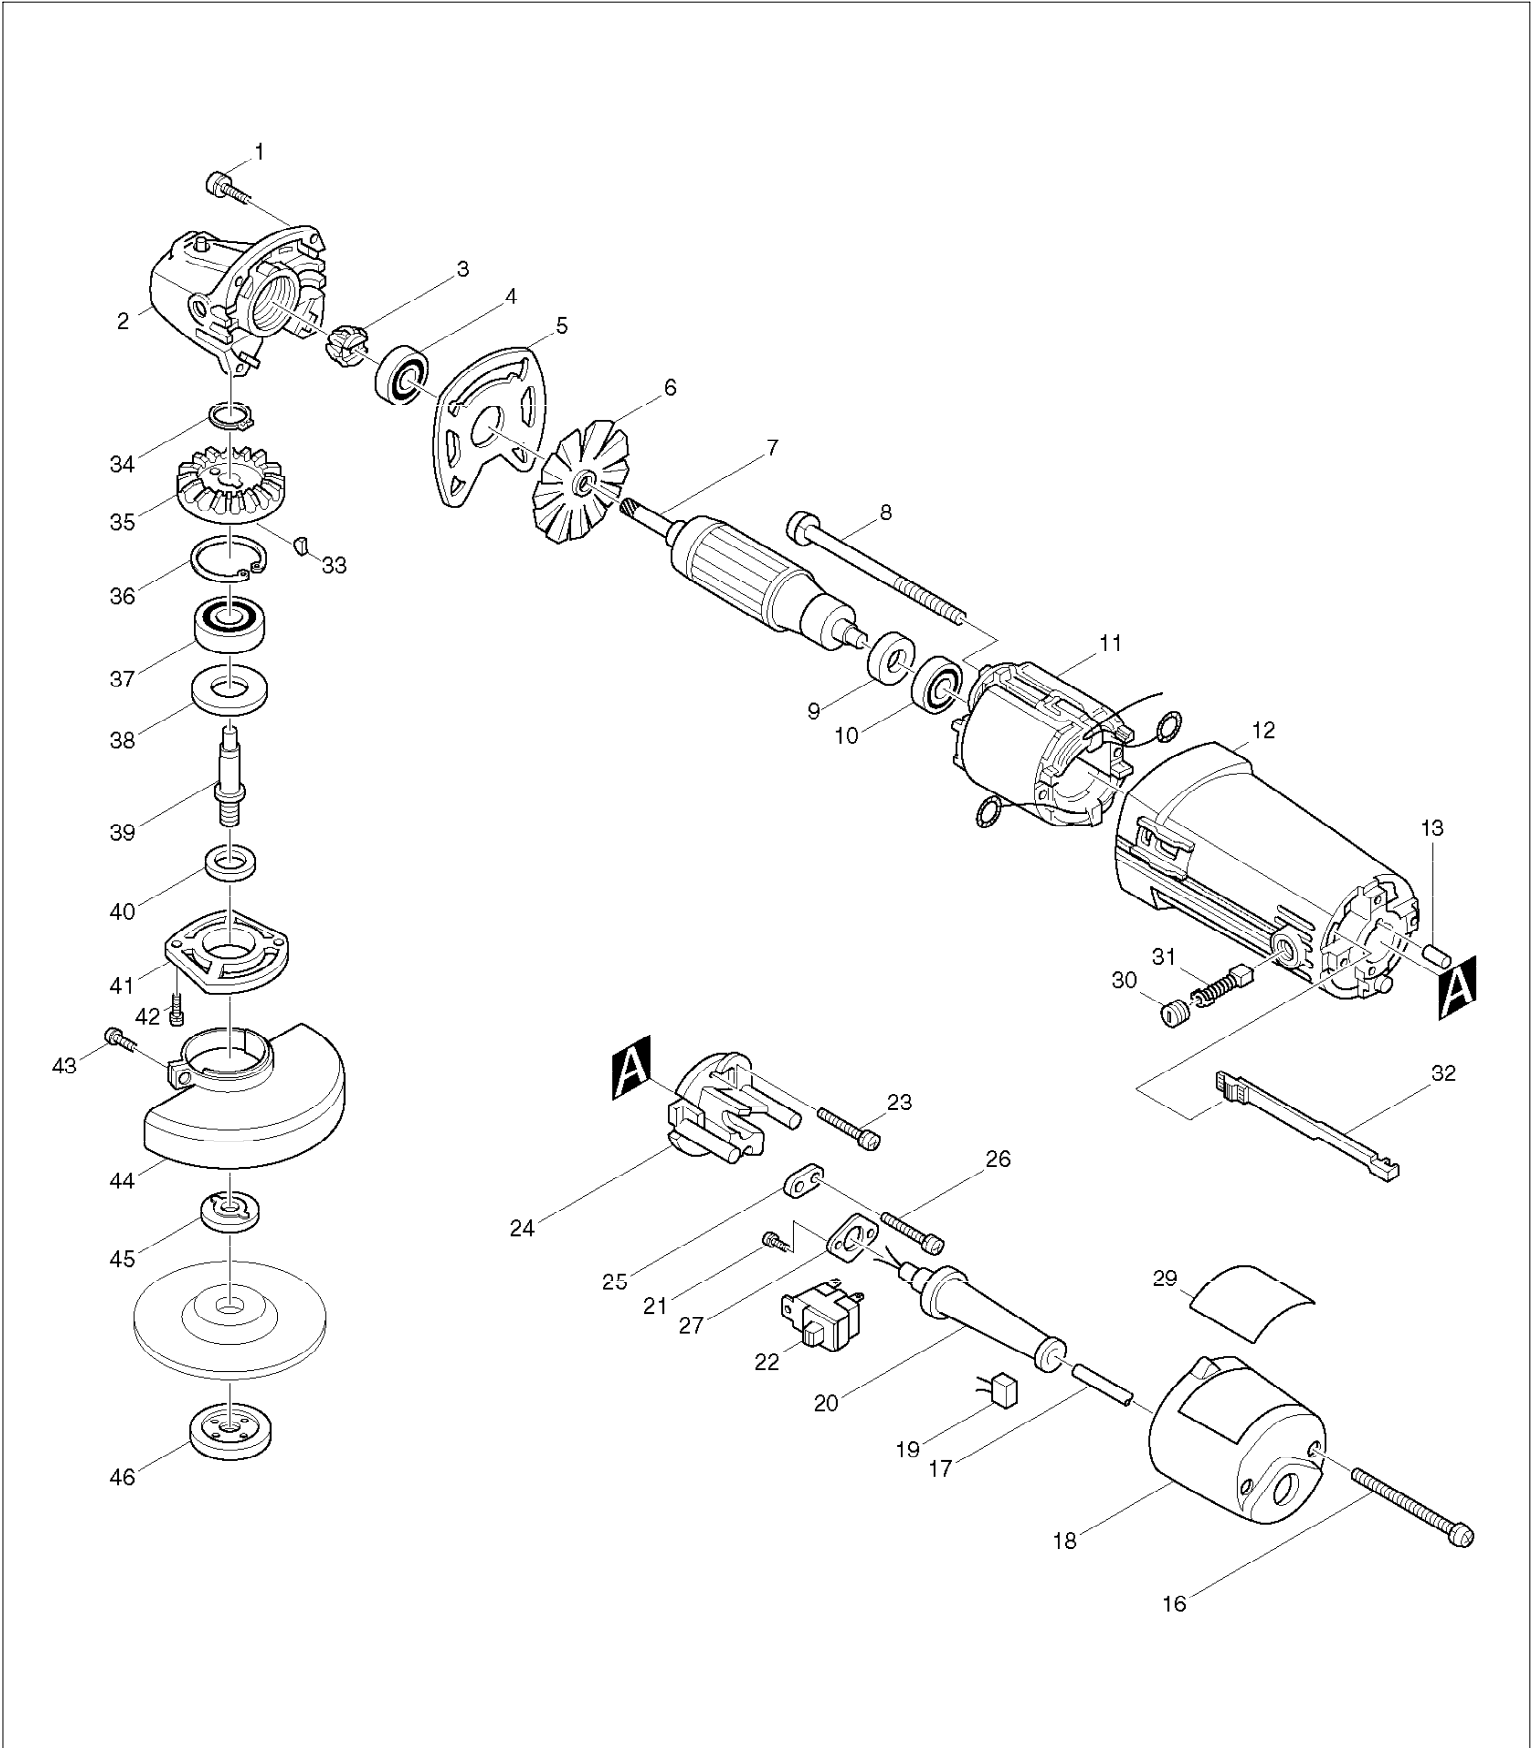

SERVICE DRAWING

MODEL NO. 9505BH

SPARE PARTS LIST

MODEL NO. 9505BH

ITEM	PART NO.	DESCRIPTION	QTY	NOTE
001	911136-9	PAN HEAD SCREW M4X20	4	
002	157393-7	GEAR HOUSING COMPLETE	1	
003	221357-8	SPIRAL BEVEL GEAR 11	1	
004	211088-7	BALL BEARING 6000DDW	1	
005	341398-9	PLATE	1	
006	241509-5	FAN 60	1	
007	511908-8	ARMATURE ASS'Y 220V	1	220V
008	911596-5	PAN HEAD SCREW M4X70	2	
009	681614-0	INSULATION WASHER	1	
010	*****	*****	***	*****
011	521503-6	FIELD ASS'Y 220V	1	
012	159175-3	MOTOR HOUSING	1	
013	263002-9	RUBBER PIN 4	1	
016	911198-7	PAN HEAD SCREW M4X70	2	
017	665516-8	POWER SUPPLY CORD 1.00-2-2.5	1	
018	410190-5	REAR COVER	1	
019	645173-8	NOISE SUPPRESSOR	1	
020	682502-4	CORD GUARD 8-85	1	
021	911111-5	PAN HEAD SCREW M4X10	2	
022	651651-8	SWITCH SS203KY-4	1	
023	911133-5	PAN HEAD SCREW M4X18	2	
024	410191-3	SWITCH HOLDER	1	
025	687001-1	STRAIN RELIEF	1	
026	911128-8	PAN HEAD SCREW M4X16	2	
027	687637-6	SET PLATE	1	
029	856797-7	NAME PLATE 9505BH	1	
030	643550-8	BRUSH HOLDER CAP 5-8	2	
031	191628-6	CARBON BRUSH CB-65	1	
032	414659-1	SWITCH LEVER	1	
033	254002-0	WOODRUFF KEY 3	1	
034	961052-5	RETAINING RING S-12	1	
035	221356-0	SPIRAL BEVEL GEAR 36	1	
036	962151-6	RETAINING RING R-32	1	
037	211106-1	BALL BEARING 6201LLB	1	
038	253055-6	FLAT WASHER 12	1	
039	321816-3	SPINDLE	1	
040	443034-4	FELT RING 18	1	
041	312998-2	BEARING BOX	1	
042	911121-2	PAN HEAD SCREW M4X14	4	
043	251259-4	+ PAN HEAD SCREW M5X16	1	
044	134440-1	WHEEL COVER 125 ASS'Y	1	
045	*****	*****	***	*****
046	*****	*****	***	*****
400	152490-4	GRIP 36 COMPLETE	1	
401	782412-6	LOCK NUT WRENCH 28	1	
404	782407-9	LOCK NUT WRENCH 35	1	