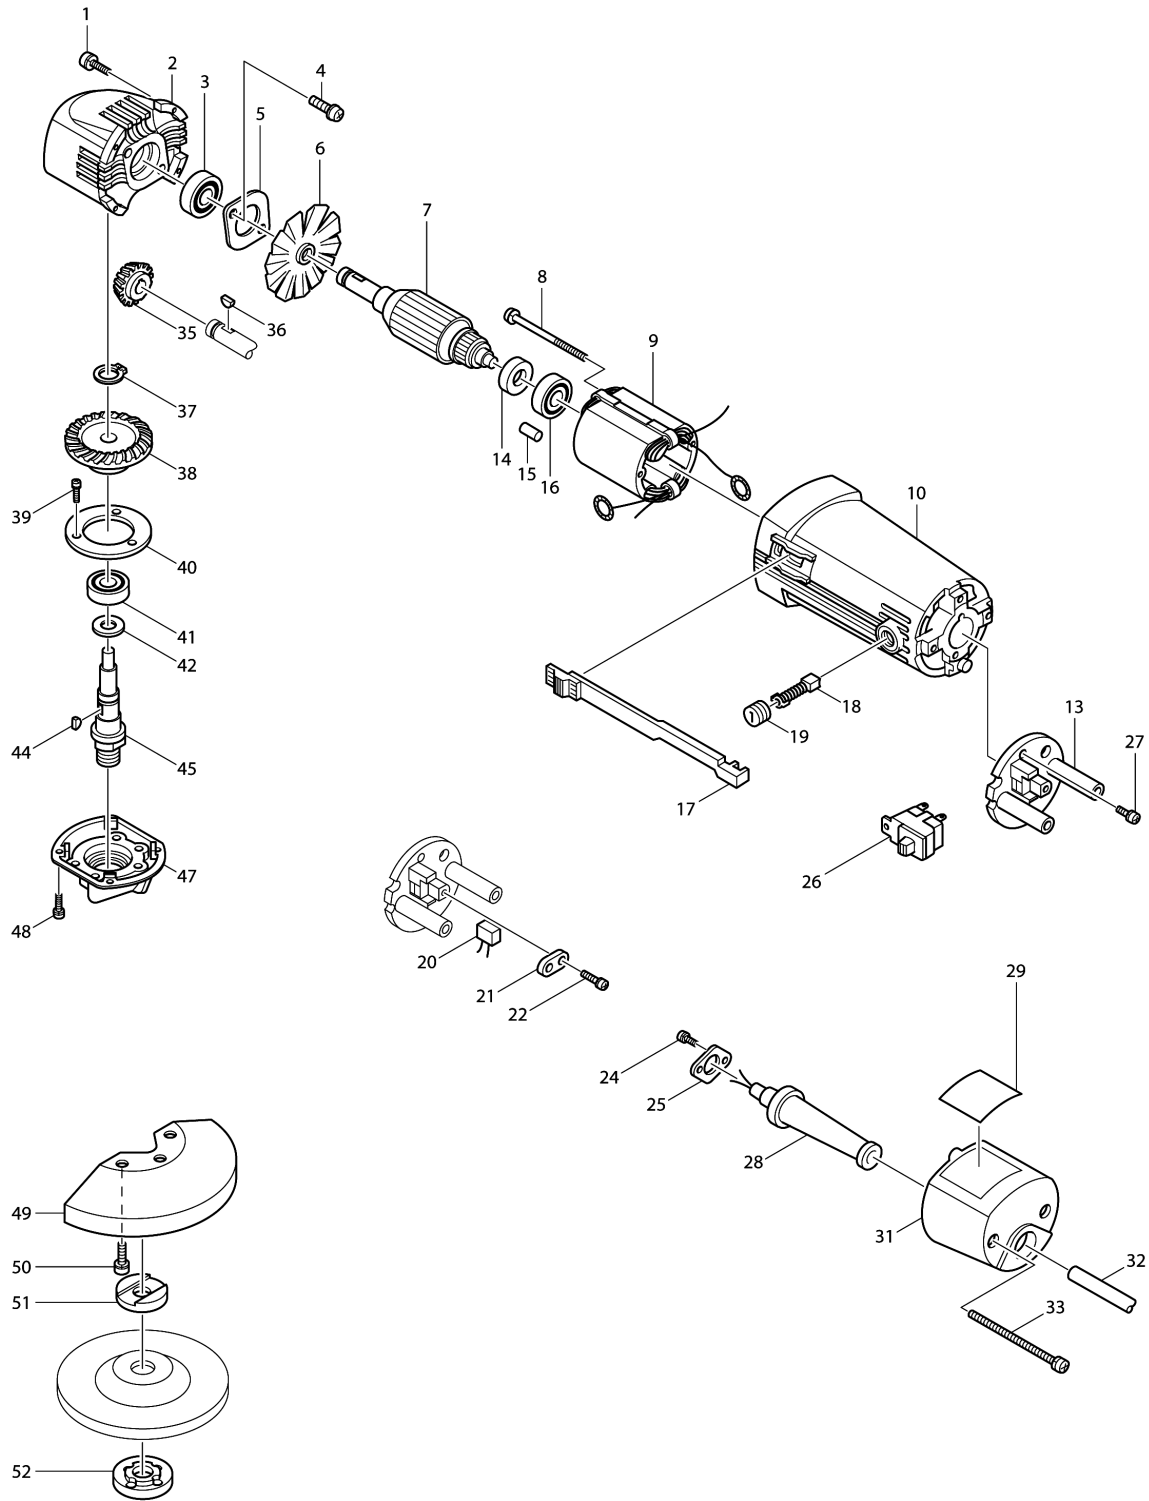

## Model No.9501B 100MM DISC GRINDER

Item	Parts No.	Description	I/C	Qty	New/Old	Opt. 1	Opt. 2	Note
001	911136-9	PAN HEAD SCREW M4X20		4				
002	156050-4	GEAR HOUSING		1				
C10	214006-4	PLANE BEARING 6		1				
003-2	211088-7	BALL BEARING 6000DDW		1				
004	911216-1	PAN HEAD SCREW M5X14		2				
005	285604-1	BEARING RETAINER 35		1				
006-1	241509-5	FAN 60		1				
007C3	511903-8	ARMATURE ASS'Y 220V		1				
D10		INC. 6,14,16						
008-3	911596-5	PAN HEAD SCREW M4X70		2				
009C1	593133-3	FIELD ASS'Y 220V		1				
C10	654100-4	RING TERMINAL		1				
C20	654501-6	CONNECTOR P-1.25		1				
010A_	159175-3	MOTOR HOUSING		1				
C10	643557-4	BRUSH HOLDER 5-8		2				
D10		INC. 15						
013-1	414551-1	SWITCH HOLDER		1				
014	681614-0	INSULATION WASHER		1				
015	263002-9	RUBBER PIN 4		1				
016-1	211026-9	BALL BEARING 627LLB		1	*			
016-2	210025-8	BALL BEARING 627LLB	O	1				
017-2	414659-1	SWITCH LEVER		1				
018B_	191628-6	CARBON BRUSH CB-65		1				
019	643550-8	BRUSH HOLDER CAP 5-8		2				
020E_	645173-8	NOISE SUPPRESSOR		1				
021A_	687002-9	STRAIN RELIEF		1				
022-1	911123-8	PAN HEAD SCREW M4X14		2				
023	911006-2	PAN HEAD SCREW M3X8		1				
024-1	911111-5	PAN HEAD SCREW M4X10 WITH W		2				
025	687637-6	SET PLATE		1				
026A_	651651-8	SWITCH SS203KY-4		1				
027	911133-5	PAN HEAD SCREW M4X18		2				
028	682504-0	CORD GUARD 10-85		1				
029-2	856879-5	NAME PLATE 9501B		1				
031-1	414553-7	REAR COVER		1				
032H_	665016-8	POWER SUPPLY CORD 1.00- 2-2.5		1				
033	911188-0	PAN HEAD SCREW M4X60		2				
035	221229-7	SPIRAL BEVEL GEAR 15		1				
036	254002-0	WOODRUFF KEY 3		1				
037	961006-2	RETAINING RING S-10		1				
038	221232-8	SPIRAL BEVEL GEAR 35		1				