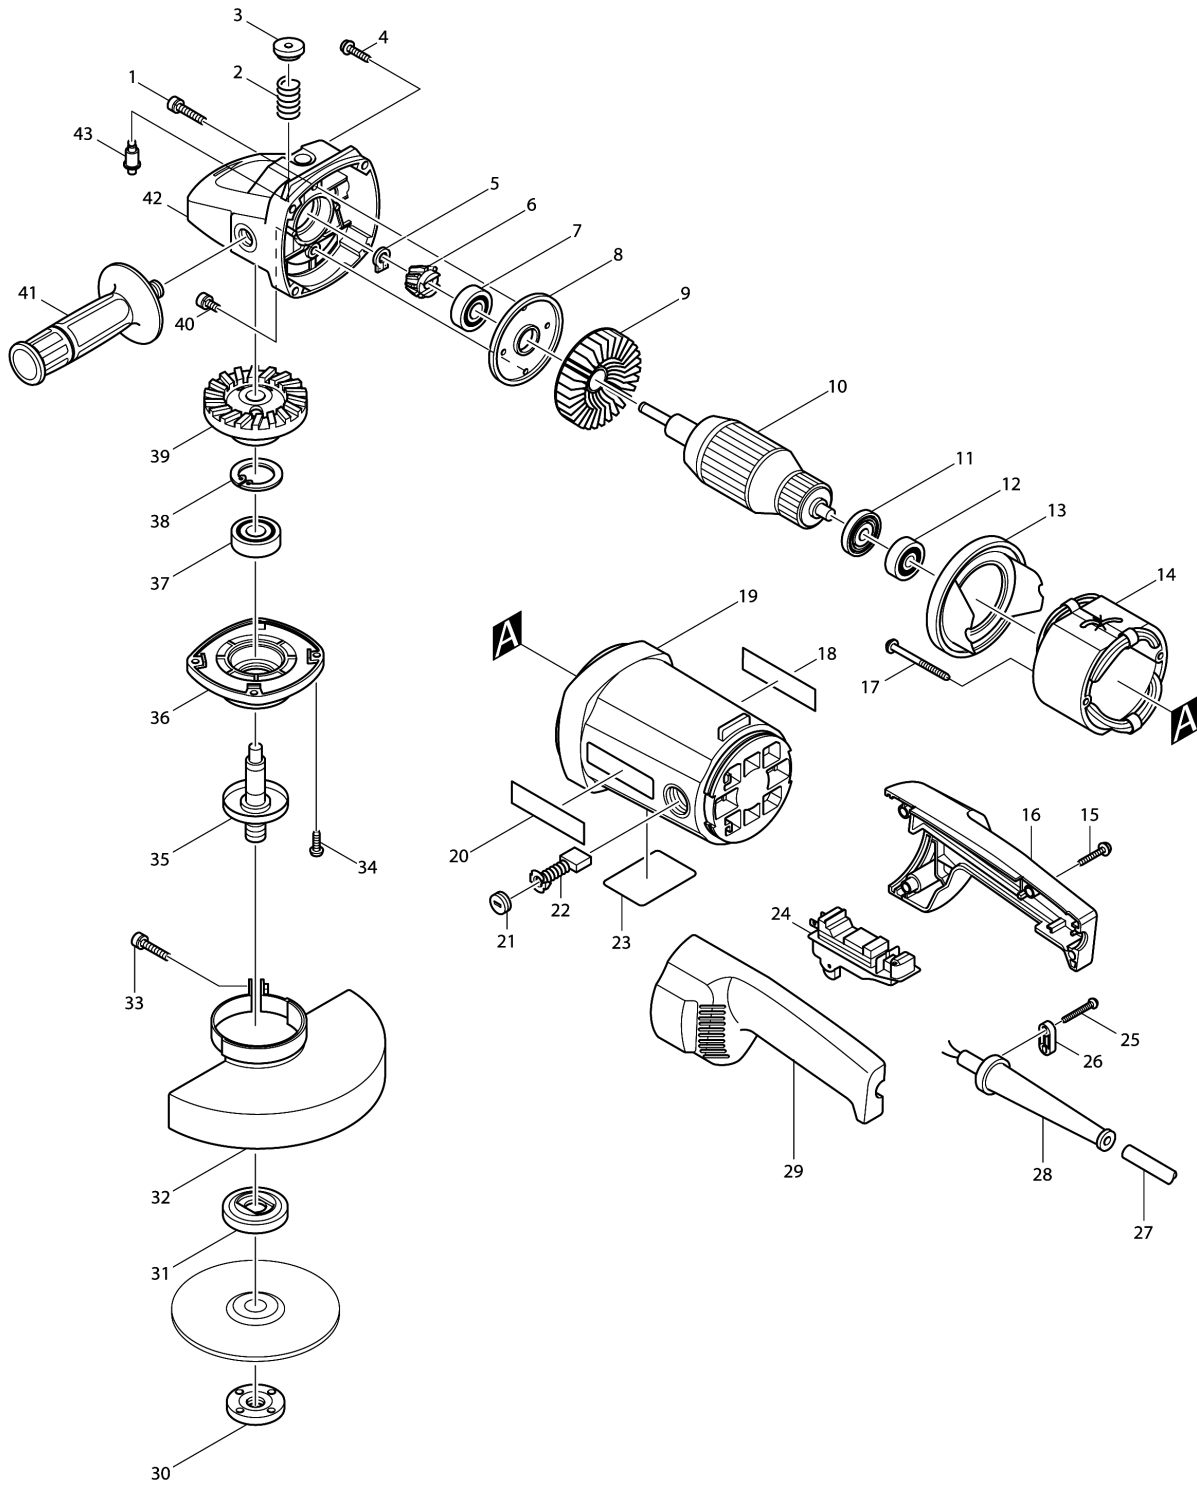

Model No.9069S 230MM ANGLE GRINDER

Model No.9069S 230MM ANGLE GRINDER

Item	Parts No.	Description	I/C	Qty	New/Old	Sales	Purch.	Note
001	265976-0	HEX.SOCKET HEAD BOLT M5X10		1				
002	233089-5	COMPRESSION SPRING 12		1	*			
002-1	233292-8	COMPRESSION SPRING 12	O	1				
003	416449-8	PIN CAP		1				
004	266012-5	TAPPING SCREW 5X35		4				
005	961005-4	RETAINING RING S-9		1				
006	226772-1	SPIRAL BEVEL GEAR 12		1	*			
006-1	227500-7	SPIRAL BEVEL GEAR 12	S	1				
007	211132-0	BALL BEARING 6301DDW		1				
008	285688-9	BEARING RETAINER 57		1				
009	240011-5	FAN 80		1				
010	516773-0	ARMATURE ASS'Y 220-240V		1	*			
D10		INC. 9,11,12			*			
010-1	516773-0	ARMATURE ASS'Y 220-240V	<	1				
D10		INC. 9,11,12						
011	681630-2	INSULATION WASHER		1				
012	211087-9	BALL BEARING 6200DDW		1				
013	416472-3	BAFFLE PLATE		1				
014	526074-8	FIELD ASS'Y 230-240V		1	*			
C10	654098-5	RECEPTACLE		2	*			
C11	654208-4	RECEPTACLE	X	2	*			
014-1	526074-8	FIELD ASS'Y 230-240V	O	1				
C11	654208-4	RECEPTACLE	X	2				
015	265999-8	TAPPING SCREW 4X25		4				
016	183029-2	HANDLE SET		1				
D10		INC. 29						
017	266044-2	TAPPING SCREW 5X60		2				
018	819001-5	MAKITA LABEL		1				
019	150969-9	MOTOR HOUSING COMPLETE		1				
C10	643707-1	BRUSH HOLDER		2				
020	819001-5	MAKITA LABEL		1				
021	643700-5	BRUSH HOLDER CAP 7-18		2				
022	191957-7	A.C. CARBON BRUSH CB-204		1				
023	859842-7	NAME PLATE 9069S		1				
024	651147-9	SWITCH 1362.0102		1	*			
024-1	651178-8	SWITCH 1362.0112	O	1				
025	265995-6	TAPPING SCREW 4X18		2				
026	687063-9	CORD CLAMP		1	*			
026-1	687052-4	STRAIN RELIEF	X	1	*			
026-2	687124-5	STRAIN RELIEF	O	1				
027	665865-3	POWER SUPPLY CORD 1.0-2- 2.5		1				